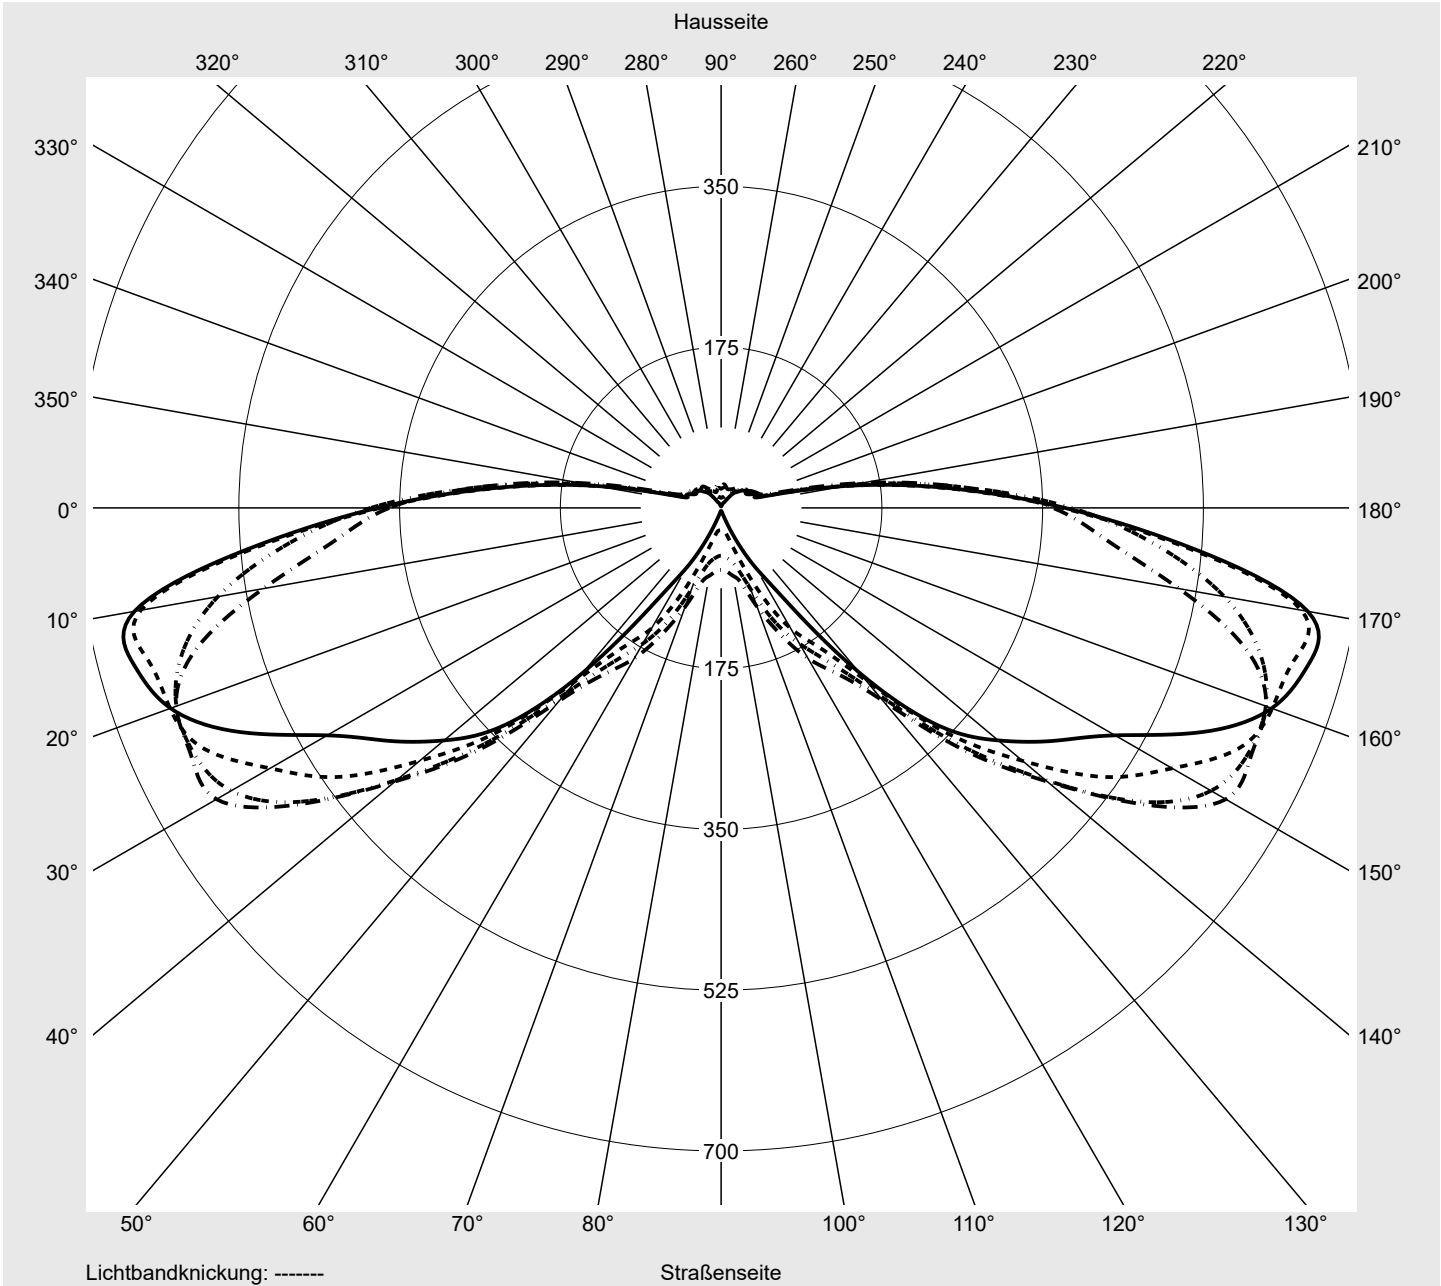

Lichttechnischer Prüfbefund

Familie
Streetlight 11 mini LED

Bestell-Nr.: 5XC2MC1F08GE
EAN: 4069025076731

LP-Nummer
59453_273

Ausführung	Mastansatz- / Mastaufsatzmontage
Optik	direkt, asymmetrisch breit strahlend S100001
Abdeckung	klar, PMMA
Bestückung	LED 4000 K CRI ≥ 70
Betriebsgerät	EVG SITECO iQ
Einstellung	indiv. Einstellung
Bemessungswerte	Nettolichtstrom = 3600 lm Systemleistung = 23.7 W Lichtausbeute = 151.9 lm/W

Leuchtenbetriebswirkungsgrade

Eta	100.0%
Eta 0° - 90°	100.0%
Eta 90° - 180°	0.0%

Lichtstärkeklasse nach EN13201-2

Klasse:	G1
Imax 70°	645.0
Imax 80°	167.3
Imax 90°	0.0
Imax >90°	0.0
Imax >95°	0.0

Messbedingungen

DIN EN 13032 und DIN 5032

Lichttechnischer Prüfbefund

Familie Streetlight 11 mini LED	Bestell-Nr.: 5XC2MC1F08GE EAN: 4069025076731	LP-Nummer 59453_273
---	---	-------------------------------

Kegelmantelkurven in cd/klm **KMK 72,5°** **KMK 70°** **KMK 67,5°** **KMK 65°** **siteco**