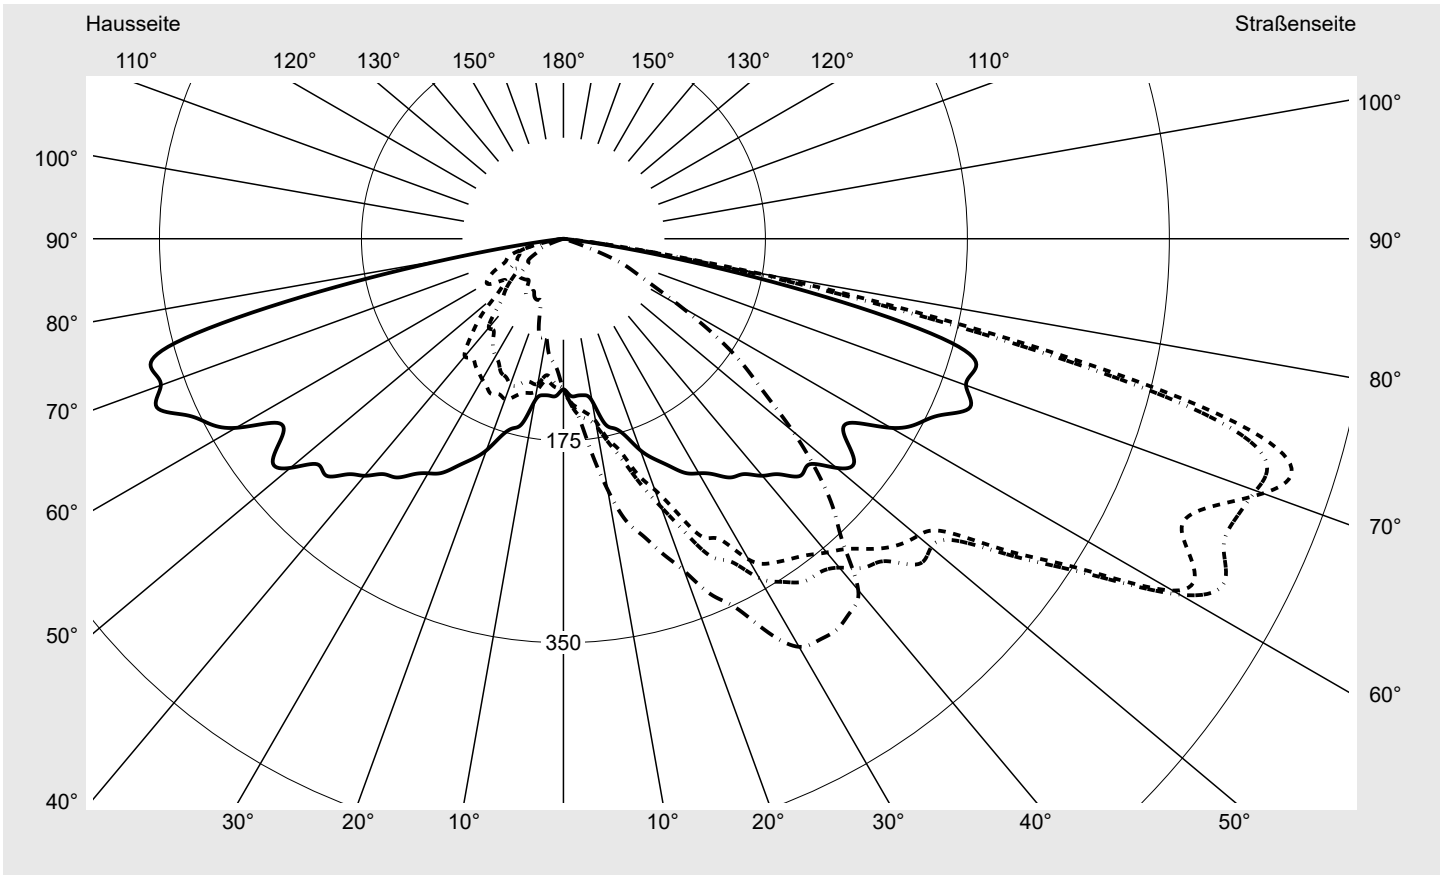

Lichttechnischer Prüfbefund

Familie
Streetlight 11 mini LED

Bestell-Nr.: 5XC2MC1F08GE
EAN: 4069025076731

LP-Nummer
59453_273

Ausführung	Mastansatz- / Mastaufsatzmontage
Optik	direkt, asymmetrisch breit strahlend S100001
Abdeckung	klar, PMMA
Bestückung	LED 4000 K CRI ≥ 70
Betriebsgerät	EVG SITECO iQ
Einstellung	indiv. Einstellung
Bemessungswerte	Nettolichtstrom = 3600 lm Systemleistung = 23.7 W Lichtausbeute = 151.9 lm/W

Seriendokumentation
25.04.2024

siteco

Lichtstärke in cd/klm

C180-0

C195-15

C200-20

C270-90

Imax: 661 cd/klm

Leuchtenbetriebswirkungsgrade

Eta	100.0%
Eta 0° - 90°	100.0%
Eta 90° - 180°	0.0%

Lichtstärkeklasse nach EN13201-2

Klasse:	G1
Imax 70°	645.0
Imax 80°	167.3
Imax 90°	0.0
Imax >90°	0.0
Imax >95°	0.0

Messbedingungen

DIN EN 13032 und DIN 5032

Lichttechnischer Prüfbefund

Familie Streetlight 11 mini LED	Bestell-Nr.: 5XC2MC1F08GE EAN: 4069025076731	LP-Nummer 59453_273
---	---	-------------------------------

Kegelmantelkurven in cd/klm **KMK 72,5°** **KMK 70°** **KMK 67,5°** **KMK 65°** **siteco**