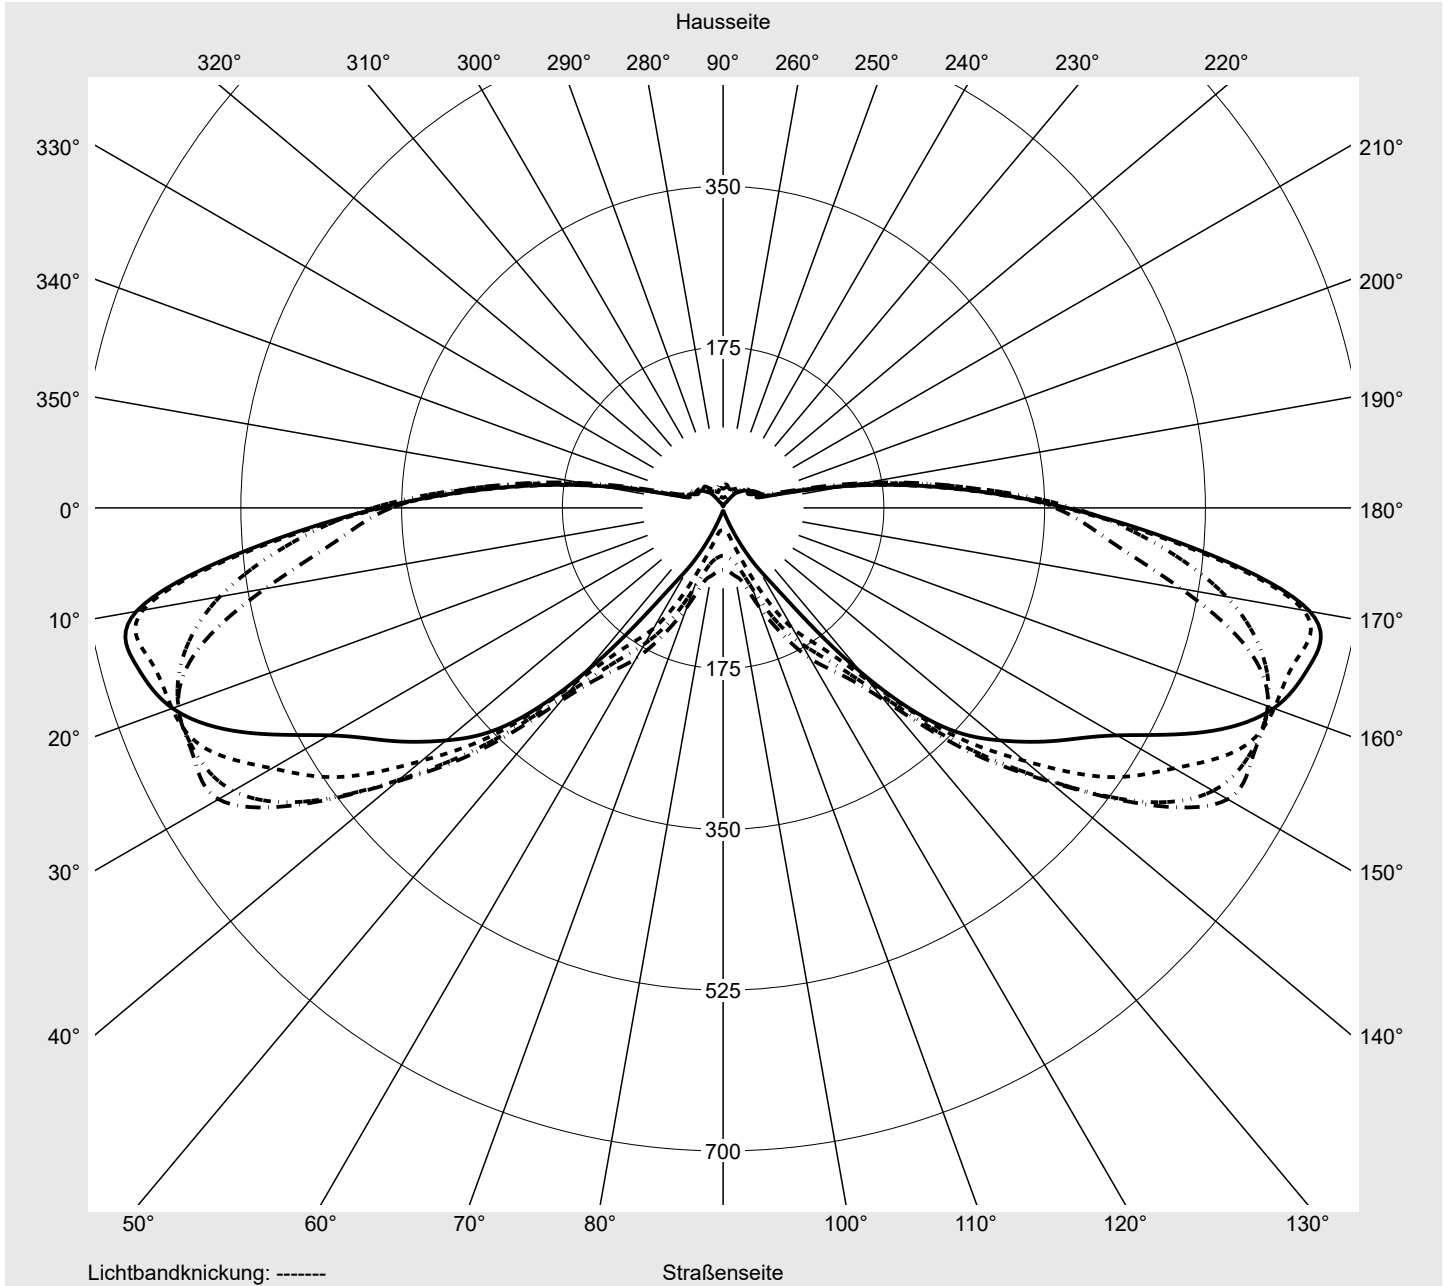

Lichttechnischer Prüfbefund

Familie
Streetlight 11 micro LED

Bestell-Nr.: 5XC1MC1F08DE
EAN: 4069025076441

LP-Nummer
59453_347

Ausführung Mastansatz- / Mastaufsatzmontage
Optik direkt, asymmetrisch breit strahlend
 S100001
Abdeckung klar, PMMA
Bestückung LED 3000 K | CRI ≥ 70
Betriebsgerät EVG SITECO iQ
Einstellung Werkseinstellung
Bemessungswerte Nettolichtstrom = 3510 lm
 Systemleistung = 27.7 W
 Lichtausbeute = 126.7 lm/W

Leuchtenbetriebswirkungsgrade

Eta 100.0%
 Eta 0° - 90° 100.0%
 Eta 90° - 180° 0.0%

Lichtstärkeklasse nach EN13201-2

Klasse: G1
 Imax 70° 645.0
 Imax 80° 167.3
 Imax 90° 0.0
 Imax >90° 0.0
 Imax >95° 0.0

Messbedingungen

DIN EN 13032 und DIN 5032

Lichttechnischer Prüfbefund

Familie Streetlight 11 micro LED	Bestell-Nr.: 5XC1MC1F08DE EAN: 4069025076441	LP-Nummer 59453_347
--	---	-------------------------------

Kegelmantelkurven in cd/klm **KMK 72,5°** **KMK 70°** **KMK 67,5°** **KMK 65°** **siteco**