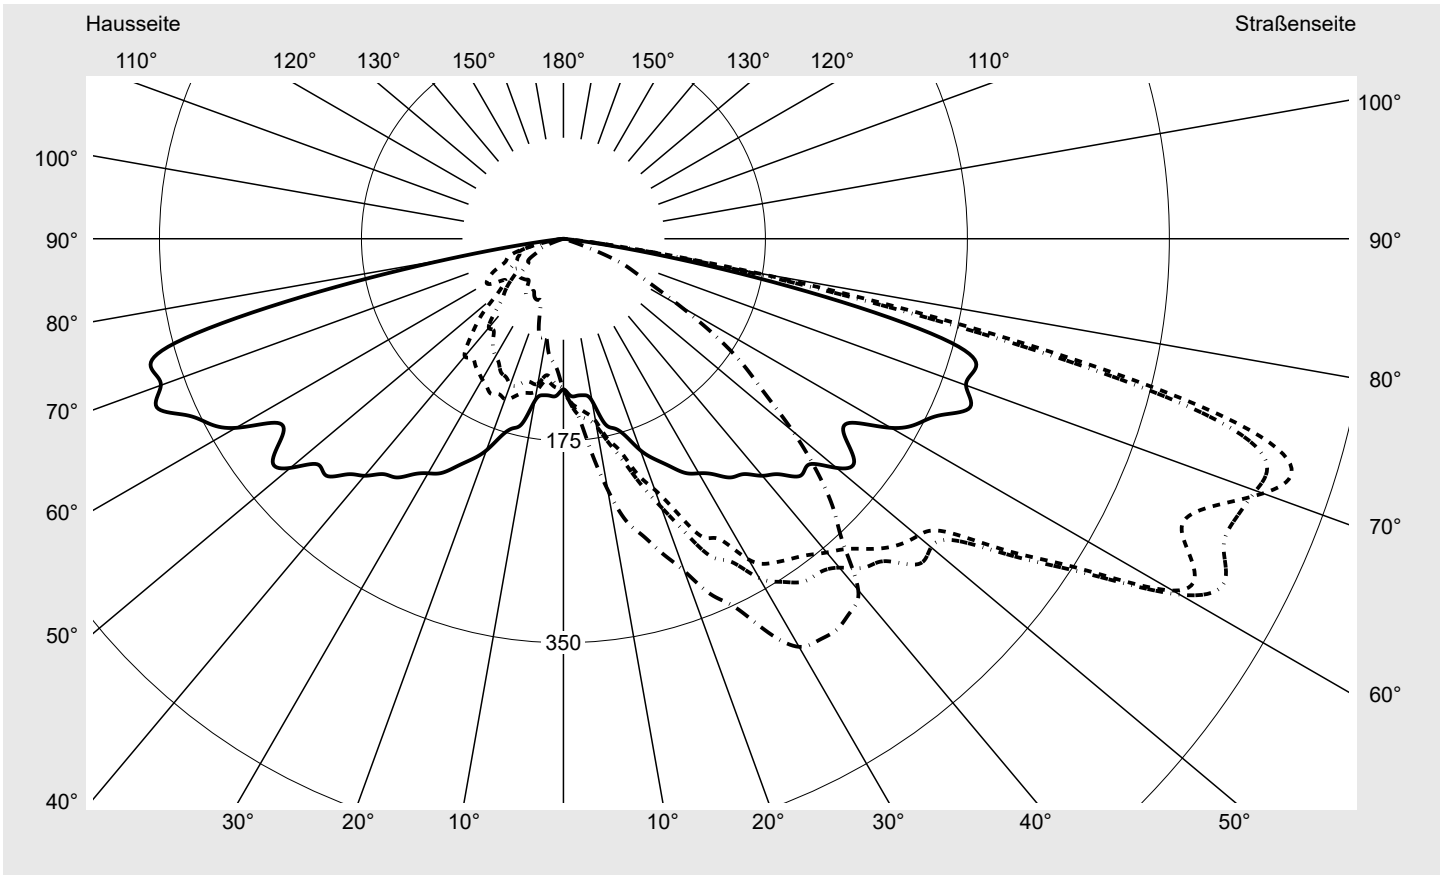

Lichttechnischer Prüfbefund

Familie
Streetlight 11 micro LED

Bestell-Nr.: 5XC1MC1F08DE
EAN: 4069025076441

LP-Nummer
59453_347

Ausführung Mastansatz- / Mastaufsatzmontage
Optik direkt, asymmetrisch breit strahlend
 S100001
Abdeckung klar, PMMA
Bestückung LED 3000 K | CRI ≥ 70
Betriebsgerät EVG SITECO iQ
Einstellung Werkseinstellung
Bemessungswerte Nettolichtstrom = 3510 lm
 Systemleistung = 27.7 W
 Lichtausbeute = 126.7 lm/W

Seriendokumentation
22.05.2024

siteco

Lichtstärke in cd/klm

C180-0

C195-15

C200-20

C270-90

Imax: 661 cd/klm

Leuchtenbetriebswirkungsgrade

Eta 100.0%
 Eta 0° - 90° 100.0%
 Eta 90° - 180° 0.0%

Lichtstärkeklasse nach EN13201-2

Klasse: G1
 Imax 70° 645.0
 Imax 80° 167.3
 Imax 90° 0.0
 Imax >90° 0.0
 Imax >95° 0.0

Messbedingungen

DIN EN 13032 und DIN 5032

Lichttechnischer Prüfbefund

Familie Streetlight 11 micro LED	Bestell-Nr.: 5XC1MC1F08DE EAN: 4069025076441	LP-Nummer 59453_347
--	---	-------------------------------

Kegelmantelkurven in cd/klm **KMK 72,5°** **KMK 70°** **KMK 67,5°** **KMK 65°** **siteco**