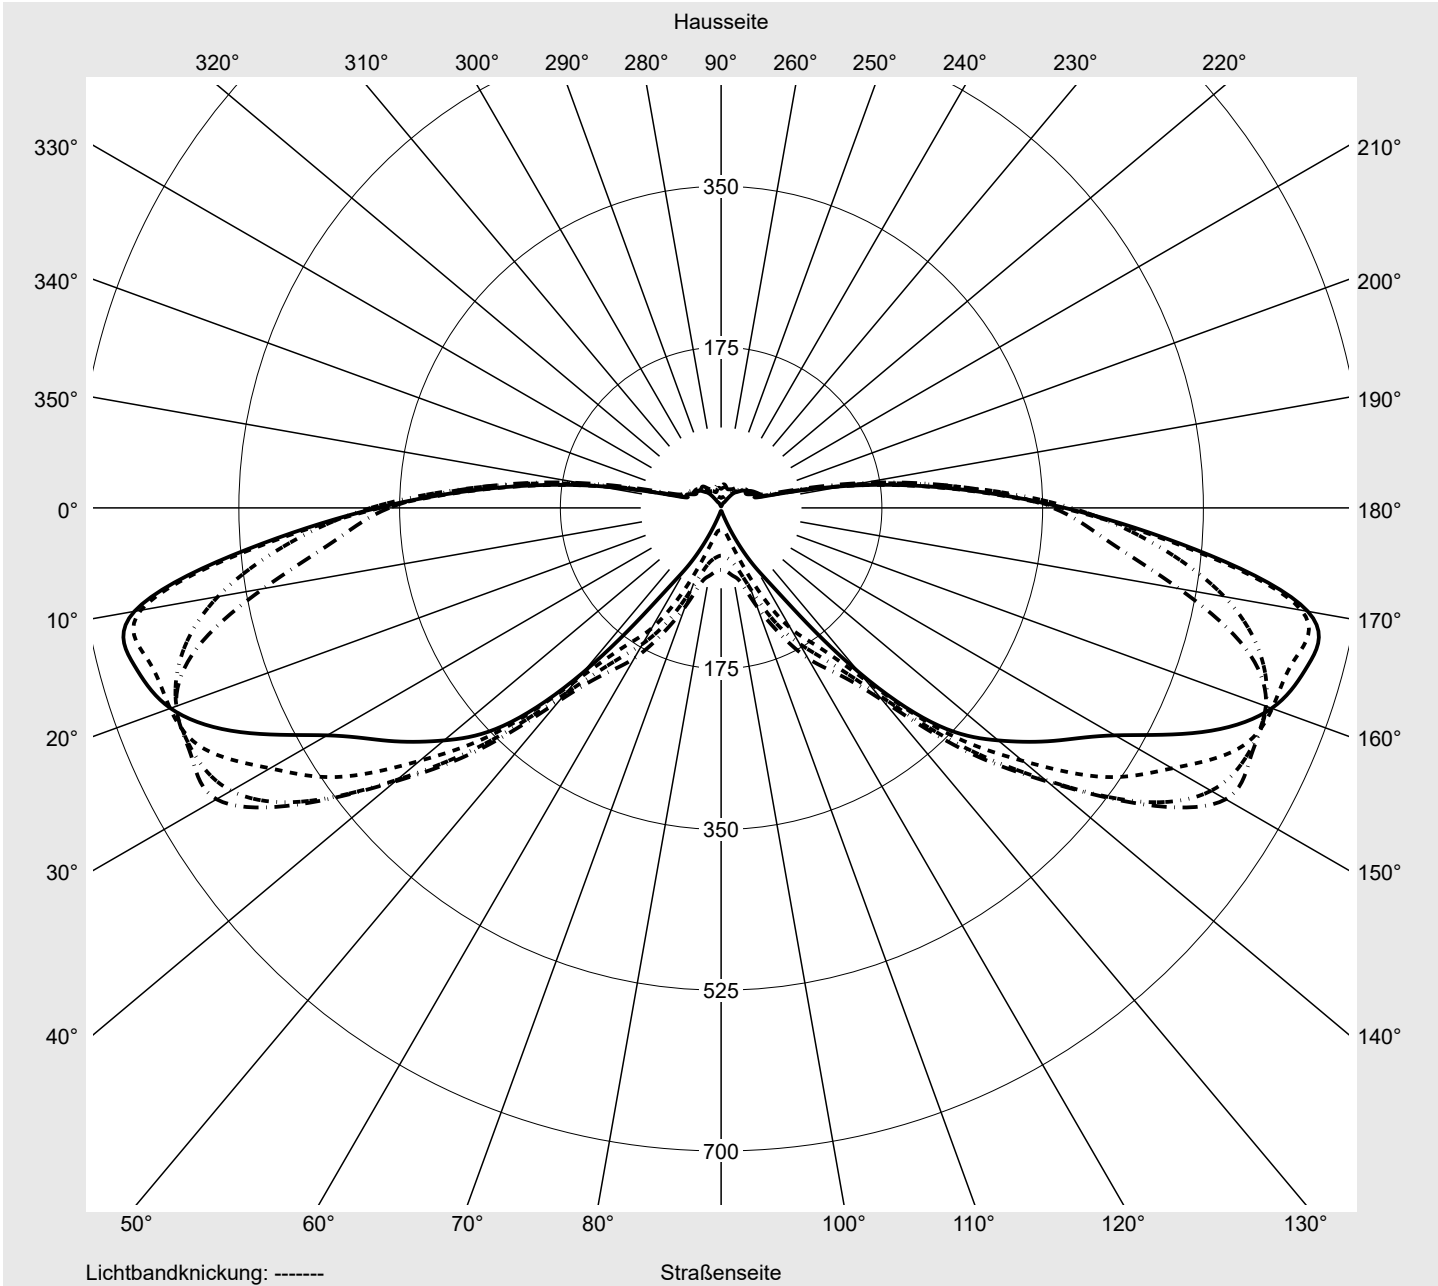

Lichttechnischer Prüfbefund

Familie
Streetlight 11 micro LED

Bestell-Nr.: 5XC1MC1F08DE
EAN: 4069025076441

LP-Nummer
59453_346

Ausführung	Mastansatz- / Mastaufsatzmontage
Optik	direkt, asymmetrisch breit strahlend S100001
Abdeckung	klar, PMMA
Bestückung	LED 2700 K CRI ≥ 70
Betriebsgerät	EVG SITECO iQ
Einstellung	indiv. Einstellung
Bemessungswerte	Nettolichtstrom = 3220 lm Systemleistung = 26.8 W Lichtausbeute = 120.1 lm/W

Leuchtenbetriebswirkungsgrade

Eta	100.0%
Eta 0° - 90°	100.0%
Eta 90° - 180°	0.0%

Lichtstärkeklasse nach EN13201-2

Klasse:	G1
Imax 70°	645.0
Imax 80°	167.3
Imax 90°	0.0
Imax >90°	0.0
Imax >95°	0.0

Messbedingungen

DIN EN 13032 und DIN 5032

Lichttechnischer Prüfbefund

Familie Streetlight 11 micro LED	Bestell-Nr.: 5XC1MC1F08DE EAN: 4069025076441	LP-Nummer 59453_346
--	---	-------------------------------

Kegelmantelkurven in cd/klm **KMK 72,5°** **KMK 70°** **KMK 67,5°** **KMK 65°** **siteco**