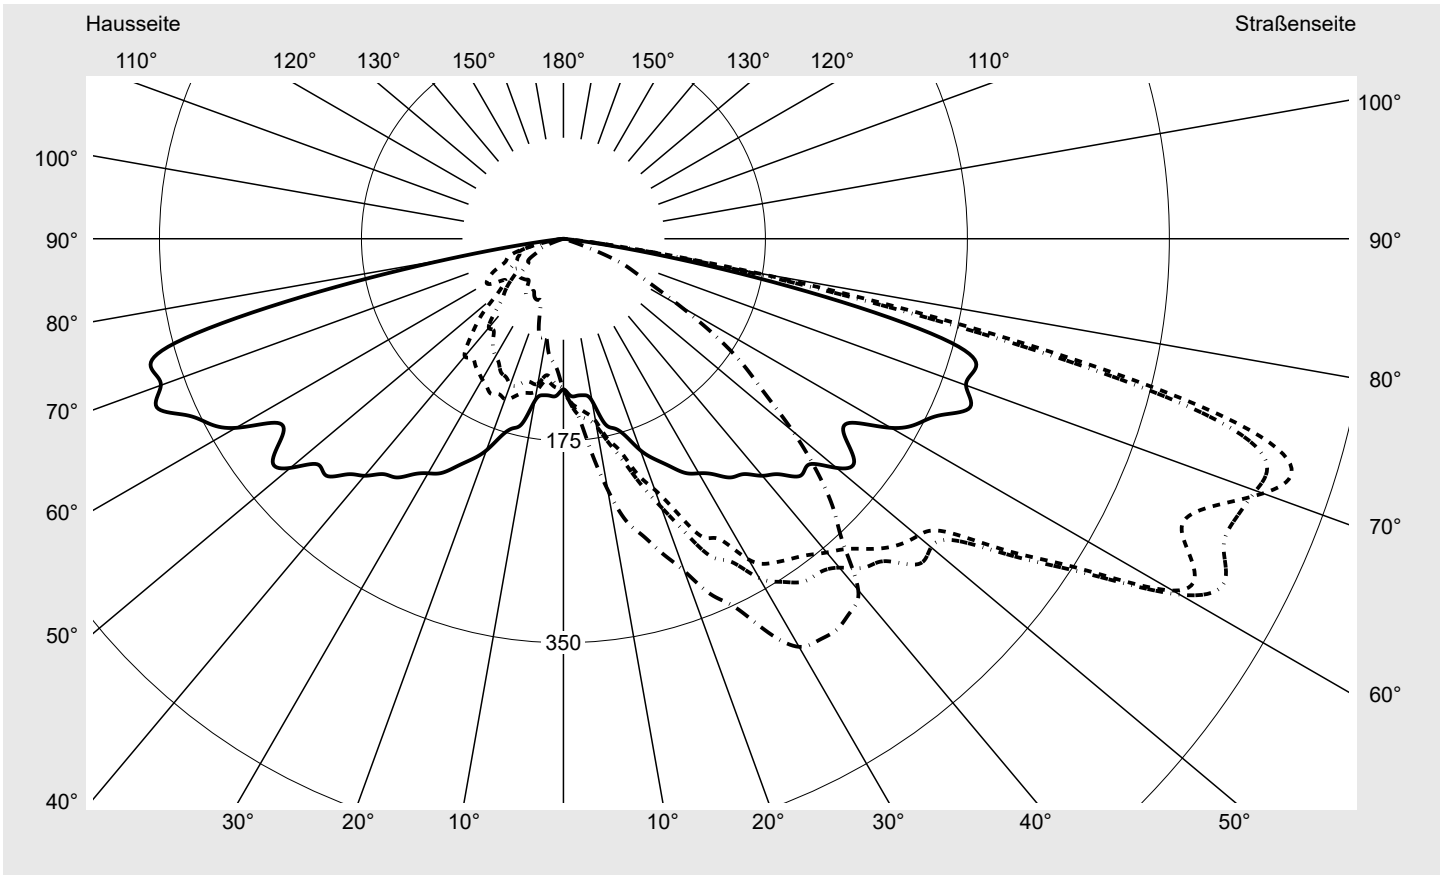

Lichttechnischer Prüfbefund

Familie
Streetlight 11 micro LED

Bestell-Nr.: 5XC1MC1F08DE
EAN: 4069025076441

LP-Nummer
59453_346

Ausführung	Mastansatz- / Mastaufsatzmontage
Optik	direkt, asymmetrisch breit strahlend S100001
Abdeckung	klar, PMMA
Bestückung	LED 2700 K CRI ≥ 70
Betriebsgerät	EVG SITECO iQ
Einstellung	indiv. Einstellung
Bemessungswerte	Nettolichtstrom = 3220 lm Systemleistung = 26.8 W Lichtausbeute = 120.1 lm/W

Seriendokumentation
22.05.2024

siteco

Lichtstärke in cd/klm

C180-0

C195-15

C200-20

C270-90

Imax: 661 cd/klm

Leuchtenbetriebswirkungsgrade

Eta	100.0%
Eta 0° - 90°	100.0%
Eta 90° - 180°	0.0%

Lichtstärkeklasse nach EN13201-2

Klasse:	G1
Imax 70°	645.0
Imax 80°	167.3
Imax 90°	0.0
Imax >90°	0.0
Imax >95°	0.0

Messbedingungen

DIN EN 13032 und DIN 5032

Lichttechnischer Prüfbefund

Familie Streetlight 11 micro LED	Bestell-Nr.: 5XC1MC1F08DE EAN: 4069025076441	LP-Nummer 59453_346
--	---	-------------------------------

Kegelmantelkurven in cd/klm **KMK 72,5°** **KMK 70°** **KMK 67,5°** **KMK 65°** **siteco**