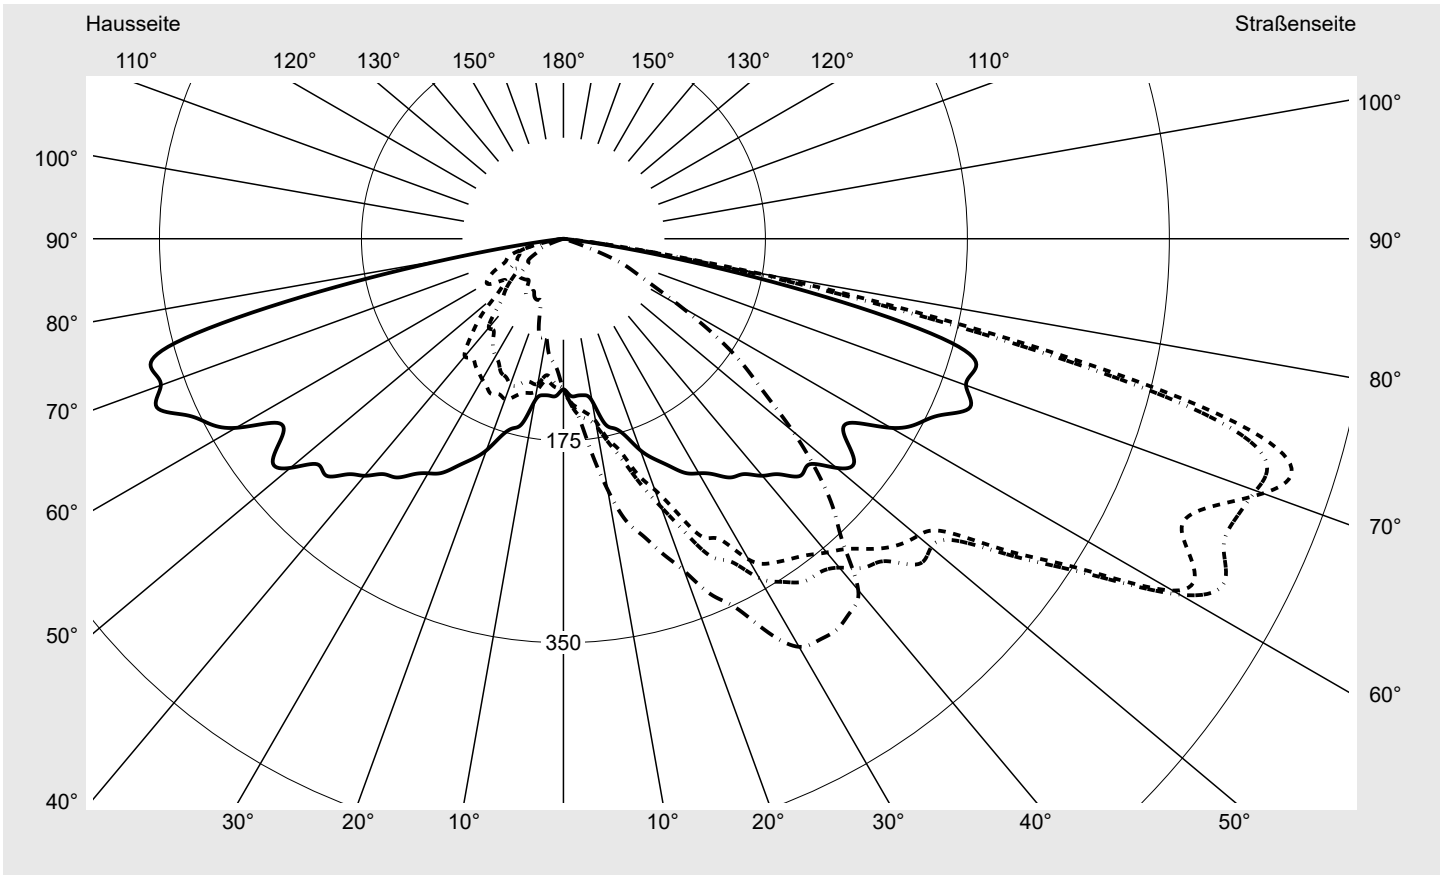

## Lichttechnischer Prüfbefund

**Familie**  
Streetlight 11 micro LED

**Bestell-Nr.:** 5XC1MC1F08DE  
**EAN:** 4069025076441

**LP-Nummer**  
59453\_348

**Ausführung** Mastansatz- / Mastaufsatzmontage  
**Optik** direkt, asymmetrisch breit strahlend  
 S100001  
**Abdeckung** klar, PMMA  
**Bestückung** LED 4000 K | CRI ≥ 70  
**Betriebsgerät** EVG SITECO iQ  
**Einstellung** indiv. Einstellung  
**Bemessungswerte** Nettolichtstrom = 3740 lm  
 Systemleistung = 27.4 W  
 Lichtausbeute = 136.5 lm/W

**Seriendokumentation**  
22.05.2024

siteco

**Lichtstärke in cd/klm**

**C180-0**

**C195-15**

**C200-20**

**C270-90**

**Imax: 661 cd/klm**

**Leuchtenbetriebswirkungsgrade**

Eta	100.0%
Eta 0° - 90°	100.0%
Eta 90° - 180°	0.0%

**Lichtstärkeklasse nach EN13201-2**

Klasse:	G1
Imax 70°	645.0
Imax 80°	167.3
Imax 90°	0.0
Imax >90°	0.0
Imax >95°	0.0