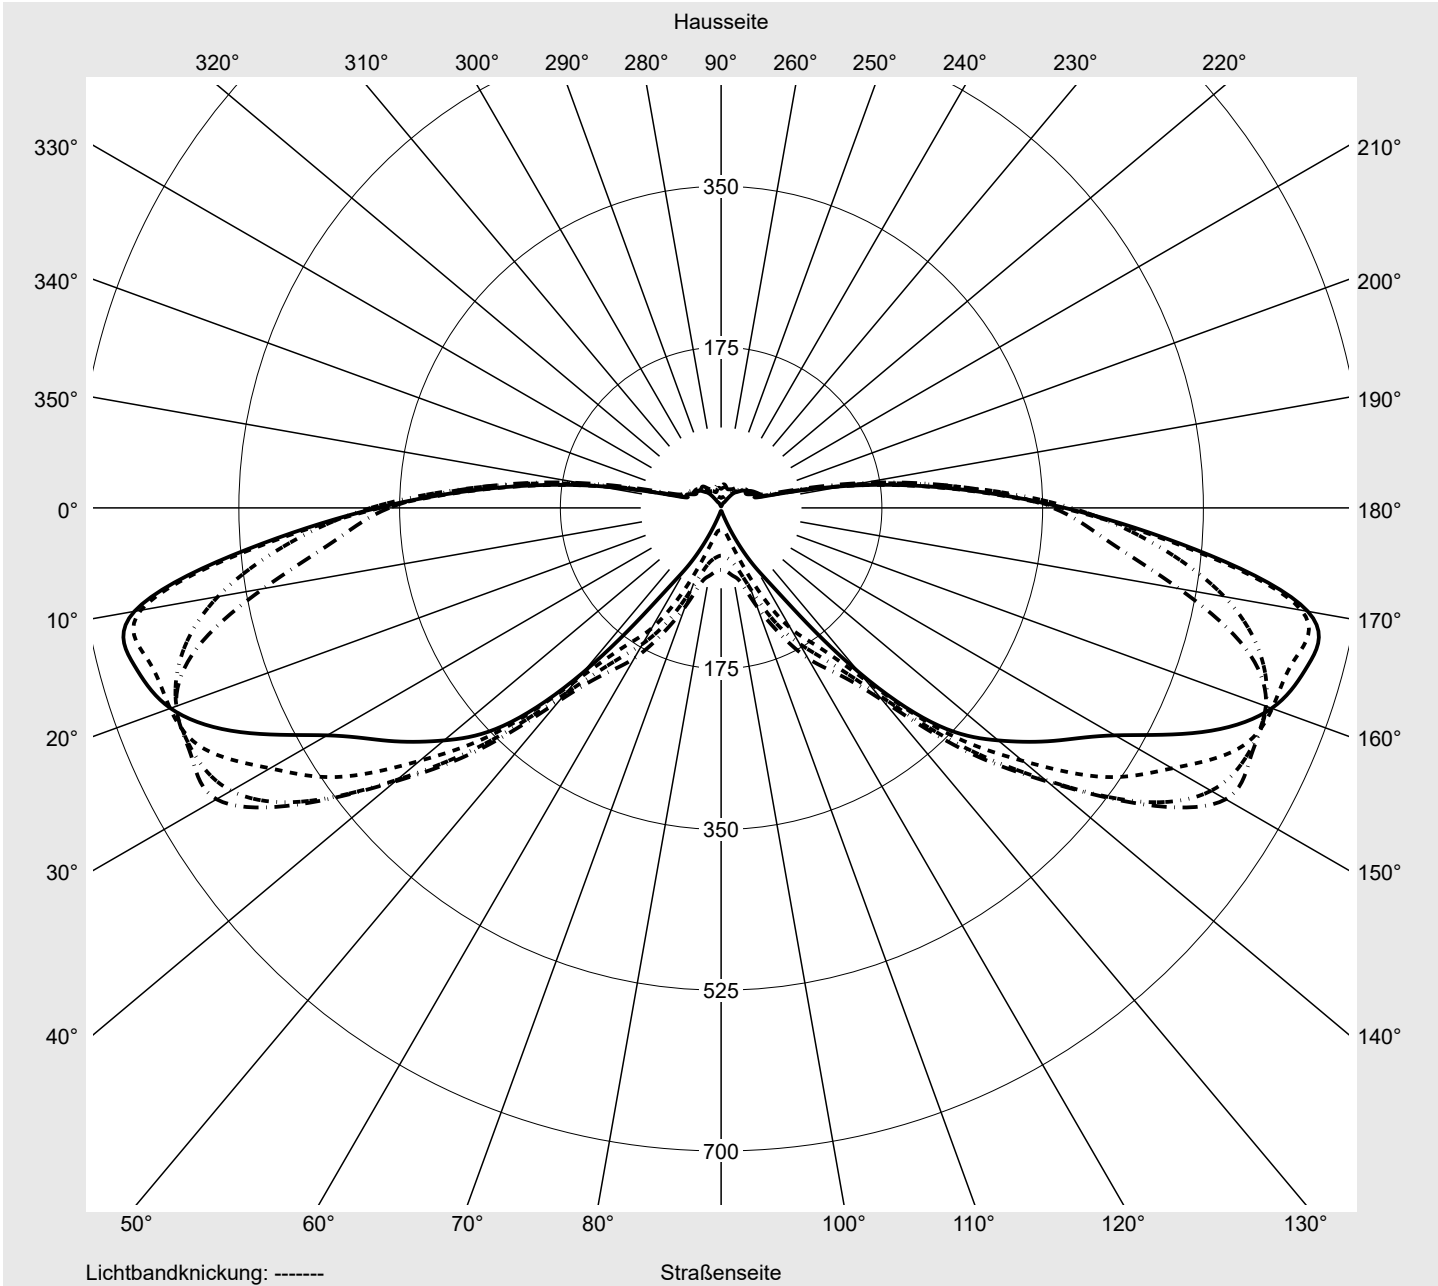

Lichttechnischer Prüfbefund

Familie Streetlight 11 micro LED	Bestell-Nr.: 5XC1MC1F08DE EAN: 4069025076441	LP-Nummer 59453_348

Kegelmantelkurven in cd/klm   **KMK 72,5°**   **KMK 70°**   **KMK 67,5°**   **KMK 65°**   **siteco**

Lichttechnischer Prüfbefund

Familie Streetlight 11 micro LED	Bestell-Nr.: 5XC1MC1F08DE EAN: 4069025076441	LP-Nummer 59453_348
Wertetabelle Lichtstärkemessung		Maximale Lichtstärke
		siteco

C- Ebenen	0° 180°	5° 175°	10° 170°	15° 165°	20° 160°	25° 155°	30° 150°	35° 145°	40° 140°	45° 135°	50° 130°	55° 125°	60° 120°
γ	Lichtstärke in cd/klm												
0,0°	130.5	130.5	130.5	130.5	130.5	130.5	130.5	130.5	130.5	130.5	130.5	130.5	130.5
2,5°	136.0	138.5	139.5	141.5	143.1	143.0	142.2	142.5	144.1	144.9	146.0	147.0	146.5
5,0°	136.5	139.7	143.0	147.1	153.5	155.8	154.9	157.2	159.8	161.3	162.4	161.4	159.9
7,5°	136.8	142.1	147.3	152.3	157.6	161.0	165.6	170.9	172.5	171.3	168.7	172.0	177.4
10,0°	142.6	147.8	153.0	160.3	165.1	169.3	177.3	184.1	187.2	191.2	197.2	200.3	201.5
12,5°	163.5	167.3	172.4	177.7	181.1	185.6	192.8	201.2	209.5	215.8	222.2	227.8	228.1
15,0°	170.1	176.4	184.9	190.6	198.6	206.4	211.4	221.4	229.1	235.7	249.5	253.9	257.3
17,5°	179.2	190.7	205.0	214.1	223.0	234.7	240.8	245.8	249.0	249.5	252.7	262.0	271.2
20,0°	195.1	207.0	215.2	231.4	247.2	258.6	268.3	276.9	278.8	279.9	278.5	281.6	289.1
22,5°	206.7	223.1	238.2	256.5	275.4	289.6	298.9	309.0	313.5	307.5	303.6	305.9	310.6
25,0°	217.3	238.7	261.6	285.0	304.1	321.3	330.9	339.9	339.8	328.5	325.0	328.2	331.9
27,5°	228.8	250.7	274.0	293.6	315.7	338.7	353.6	358.1	355.9	348.8	344.1	344.8	350.5
30,0°	234.6	257.8	285.1	320.9	339.6	353.2	369.3	375.8	373.0	369.3	367.3	365.9	370.3
32,5°	242.0	270.2	304.2	333.4	352.5	376.1	390.9	394.3	396.6	397.3	390.7	385.7	391.9
35,0°	252.5	278.7	309.9	339.3	362.7	383.0	387.6	394.2	399.9	400.7	399.8	396.9	399.9
37,5°	257.0	286.3	319.3	345.7	364.5	385.4	398.4	404.7	404.4	401.3	397.7	392.9	395.0
40,0°	268.1	303.0	333.2	354.8	372.0	393.7	405.0	408.1	406.8	400.0	392.0	388.4	386.3
42,5°	276.8	303.3	345.9	364.5	386.3	410.9	422.9	418.4	406.0	399.1	394.1	388.4	385.1
45,0°	290.4	314.6	356.8	380.0	395.0	419.0	427.9	425.9	414.6	410.1	393.1	372.1	367.5
47,5°	289.2	326.3	371.3	392.9	417.2	442.3	443.9	426.0	419.5	419.4	386.4	347.8	344.4
50,0°	308.9	351.5	380.8	400.6	415.9	441.5	454.5	442.7	420.7	400.5	372.2	341.7	317.5
52,5°	317.5	363.9	397.1	416.9	429.8	452.2	458.6	430.6	406.6	377.8	343.7	306.5	283.0
55,0°	297.2	367.5	434.3	472.6	481.5	479.0	482.2	456.7	420.1	362.3	306.7	278.1	254.3
57,5°	296.7	377.7	467.0	532.9	541.4	531.2	516.3	481.5	423.8	352.9	292.5	256.9	237.1
60,0°	327.7	424.7	532.9	609.7	616.7	592.2	550.6	499.9	432.9	346.5	293.2	258.0	225.8
62,5°	346.5	437.1	534.0	615.5	645.4	626.7	593.0	540.4	447.6	365.5	288.9	243.1	205.4
65,0°	361.3	424.1	506.1	591.1	631.1	636.8	634.3	563.0	463.4	371.8	274.1	220.4	189.1
67,5°	381.4	477.6	556.3	606.9	631.1	633.1	615.9	557.5	460.5	362.5	264.1	205.0	170.7
70,0°	371.2	512.4	641.5	645.0	638.4	620.8	567.0	510.7	428.4	345.5	245.1	184.7	151.5
72,5°	374.2	517.9	648.5	661.5	637.8	577.5	495.2	442.1	393.8	335.5	234.2	125.1	75.1
75,0°	347.7	473.1	561.8	587.5	559.1	469.3	379.1	352.4	316.6	217.7	99.9	32.0	9.7
77,5°	231.6	318.2	373.2	380.7	345.4	305.4	256.2	200.5	115.3	39.5	8.3	0.0	0.0
80,0°	101.0	138.7	164.6	167.3	147.4	125.6	89.2	36.7	6.9	0.0	0.0	0.0	0.0
82,5°	20.5	26.6	30.7	35.4	36.7	24.6	7.9	0.0	0.0	0.0	0.0	0.0	0.0
85,0°	0.0	0.0	0.0	0.1	0.2	0.1	0.0	0.0	0.0	0.0	0.0	0.0	0.0
87,5°	0.0	0.0	0.0	0.0	0.0	0.0	0.0	0.0	0.0	0.0	0.0	0.0	0.0
90,0°	0.0	0.0	0.0	0.0	0.0	0.0	0.0	0.0	0.0	0.0	0.0	0.0	0.0