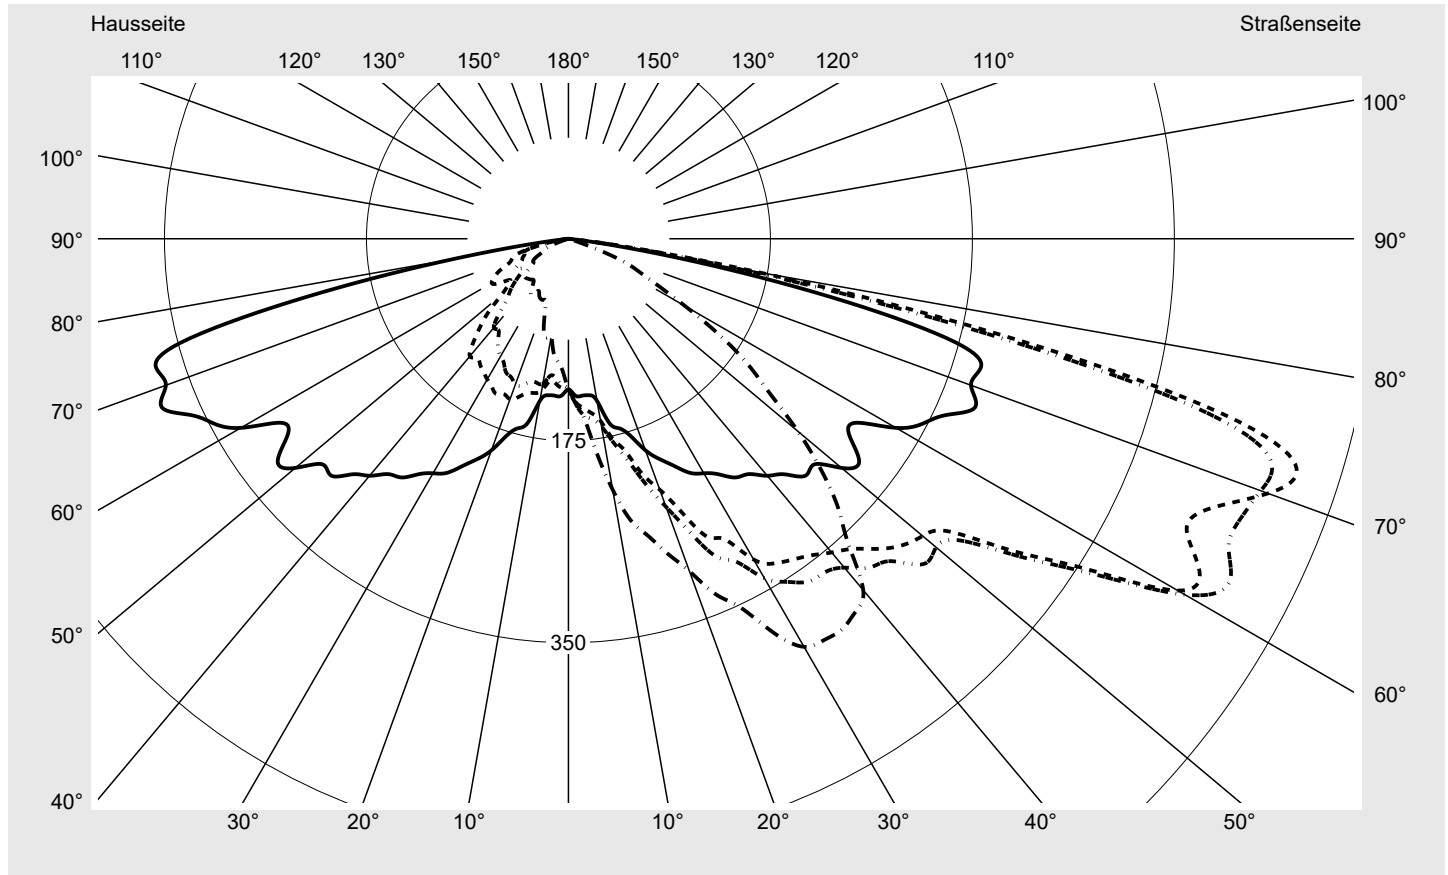

Lichttechnischer Prüfbefund

Familie
Streetlight 11 micro LED

Bestell-Nr.: 5XC1MC1F08DE
EAN: 4069025076441

LP-Nummer
59453_345

Ausführung	Mastansatz- / Mastaufsatzmontage
Optik	direkt, asymmetrisch breit strahlend S100001
Abdeckung	klar, PMMA
Bestückung	LED 2200 K CRI ≥ 70
Betriebsgerät	EVG SITECO iQ
Einstellung	indiv. Einstellung
Bemessungswerte	Nettolichtstrom = 2900 lm Systemleistung = 27.8 W Lichtausbeute = 104.3 lm/W

Seriendokumentation
22.05.2024

siteco

Lichtstärke in cd/klm

C180-0

C195-15

C200-20

C270-90

Imax: 661 cd/klm

Leuchtenbetriebswirkungsgrade

Eta	100.0%
Eta 0° - 90°	100.0%
Eta 90° - 180°	0.0%

Lichtstärkeklasse nach EN13201-2

Klasse:	G1
Imax 70°	645.0
Imax 80°	167.3
Imax 90°	0.0
Imax >90°	0.0
Imax >95°	0.0

Messbedingungen

DIN EN 13032 und DIN 5032

Lichttechnischer Prüfbefund

Familie Streetlight 11 micro LED	Bestell-Nr.: 5XC1MC1F08DE EAN: 4069025076441	LP-Nummer 59453_345
--	---	-------------------------------

Kegelmantelkurven in cd/klm **KMK 72,5°** **KMK 70°** **KMK 67,5°** **KMK 65°** **siteco**