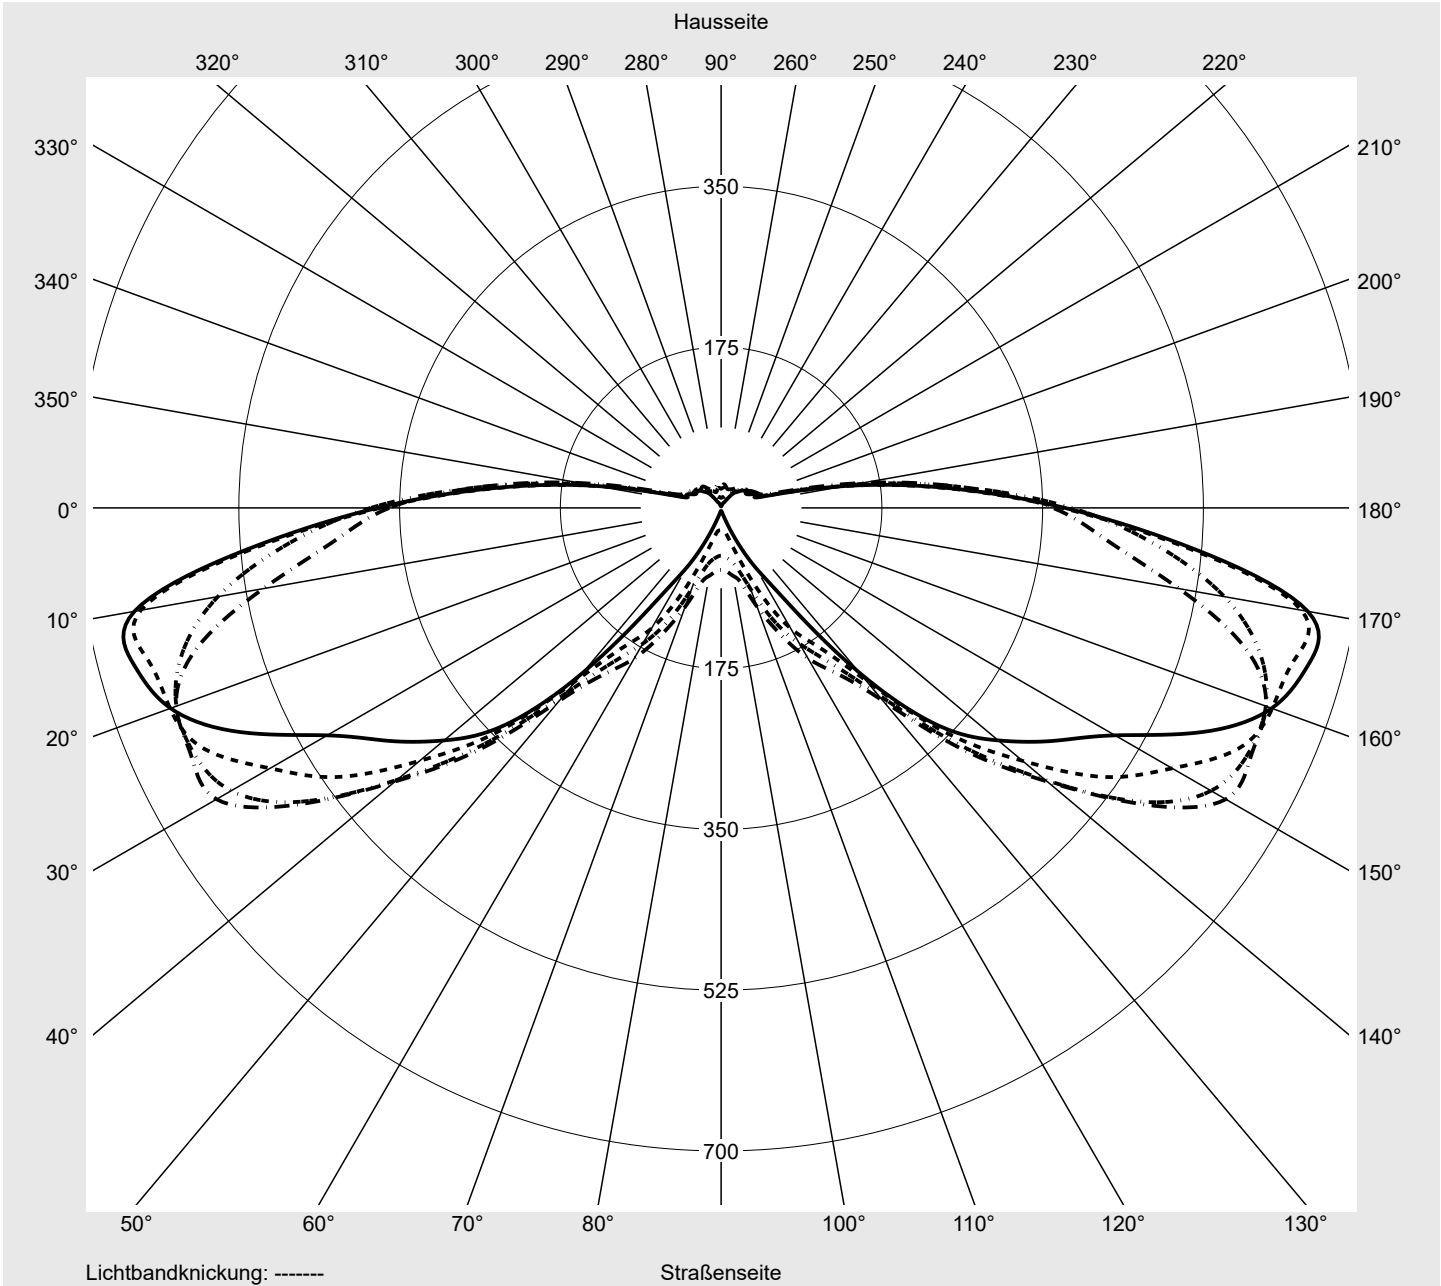

Lichttechnischer Prüfbefund

Familie
Streetlight 11 micro LED

Bestell-Nr.: 5XC1MC1F08DE
EAN: 4069025076441

LP-Nummer
59453_345

Ausführung	Mastansatz- / Mastaufsatzmontage
Optik	direkt, asymmetrisch breit strahlend S100001
Abdeckung	klar, PMMA
Bestückung	LED 2200 K CRI ≥ 70
Betriebsgerät	EVG SITECO iQ
Einstellung	indiv. Einstellung
Bemessungswerte	Nettolichtstrom = 2900 lm Systemleistung = 27.8 W Lichtausbeute = 104.3 lm/W

Leuchtenbetriebswirkungsgrade

Eta	100.0%
Eta 0° - 90°	100.0%
Eta 90° - 180°	0.0%

Lichtstärkeklasse nach EN13201-2

Klasse:	G1
Imax 70°	645.0
Imax 80°	167.3
Imax 90°	0.0
Imax >90°	0.0
Imax >95°	0.0

Messbedingungen

DIN EN 13032 und DIN 5032

Lichttechnischer Prüfbefund

Familie Streetlight 11 micro LED	Bestell-Nr.: 5XC1MC1F08DE EAN: 4069025076441	LP-Nummer 59453_345
--	---	-------------------------------

Kegelmantelkurven in cd/klm **KMK 72,5°** **KMK 70°** **KMK 67,5°** **KMK 65°** **siteco**