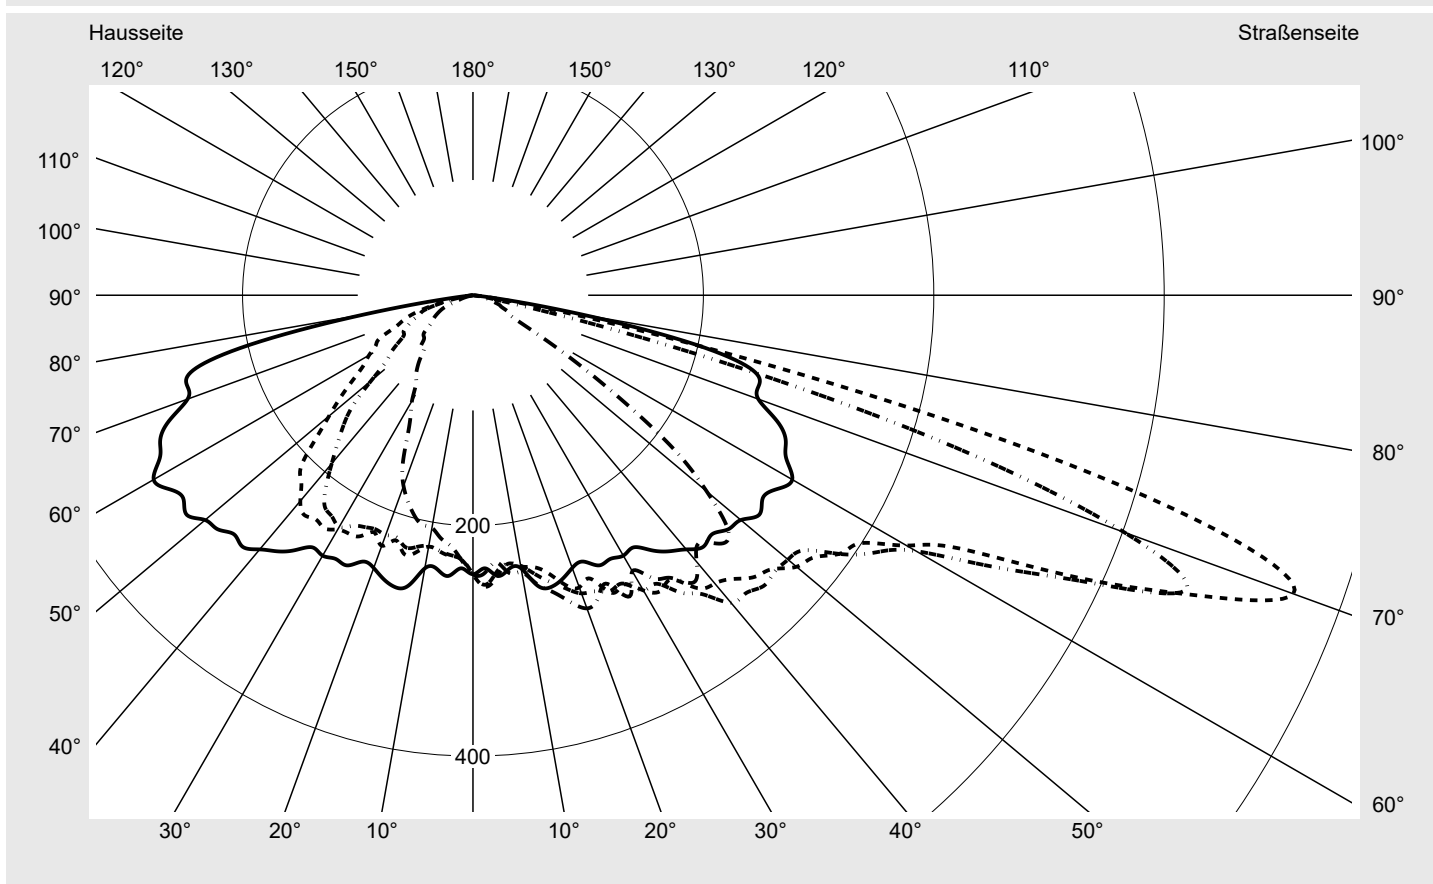

Lichttechnischer Prüfbefund

Familie
Streetlight 31 maxi

Bestell-Nr.: 5XH4D31A08SA
EAN: 4069025102577

LP-Nummer
59076_2548

Ausführung Mastansatz- / Mastaufsatzmontage
Optik direkt, asymmetrisch breit strahlend
 S100003
Abdeckung Einscheibensicherheitsglas (ESG)
Bestückung LED 3000 K | CRI ≥ 70
Betriebsgerät EVG SITECO
Bemessungswerte Nettolichtstrom = 28060 lm
 Systemleistung = 208.6 W
 Lichtausbeute = 134.5 lm/W

Seriendokumentation
27.05.2024

siteco

Lichtstärke in cd/klm

C180-0

C205-25

C210-30

C270-90

Imax: 758 cd/klm

Leuchtenbetriebswirkungsgrade

Eta 100.0%
 Eta 0° - 90° 100.0%
 Eta 90° - 180° 0.0%

Lichtstärkeklasse nach EN13201-2

Klasse: G3
 Imax 70° 757.8
 Imax 80° 95.1
 Imax 90° 0.0
 Imax >90° 0.0
 Imax >95° 0.0

Messbedingungen

Kegelmantelkurven in cd/klm **KMK 70°** **KMK 67,5°** **KMK 65°** **KMK 62,5°** **siteco**

Lichttechnischer Prüfbefund

Familie Streetlight 31 maxi	Bestell-Nr.: 5XH4D31A08SA EAN: 4069025102577	LP-Nummer 59076_2548
Wertetabelle Lichtstärkemessung		Maximale Lichtstärke
		siteco