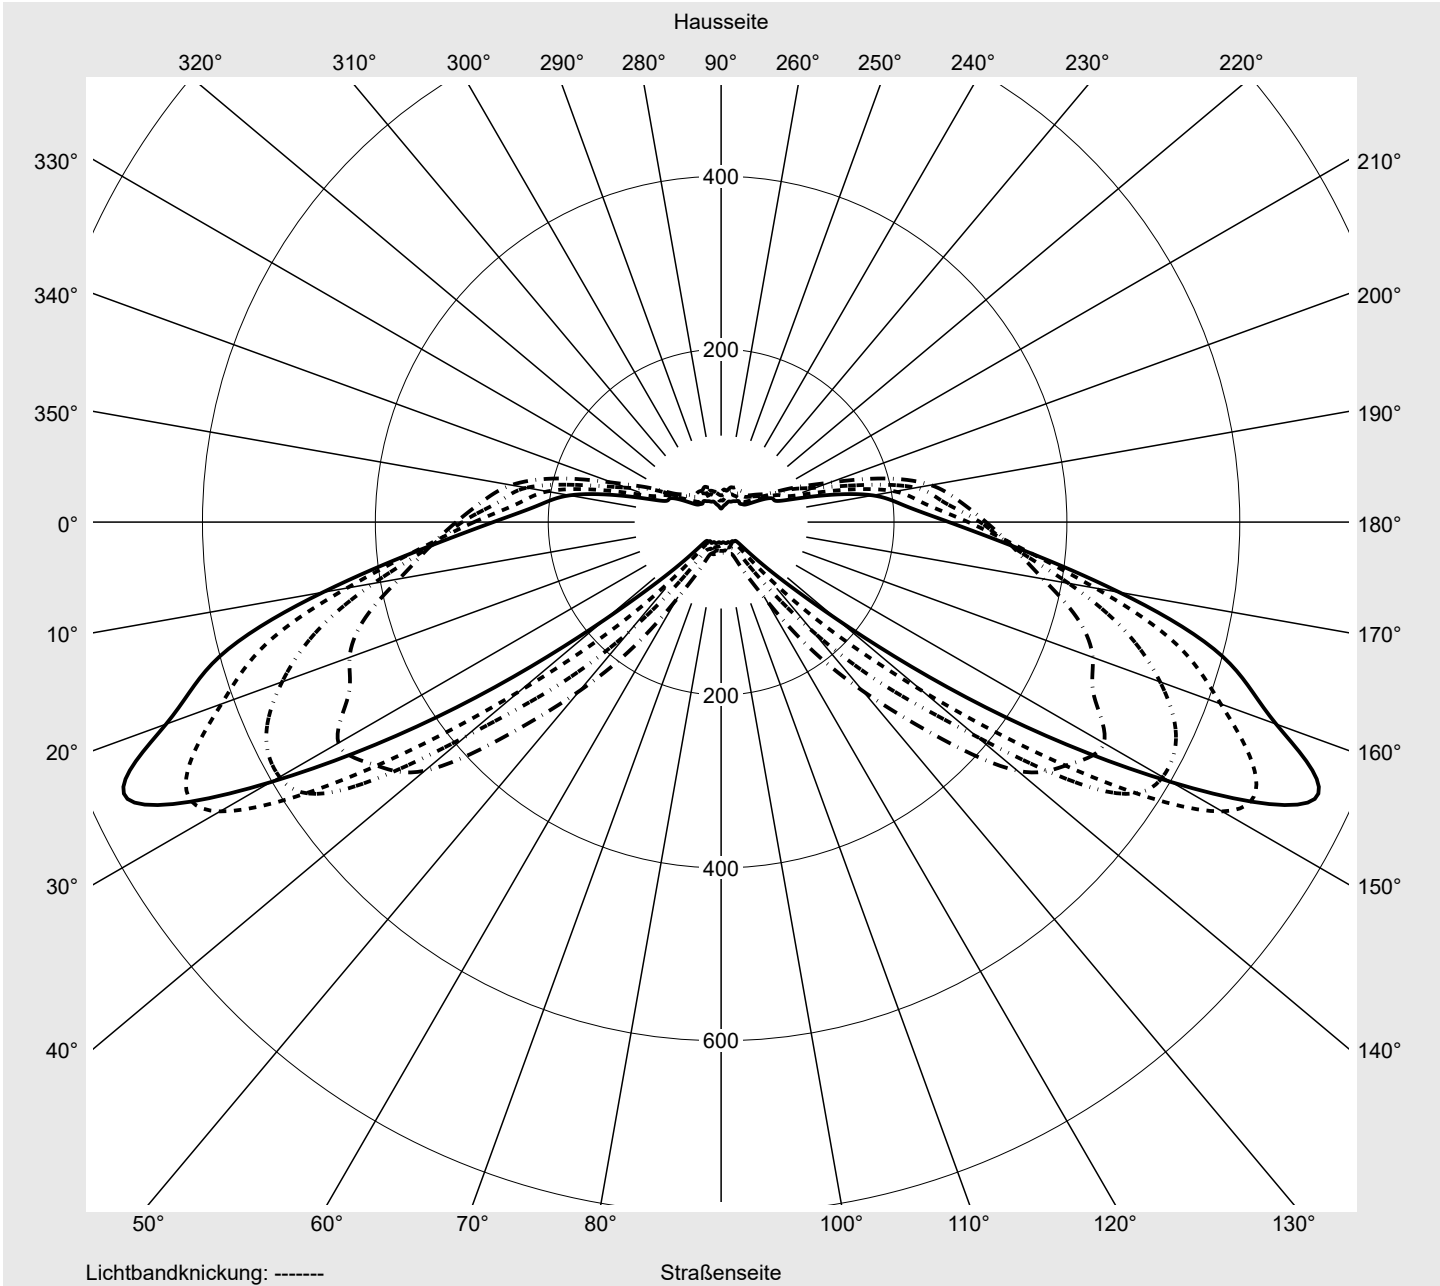

Lichttechnischer Prüfbefund

Familie
Streetlight 31 maxi
Bestell-Nr.: 5XH4D3AS08SA
EAN: 4069025102874
LP-Nummer
59076_2555

Ausführung	Mastansatz- / Mastaufsatzmontage, Smart Interface oben
Optik	direkt, asymmetrisch breit strahlend S100003
Abdeckung	Einscheibensicherheitsglas (ESG)
Bestückung	LED 3000 K CRI ≥ 70
Betriebsgerät	EVG SITECO - Smart Interface
Bemessungswerte	Nettolichtstrom = 28310 lm Systemleistung = 211.4 W Lichtausbeute = 133.9 lm/W

Seriendokumentation
27.05.2024
siteco
Lichtstärke in cd/klm
 C180-0

 C205-25

 C210-30

 C270-90

Imax: 758 cd/klm

Leuchtenbetriebswirkungsgrade

Eta	100.0%
Eta 0° - 90°	100.0%
Eta 90° - 180°	0.0%

Lichtstärkeklasse nach EN13201-2

Klasse:	G3
Imax 70°	757.8
Imax 80°	95.1
Imax 90°	0.0
Imax >90°	0.0
Imax >95°	0.0

Messbedingungen

DIN EN 13032 und DIN 5032

Lichttechnischer Prüfbefund

Familie Streetlight 31 maxi	Bestell-Nr.: 5XH4D3AS08SA EAN: 4069025102874	LP-Nummer 59076_2555
---------------------------------------	---	--------------------------------

Kegelmantelkurven in cd/klm **KMK 70°** **KMK 67,5°** **KMK 65°** **KMK 62,5°** **siteco**

Lichttechnischer Prüfbefund

Familie Streetlight 31 maxi	Bestell-Nr.: 5XH4D3AS08SA EAN: 4069025102874	LP-Nummer 59076_2555
Wertetabelle Lichtstärkemessung		Maximale Lichtstärke
		siteco