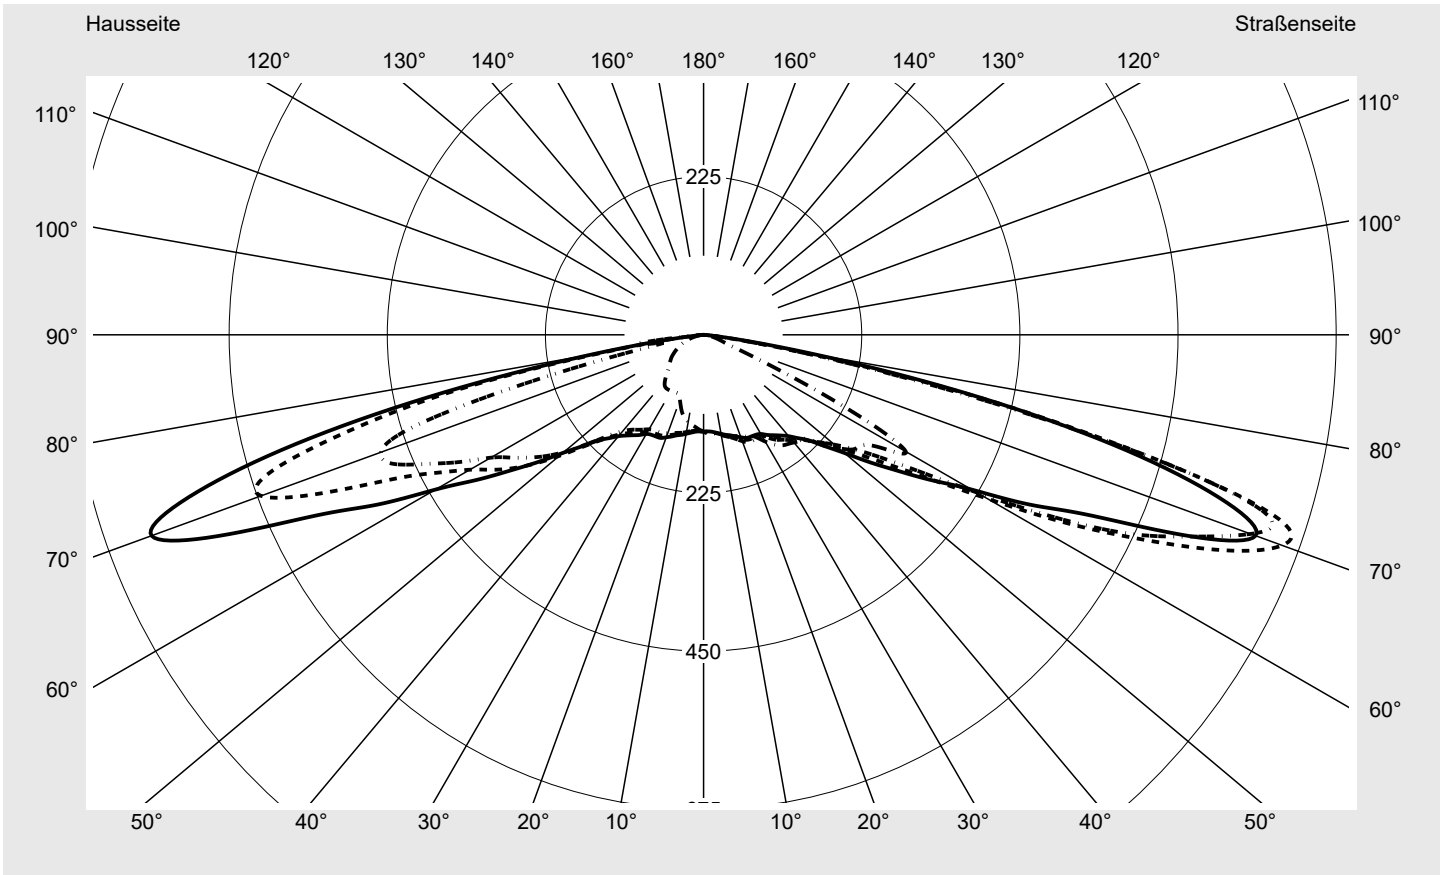

Lichttechnischer Prüfbefund

Familie
Streetlight 31 maxi toolless

Bestell-Nr.: 5XH8A31T08SA
EAN: 4069025104540

LP-Nummer
59580_618

Ausführung	Mastansatz- / Mastaufsatzmontage, Smart Interface oben/unten
Optik	direkt, asymmetrisch extrem breit strahlend P100003
Abdeckung	Einscheibensicherheitsglas (ESG)
Bestückung	LED 3000 K CRI ≥ 70
Betriebsgerät	EVG SITECO - Smart Interface
Bemessungswerte	Nettolichtstrom = 27500 lm Systemleistung = 211.4 W Lichtausbeute = 130.1 lm/W

Seriendokumentation
27.05.2024

siteco

Lichtstärke in cd/klm

C180-0

C185-5

C190-10

C270-90

Imax: 876 cd/klm

Leuchtenbetriebswirkungsgrade

Eta	100.0%
Eta 0° - 90°	100.0%
Eta 90° - 180°	0.0%

Lichtstärkeklasse nach EN13201-2

Klasse:	G1
Imax 70°	876.0
Imax 80°	162.9
Imax 90°	0.0
Imax >90°	0.0
Imax >95°	0.0

Messbedingungen

DIN EN 13032 und DIN 5032

Lichttechnischer Prüfbefund

Familie Streetlight 31 maxi toolless	Bestell-Nr.: 5XH8A31T08SA EAN: 4069025104540	LP-Nummer 59580_618
--	---	-------------------------------

Kegelmantelkurven in cd/klm **KMK 70°** **KMK 67,5°** **KMK 65°** **KMK 62,5°** **siteco**