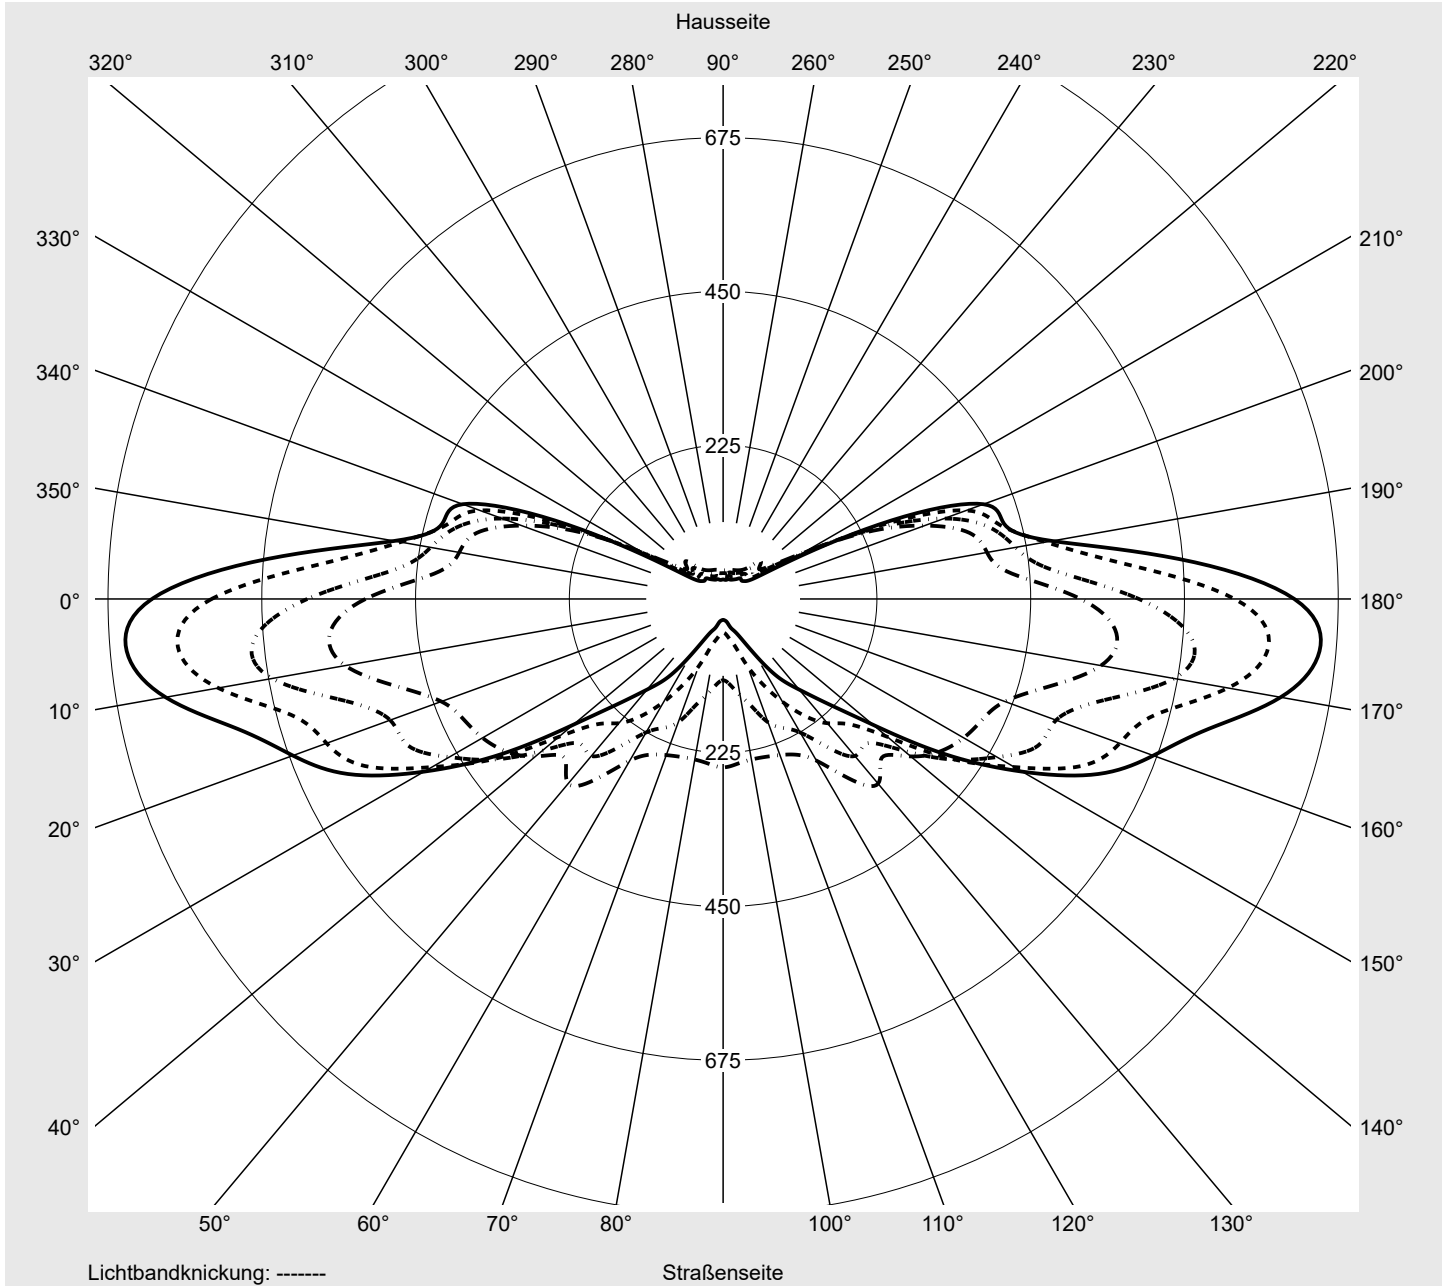

Lichttechnischer Prüfbefund

Familie
Streetlight 31 maxi toolless

Bestell-Nr.: 5XH8A31T08SA
EAN: 4069025104540

LP-Nummer
59580_618

Ausführung	Mastansatz- / Mastaufsatzmontage, Smart Interface oben/unten
Optik	direkt, asymmetrisch extrem breit strahlend P100003
Abdeckung	Einscheibensicherheitsglas (ESG)
Bestückung	LED 3000 K CRI ≥ 70
Betriebsgerät	EVG SITECO - Smart Interface
Bemessungswerte	Nettolichtstrom = 27500 lm Systemleistung = 211.4 W Lichtausbeute = 130.1 lm/W

Seriendokumentation
27.05.2024

siteco

Lichtstärke in cd/klm

C180-0

C185-5

C190-10

C270-90

Imax: 876 cd/klm

Leuchtenbetriebswirkungsgrade

Eta	100.0%
Eta 0° - 90°	100.0%
Eta 90° - 180°	0.0%

Lichtstärkeklasse nach EN13201-2

Klasse:	G1
Imax 70°	876.0
Imax 80°	162.9
Imax 90°	0.0
Imax >90°	0.0
Imax >95°	0.0

Messbedingungen

DIN EN 13032 und DIN 5032

Lichttechnischer Prüfbefund

Familie Streetlight 31 maxi toolless	Bestell-Nr.: 5XH8A31T08SA EAN: 4069025104540	LP-Nummer 59580_618
--	---	-------------------------------

Kegelmantelkurven in cd/klm **KMK 70°** **KMK 67,5°** **KMK 65°** **KMK 62,5°** **siteco**