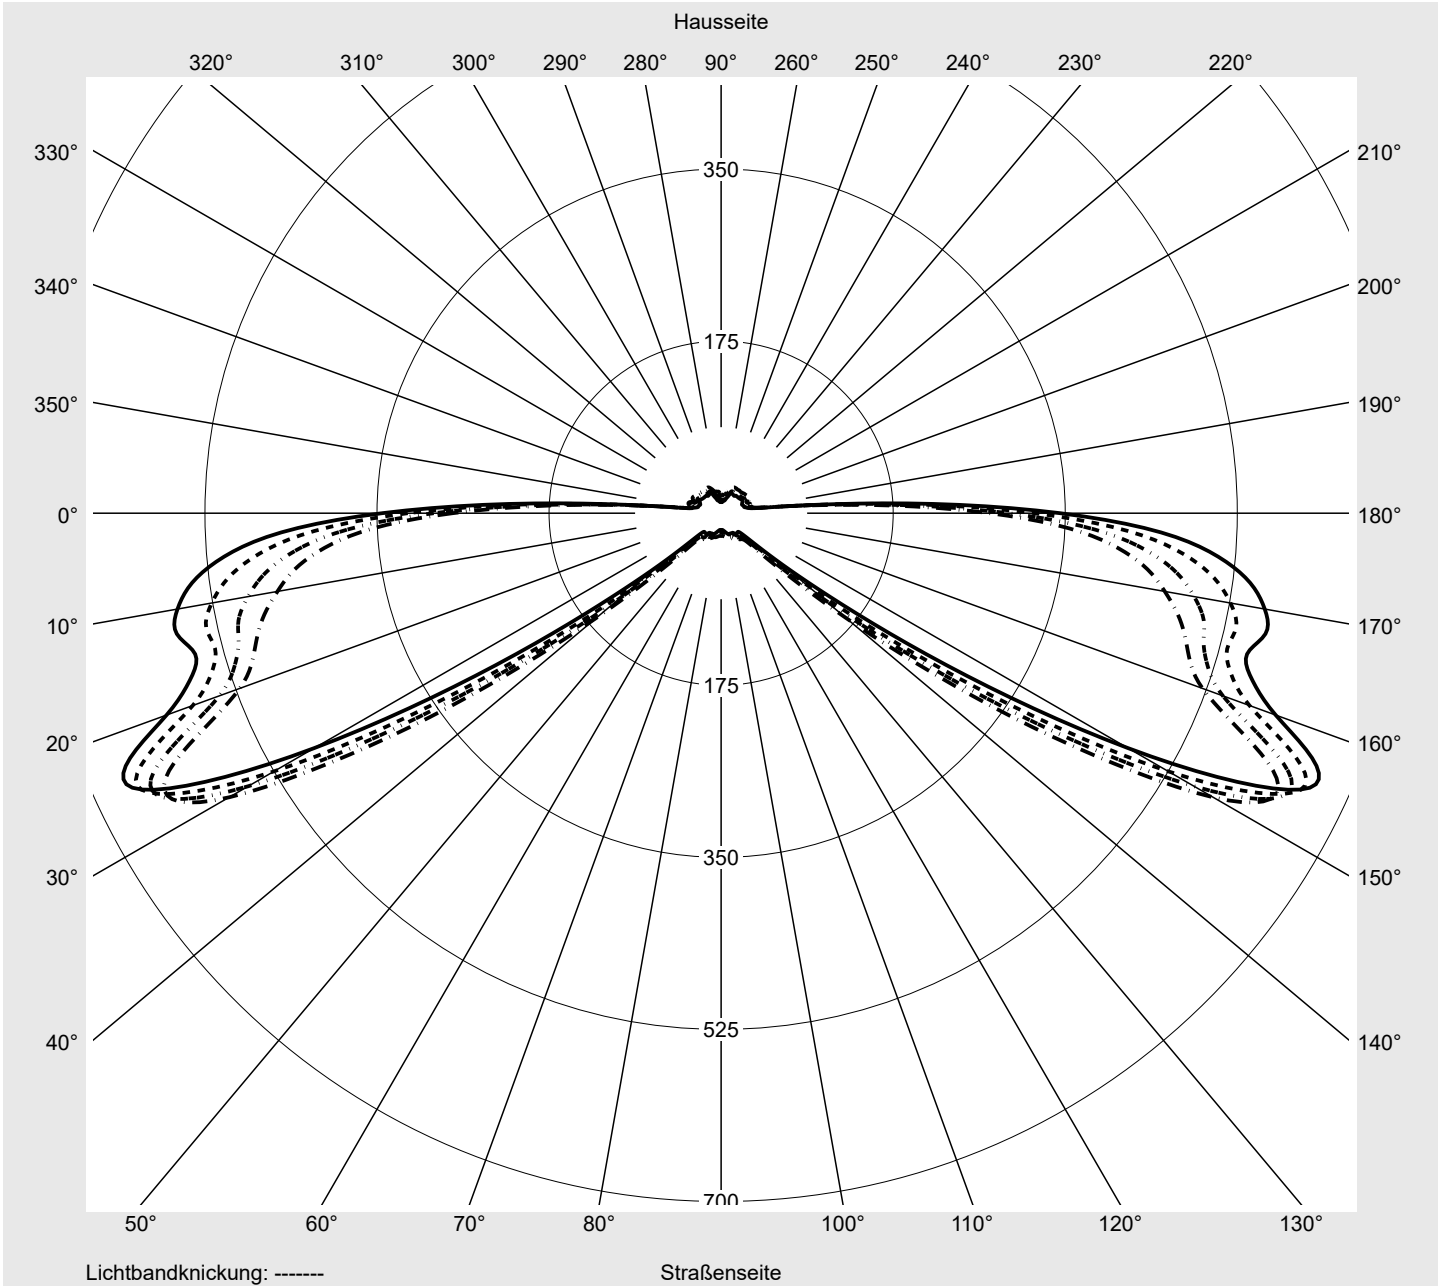

Lichttechnischer Prüfbefund

Familie Streetlight 31 maxi toolless	Bestell-Nr.: 5XH8B31T08SA EAN: 4069025104557	LP-Nummer 59065_2383

Kegelmantelkurven in cd/klm   **KMK 73°**   **KMK 72°**   **KMK 71°**   **KMK 70°**   **siteco**

Lichttechnischer Prüfbefund

Familie Streetlight 31 maxi toolless	Bestell-Nr.: 5XH8B31T08SA EAN: 4069025104557	LP-Nummer 59065_2383
Wertetabelle Lichtstärkemessung		Maximale Lichtstärke
		siteco