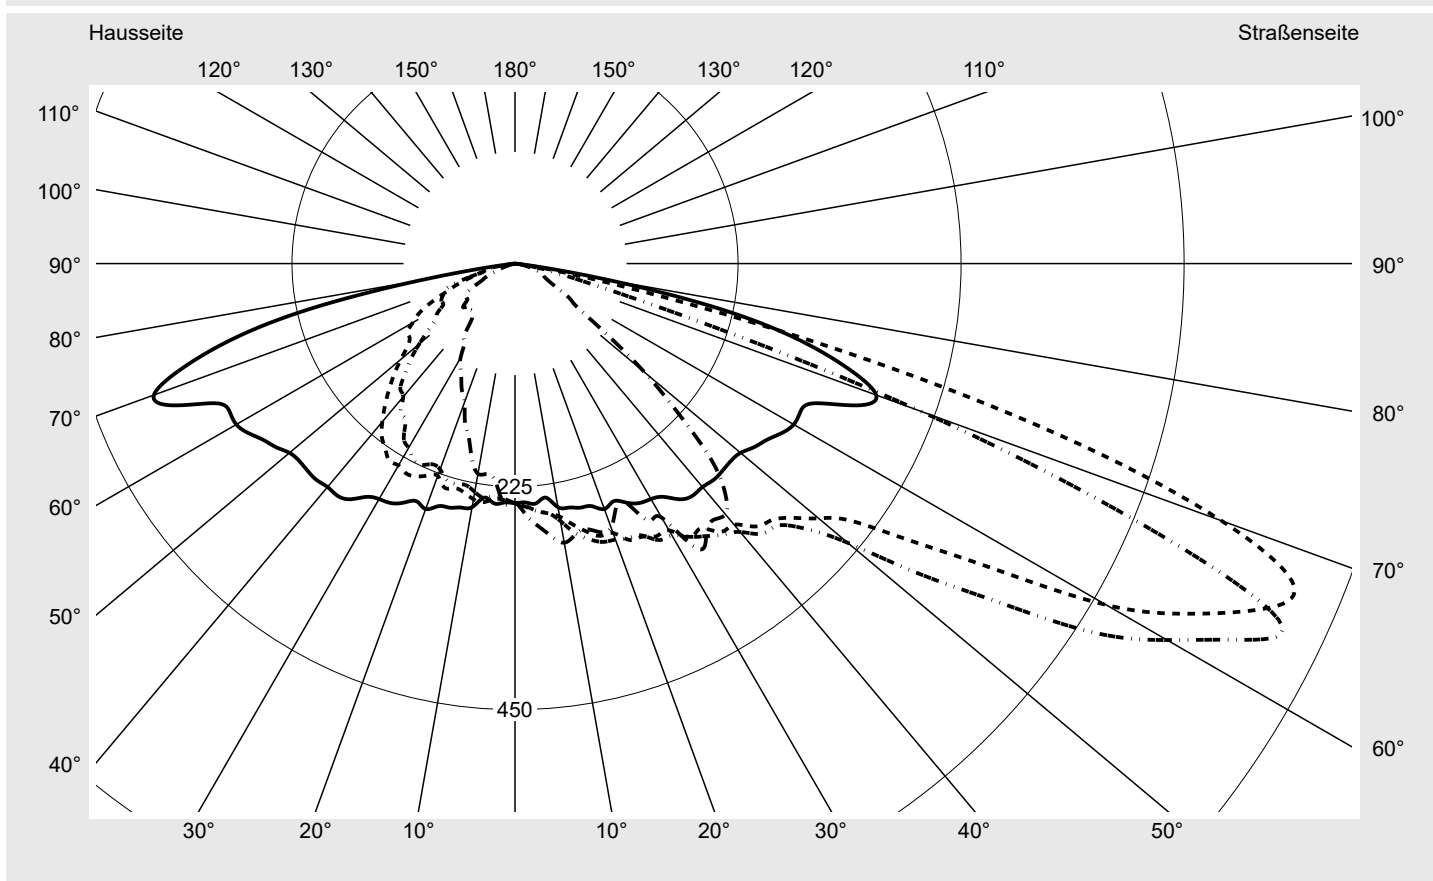

Lichttechnischer Prüfbefund

Familie
Streetlight 31 maxi toolless

Bestell-Nr.: 5XH8C31T08SA
EAN: 4069025104571

LP-Nummer
59081_2403

Ausführung Mastansatz- / Mastaufsatzmontage, Smart Interface oben/unten
Optik direkt, asymmetrisch breit strahlend S080002
Abdeckung Einscheibensicherheitsglas (ESG)
Bestückung LED 3000 K | CRI ≥ 70
Betriebsgerät EVG SITECO - Smart Interface
Bemessungswerte Nettolichtstrom = 28310 lm
Systemleistung = 211.4 W
Lichtausbeute = 133.9 lm/W

Seriendokumentation
27.05.2024

siteco

Lichtstärke in cd/klm

C180-0

C200-20

C205-25

C270-90

Imax: 851 cd/klm

Leuchtenbetriebswirkungsgrade

Eta 100.0%
Eta 0° - 90° 100.0%
Eta 90° - 180° 0.0%

Lichtstärkeklasse nach EN13201-2

Klasse: G3
Imax 70° 826.1
Imax 80° 99.6
Imax 90° 0.0
Imax >90° 0.0
Imax >95° 0.0

Messbedingungen

DIN EN 13032 und DIN 5032

Lichttechnischer Prüfbefund

Familie Streetlight 31 maxi toolless	Bestell-Nr.: 5XH8C31T08SA EAN: 4069025104571	LP-Nummer 59081_2403
--	---	--------------------------------

Kegelmantelkurven in cd/klm **KMK 67.5°** **KMK 65°** **KMK 62.5°** **KMK 60°** **siteco**