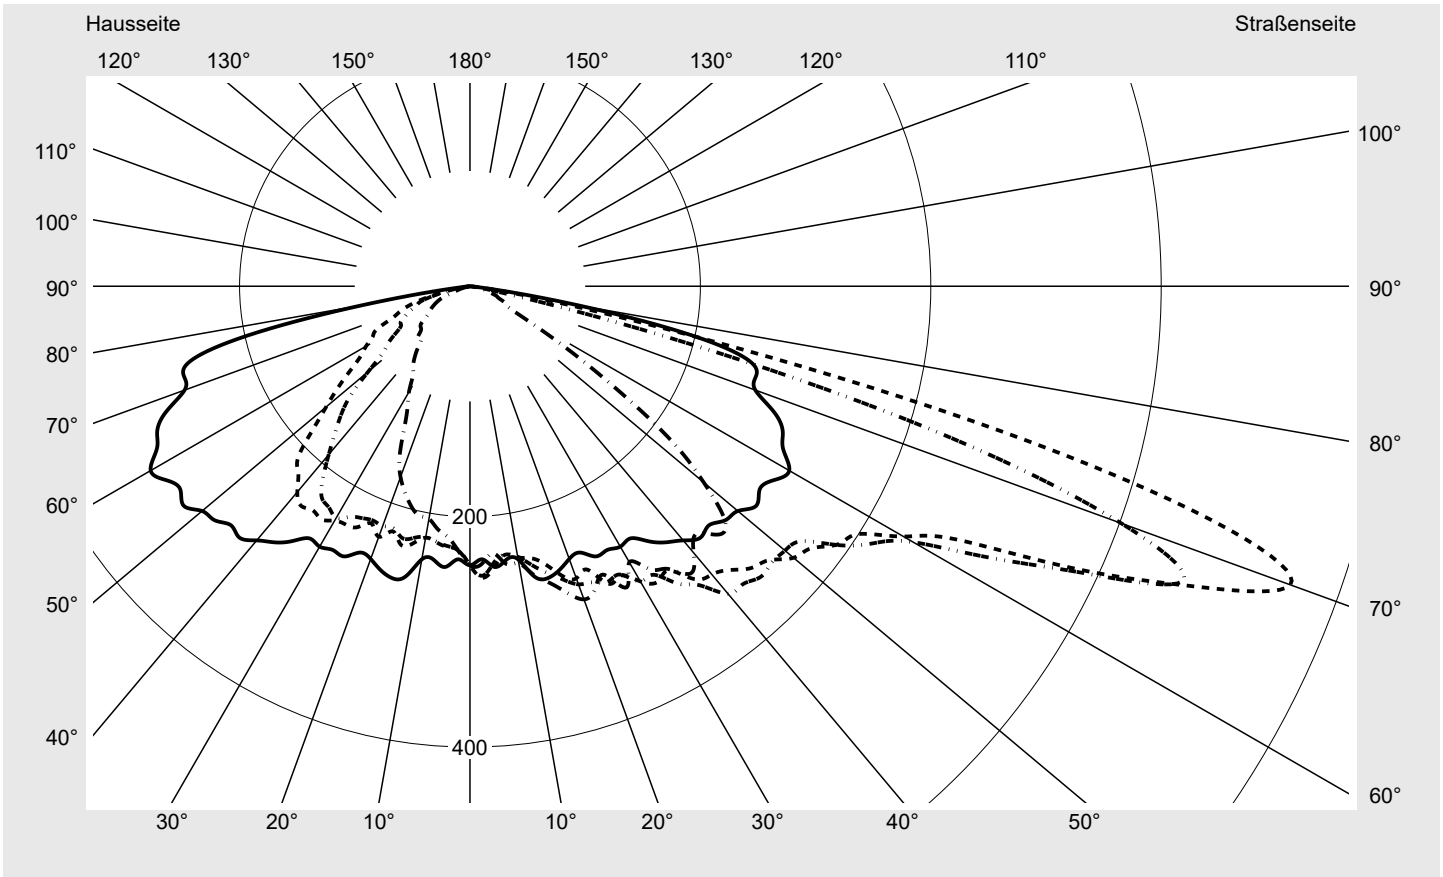

Lichttechnischer Prüfbefund

Familie
Streetlight 31 maxi toolless

Bestell-Nr.: 5XH8D35N08SA
EAN: 4069025104823

LP-Nummer
59076_2618

Ausführung Mastansatz- / Mastaufsatzmontage, NEMA 7 pin (DALI)
Optik direkt, asymmetrisch breit strahlend S100003
Abdeckung Einscheibensicherheitsglas (ESG)
Bestückung LED 3000 K | CRI ≥ 70
Betriebsgerät EVG SITECO
Bemessungswerte Nettolichtstrom = 28060 lm
Systemleistung = 208.6 W
Lichtausbeute = 134.5 lm/W

Seriendokumentation
27.05.2024

siteco

Lichtstärke in cd/klm

C180-0

C205-25

C210-30

C270-90

Imax: 758 cd/klm

Leuchtenbetriebswirkungsgrade

Eta 100.0%
Eta 0° - 90° 100.0%
Eta 90° - 180° 0.0%

Lichtstärkeklasse nach EN13201-2

Klasse: G3
Imax 70° 757.8
Imax 80° 95.1
Imax 90° 0.0
Imax >90° 0.0
Imax >95° 0.0

Messbedingungen