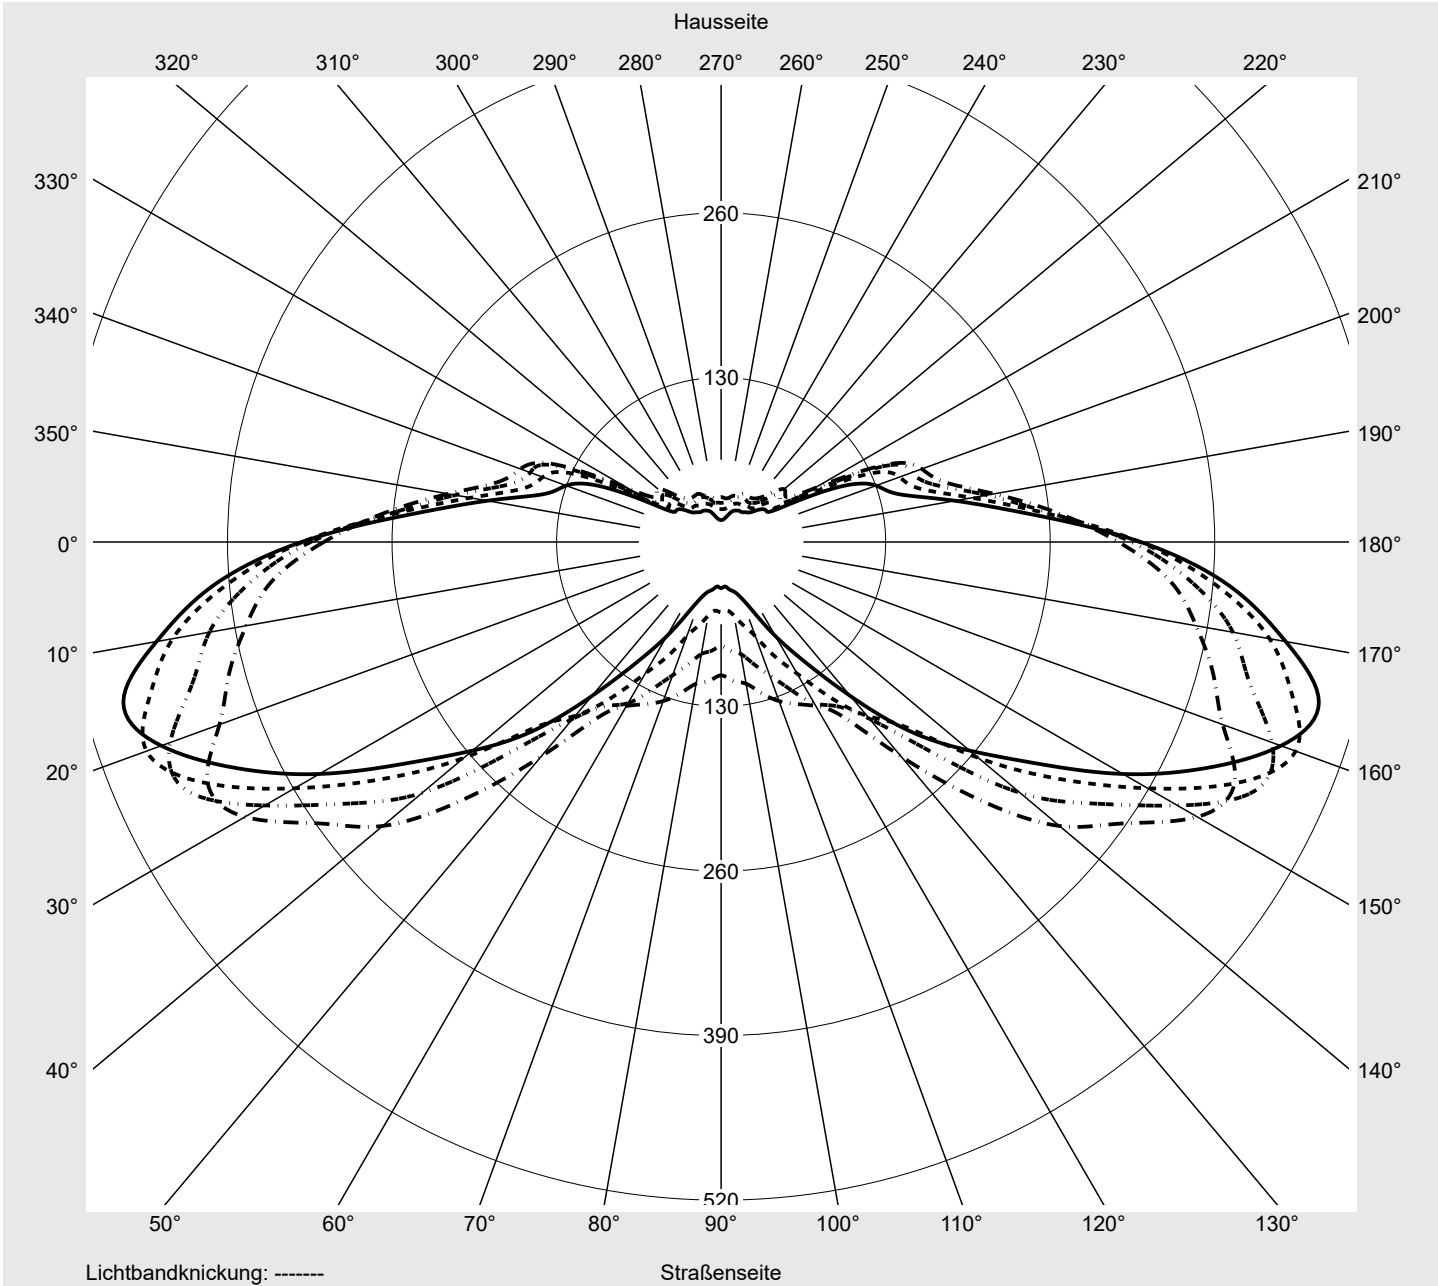

Lichttechnischer Prüfbefund

Familie
Streetlight 31 maxi toolless

Bestell-Nr.: 5XH8D35N08TA
EAN: 4069025104830

LP-Nummer
59078_757

Ausführung Mastansatz- / Mastaufsatzmontage, NEMA 7 pin (DALI)
Optik asymmetrisch, breit strahlend (ST1.0a G)
Abdeckung Einscheibensicherheitsglas (ESG)
Bestückung LED 3000 K | CRI ≥ 70
Betriebsgerät EVG SITECO
Bemessungswerte Nettolichtstrom = 32370 lm
 Systemleistung = 217.7 W
 Lichtausbeute = 148.7 lm/W

Seriendokumentation
27.05.2024

siteco

Lichtstärke in cd/klm

C180-0

C195-15

C200-20

C270-90

Imax: 489 cd/klm

Leuchtenbetriebswirkungsgrade

Eta	100.0%
Eta 0° - 90°	100.0%
Eta 90° - 180°	0.0%

Lichtstärkeklasse nach EN13201-2

Klasse:	G4
Imax 70°	461.5
Imax 80°	96.1
Imax 90°	0.0
Imax >90°	0.0
Imax >95°	0.0

Messbedingungen

DIN EN 13032 und DIN 5032

Lichttechnischer Prüfbefund

Familie Streetlight 31 maxi toolless	Bestell-Nr.: 5XH8D35N08TA EAN: 4069025104830	LP-Nummer 59078_757
--	---	-------------------------------

Kegelmantelkurven in cd/klm **KMK 67,5°** **KMK 65°** **KMK 62,5°** **KMK 60°** **siteco**