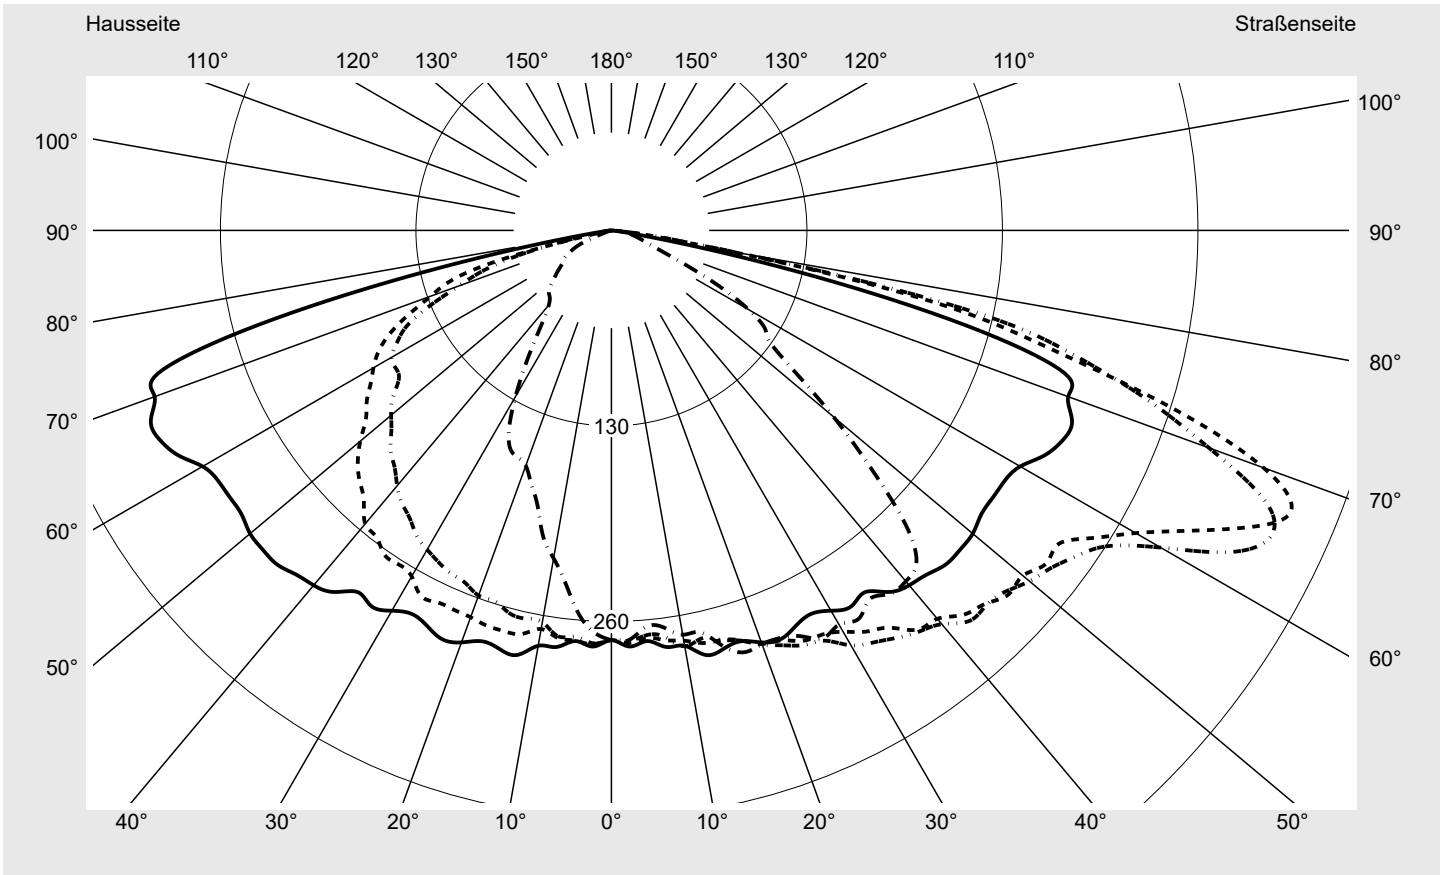

Lichttechnischer Prüfbefund

Familie
Streetlight 31 maxi toolless

Bestell-Nr.: 5XH8D35N08TA
EAN: 4069025104830

LP-Nummer
59078_757

Ausführung Mastansatz- / Mastaufsatzmontage, NEMA 7 pin (DALI)
Optik asymmetrisch, breit strahlend (ST1.0a G)
Abdeckung Einscheibensicherheitsglas (ESG)
Bestückung LED 3000 K | CRI ≥ 70
Betriebsgerät EVG SITECO
Bemessungswerte Nettolichtstrom = 32370 lm
 Systemleistung = 217.7 W
 Lichtausbeute = 148.7 lm/W

Seriendokumentation
27.05.2024

siteco

Lichtstärke in cd/klm

C180-0

C195-15

C200-20

C270-90

Imax: 489 cd/klm

Leuchtenbetriebswirkungsgrade

Eta	100.0%
Eta 0° - 90°	100.0%
Eta 90° - 180°	0.0%

Lichtstärkeklasse nach EN13201-2

Klasse:	G4
Imax 70°	461.5
Imax 80°	96.1
Imax 90°	0.0
Imax >90°	0.0
Imax >95°	0.0

Messbedingungen