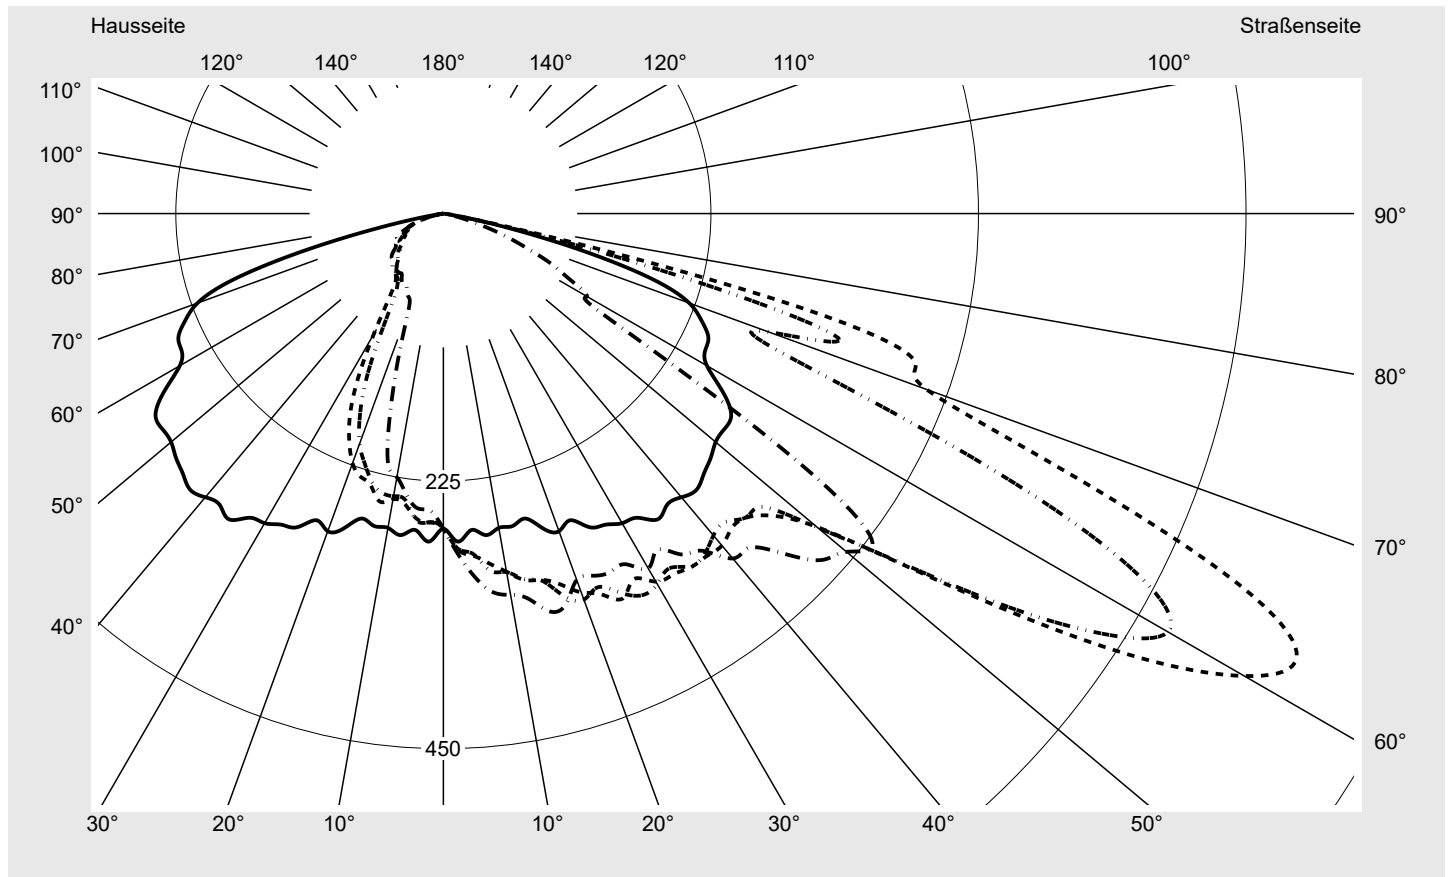

Lichttechnischer Prüfbefund

Familie
Streetlight 31 maxi toolless

Bestell-Nr.: 5XH8E31T08SA
EAN: 4069025104984

LP-Nummer
59077_2381

Ausführung Mastansatz- / Mastaufsatzmontage, Smart Interface oben/unten
Optik direkt, asymmetrisch breit strahlend S100006
Abdeckung Einscheibensicherheitsglas (ESG)
Bestückung LED 3000 K | CRI ≥ 70
Betriebsgerät EVG SITECO - Smart Interface
Bemessungswerte Nettolichtstrom = 28310 lm
Systemleistung = 211.4 W
Lichtausbeute = 133.9 lm/W

Seriendokumentation
27.05.2024

siteco

Lichtstärke in cd/klm

C180-0

C210-30

C215-35

C270-90

Imax: 809 cd/klm

Leuchtenbetriebswirkungsgrade

Eta 100.0%
Eta 0° - 90° 100.0%
Eta 90° - 180° 0.0%

Lichtstärkeklasse nach EN13201-2

Klasse: G4
Imax 70° 498.7
Imax 80° 32.8
Imax 90° 0.0
Imax >90° 0.0
Imax >95° 0.0

Messbedingungen