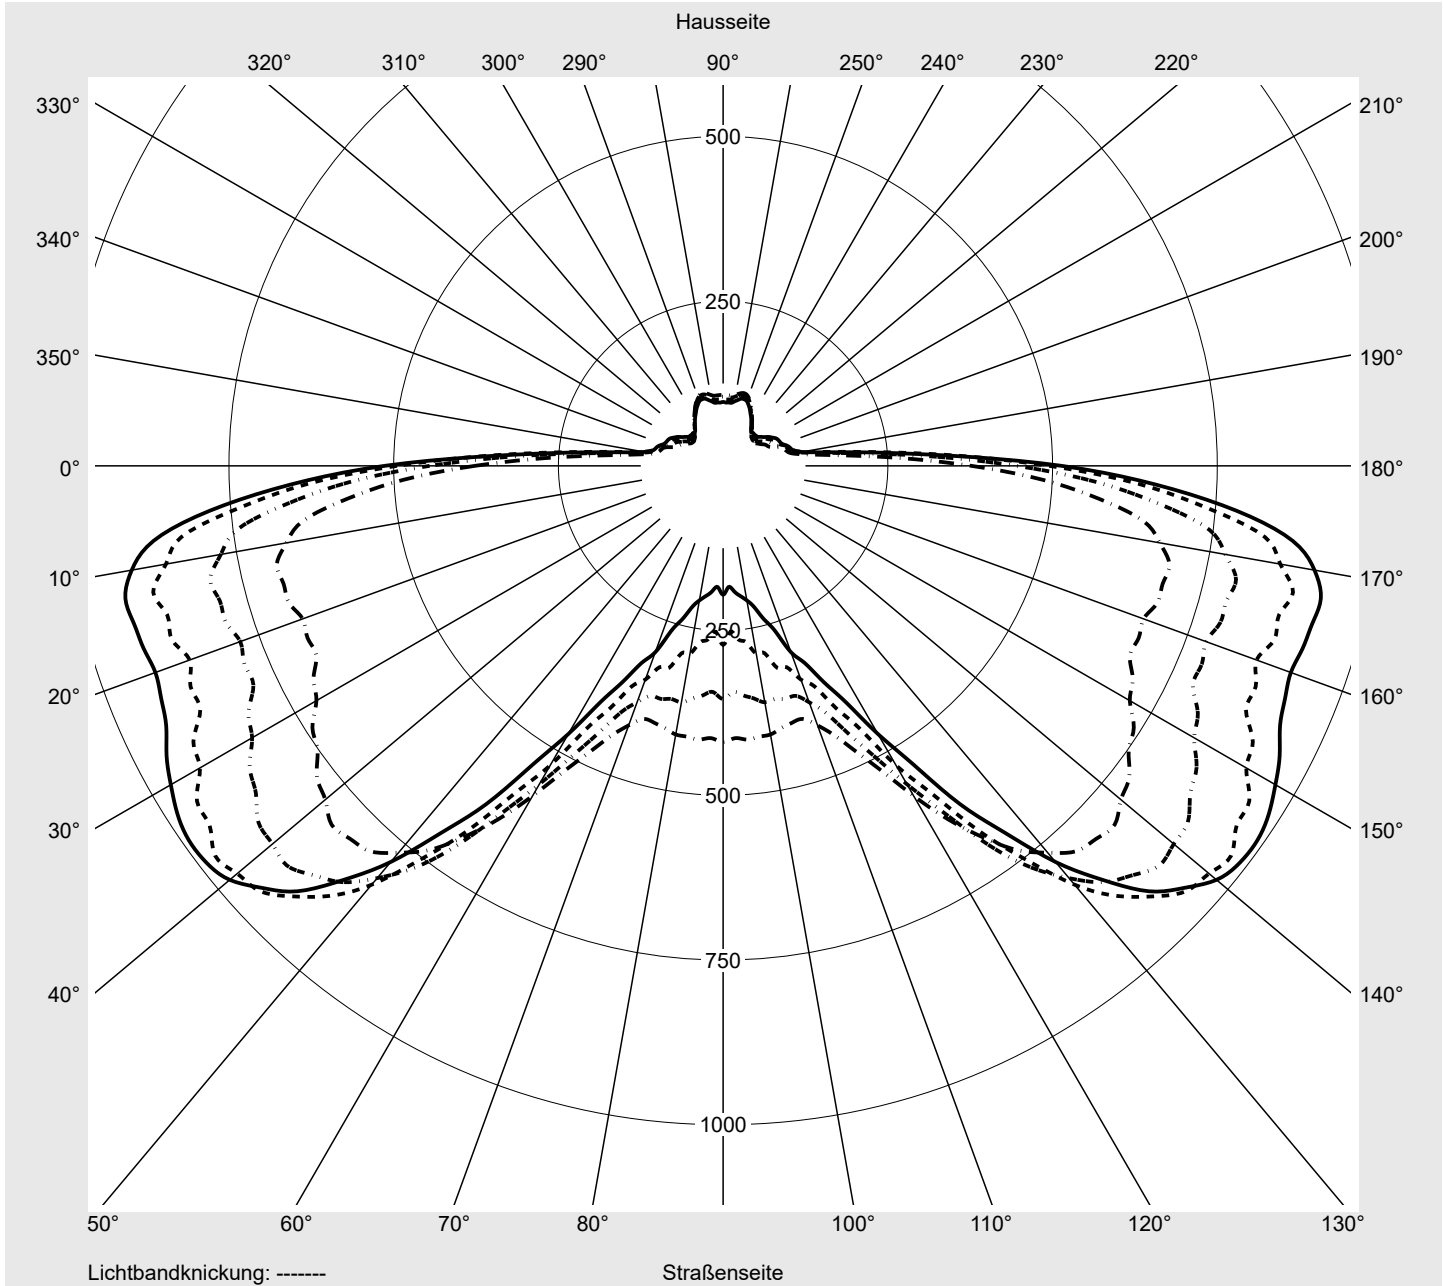

Lichttechnischer Prüfbefund

Familie Streetlight 31 maxi toolless	Bestell-Nr.: 5XH8H31T08SA EAN: 4069025105028	LP-Nummer 59066_1978

Kegelmantelkurven in cd/klm   **KMK 66°**   **KMK 65°**   **KMK 64°**   **KMK 63°**   **siteco**

Lichttechnischer Prüfbefund

Familie Streetlight 31 maxi toolless	Bestell-Nr.: 5XH8H31T08SA EAN: 4069025105028	LP-Nummer 59066_1978
Wertetabelle Lichtstärkemessung		Maximale Lichtstärke
		siteco