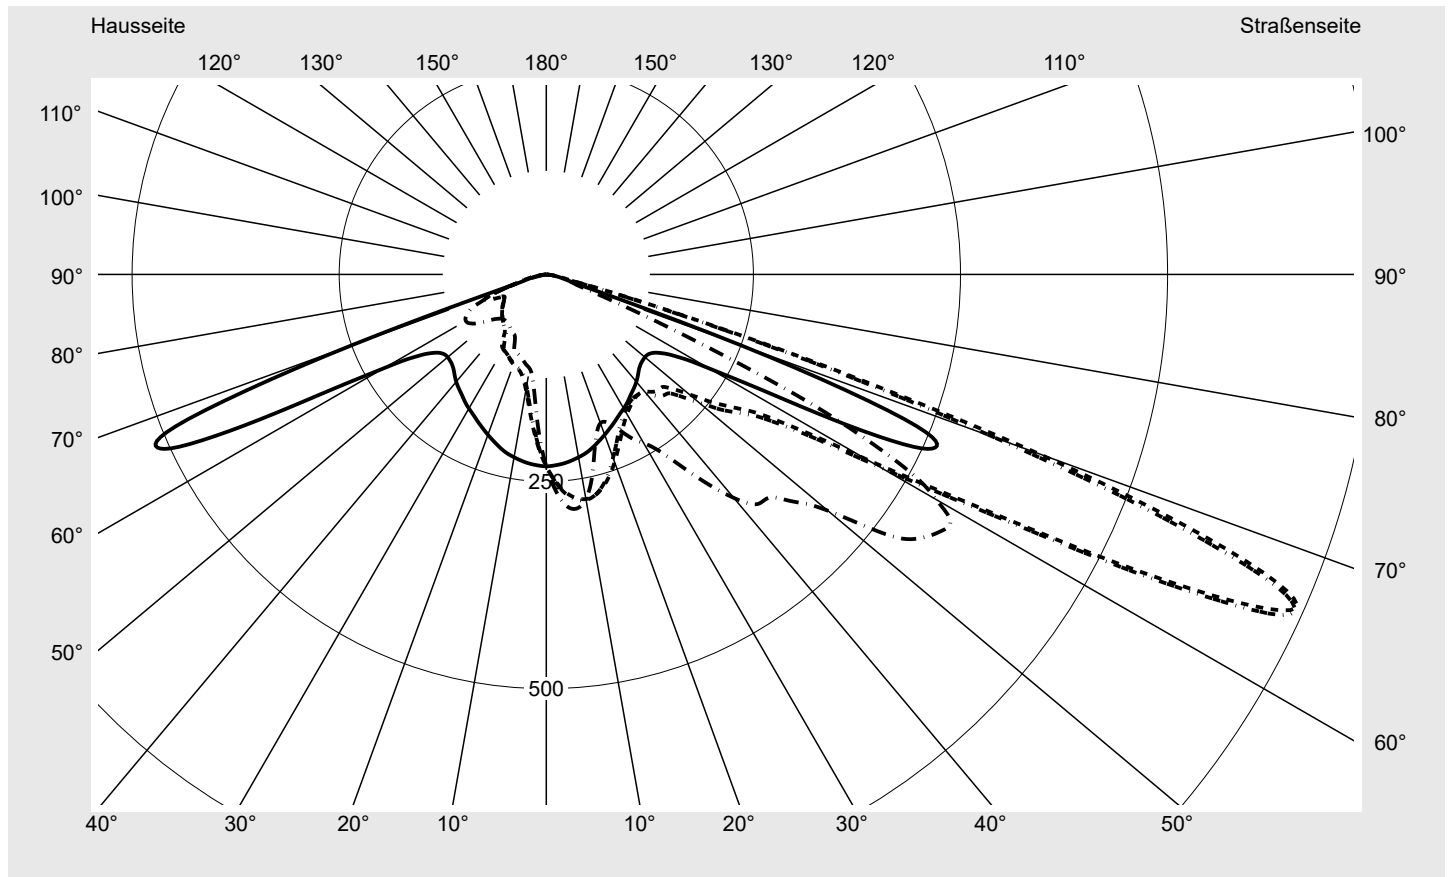

Lichttechnischer Prüfbefund

Familie
Streetlight 31 maxi toolless

Bestell-Nr.: 5XH8H31T08SA
EAN: 4069025105028

LP-Nummer
59066_1978

Ausführung Mastansatz- / Mastaufsatzmontage, Smart Interface oben/unten
Optik direkt, asymmetrisch A520002
Abdeckung Einscheibensicherheitsglas (ESG)
Bestückung LED 3000 K | CRI ≥ 70
Betriebsgerät EVG SITECO - Smart Interface
Bemessungswerte Nettolichtstrom = 27810 lm
Systemleistung = 211.4 W
Lichtausbeute = 131.6 lm/W

Seriendokumentation
27.05.2024

siteco

Lichtstärke in cd/klm

C180-0

C215-35

C217,5-37,5

C270-90

Imax: 990 cd/klm

Leuchtenbetriebswirkungsgrade

Eta	100.0%
Eta 0° - 90°	100.0%
Eta 90° - 180°	0.0%

Lichtstärkeklasse nach EN13201-2

Klasse:	G3
Imax 70°	685.4
Imax 80°	32.5
Imax 90°	0.0
Imax >90°	0.0
Imax >95°	0.0

Messbedingungen