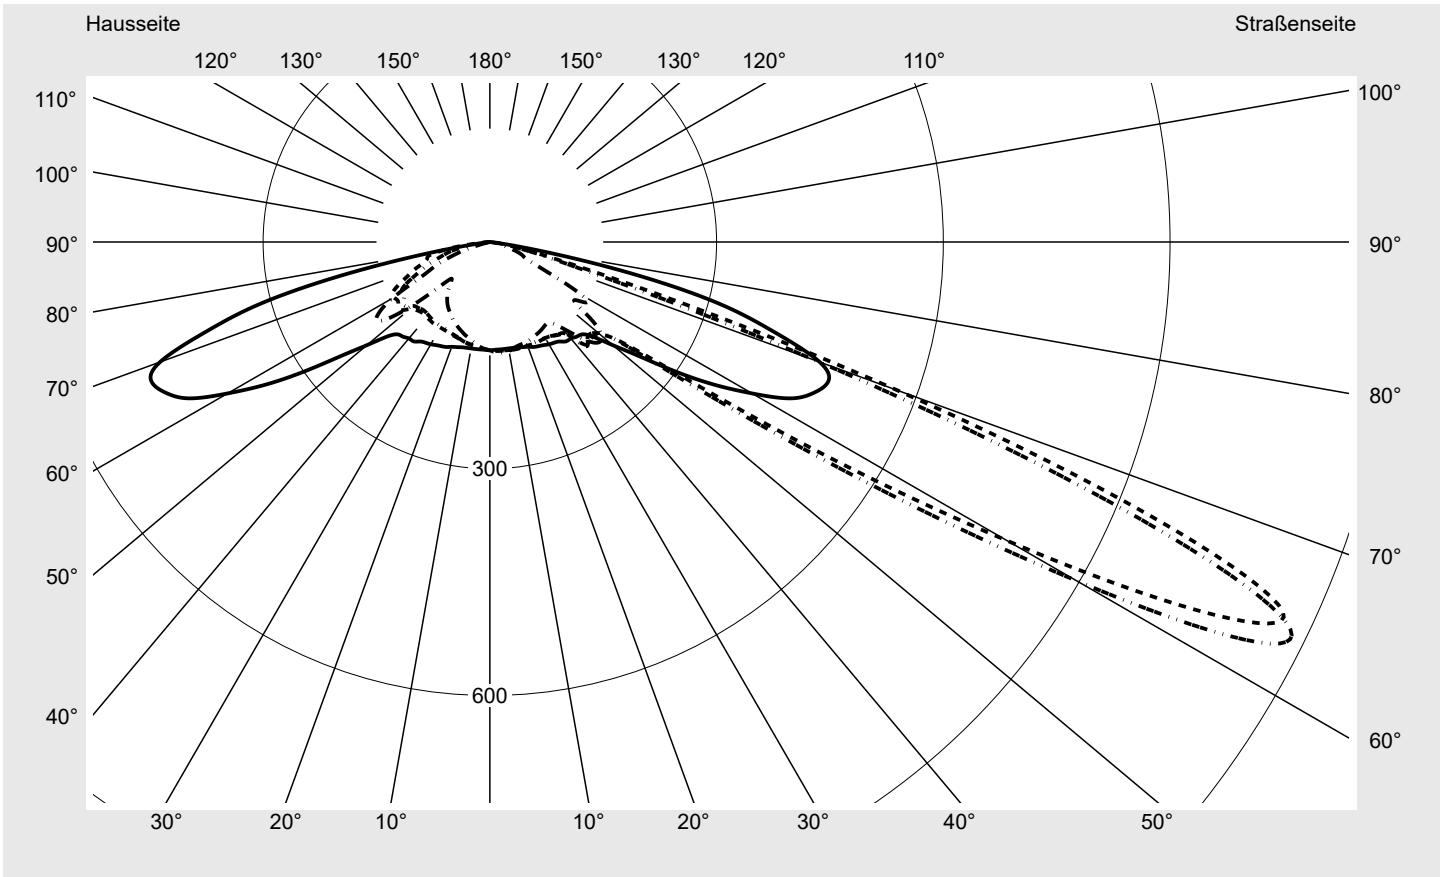

Lichttechnischer Prüfbefund

Familie
Streetlight 31 maxi toolless

Bestell-Nr.: 5XH8P31T08SA
EAN: 4069025105042

LP-Nummer
59337_1232

Ausführung Mastansatz- / Mastaufsatzmontage, Smart Interface oben/unten
Optik direkt, asymmetrisch breit strahlend S150002
Abdeckung Einscheibensicherheitsglas (ESG)
Bestückung LED 3000 K | CRI ≥ 70
Betriebsgerät EVG SITECO - Smart Interface
Bemessungswerte Nettolichtstrom = 27810 lm
Systemleistung = 211.4 W
Lichtausbeute = 131.6 lm/W

Seriendokumentation
27.05.2024

siteco

Lichtstärke in cd/klm

C180-0

C215-35

C217,5-37,5

C270-90

Imax: 1158 cd/klm

Leuchtenbetriebswirkungsgrade

Eta	100.0%
Eta 0° - 90°	100.0%
Eta 90° - 180°	0.0%

Lichtstärkeklasse nach EN13201-2

Klasse:	---
Imax 70°	798.1
Imax 80°	214.2
Imax 90°	0.0
Imax >90°	0.0
Imax >95°	0.0

Messbedingungen