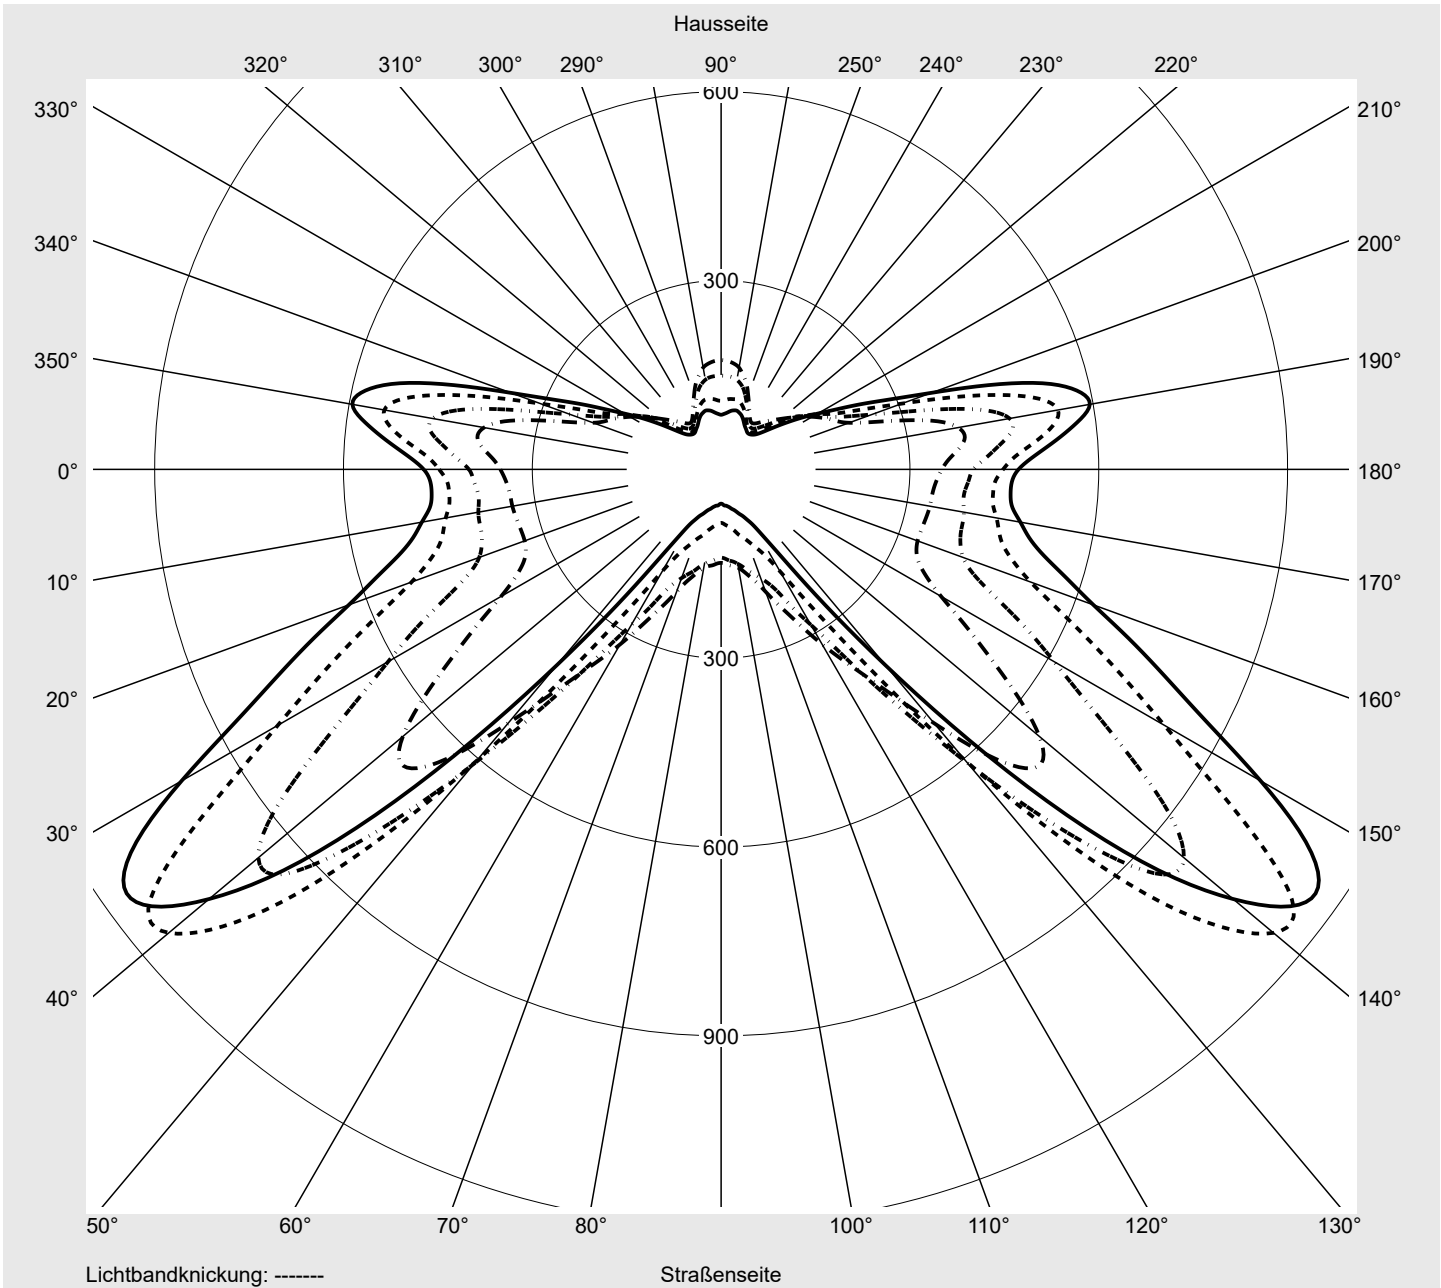

Lichttechnischer Prüfbefund

Familie
Streetlight 31 maxi toolless

Bestell-Nr.: 5XH8P31T08SA
EAN: 4069025105042

LP-Nummer
59337_1232

Ausführung Mastansatz- / Mastaufsatzmontage, Smart Interface oben/unten
Optik direkt, asymmetrisch breit strahlend S150002
Abdeckung Einscheibensicherheitsglas (ESG)
Bestückung LED 3000 K | CRI ≥ 70
Betriebsgerät EVG SITECO - Smart Interface
Bemessungswerte Nettolichtstrom = 27810 lm
Systemleistung = 211.4 W
Lichtausbeute = 131.6 lm/W

Seriendokumentation
27.05.2024

siteco

Lichtstärke in cd/klm

C180-0

C215-35

C217,5-37,5

C270-90

Imax: 1158 cd/klm

Leuchtenbetriebswirkungsgrade

Eta	100.0%
Eta 0° - 90°	100.0%
Eta 90° - 180°	0.0%

Lichtstärkeklasse nach EN13201-2

Klasse:	---
Imax 70°	798.1
Imax 80°	214.2
Imax 90°	0.0
Imax >90°	0.0
Imax >95°	0.0

Messbedingungen

DIN EN 13032 und DIN 5032

Lichttechnischer Prüfbefund

Familie Streetlight 31 maxi toolless	Bestell-Nr.: 5XH8P31T08SA EAN: 4069025105042	LP-Nummer 59337_1232
--	---	--------------------------------

Kegelmantelkurven in cd/klm **KMK 65°** **KMK 62,5°** **KMK 60°** **KMK 57,5°** **siteco**