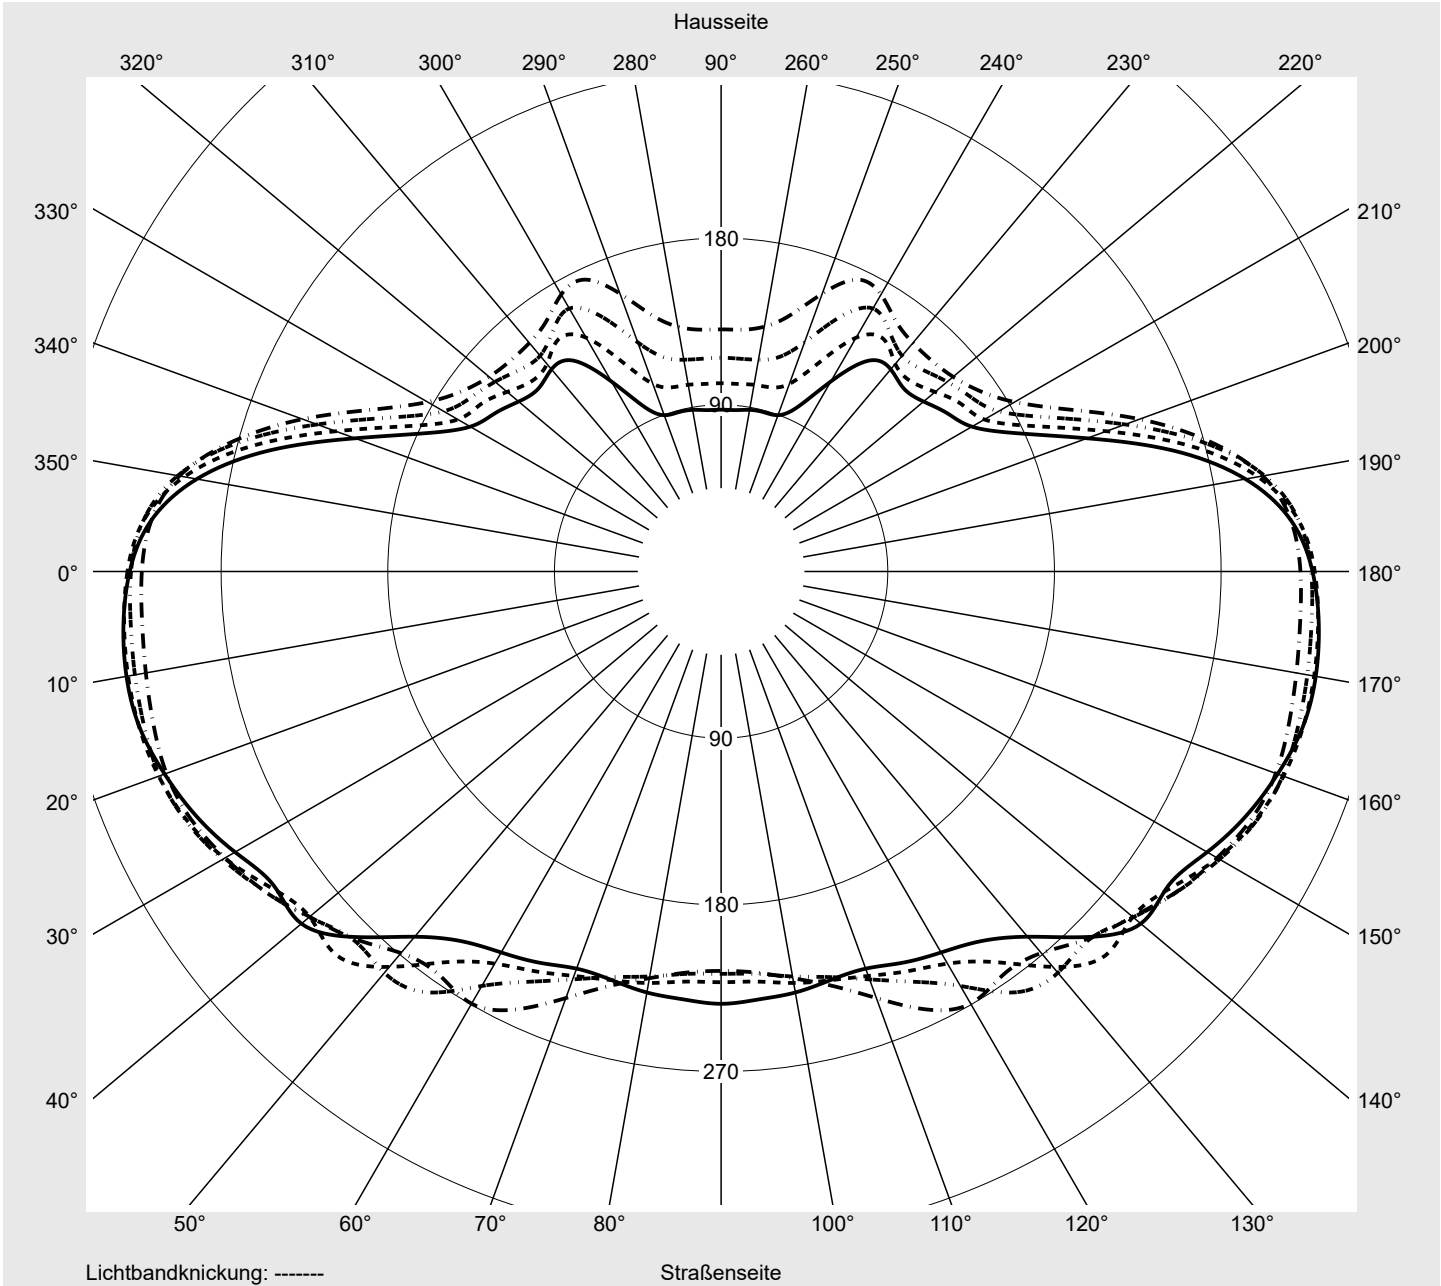

Lichttechnischer Prüfbefund

Familie
Streetlight 31 maxi toolless

Bestell-Nr.: 5XH8V31T08SA
EAN: 4069025105080

LP-Nummer
59539_1016

Ausführung Mastansatz- / Mastaufsatzmontage, Smart Interface oben/unten
Optik direkt, asymmetrisch breit strahlend P050001
Abdeckung Einscheibensicherheitsglas (ESG)
Bestückung LED 3000 K | CRI ≥ 70
Betriebsgerät EVG SITECO - Smart Interface
Bemessungswerte Nettolichtstrom = 27810 lm
Systemleistung = 211.4 W
Lichtausbeute = 131.6 lm/W

Leuchtenbetriebswirkungsgrade

Eta 100.0%
Eta 0° - 90° 100.0%
Eta 90° - 180° 0.0%

Lichtstärkeklasse nach EN13201-2

Klasse: G6
Imax 70° 300.7
Imax 80° 79.4
Imax 90° 0.0
Imax >90° 0.0
Imax >95° 0.0

Messbedingungen

DIN EN 13032 und DIN 5032

Lichttechnischer Prüfbefund

Familie Streetlight 31 maxi toolless	Bestell-Nr.: 5XH8V31T08SA EAN: 4069025105080	LP-Nummer 59539_1016
--	---	--------------------------------

Kegelmantelkurven in cd/klm **KMK 57,5°** **KMK 55°** **KMK 52,5°** **KMK 50°** **siteco**