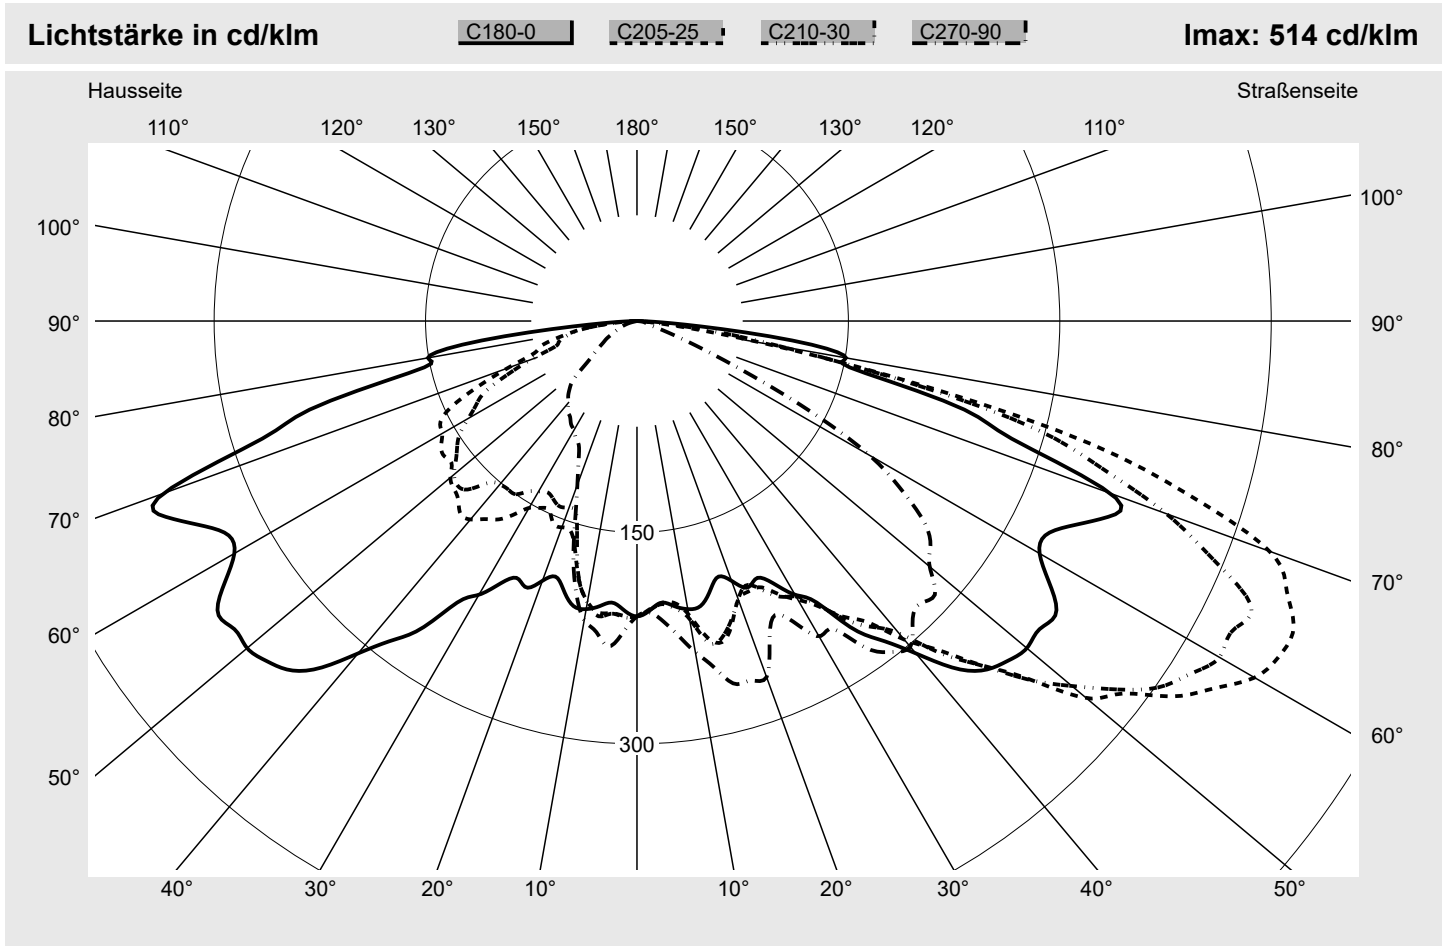

Lichttechnischer Prüfbefund

Familie Streetlight 11 mini LED	Bestell-Nr.: 5XC2G51E08HE EAN: 4058352583913	LP-Nummer 58294_439
	Ausführung Mastansatz- / Mastaufsatzmontage Optik direkt, asymmetrisch breit strahlend S120007 Abdeckung klar, PMMA Bestückung LED 3000 K CRI ≥ 70 Betriebsgerät EVG SITECO iQ Bemessungswerte Nettolichtstrom = 8240 lm Systemleistung = 56.9 W Lichtausbeute = 144.8 lm/W	Seriendokumentation 17.06.2024

Leuchtenbetriebswirkungsgrade	
Eta	100.0%
Eta 0° - 90°	100.0%
Eta 90° - 180°	0.0%

Lichtstärkeklasse nach EN13201-2	
Klasse:	G1
Imax 70°	477.9
Imax 80°	150.6
Imax 90°	0.0
Imax >90°	0.0
Imax >95°	0.0

Messbedingungen
DIN EN 13032 und DIN 5032

Lichttechnischer Prüfbefund

Familie Streetlight 11 mini LED	Bestell-Nr.: 5XC2G51E08HE EAN: 4058352583913	LP-Nummer 58294_439
---	---	--------------------------------------

Kegelmantelkurven in cd/klm **KMK 62,5°** **KMK 60°** **KMK 57,5°** **KMK 55°** **siteco**