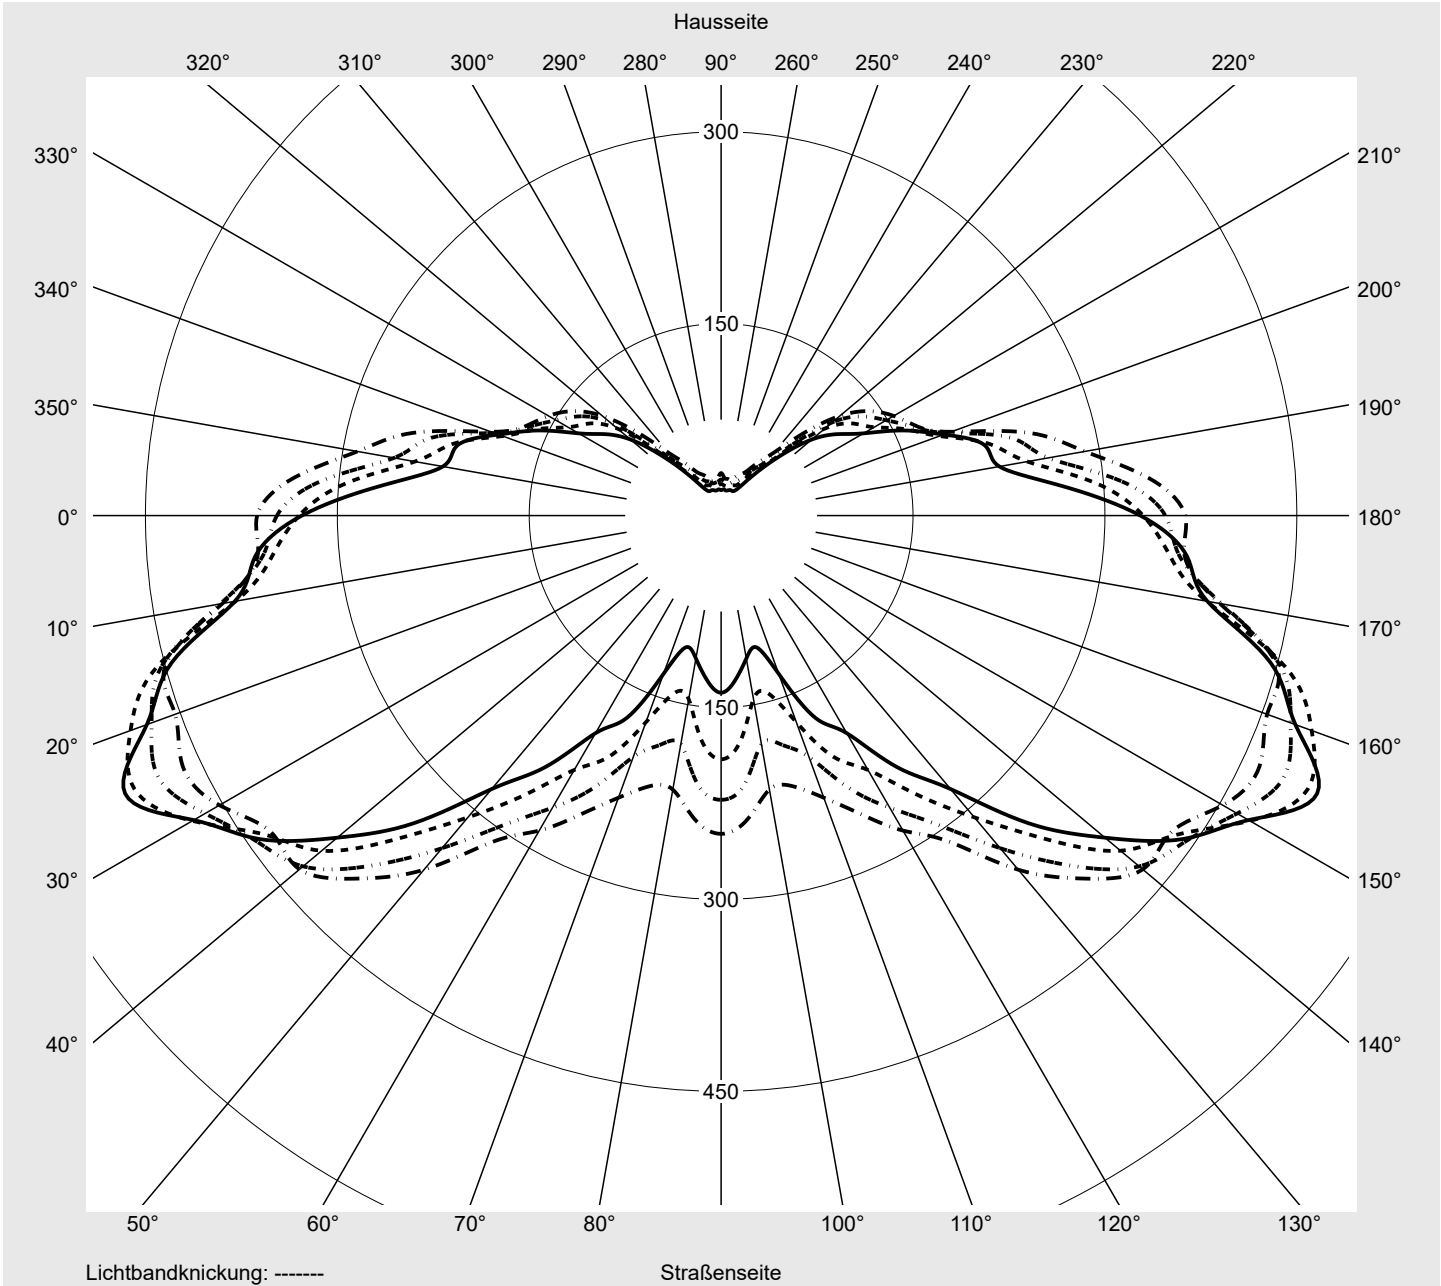

Lichttechnischer Prüfbefund

Familie Streetlight 11 mini LED	Bestell-Nr.: 5XC2G51E08HE EAN: 4058352583913	LP-Nummer 58294_439
	Ausführung Mastansatz- / Mastaufsatzmontage Optik direkt, asymmetrisch breit strahlend S120007 Abdeckung klar, PMMA Bestückung LED 3000 K CRI ≥ 70 Betriebsgerät EVG SITECO iQ Bemessungswerte Nettolichtstrom = 8240 lm Systemleistung = 56.9 W Lichtausbeute = 144.8 lm/W	Seriendokumentation 17.06.2024

Leuchtenbetriebswirkungsgrade	
Eta	100.0%
Eta 0° - 90°	100.0%
Eta 90° - 180°	0.0%

Lichtstärkeklasse nach EN13201-2	
Klasse:	G1
Imax 70°	477.9
Imax 80°	150.6
Imax 90°	0.0
Imax >90°	0.0
Imax >95°	0.0

Messbedingungen
DIN EN 13032 und DIN 5032

Lichttechnischer Prüfbefund

Familie Streetlight 11 mini LED	Bestell-Nr.: 5XC2G51E08HE EAN: 4058352583913	LP-Nummer 58294_439
---	---	--------------------------------------

Kegelmantelkurven in cd/klm **KMK 62,5°** **KMK 60°** **KMK 57,5°** **KMK 55°** **siteco**