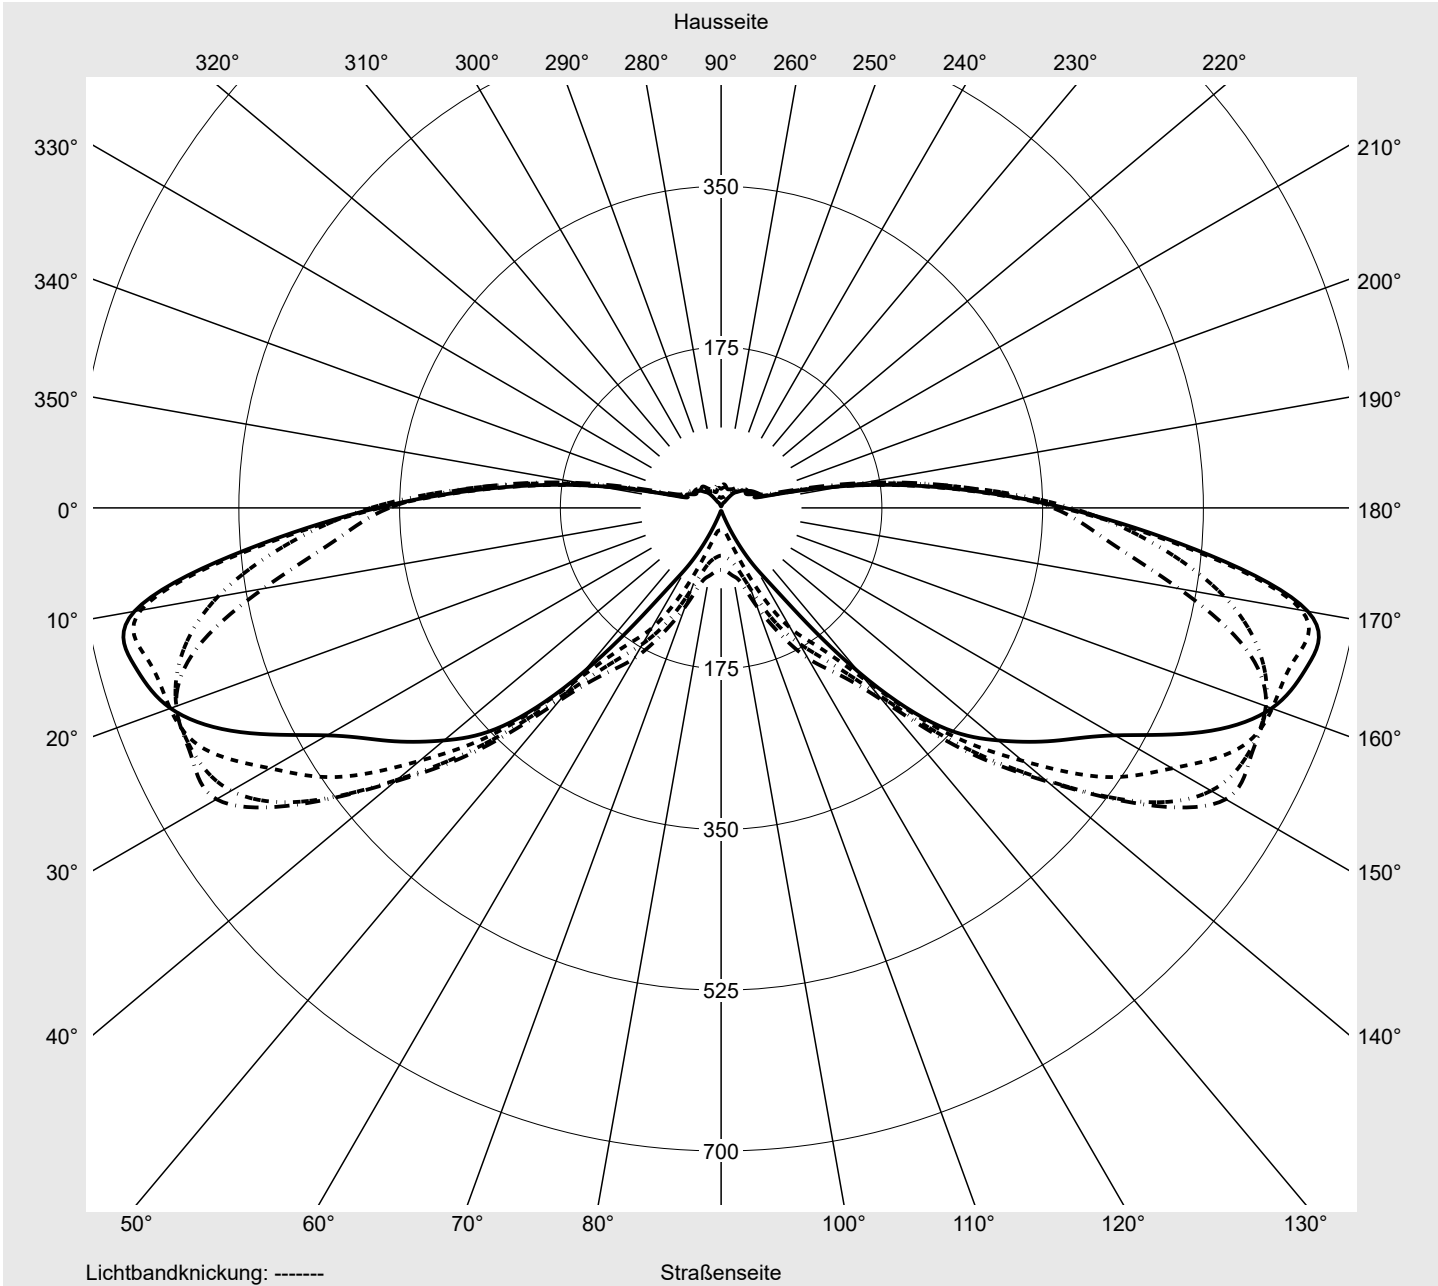

Lichttechnischer Prüfbefund

Familie
Streetlight 11 micro LED

Bestell-Nr.: 5XC1MC1F08CE
EAN: 4069025076410

LP-Nummer
59453_353

Ausführung Mastansatz- / Mastaufsatzmontage
Optik direkt, asymmetrisch breit strahlend
 S100001
Abdeckung klar, PMMA
Bestückung LED 2200 K | CRI ≥ 70
Betriebsgerät EVG SITECO iQ
Einstellung indiv. Einstellung
Bemessungswerte Nettolichtstrom = 1550 lm
 Systemleistung = 14.0 W
 Lichtausbeute = 110.7 lm/W

Leuchtenbetriebswirkungsgrade

Eta 100.0%
 Eta 0° - 90° 100.0%
 Eta 90° - 180° 0.0%

Lichtstärkeklasse nach EN13201-2

Klasse: G1
 Imax 70° 645.0
 Imax 80° 167.3
 Imax 90° 0.0
 Imax >90° 0.0
 Imax >95° 0.0

Messbedingungen

DIN EN 13032 und DIN 5032

Lichttechnischer Prüfbefund

Familie Streetlight 11 micro LED	Bestell-Nr.: 5XC1MC1F08CE EAN: 4069025076410	LP-Nummer 59453_353
--	---	--------------------------------------

Kegelmantelkurven in cd/klm **KMK 72,5°** **KMK 70°** **KMK 67,5°** **KMK 65°** **siteco**