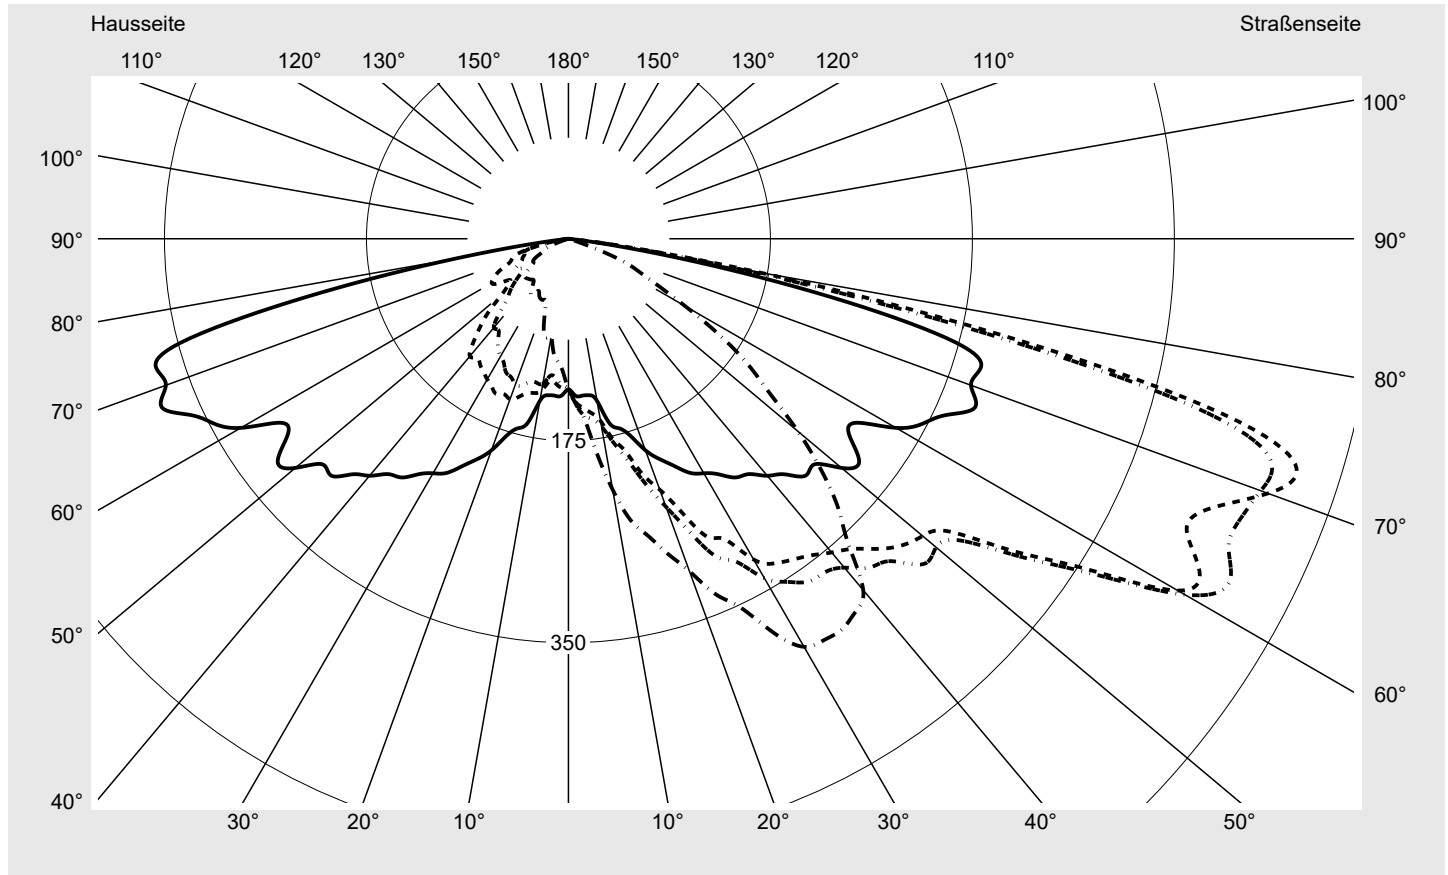

Lichttechnischer Prüfbefund

Familie
Streetlight 11 micro LED

Bestell-Nr.: 5XC1MC1F08CE
EAN: 4069025076410

LP-Nummer
59453_353

Ausführung Mastansatz- / Mastaufsatzmontage
Optik direkt, asymmetrisch breit strahlend
 S100001
Abdeckung klar, PMMA
Bestückung LED 2200 K | CRI ≥ 70
Betriebsgerät EVG SITECO iQ
Einstellung indiv. Einstellung
Bemessungswerte Nettolichtstrom = 1550 lm
 Systemleistung = 14.0 W
 Lichtausbeute = 110.7 lm/W

Seriendokumentation
24.06.2024

siteco

Lichtstärke in cd/klm

C180-0

C195-15

C200-20

C270-90

Imax: 661 cd/klm

Leuchtenbetriebswirkungsgrade

Eta 100.0%
 Eta 0° - 90° 100.0%
 Eta 90° - 180° 0.0%

Lichtstärkeklasse nach EN13201-2

Klasse: G1
 Imax 70° 645.0
 Imax 80° 167.3
 Imax 90° 0.0
 Imax >90° 0.0
 Imax >95° 0.0

Messbedingungen

DIN EN 13032 und DIN 5032

Lichttechnischer Prüfbefund

Familie Streetlight 11 micro LED	Bestell-Nr.: 5XC1MC1F08CE EAN: 4069025076410	LP-Nummer 59453_353
--	---	--------------------------------------

Kegelmantelkurven in cd/klm **KMK 72,5°** **KMK 70°** **KMK 67,5°** **KMK 65°** **siteco**