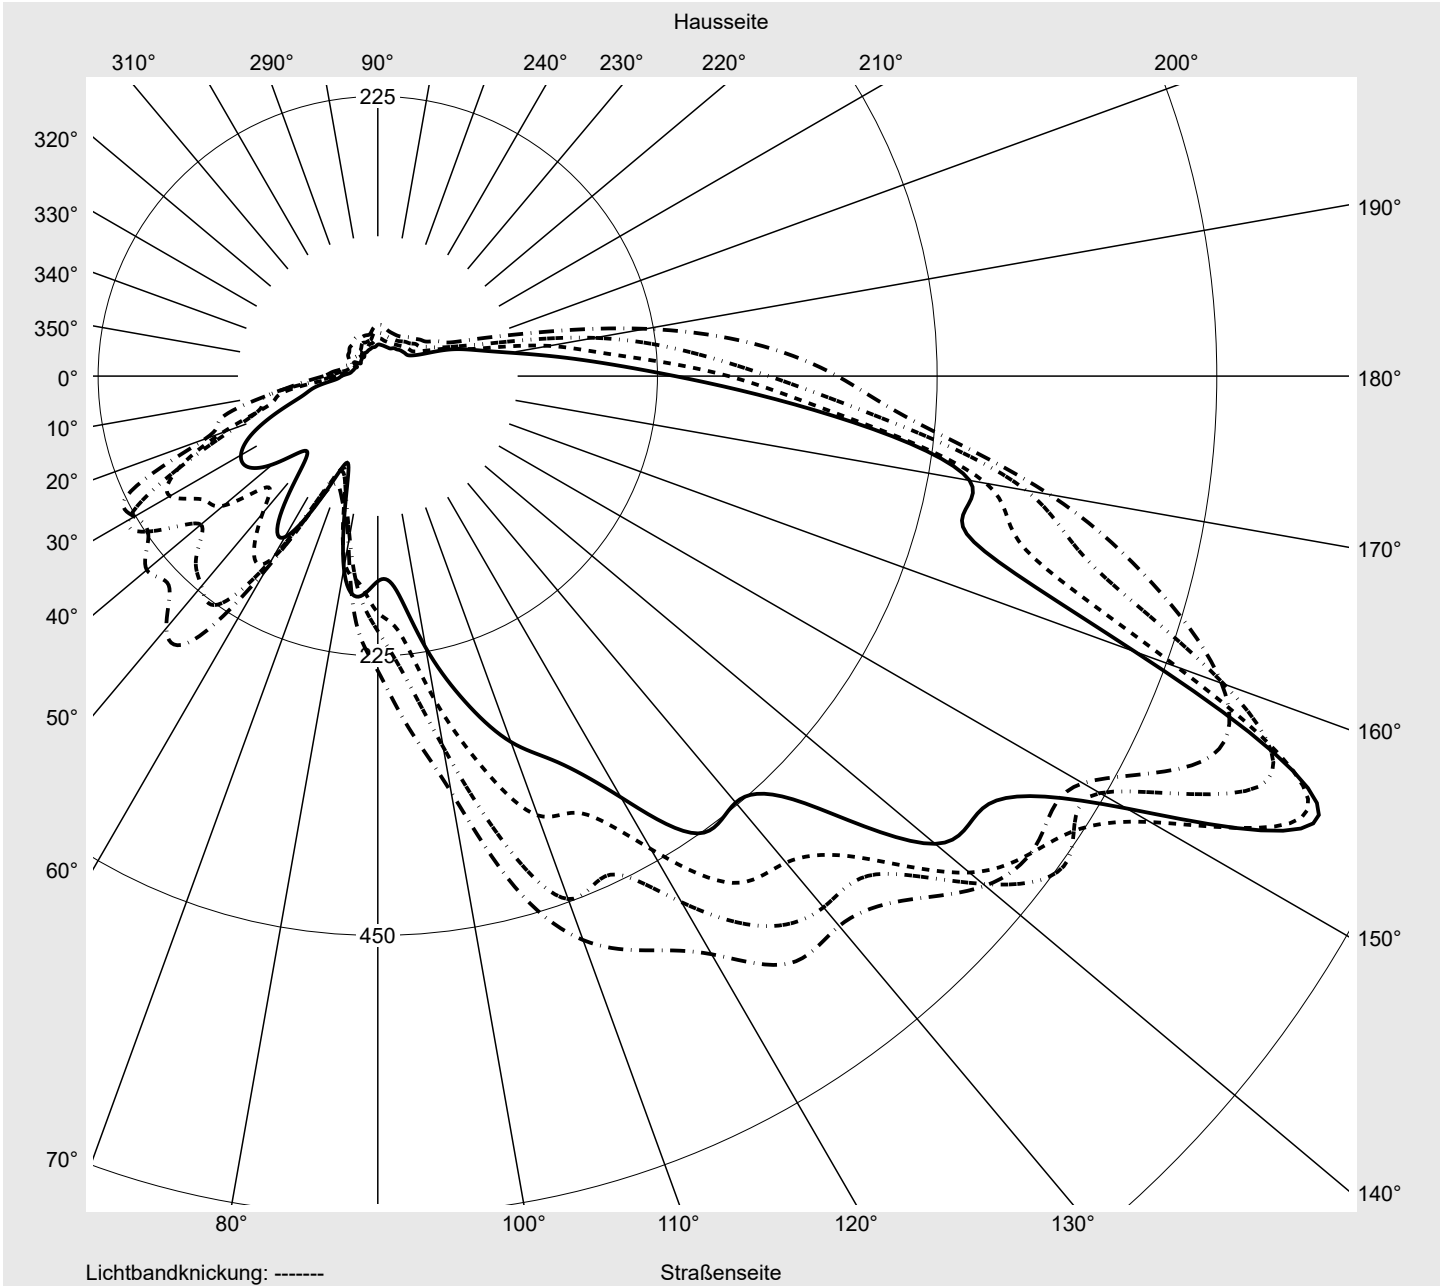

Lichttechnischer Prüfbefund

Familie Streetlight 11 mini LED	Bestell-Nr.: 5XC2EC1F08HE EAN: 4069025076687	LP-Nummer 58931_265

Kegelmantelkurven in cd/klm   **KMK 67.5°**   **KMK 65°**   **KMK 62.5°**   **KMK 60°**   **siteco**

Lichttechnischer Prüfbefund

Familie Streetlight 11 mini LED	Bestell-Nr.: 5XC2EC1F08HE EAN: 4069025076687	LP-Nummer 58931_265
Wertetabelle Lichtstärkemessung		Maximale Lichtstärke
siteco		

C- Ebenen	0°	5°	10°	15°	20°	25°	30°	35°	40°	45°	50°	55°	60°	65°
γ	Lichtstärke in cd/klm													
0,0°	200.4	200.4	200.4	200.4	200.4	200.4	200.4	200.4	200.4	200.4	200.4	200.4	200.4	200.4
2,5°	167.9	169.0	171.2	173.5	176.5	179.4	180.8	181.8	182.8	184.5	186.5	188.6	190.4	192.8
5,0°	133.9	135.1	138.4	141.8	146.7	150.0	153.9	156.7	161.6	166.9	172.0	176.7	183.4	189.8
7,5°	113.9	115.9	118.8	121.2	125.9	129.4	131.8	134.7	139.8	144.7	150.8	160.2	172.4	177.5
10,0°	109.4	112.0	114.3	116.5	120.0	124.1	126.9	129.0	134.3	141.4	145.7	150.6	157.1	165.1
12,5°	113.7	117.5	119.8	122.4	124.7	127.9	128.1	131.0	132.2	136.9	142.0	153.7	159.8	166.9
15,0°	121.4	126.7	129.2	131.8	133.0	134.5	134.1	134.7	136.1	139.0	141.8	150.4	161.6	167.7
17,5°	131.8	138.6	142.0	144.9	145.5	145.7	143.0	142.2	142.2	144.1	149.4	152.8	156.9	164.3
20,0°	141.8	150.6	155.3	158.1	158.8	158.1	154.9	151.4	150.6	151.4	154.7	154.7	157.5	163.7
22,5°	150.0	161.0	166.9	171.0	172.8	171.8	168.3	162.8	159.4	158.3	157.7	155.1	156.9	164.5
25,0°	154.7	167.3	174.9	180.8	183.7	184.1	180.8	174.3	168.8	165.1	160.6	157.1	157.9	164.7
27,5°	154.9	170.4	180.2	186.5	190.2	192.0	191.0	185.9	180.2	173.0	165.7	160.8	155.9	158.6
30,0°	151.0	167.9	181.6	191.8	195.1	197.1	197.5	194.1	188.8	181.2	173.2	164.1	157.3	158.8
32,5°	147.3	163.2	176.5	188.6	201.8	207.7	204.7	202.6	198.5	191.0	179.8	169.6	159.4	154.3
35,0°	140.0	159.4	177.1	188.3	193.7	206.9	219.6	214.7	206.7	200.0	189.8	175.3	162.4	154.5
37,5°	133.9	149.0	164.3	181.0	199.0	202.2	211.6	227.5	217.5	207.9	196.9	181.6	165.7	154.1
40,0°	121.4	144.1	162.8	178.3	183.9	201.6	218.1	223.6	234.9	218.8	205.7	188.3	167.1	151.6
42,5°	118.4	136.7	150.0	167.9	191.4	199.0	210.0	228.7	235.9	238.3	209.8	192.8	165.5	149.6
45,0°	107.5	125.7	147.1	173.9	190.4	192.6	215.3	224.3	248.1	243.9	223.0	191.8	165.9	144.7
47,5°	89.4	110.4	143.5	160.2	175.5	191.6	211.4	231.0	241.4	260.2	232.6	194.7	162.6	141.6
50,0°	83.7	103.7	124.1	160.8	170.6	191.4	211.6	230.2	249.6	260.4	251.0	204.1	161.8	136.3
52,5°	73.7	99.8	119.0	155.9	201.4	184.3	197.9	232.8	248.3	261.2	270.6	224.7	170.6	129.2
55,0°	63.9	86.7	113.7	151.4	207.9	211.4	202.4	221.2	245.9	266.5	270.4	239.6	177.9	136.9
57,5°	54.9	70.0	100.8	141.6	194.7	242.8	208.5	216.7	251.4	256.1	276.3	253.8	177.3	123.9
60,0°	43.7	61.6	90.6	130.2	147.9	219.2	226.1	225.3	242.6	237.9	264.7	259.6	178.8	108.2
62,5°	37.8	51.2	90.4	96.9	123.0	178.6	231.6	216.5	185.9	206.7	220.8	224.5	169.6	100.8
65,0°	33.7	45.9	78.4	90.8	133.0	177.7	193.0	172.8	162.2	126.5	144.3	173.7	169.2	104.9
67,5°	29.2	34.9	51.2	63.7	86.9	112.6	127.1	127.5	110.6	85.5	93.9	136.9	149.6	109.4
70,0°	25.1	27.3	32.9	43.1	50.2	71.6	75.3	79.2	69.2	73.3	67.3	106.1	116.3	92.0
72,5°	21.6	23.1	25.1	26.5	29.6	34.9	49.6	49.8	55.3	58.6	47.1	63.7	63.9	64.7
75,0°	15.9	17.3	20.8	21.4	23.3	25.3	29.6	36.7	39.2	40.6	38.4	38.8	35.7	46.1
77,5°	12.7	13.7	15.7	16.9	18.4	19.8	22.9	23.5	25.5	26.9	29.0	29.0	29.0	24.9
80,0°	9.8	10.6	11.4	12.9	13.9	14.9	16.9	17.1	18.2	19.4	18.4	19.8	20.6	19.0
82,5°	7.3	7.8	8.6	9.2	10.0	10.8	11.8	12.0	12.7	12.9	12.9	13.5	12.7	13.3
85,0°	5.1	5.5	5.9	6.3	6.7	7.1	7.3	7.8	8.0	8.0	8.0	8.2	7.8	8.4
87,5°	2.4	2.7	2.7	2.9	3.1	3.3	3.3	3.5	3.5	3.7	3.7	3.7	3.7	3.5
90,0°	0.0	0.0	0.0	0.0	0.0	0.0	0.0	0.0	0.0	0.0	0.0	0.0	0.0	0.0
180,0°	0.0	0.0	0.0	0.0	0.0	0.0	0.0	0.0	0.0	0.0	0.0	0.0	0.0	0.0