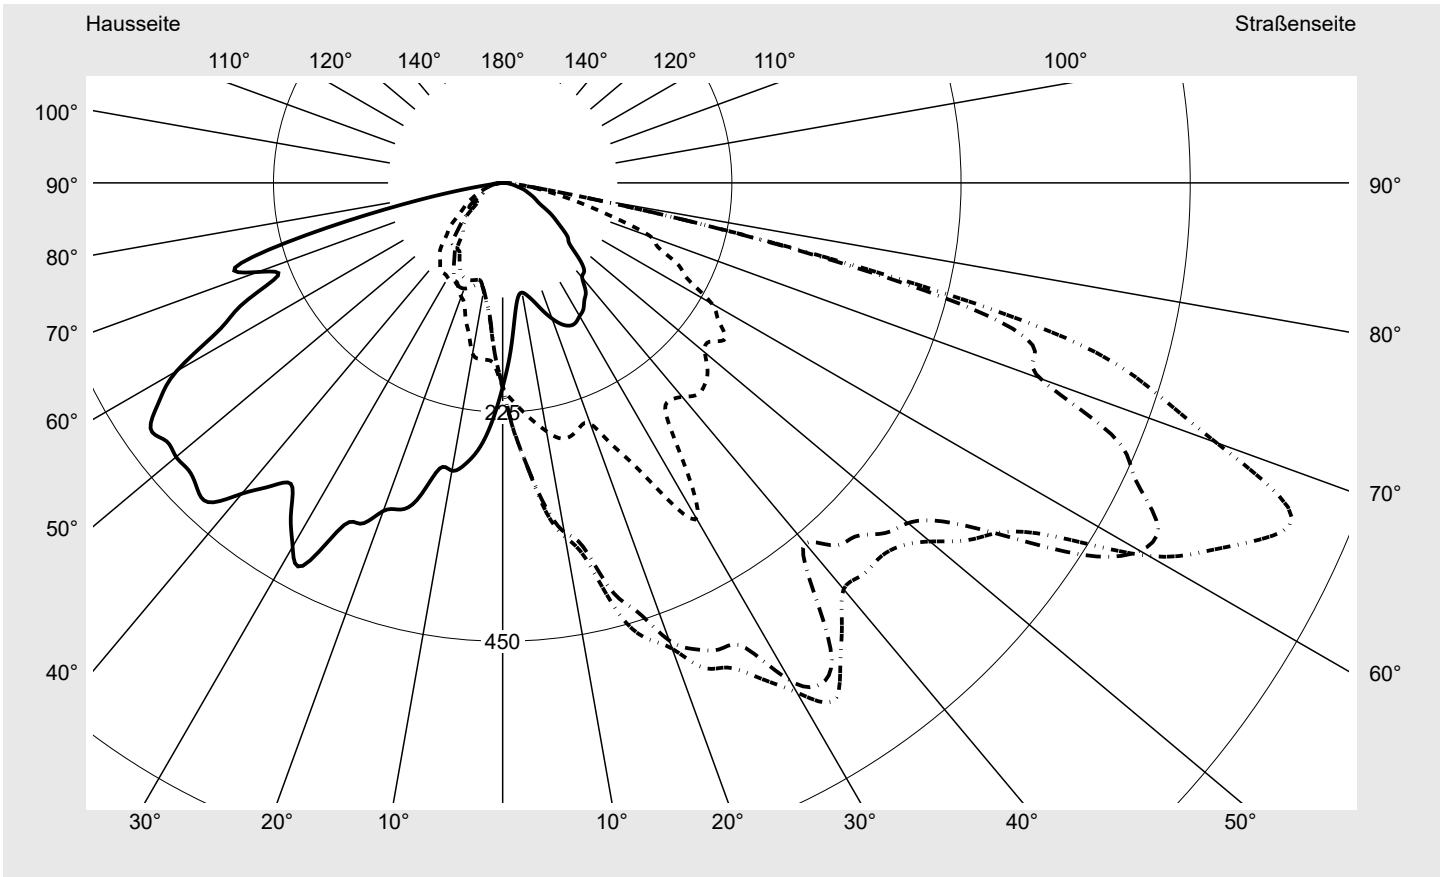

## Lichttechnischer Prüfbefund

**Familie**  
**Streetlight 11 mini LED**

**Bestell-Nr.: 5XC2EC1F08HE**  
**EAN: 4069025076687**

**LP-Nummer**  
**58931\_265**

<b>Ausführung</b>	Mastansatz- / Mastaufsatzmontage, Colour Switch
<b>Optik</b>	direkt, asymmetrisch, links breit strahlend ZCL0001
<b>Abdeckung</b>	klar, PMMA
<b>Bestückung</b>	LED 3000 K   CRI ≥ 70
<b>Betriebsgerät</b>	EVG SITECO iQ
<b>Einstellung</b>	Werkseinstellung
<b>Bemessungswerte</b>	Nettolichtstrom = 7110 lm Systemleistung = 62.2 W Lichtausbeute = 114.3 lm/W

**Leuchtenbetriebswirkungsgrade**

Eta	100.0%
Eta 0° - 90°	100.0%
Eta 90° - 180°	0.0%

**Lichtstärkeklasse nach EN13201-2**

Klasse:	G3
Imax 70°	745.4
Imax 80°	99.8
Imax 90°	0.0
Imax >90°	0.0
Imax >95°	0.0

**Messbedingungen**