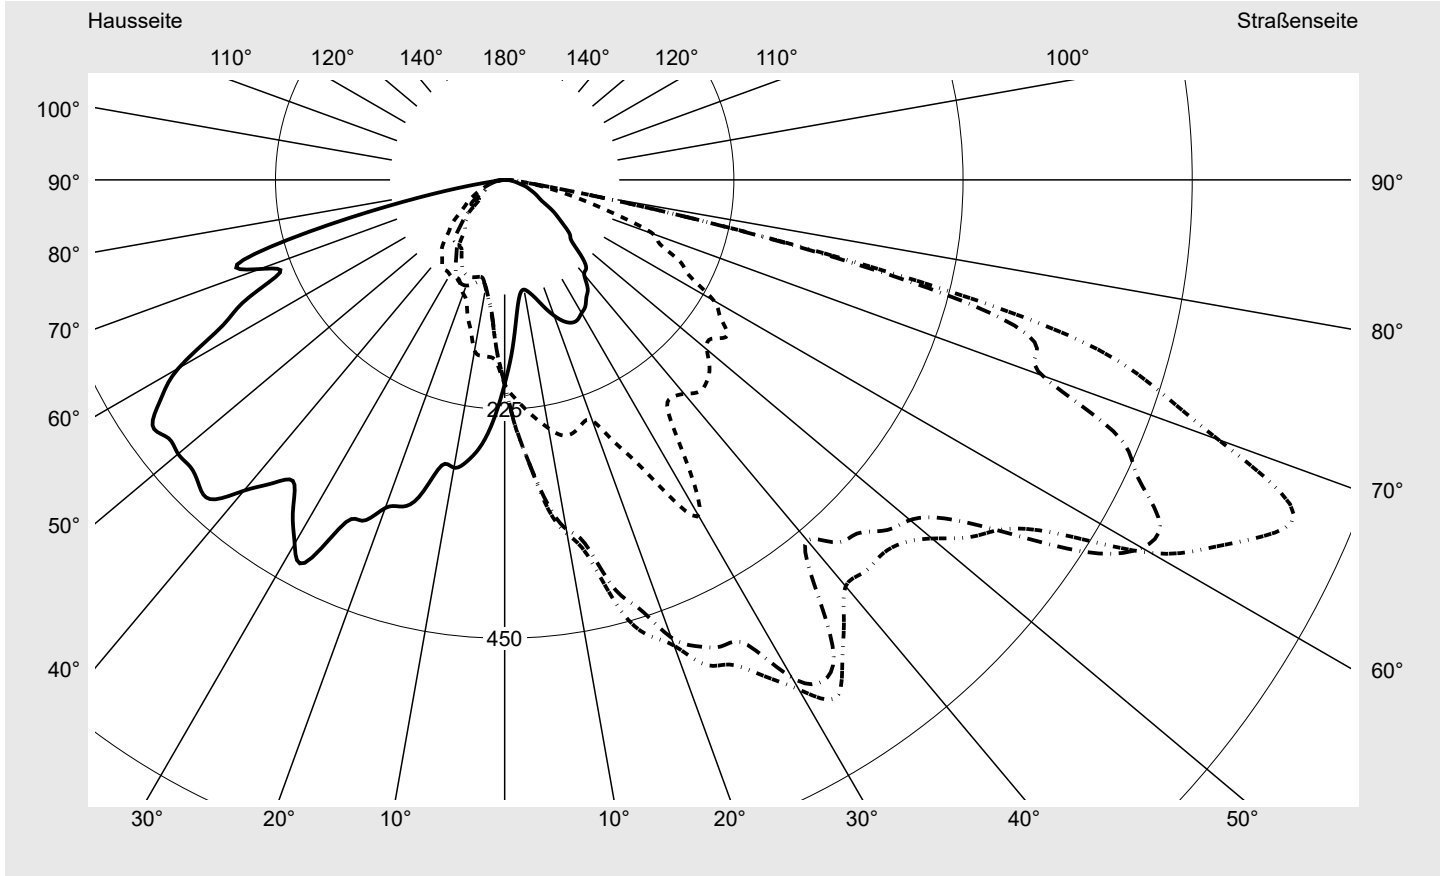

Lichttechnischer Prüfbefund

Familie Streetlight 11 mini LED	Bestell-Nr.: 5XC2EC1F08HE EAN: 4069025076687	LP-Nummer 58931_264
	Ausführung Mastansatz- / Mastaufsatzmontage, Colour Switch Optik direkt, asymmetrisch, links breit strahlend ZCL0001 Abdeckung klar, PMMA Bestückung LED 2700 K CRI ≥ 70 Betriebsgerät EVG SITECO iQ Einstellung indiv. Einstellung Bemessungswerte Nettolichtstrom = 6450 lm Systemleistung = 60.5 W Lichtausbeute = 106.6 lm/W	Seriendokumentation 24.06.2024
		

Lichtstärke in cd/klm **C180-0** **C270-90** **C335-155** **C340-160** **Imax: 835 cd/klm**

Leuchtenbetriebswirkungsgrade	
Eta	100.0%
Eta 0° - 90°	100.0%
Eta 90° - 180°	0.0%

Lichtstärkeklasse nach EN13201-2	
Klasse:	G3
Imax 70°	745.4
Imax 80°	99.8
Imax 90°	0.0
Imax >90°	0.0
Imax >95°	0.0

Messbedingungen
DIN EN 13032 und DIN 5032

Lichttechnischer Prüfbefund

Familie Streetlight 11 mini LED	Bestell-Nr.: 5XC2EC1F08HE EAN: 4069025076687	LP-Nummer 58931_264
---	---	-------------------------------

Kegelmantelkurven in cd/klm **KMK 67.5°** **KMK 65°** **KMK 62.5°** **KMK 60°** **siteco**

Lichttechnischer Prüfbefund

Familie Streetlight 11 mini LED	Bestell-Nr.: 5XC2EC1F08HE EAN: 4069025076687	LP-Nummer 58931_264
Wertetabelle Lichtstärkemessung		Maximale Lichtstärke
		siteco