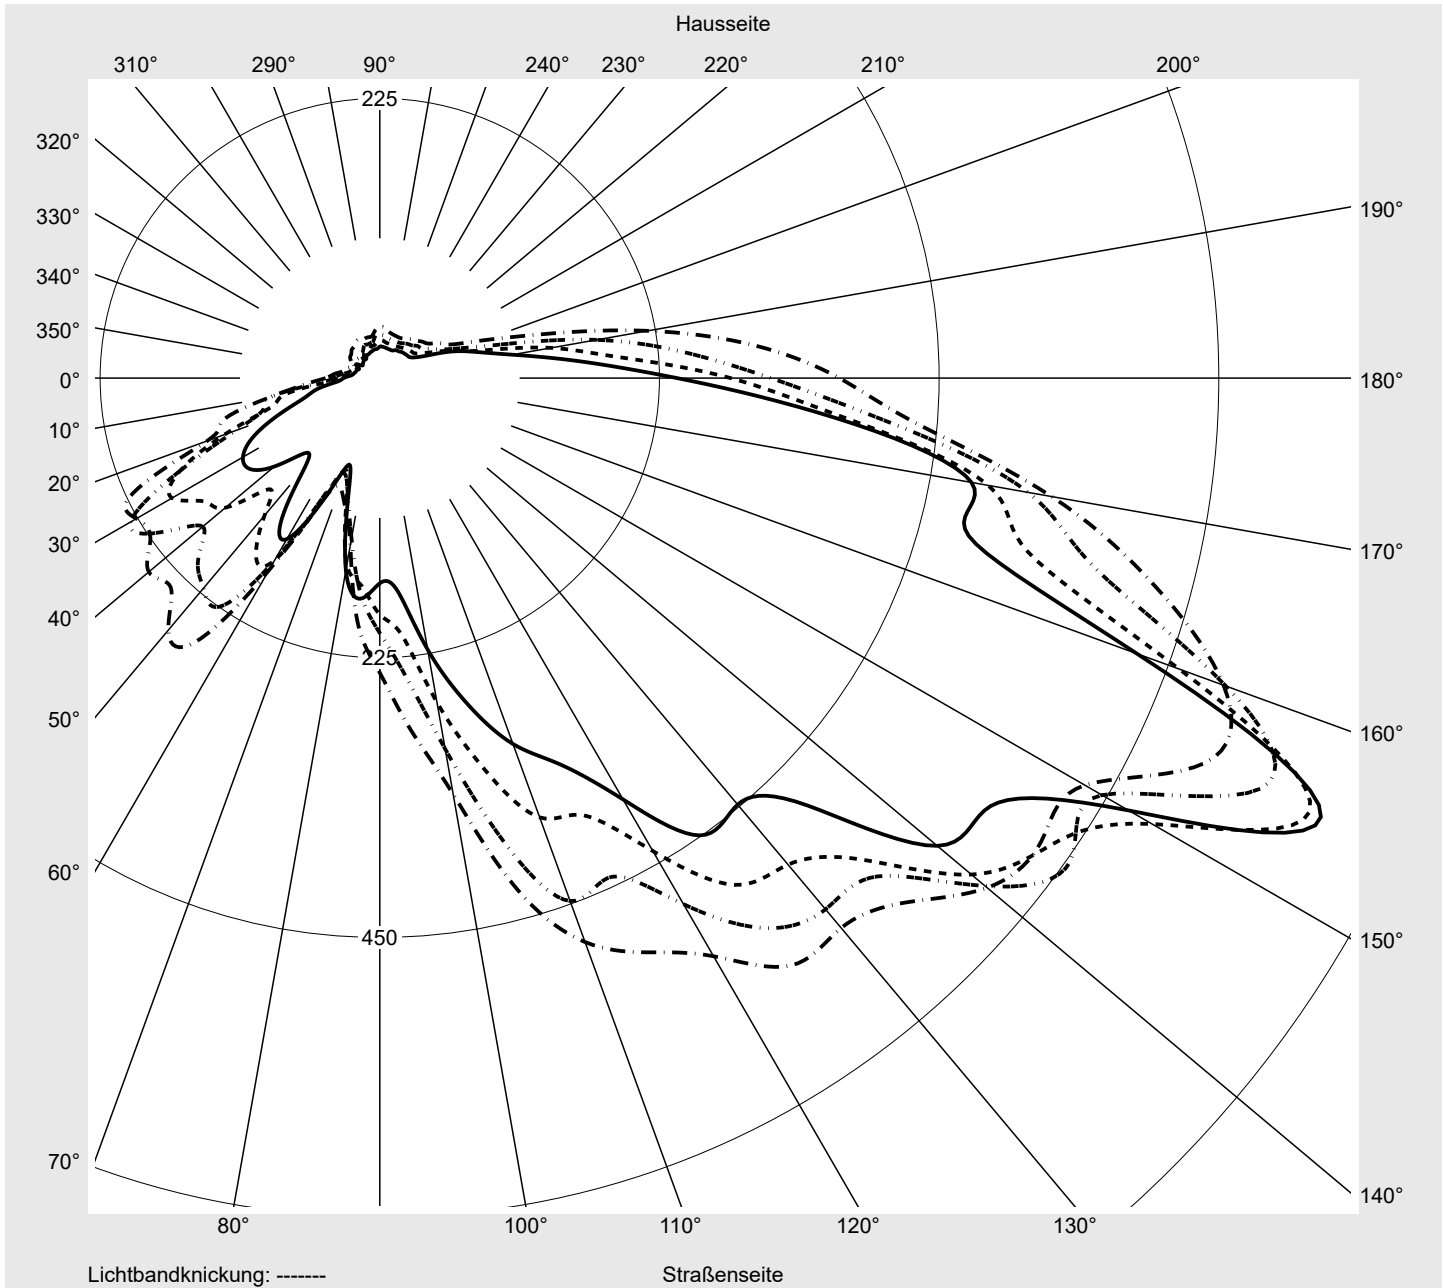

Lichttechnischer Prüfbefund

Familie Streetlight 11 mini LED	Bestell-Nr.: 5XC2EC1F08HE EAN: 4069025076687	LP-Nummer 58931_264
	Ausführung Mastansatz- / Mastaufsatzmontage, Colour Switch Optik direkt, asymmetrisch, links breit strahlend ZCL0001 Abdeckung klar, PMMA Bestückung LED 2700 K CRI ≥ 70 Betriebsgerät EVG SITECO iQ Einstellung indiv. Einstellung Bemessungswerte Nettolichtstrom = 6450 lm Systemleistung = 60.5 W Lichtausbeute = 106.6 lm/W	Seriendokumentation 24.06.2024
		

Lichtstärke in cd/klm **C180-0** **C270-90** **C335-155** **C340-160** **Imax: 835 cd/klm**

Leuchtenbetriebswirkungsgrade	
Eta	100.0%
Eta 0° - 90°	100.0%
Eta 90° - 180°	0.0%

Lichtstärkeklasse nach EN13201-2	
Klasse:	G3
Imax 70°	745.4
Imax 80°	99.8
Imax 90°	0.0
Imax >90°	0.0
Imax >95°	0.0

Messbedingungen
DIN EN 13032 und DIN 5032

Lichttechnischer Prüfbefund

Familie Streetlight 11 mini LED	Bestell-Nr.: 5XC2EC1F08HE EAN: 4069025076687	LP-Nummer 58931_264
---	---	-------------------------------

Kegelmantelkurven in cd/klm **KMK 67.5°** **KMK 65°** **KMK 62.5°** **KMK 60°** **siteco**

Lichttechnischer Prüfbefund

Familie Streetlight 11 mini LED	Bestell-Nr.: 5XC2EC1F08HE EAN: 4069025076687	LP-Nummer 58931_264
Wertetabelle Lichtstärkemessung		Maximale Lichtstärke
		siteco