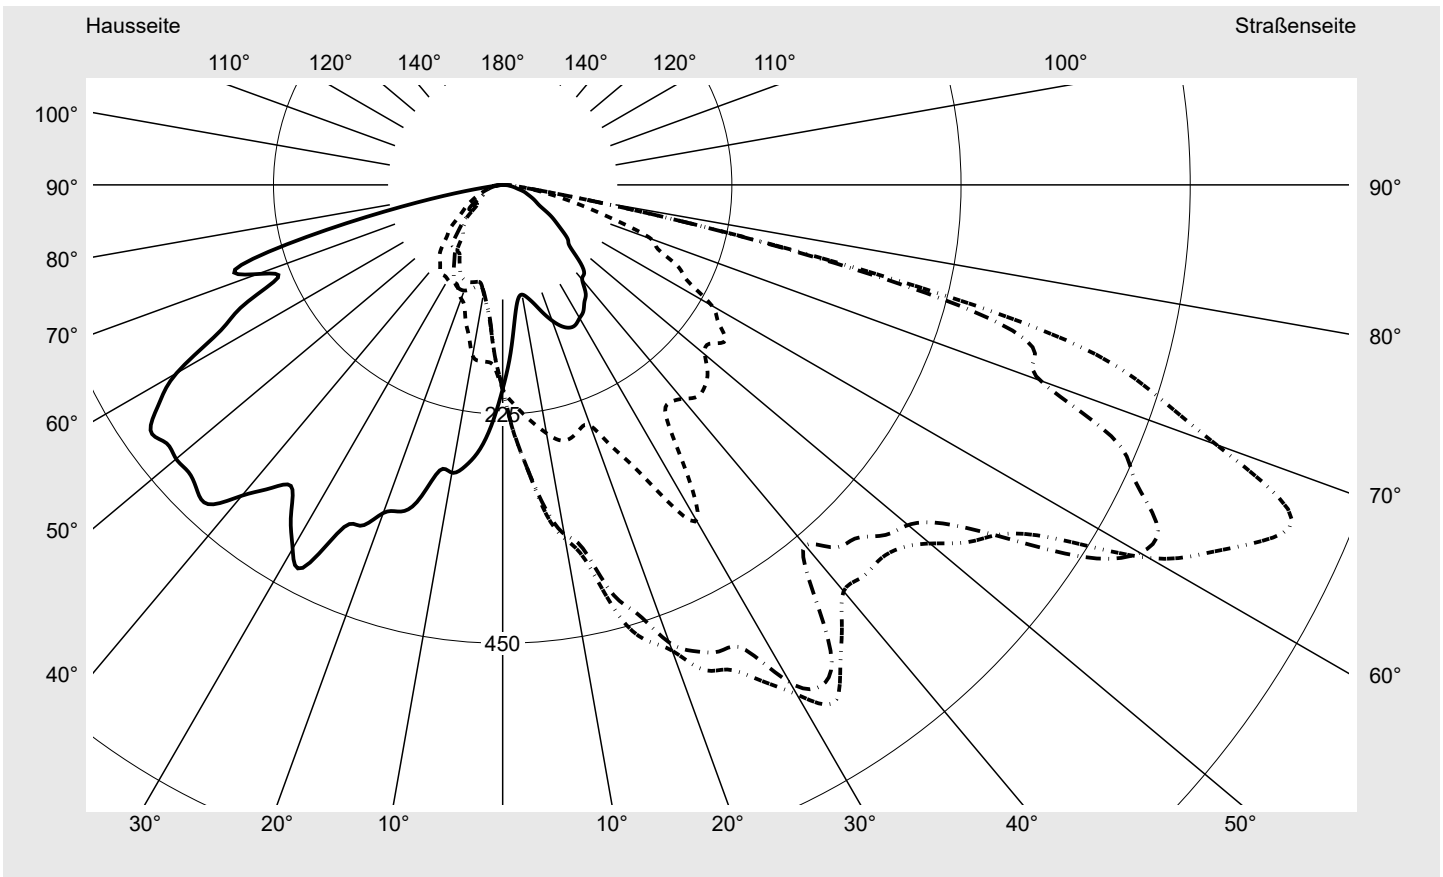

## Lichttechnischer Prüfbefund

**Familie**  
**Streetlight 11 mini LED**

**Bestell-Nr.: 5XC2EC1F08HE**  
**EAN: 4069025076687**

**LP-Nummer**  
**58931\_266**

<b>Ausführung</b>	Mastansatz- / Mastaufsatzmontage, Colour Switch
<b>Optik</b>	direkt, asymmetrisch, links breit strahlend ZCL0001
<b>Abdeckung</b>	klar, PMMA
<b>Bestückung</b>	LED 4000 K   CRI ≥ 70
<b>Betriebsgerät</b>	EVG SITECO iQ
<b>Einstellung</b>	indiv. Einstellung
<b>Bemessungswerte</b>	Nettolichtstrom = 7530 lm Systemleistung = 62.9 W Lichtausbeute = 119.7 lm/W

**Leuchtenbetriebswirkungsgrade**

Eta	100.0%
Eta 0° - 90°	100.0%
Eta 90° - 180°	0.0%

**Lichtstärkeklasse nach EN13201-2**

Klasse:	G3
Imax 70°	745.4
Imax 80°	99.8
Imax 90°	0.0
Imax >90°	0.0
Imax >95°	0.0

**Messbedingungen**