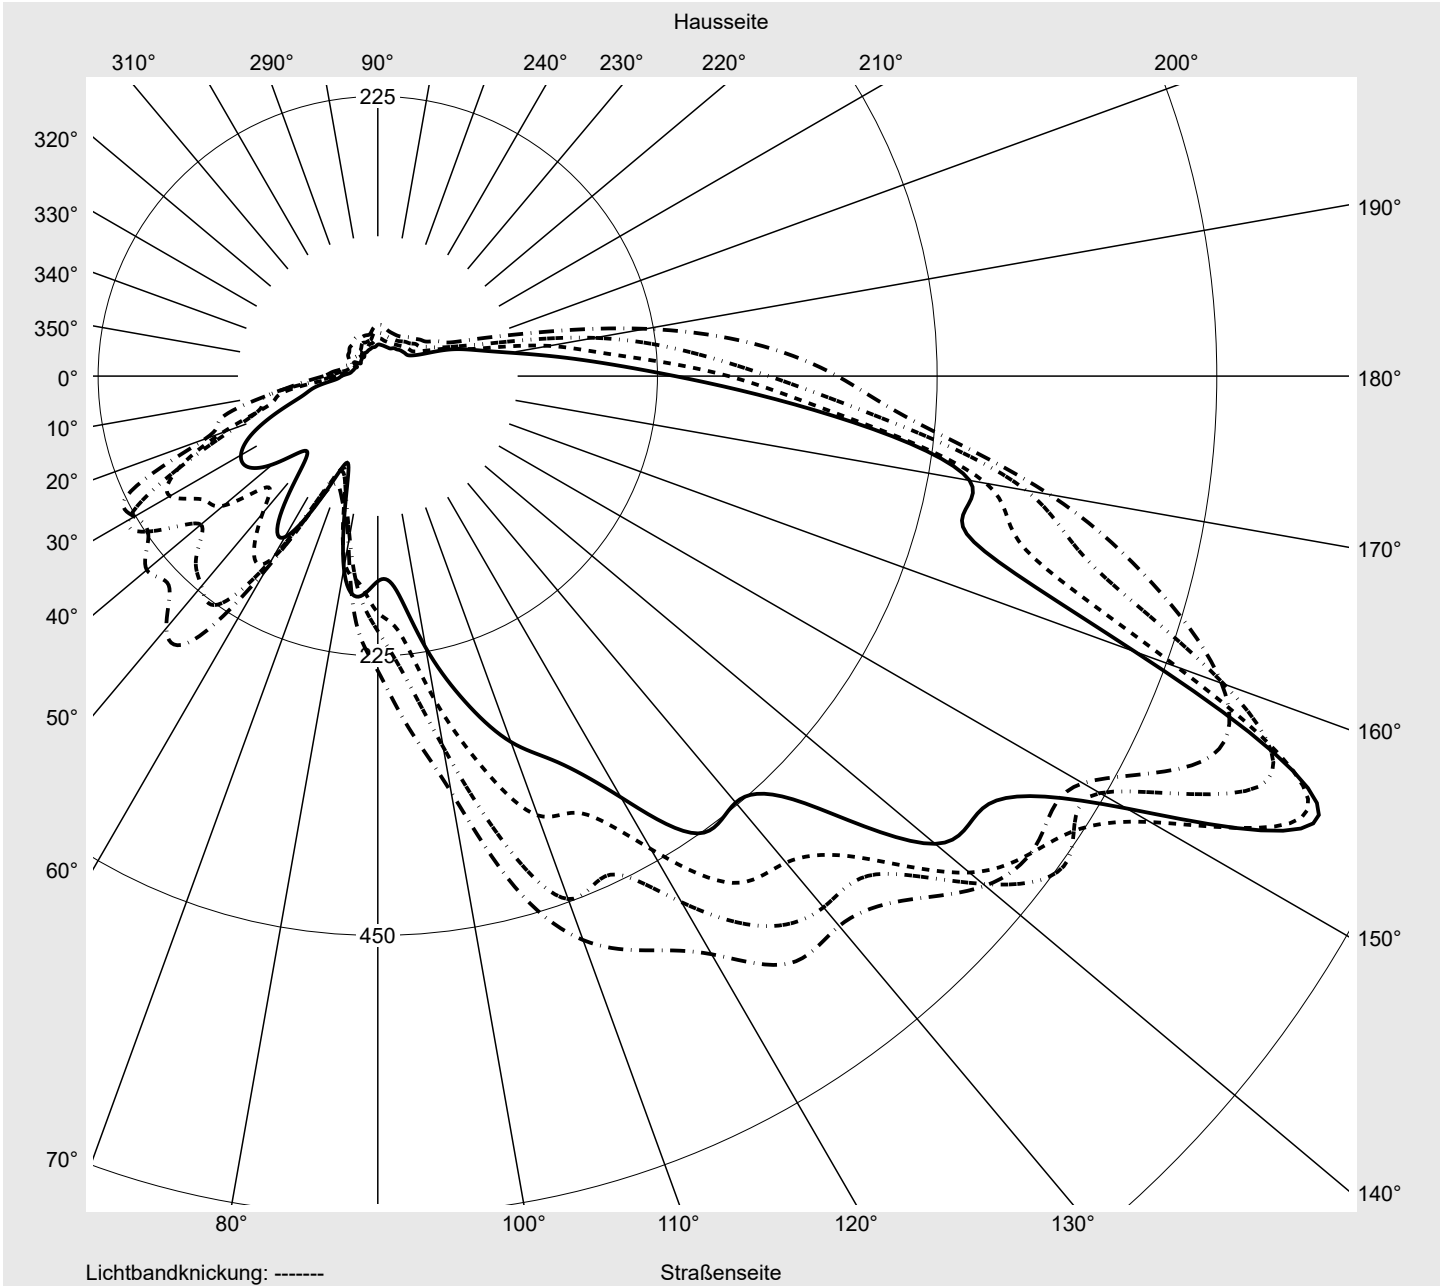

Lichttechnischer Prüfbefund

Familie Streetlight 11 mini LED	Bestell-Nr.: 5XC2EC1F08HE EAN: 4069025076687	LP-Nummer 58931_266

Kegelmantelkurven in cd/klm   **KMK 67.5°**   **KMK 65°**   **KMK 62.5°**   **KMK 60°**   **siteco**

Lichttechnischer Prüfbefund

Familie Streetlight 11 mini LED	Bestell-Nr.: 5XC2EC1F08HE EAN: 4069025076687	LP-Nummer 58931_266
Wertetabelle Lichtstärkemessung		Maximale Lichtstärke
siteco		

C- Ebenen	0°	5°	10°	15°	20°	25°	30°	35°	40°	45°	50°	55°	60°	65°
γ	Lichtstärke in cd/klm													
0,0°	200.4	200.4	200.4	200.4	200.4	200.4	200.4	200.4	200.4	200.4	200.4	200.4	200.4	200.4
2,5°	167.9	169.0	171.2	173.5	176.5	179.4	180.8	181.8	182.8	184.5	186.5	188.6	190.4	192.8
5,0°	133.9	135.1	138.4	141.8	146.7	150.0	153.9	156.7	161.6	166.9	172.0	176.7	183.4	189.8
7,5°	113.9	115.9	118.8	121.2	125.9	129.4	131.8	134.7	139.8	144.7	150.8	160.2	172.4	177.5
10,0°	109.4	112.0	114.3	116.5	120.0	124.1	126.9	129.0	134.3	141.4	145.7	150.6	157.1	165.1
12,5°	113.7	117.5	119.8	122.4	124.7	127.9	128.1	131.0	132.2	136.9	142.0	153.7	159.8	166.9
15,0°	121.4	126.7	129.2	131.8	133.0	134.5	134.1	134.7	136.1	139.0	141.8	150.4	161.6	167.7
17,5°	131.8	138.6	142.0	144.9	145.5	145.7	143.0	142.2	142.2	144.1	149.4	152.8	156.9	164.3
20,0°	141.8	150.6	155.3	158.1	158.8	158.1	154.9	151.4	150.6	151.4	154.7	154.7	157.5	163.7
22,5°	150.0	161.0	166.9	171.0	172.8	171.8	168.3	162.8	159.4	158.3	157.7	155.1	156.9	164.5
25,0°	154.7	167.3	174.9	180.8	183.7	184.1	180.8	174.3	168.8	165.1	160.6	157.1	157.9	164.7
27,5°	154.9	170.4	180.2	186.5	190.2	192.0	191.0	185.9	180.2	173.0	165.7	160.8	155.9	158.6
30,0°	151.0	167.9	181.6	191.8	195.1	197.1	197.5	194.1	188.8	181.2	173.2	164.1	157.3	158.8
32,5°	147.3	163.2	176.5	188.6	201.8	207.7	204.7	202.6	198.5	191.0	179.8	169.6	159.4	154.3
35,0°	140.0	159.4	177.1	188.3	193.7	206.9	219.6	214.7	206.7	200.0	189.8	175.3	162.4	154.5
37,5°	133.9	149.0	164.3	181.0	199.0	202.2	211.6	227.5	217.5	207.9	196.9	181.6	165.7	154.1
40,0°	121.4	144.1	162.8	178.3	183.9	201.6	218.1	223.6	234.9	218.8	205.7	188.3	167.1	151.6
42,5°	118.4	136.7	150.0	167.9	191.4	199.0	210.0	228.7	235.9	238.3	209.8	192.8	165.5	149.6
45,0°	107.5	125.7	147.1	173.9	190.4	192.6	215.3	224.3	248.1	243.9	223.0	191.8	165.9	144.7
47,5°	89.4	110.4	143.5	160.2	175.5	191.6	211.4	231.0	241.4	260.2	232.6	194.7	162.6	141.6
50,0°	83.7	103.7	124.1	160.8	170.6	191.4	211.6	230.2	249.6	260.4	251.0	204.1	161.8	136.3
52,5°	73.7	99.8	119.0	155.9	201.4	184.3	197.9	232.8	248.3	261.2	270.6	224.7	170.6	129.2
55,0°	63.9	86.7	113.7	151.4	207.9	211.4	202.4	221.2	245.9	266.5	270.4	239.6	177.9	136.9
57,5°	54.9	70.0	100.8	141.6	194.7	242.8	208.5	216.7	251.4	256.1	276.3	253.8	177.3	123.9
60,0°	43.7	61.6	90.6	130.2	147.9	219.2	226.1	225.3	242.6	237.9	264.7	259.6	178.8	108.2
62,5°	37.8	51.2	90.4	96.9	123.0	178.6	231.6	216.5	185.9	206.7	220.8	224.5	169.6	100.8
65,0°	33.7	45.9	78.4	90.8	133.0	177.7	193.0	172.8	162.2	126.5	144.3	173.7	169.2	104.9
67,5°	29.2	34.9	51.2	63.7	86.9	112.6	127.1	127.5	110.6	85.5	93.9	136.9	149.6	109.4
70,0°	25.1	27.3	32.9	43.1	50.2	71.6	75.3	79.2	69.2	73.3	67.3	106.1	116.3	92.0
72,5°	21.6	23.1	25.1	26.5	29.6	34.9	49.6	49.8	55.3	58.6	47.1	63.7	63.9	64.7
75,0°	15.9	17.3	20.8	21.4	23.3	25.3	29.6	36.7	39.2	40.6	38.4	38.8	35.7	46.1
77,5°	12.7	13.7	15.7	16.9	18.4	19.8	22.9	23.5	25.5	26.9	29.0	29.0	29.0	24.9
80,0°	9.8	10.6	11.4	12.9	13.9	14.9	16.9	17.1	18.2	19.4	18.4	19.8	20.6	19.0
82,5°	7.3	7.8	8.6	9.2	10.0	10.8	11.8	12.0	12.7	12.9	12.9	13.5	12.7	13.3
85,0°	5.1	5.5	5.9	6.3	6.7	7.1	7.3	7.8	8.0	8.0	8.0	8.2	7.8	8.4
87,5°	2.4	2.7	2.7	2.9	3.1	3.3	3.3	3.5	3.5	3.7	3.7	3.7	3.7	3.5
90,0°	0.0	0.0	0.0	0.0	0.0	0.0	0.0	0.0	0.0	0.0	0.0	0.0	0.0	0.0
180,0°	0.0	0.0	0.0	0.0	0.0	0.0	0.0	0.0	0.0	0.0	0.0	0.0	0.0	0.0