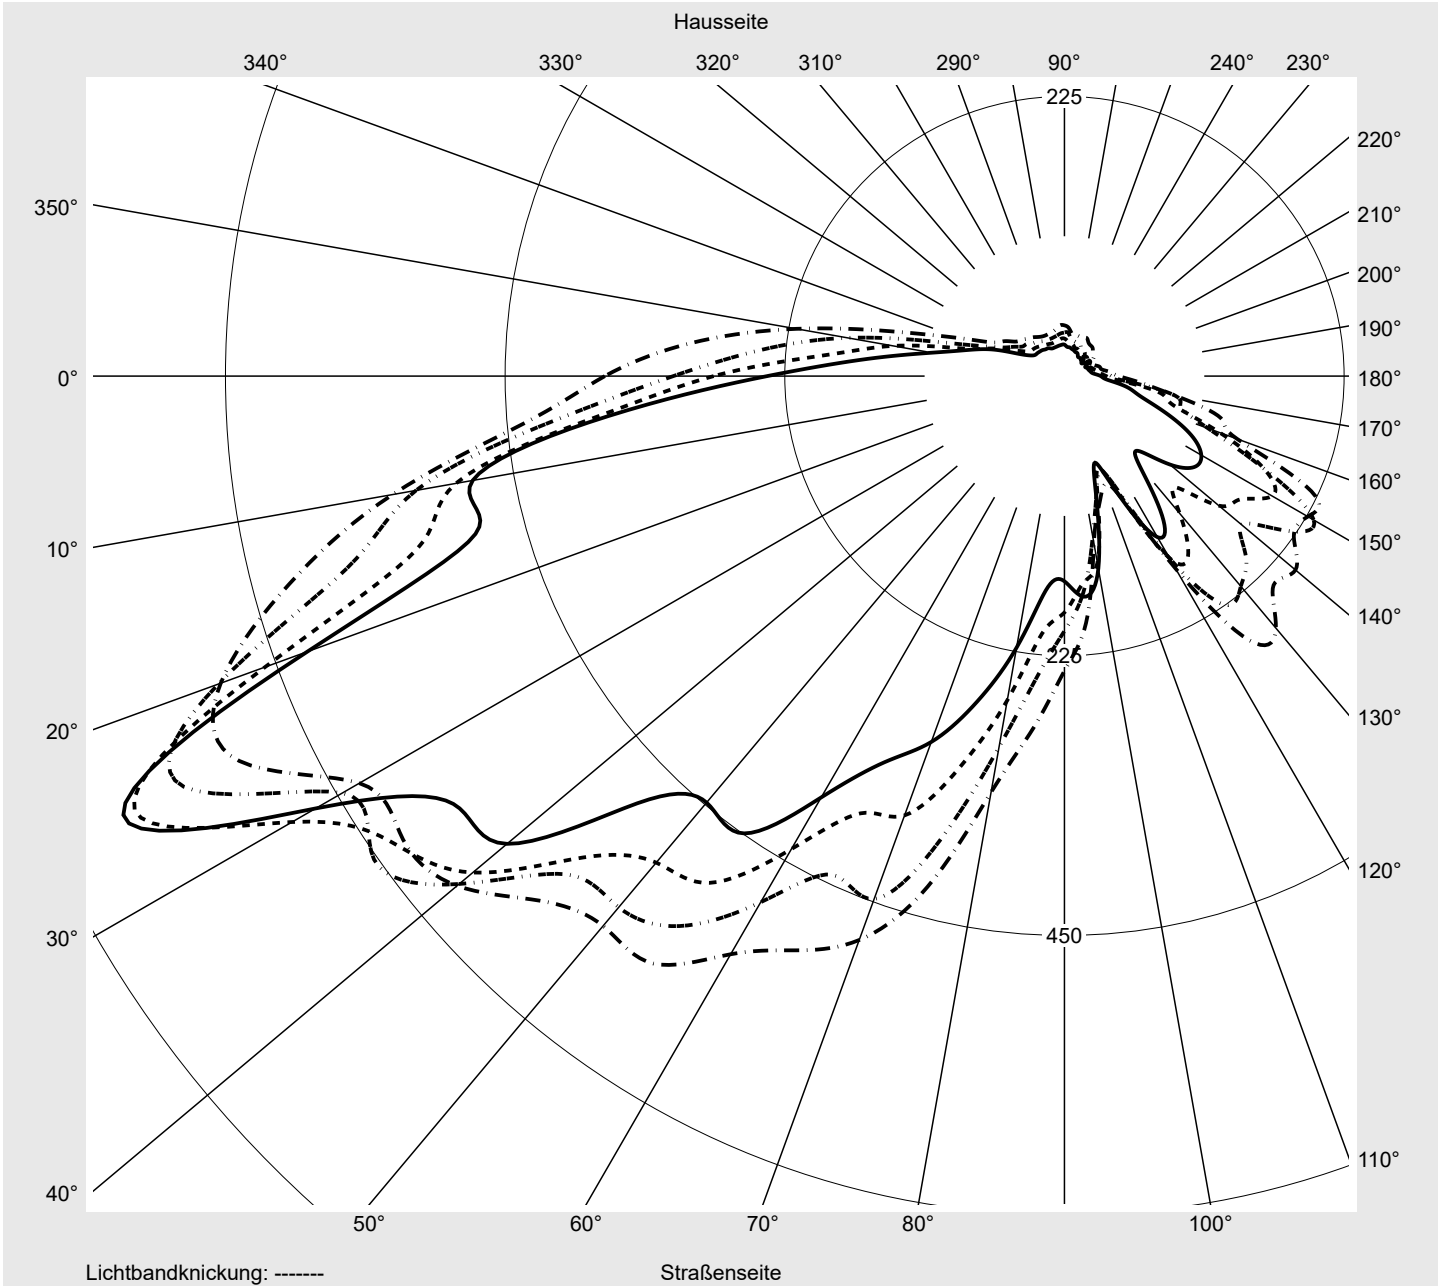

Lichttechnischer Prüfbefund

Familie Streetlight 11 mini LED	Bestell-Nr.: 5XC2FC1F08HE EAN: 4069025076694	LP-Nummer 58932_265
	Ausführung Mastansatz- / Mastaufsatzmontage, Colour Switch Optik direkt, asymmetrisch, rechts breit strahlend ZCR0001 Abdeckung klar, PMMA Bestückung LED 2700 K CRI ≥ 70 Betriebsgerät EVG SITECO iQ Einstellung indiv. Einstellung Bemessungswerte Nettolichtstrom = 6450 lm Systemleistung = 60.5 W Lichtausbeute = 106.6 lm/W	Seriendokumentation 24.06.2024
		

Lichtstärke in cd/klm
C180-0
C205-25
C210-30
C270-90
Imax: 835 cd/klm

Leuchtenbetriebswirkungsgrade	
Eta	100.0%
Eta 0° - 90°	100.0%
Eta 90° - 180°	0.0%

Lichtstärkeklasse nach EN13201-2	
Klasse:	G3
Imax 70°	745.4
Imax 80°	99.8
Imax 90°	0.0
Imax >90°	0.0
Imax >95°	0.0

Messbedingungen
 DIN EN 13032 und DIN 5032

Lichttechnischer Prüfbefund

Familie Streetlight 11 mini LED	Bestell-Nr.: 5XC2FC1F08HE EAN: 4069025076694	LP-Nummer 58932_265
---	---	--------------------------------------

Kegelmantelkurven in cd/klm **KMK 67.5°** **KMK 65°** **KMK 62.5°** **KMK 60°** **siteco**

Lichttechnischer Prüfbefund

Familie Streetlight 11 mini LED	Bestell-Nr.: 5XC2FC1F08HE EAN: 4069025076694	LP-Nummer 58932_265
Wertetabelle Lichtstärkemessung		Maximale Lichtstärke
siteco		