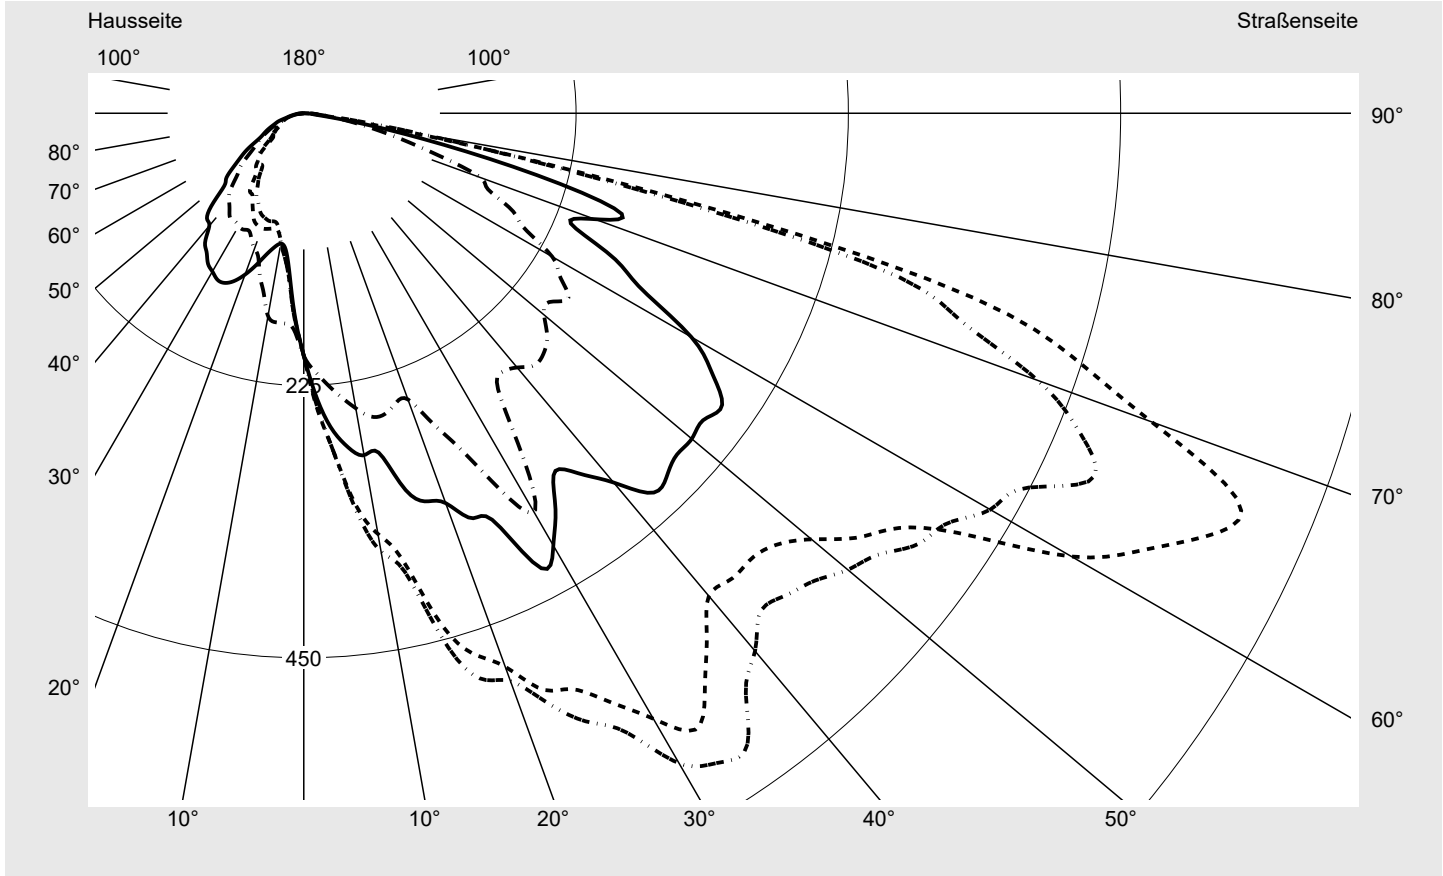

Lichttechnischer Prüfbefund

Familie Streetlight 11 mini LED	Bestell-Nr.: 5XC2FC1F08HE EAN: 4069025076694	LP-Nummer 58932_265
	Ausführung Mastansatz- / Mastaufsatzmontage, Colour Switch Optik direkt, asymmetrisch, rechts breit strahlend ZCR0001 Abdeckung klar, PMMA Bestückung LED 2700 K CRI ≥ 70 Betriebsgerät EVG SITECO iQ Einstellung indiv. Einstellung Bemessungswerte Nettolichtstrom = 6450 lm Systemleistung = 60.5 W Lichtausbeute = 106.6 lm/W	Seriendokumentation 24.06.2024
		

Lichtstärke in cd/klm
C180-0
C205-25
C210-30
C270-90
Imax: 835 cd/klm

Leuchtenbetriebswirkungsgrade	
Eta	100.0%
Eta 0° - 90°	100.0%
Eta 90° - 180°	0.0%

Lichtstärkeklasse nach EN13201-2	
Klasse:	G3
Imax 70°	745.4
Imax 80°	99.8
Imax 90°	0.0
Imax >90°	0.0
Imax >95°	0.0

Kegelmantelkurven in cd/klm **KMK 67.5°** **KMK 65°** **KMK 62.5°** **KMK 60°** **siteco**

Lichttechnischer Prüfbefund

Familie Streetlight 11 mini LED	Bestell-Nr.: 5XC2FC1F08HE EAN: 4069025076694	LP-Nummer 58932_265
Wertetabelle Lichtstärkemessung		Maximale Lichtstärke
siteco		