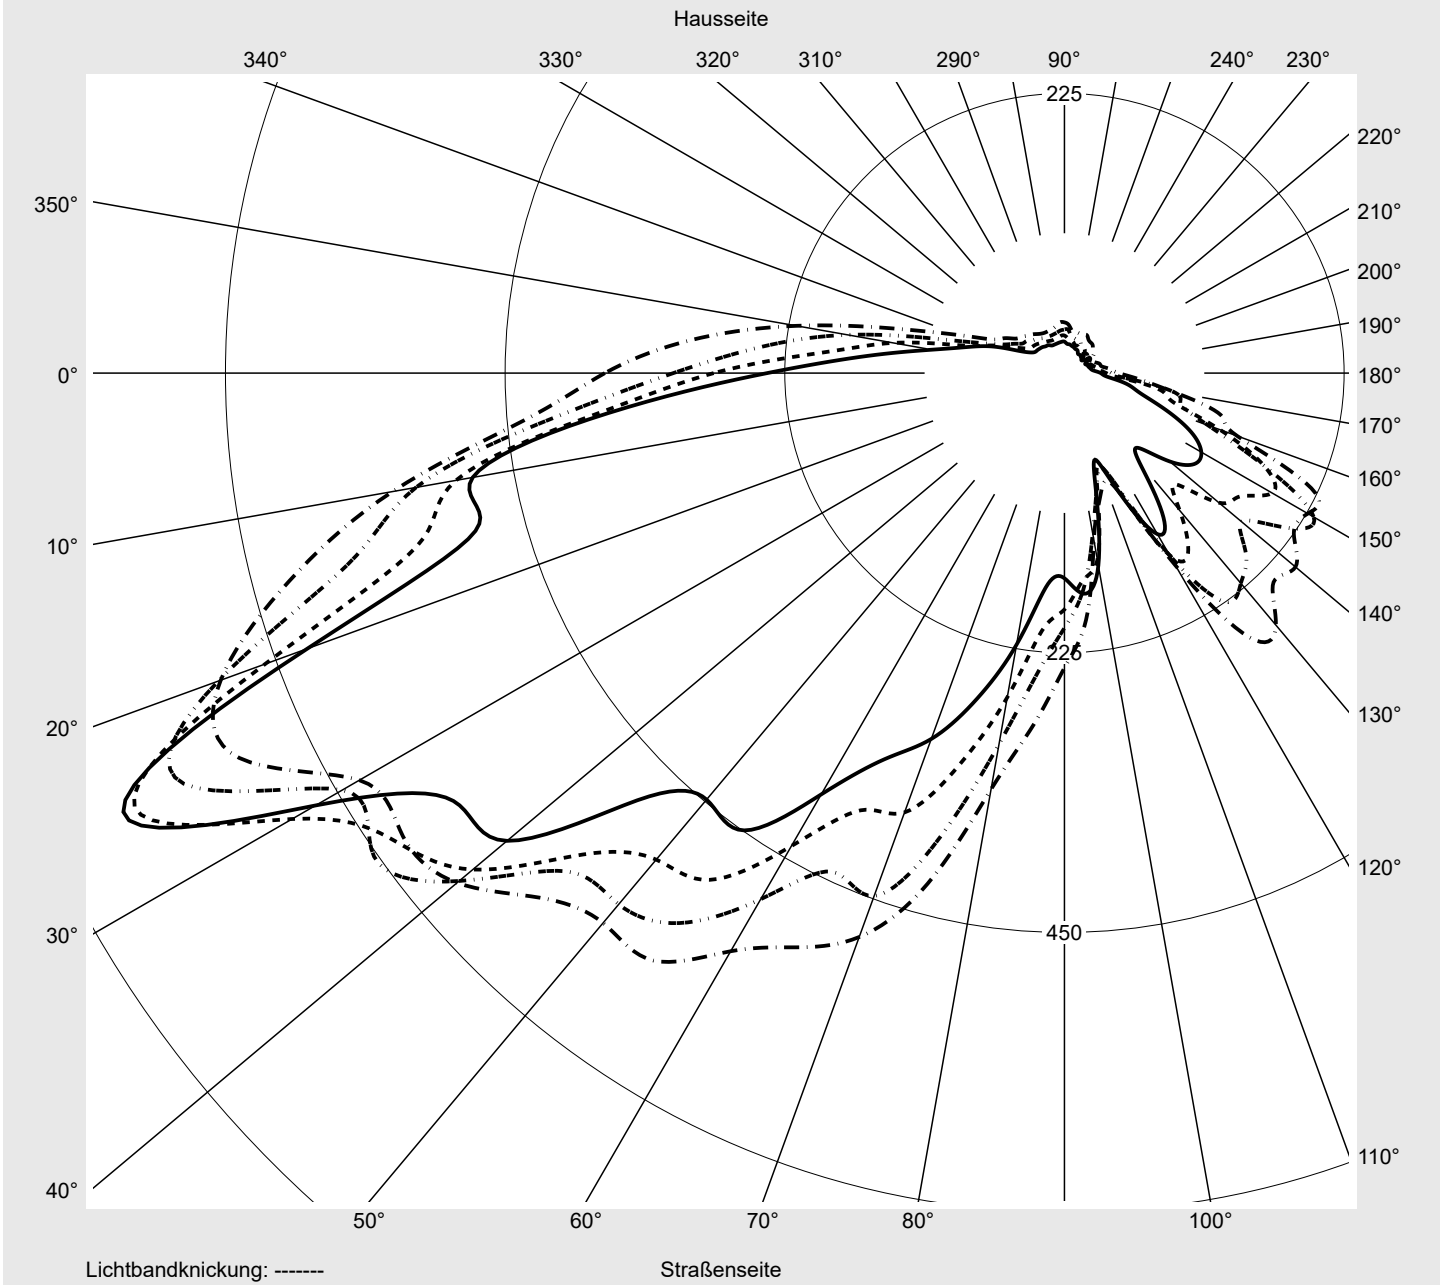

Lichttechnischer Prüfbefund

Familie
Streetlight 11 mini LED

Bestell-Nr.: 5XC2FC1F08HE
EAN: 4069025076694

LP-Nummer
58932_267

Ausführung Mastansatz- / Mastaufsatzmontage, Colour Switch
Optik direkt, asymmetrisch, rechts breit strahlend ZCR0001
Abdeckung klar, PMMA
Bestückung LED 4000 K | CRI ≥ 70
Betriebsgerät EVG SITECO iQ
Einstellung indiv. Einstellung
Bemessungswerte Nettolichtstrom = 7530 lm
 Systemleistung = 62.9 W
 Lichtausbeute = 119.7 lm/W

Seriendokumentation
24.06.2024

siteco

Lichtstärke in cd/klm

C180-0

C205-25

C210-30

C270-90

Imax: 835 cd/klm

Leuchtenbetriebswirkungsgrade

Eta	100.0%
Eta 0° - 90°	100.0%
Eta 90° - 180°	0.0%

Lichtstärkeklasse nach EN13201-2

Klasse:	G3
Imax 70°	745.4
Imax 80°	99.8
Imax 90°	0.0
Imax >90°	0.0
Imax >95°	0.0

Messbedingungen

DIN EN 13032 und DIN 5032

Lichttechnischer Prüfbefund

Familie Streetlight 11 mini LED	Bestell-Nr.: 5XC2FC1F08HE EAN: 4069025076694	LP-Nummer 58932_267
---	---	-------------------------------

Kegelmantelkurven in cd/klm **KMK 67.5°** **KMK 65°** **KMK 62.5°** **KMK 60°**