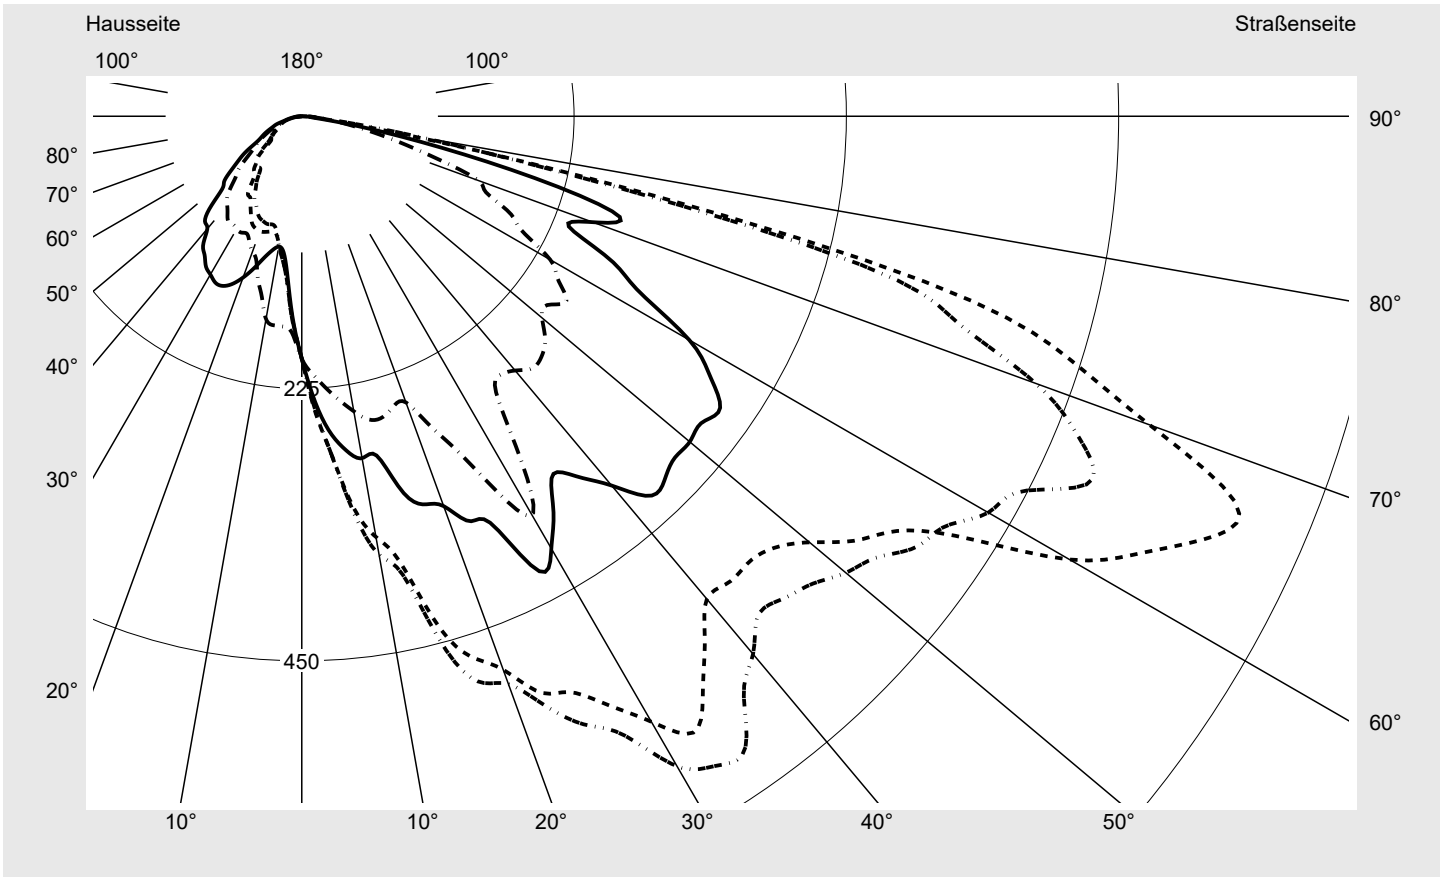

Lichttechnischer Prüfbefund

Familie
Streetlight 11 mini LED

Bestell-Nr.: 5XC2FC1F08HE
EAN: 4069025076694

LP-Nummer
58932_267

Ausführung Mastansatz- / Mastaufsatzmontage, Colour Switch
Optik direkt, asymmetrisch, rechts breit strahlend ZCR0001
Abdeckung klar, PMMA
Bestückung LED 4000 K | CRI ≥ 70
Betriebsgerät EVG SITECO iQ
Einstellung indiv. Einstellung
Bemessungswerte Nettolichtstrom = 7530 lm
 Systemleistung = 62.9 W
 Lichtausbeute = 119.7 lm/W

Seriendokumentation
24.06.2024

siteco

Lichtstärke in cd/klm

C180-0

C205-25

C210-30

C270-90

Imax: 835 cd/klm

Leuchtenbetriebswirkungsgrade

Eta	100.0%
Eta 0° - 90°	100.0%
Eta 90° - 180°	0.0%

Lichtstärkeklasse nach EN13201-2

Klasse:	G3
Imax 70°	745.4
Imax 80°	99.8
Imax 90°	0.0
Imax >90°	0.0
Imax >95°	0.0

Messbedingungen

DIN EN 13032 und DIN 5032

Lichttechnischer Prüfbefund

Familie Streetlight 11 mini LED	Bestell-Nr.: 5XC2FC1F08HE EAN: 4069025076694	LP-Nummer 58932_267
---	---	-------------------------------

Kegelmantelkurven in cd/klm **KMK 67.5°** **KMK 65°** **KMK 62.5°** **KMK 60°**