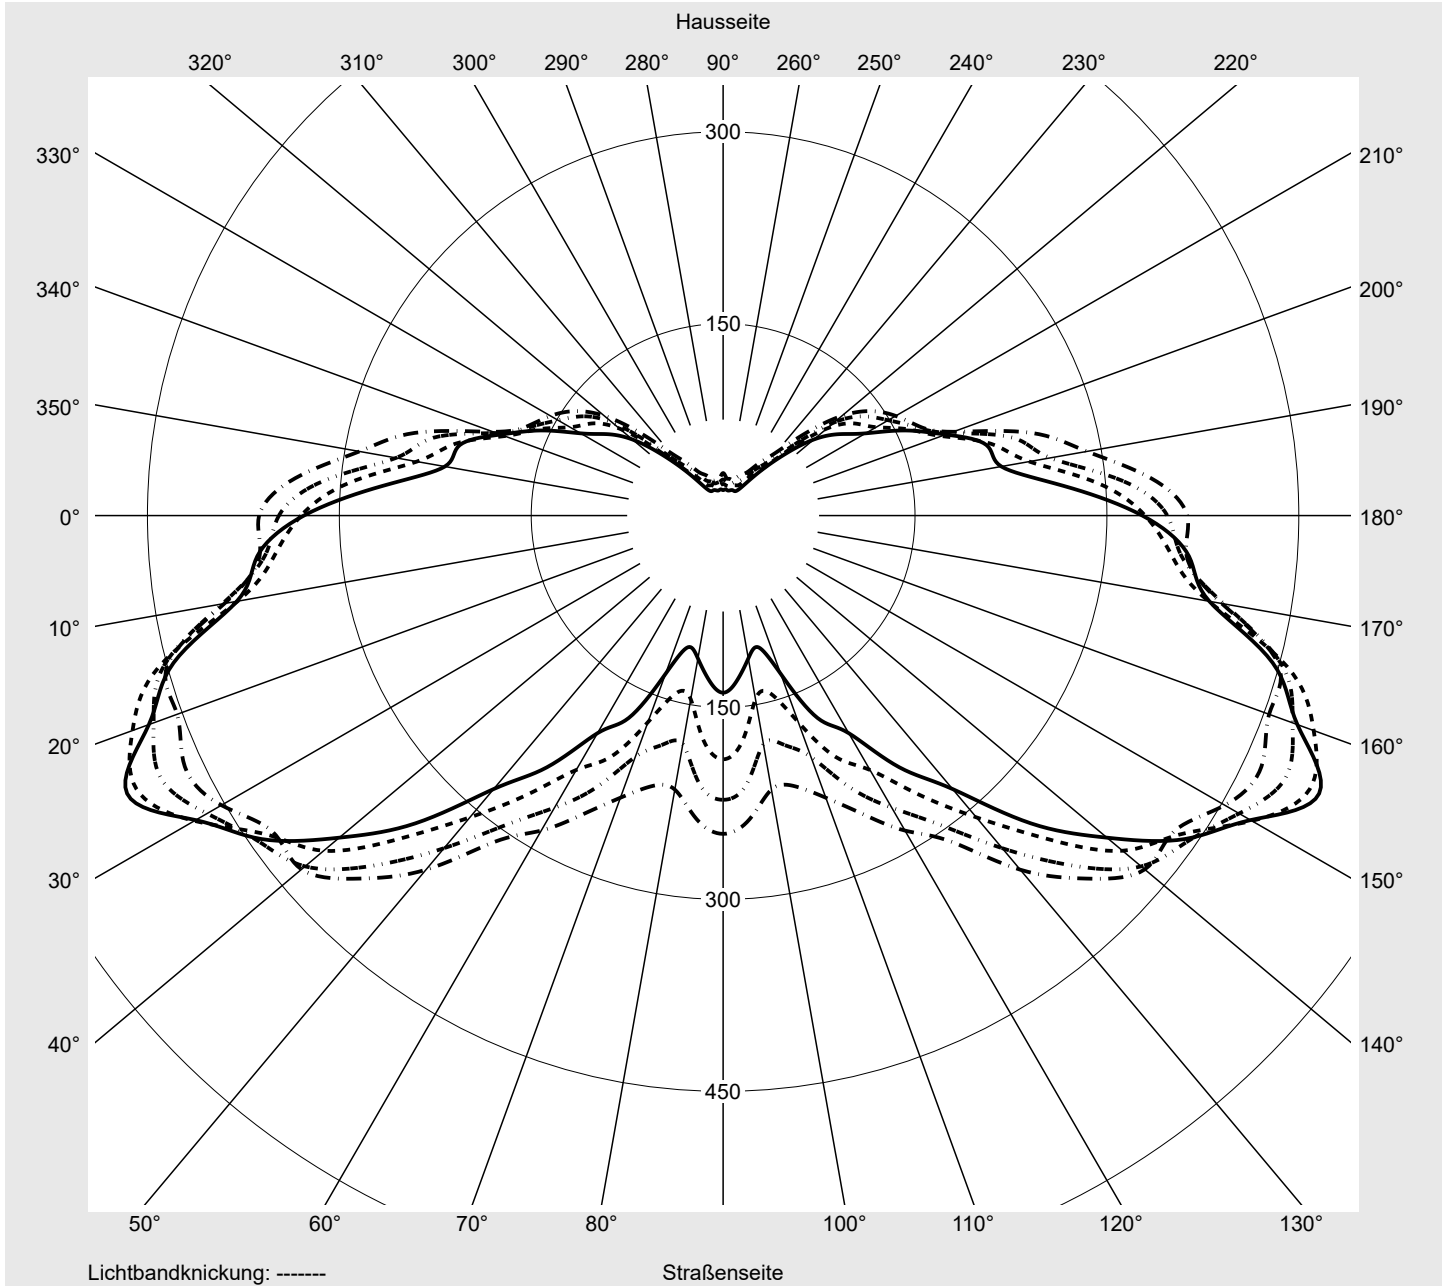

Lichttechnischer Prüfbefund

Familie
Streetlight 11 mini LED

Bestell-Nr.: 5XC2GC1F08HE
EAN: 4069025225399

LP-Nummer
58294_566

Ausführung	Mastansatz- / Mastaufsatzmontage, Colour Switch
Optik	direkt, asymmetrisch breit strahlend S120007
Abdeckung	klar, PMMA
Bestückung	LED 3000 K CRI ≥ 70
Betriebsgerät	EVG SITECO iQ
Einstellung	Werkseinstellung
Bemessungswerte	Nettolichtstrom = 8240 lm Systemleistung = 61.5 W Lichtausbeute = 134 lm/W

Leuchtenbetriebswirkungsgrade

Eta	100.0%
Eta 0° - 90°	100.0%
Eta 90° - 180°	0.0%

Lichtstärkeklasse nach EN13201-2

Klasse:	G1
Imax 70°	477.9
Imax 80°	150.6
Imax 90°	0.0
Imax >90°	0.0
Imax >95°	0.0

Messbedingungen

DIN EN 13032 und DIN 5032

Lichttechnischer Prüfbefund

Familie Streetlight 11 mini LED	Bestell-Nr.: 5XC2GC1F08HE EAN: 4069025225399	LP-Nummer 58294_566
---	---	-------------------------------

Kegelmantelkurven in cd/klm **KMK 62,5°** **KMK 60°** **KMK 57,5°** **KMK 55°** **siteco**