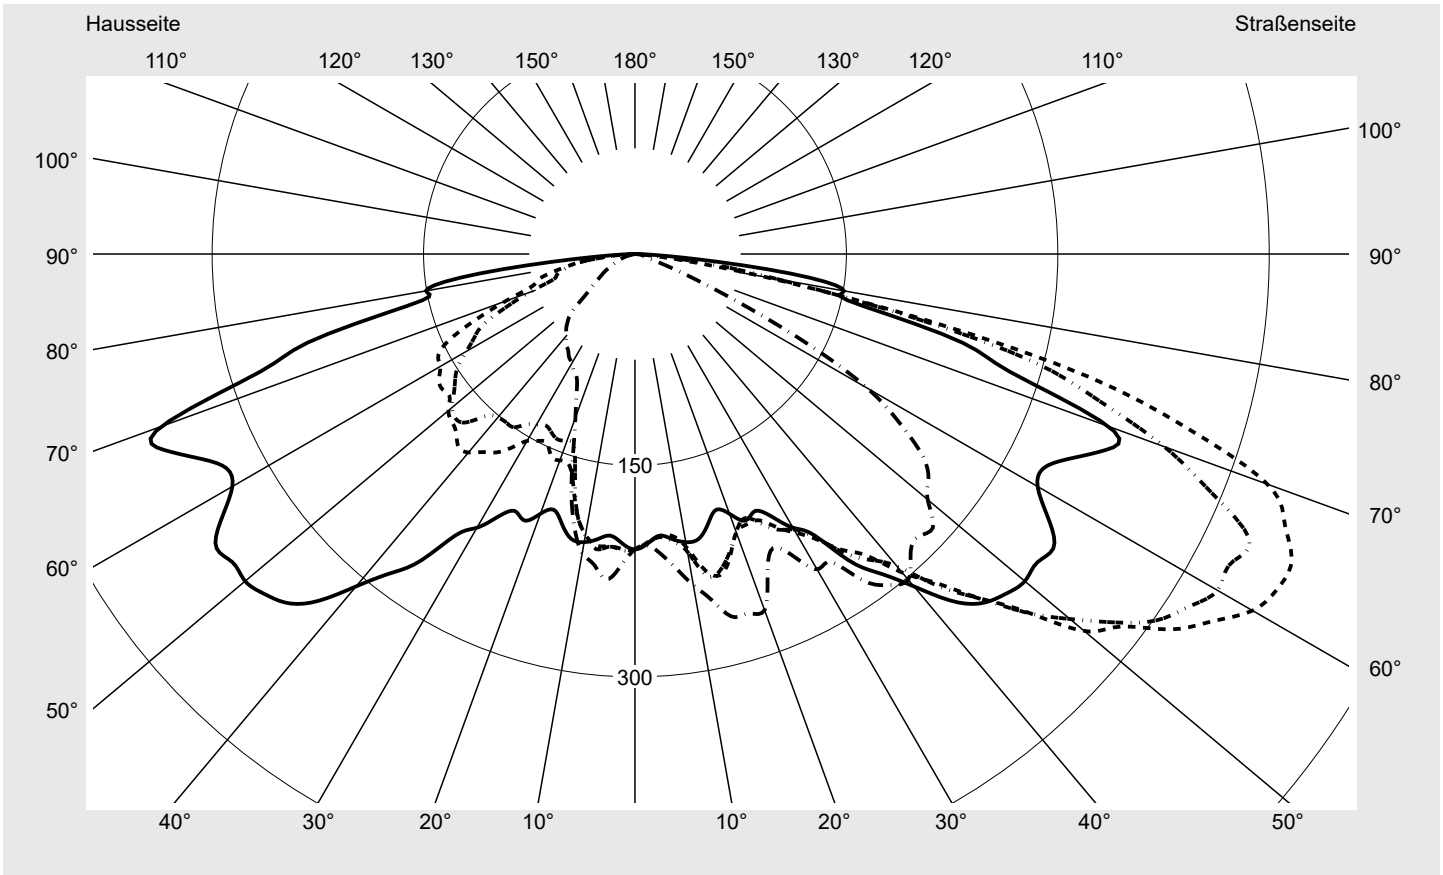

Lichttechnischer Prüfbefund

Familie
Streetlight 11 mini LED

Bestell-Nr.: 5XC2GC1F08HE
EAN: 4069025225399

LP-Nummer
58294_566

Ausführung	Mastansatz- / Mastaufsatzmontage, Colour Switch
Optik	direkt, asymmetrisch breit strahlend S120007
Abdeckung	klar, PMMA
Bestückung	LED 3000 K CRI ≥ 70
Betriebsgerät	EVG SITECO iQ
Einstellung	Werkseinstellung
Bemessungswerte	Nettolichtstrom = 8240 lm Systemleistung = 61.5 W Lichtausbeute = 134 lm/W

Seriendokumentation
24.06.2024

siteco

Lichtstärke in cd/klm

C180-0

C205-25

C210-30

C270-90

Imax: 514 cd/klm

Leuchtenbetriebswirkungsgrade

Eta	100.0%
Eta 0° - 90°	100.0%
Eta 90° - 180°	0.0%

Lichtstärkeklasse nach EN13201-2

Klasse:	G1
Imax 70°	477.9
Imax 80°	150.6
Imax 90°	0.0
Imax >90°	0.0
Imax >95°	0.0

Messbedingungen

DIN EN 13032 und DIN 5032

Lichttechnischer Prüfbefund

Familie Streetlight 11 mini LED	Bestell-Nr.: 5XC2GC1F08HE EAN: 4069025225399	LP-Nummer 58294_566
---	---	-------------------------------

Kegelmantelkurven in cd/klm **KMK 62,5°** **KMK 60°** **KMK 57,5°** **KMK 55°** **siteco**