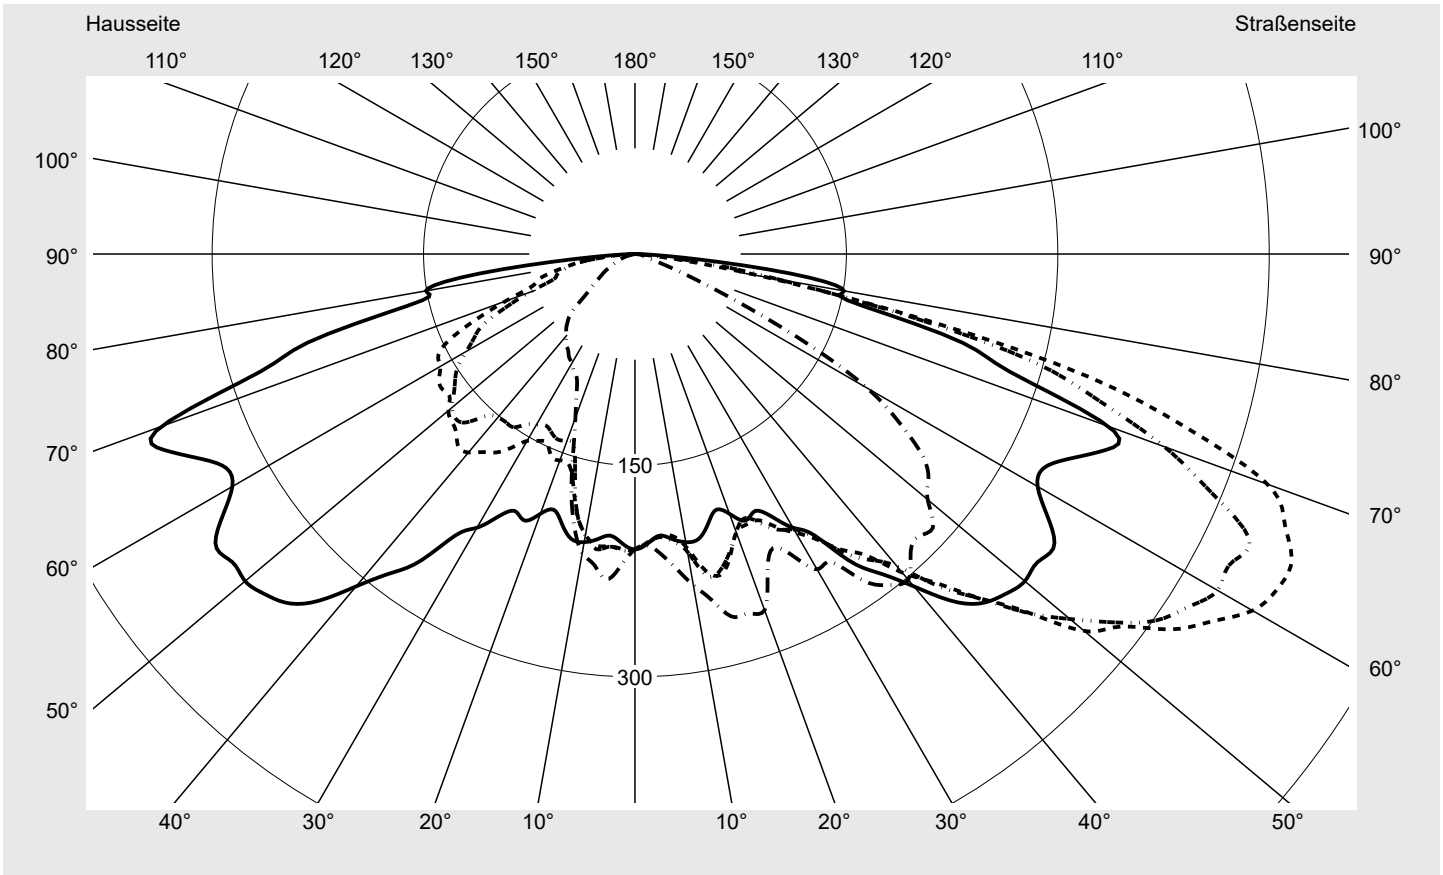

Lichttechnischer Prüfbefund

Familie
Streetlight 11 mini LED

Bestell-Nr.: 5XC2GC1F08HE
EAN: 4069025225399

LP-Nummer
58294_565

Ausführung	Mastansatz- / Mastaufsatzmontage, Colour Switch
Optik	direkt, asymmetrisch breit strahlend S120007
Abdeckung	klar, PMMA
Bestückung	LED 2700 K CRI ≥ 70
Betriebsgerät	EVG SITECO iQ
Einstellung	indiv. Einstellung
Bemessungswerte	Nettolichtstrom = 7370 lm Systemleistung = 58.9 W Lichtausbeute = 125.1 lm/W

Seriendokumentation
24.06.2024

siteco

Lichtstärke in cd/klm

C180-0

C205-25

C210-30

C270-90

Imax: 514 cd/klm

Leuchtenbetriebswirkungsgrade

Eta	100.0%
Eta 0° - 90°	100.0%
Eta 90° - 180°	0.0%

Lichtstärkeklasse nach EN13201-2

Klasse:	G1
Imax 70°	477.9
Imax 80°	150.6
Imax 90°	0.0
Imax >90°	0.0
Imax >95°	0.0

Messbedingungen

DIN EN 13032 und DIN 5032

Lichttechnischer Prüfbefund

Familie Streetlight 11 mini LED	Bestell-Nr.: 5XC2GC1F08HE EAN: 4069025225399	LP-Nummer 58294_565
---	---	--------------------------------------

Kegelmantelkurven in cd/klm **KMK 62,5°** **KMK 60°** **KMK 57,5°** **KMK 55°** **siteco**