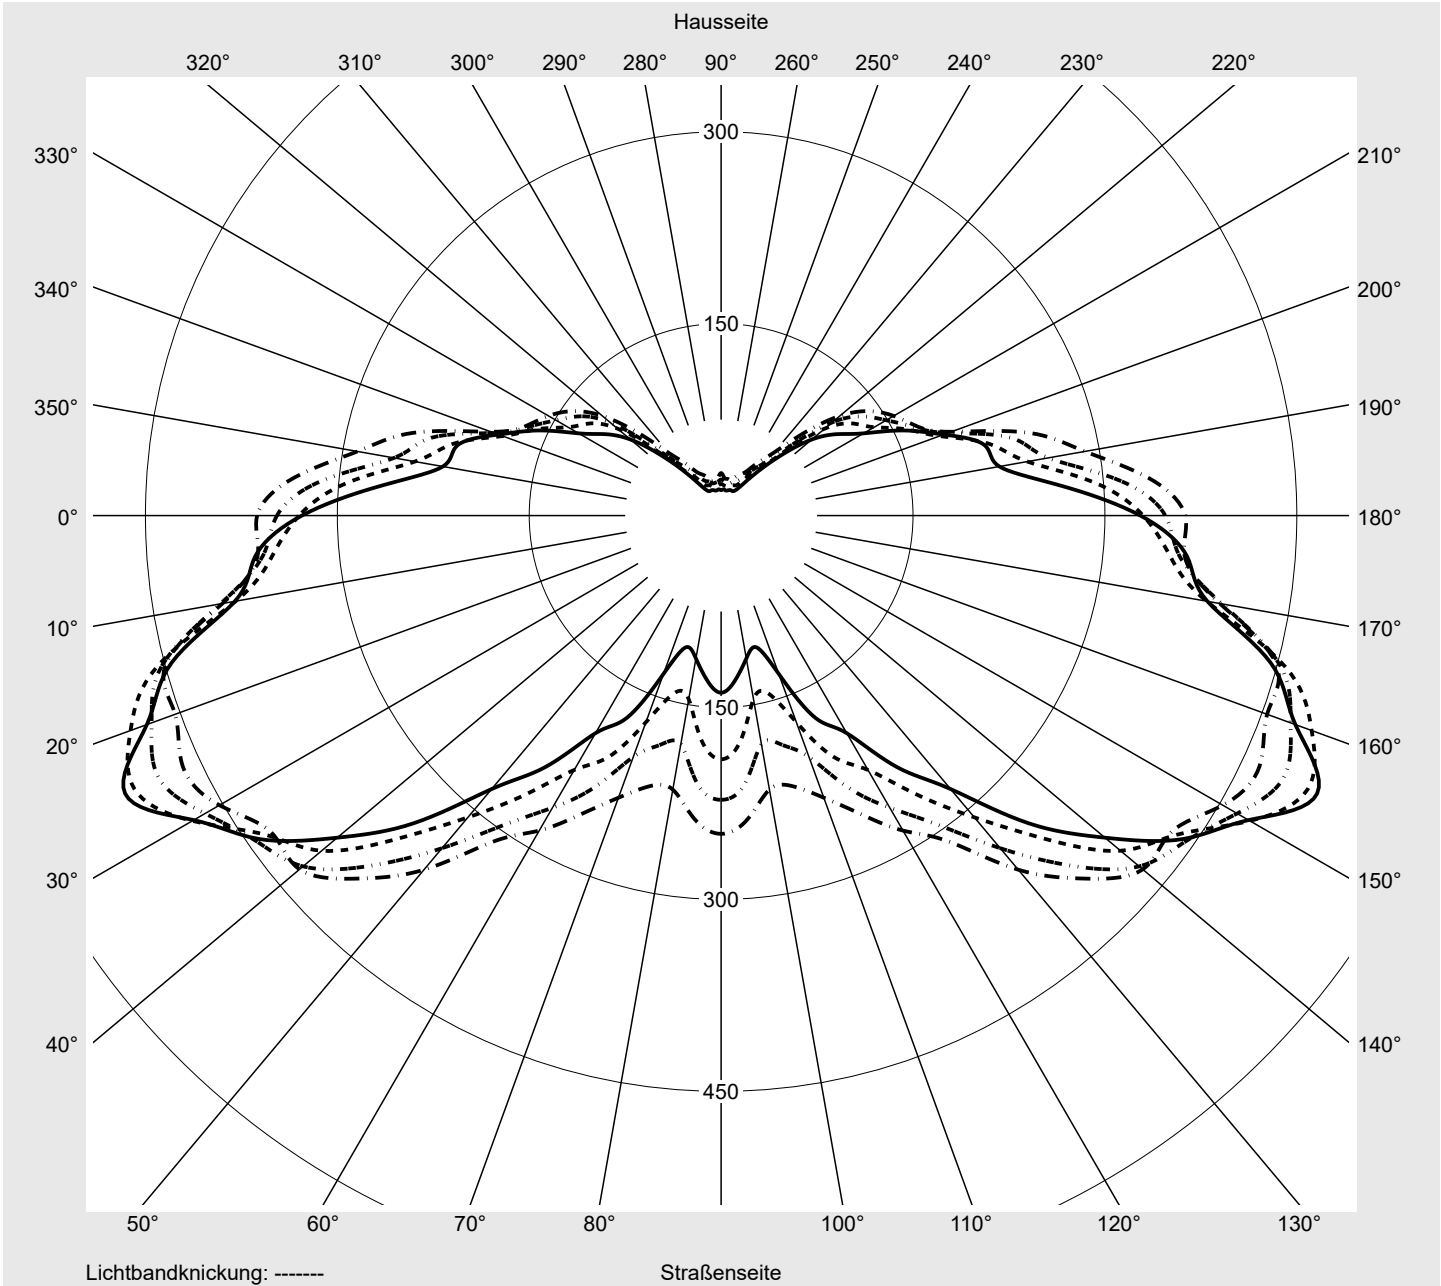

Lichttechnischer Prüfbefund

Familie
Streetlight 11 mini LED

Bestell-Nr.: 5XC2GC1F08HE
EAN: 4069025225399

LP-Nummer
58294_565

Ausführung	Mastansatz- / Mastaufsatzmontage, Colour Switch
Optik	direkt, asymmetrisch breit strahlend S120007
Abdeckung	klar, PMMA
Bestückung	LED 2700 K CRI ≥ 70
Betriebsgerät	EVG SITECO iQ
Einstellung	indiv. Einstellung
Bemessungswerte	Nettolichtstrom = 7370 lm Systemleistung = 58.9 W Lichtausbeute = 125.1 lm/W

Leuchtenbetriebswirkungsgrade

Eta	100.0%
Eta 0° - 90°	100.0%
Eta 90° - 180°	0.0%

Lichtstärkeklasse nach EN13201-2

Klasse:	G1
Imax 70°	477.9
Imax 80°	150.6
Imax 90°	0.0
Imax >90°	0.0
Imax >95°	0.0

Messbedingungen

DIN EN 13032 und DIN 5032

Lichttechnischer Prüfbefund

Familie Streetlight 11 mini LED	Bestell-Nr.: 5XC2GC1F08HE EAN: 4069025225399	LP-Nummer 58294_565
---	---	--------------------------------------

Kegelmantelkurven in cd/klm **KMK 62,5°** **KMK 60°** **KMK 57,5°** **KMK 55°** **siteco**