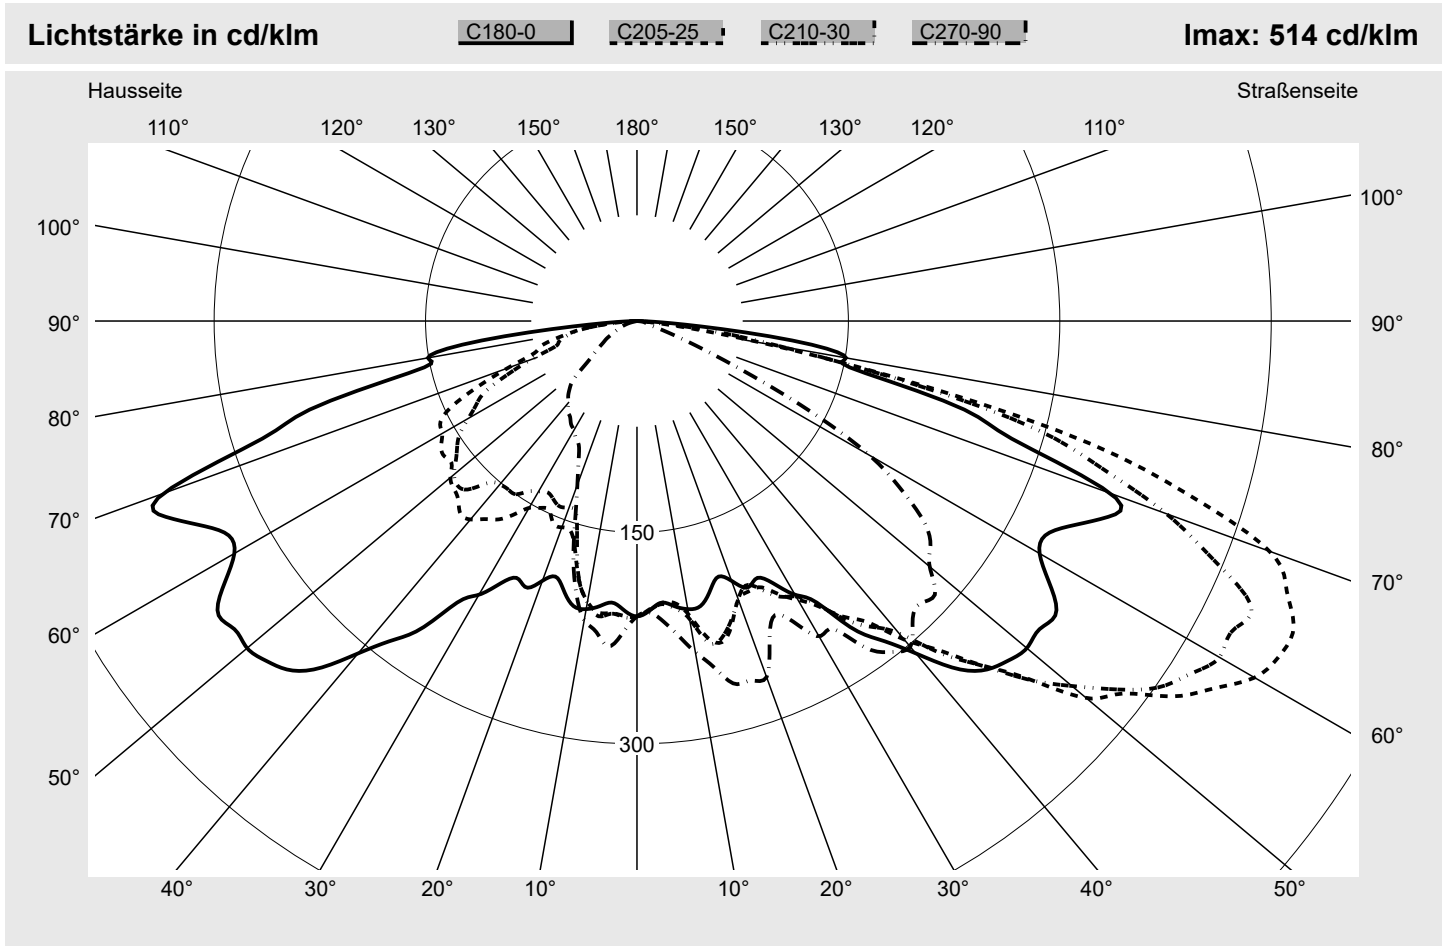

Lichttechnischer Prüfbefund

Familie Streetlight 11 mini LED	Bestell-Nr.: 5XC2GC1F08HE EAN: 4069025225399	LP-Nummer 58294_567
	Ausführung Mastansatz- / Mastaufsatzmontage, Colour Switch Optik direkt, asymmetrisch breit strahlend S120007 Abdeckung klar, PMMA Bestückung LED 4000 K CRI ≥ 70 Betriebsgerät EVG SITECO iQ Einstellung indiv. Einstellung Bemessungswerte Nettolichtstrom = 8600 lm Systemleistung = 61.0 W Lichtausbeute = 141 lm/W	Seriendokumentation 24.06.2024

Leuchtenbetriebswirkungsgrade	
Eta	100.0%
Eta 0° - 90°	100.0%
Eta 90° - 180°	0.0%
Messbedingungen	
DIN EN 13032 und DIN 5032	

Lichtstärkeklasse nach EN13201-2	
Klasse:	G1
Imax 70°	477.9
Imax 80°	150.6
Imax 90°	0.0
Imax >90°	0.0
Imax >95°	0.0

Lichttechnischer Prüfbefund

Familie Streetlight 11 mini LED	Bestell-Nr.: 5XC2GC1F08HE EAN: 4069025225399	LP-Nummer 58294_567
---	---	-------------------------------

Kegelmantelkurven in cd/klm **KMK 62,5°** **KMK 60°** **KMK 57,5°** **KMK 55°** **siteco**