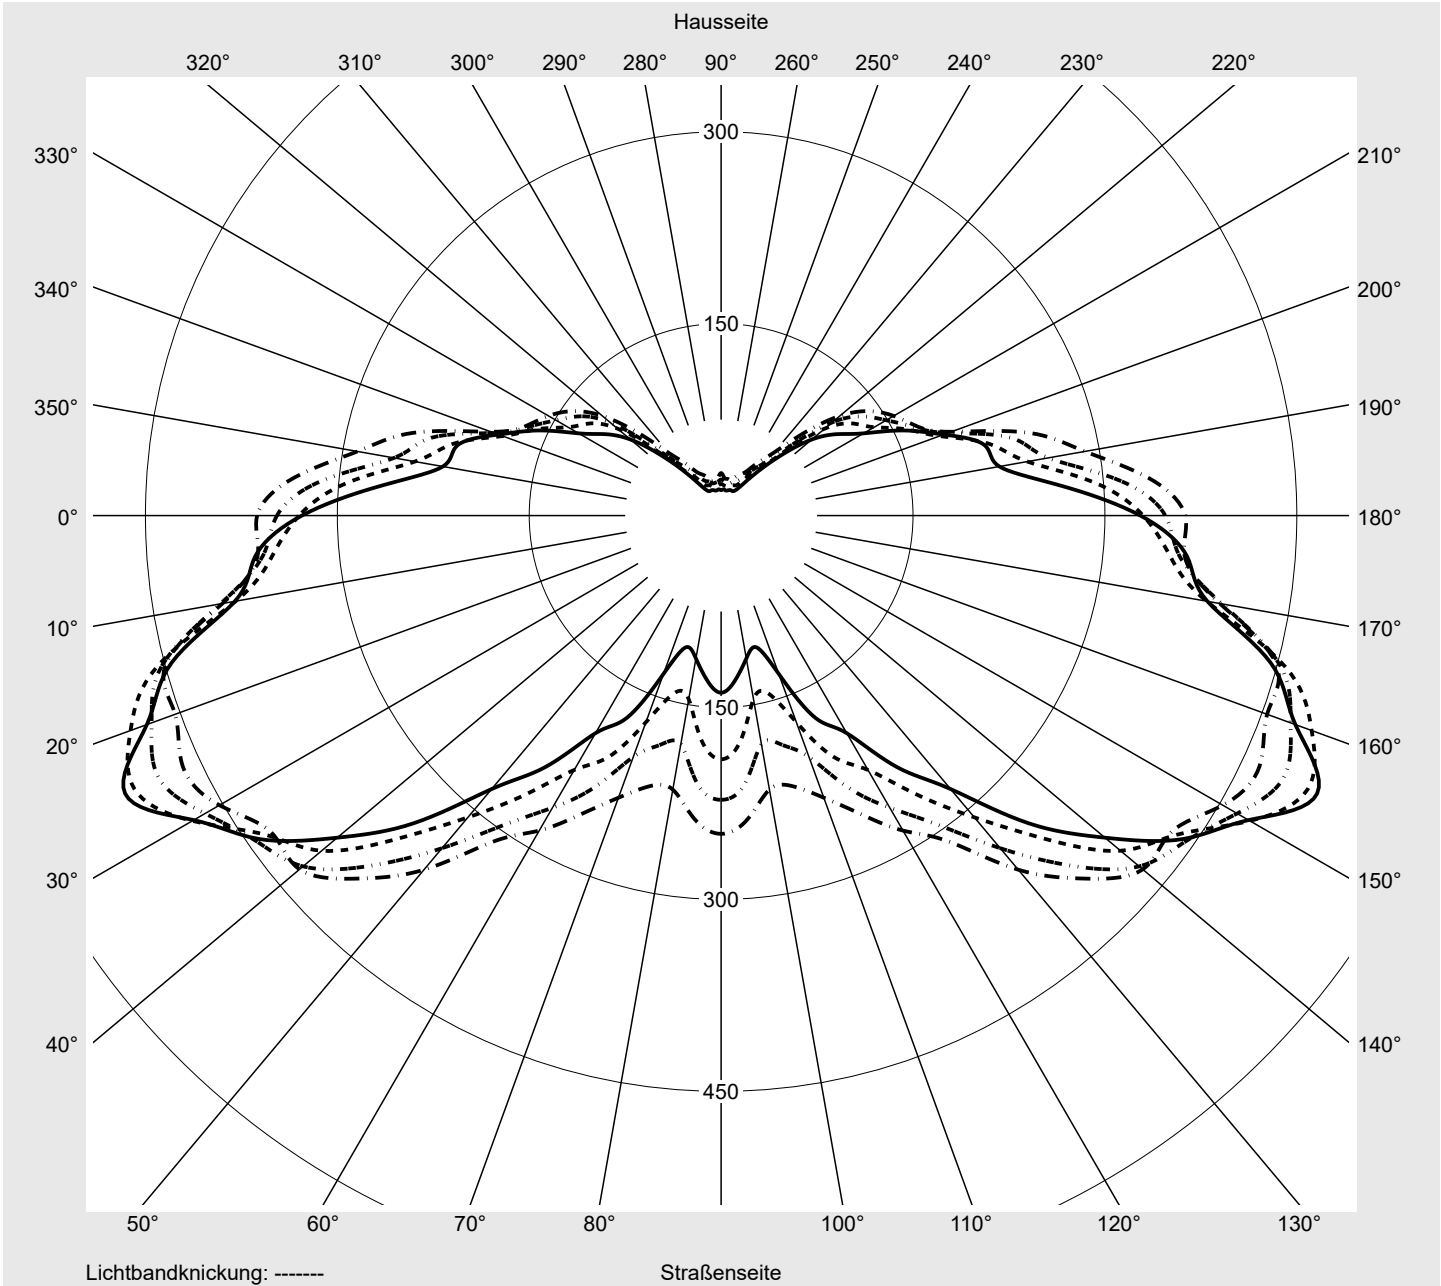

Lichttechnischer Prüfbefund

Familie Streetlight 11 mini LED	Bestell-Nr.: 5XC2GC1F08HE EAN: 4069025225399	LP-Nummer 58294_567
	Ausführung Mastansatz- / Mastaufsatzmontage, Colour Switch Optik direkt, asymmetrisch breit strahlend S120007 Abdeckung klar, PMMA Bestückung LED 4000 K CRI ≥ 70 Betriebsgerät EVG SITECO iQ Einstellung indiv. Einstellung Bemessungswerte Nettolichtstrom = 8600 lm Systemleistung = 61.0 W Lichtausbeute = 141 lm/W	Seriendokumentation 24.06.2024

Leuchtenbetriebswirkungsgrade	
Eta	100.0%
Eta 0° - 90°	100.0%
Eta 90° - 180°	0.0%
Messbedingungen	
DIN EN 13032 und DIN 5032	

Lichtstärkeklasse nach EN13201-2	
Klasse:	G1
Imax 70°	477.9
Imax 80°	150.6
Imax 90°	0.0
Imax >90°	0.0
Imax >95°	0.0

Lichttechnischer Prüfbefund

Familie Streetlight 11 mini LED	Bestell-Nr.: 5XC2GC1F08HE EAN: 4069025225399	LP-Nummer 58294_567
---	---	-------------------------------

Kegelmantelkurven in cd/klm **KMK 62,5°** **KMK 60°** **KMK 57,5°** **KMK 55°** **siteco**