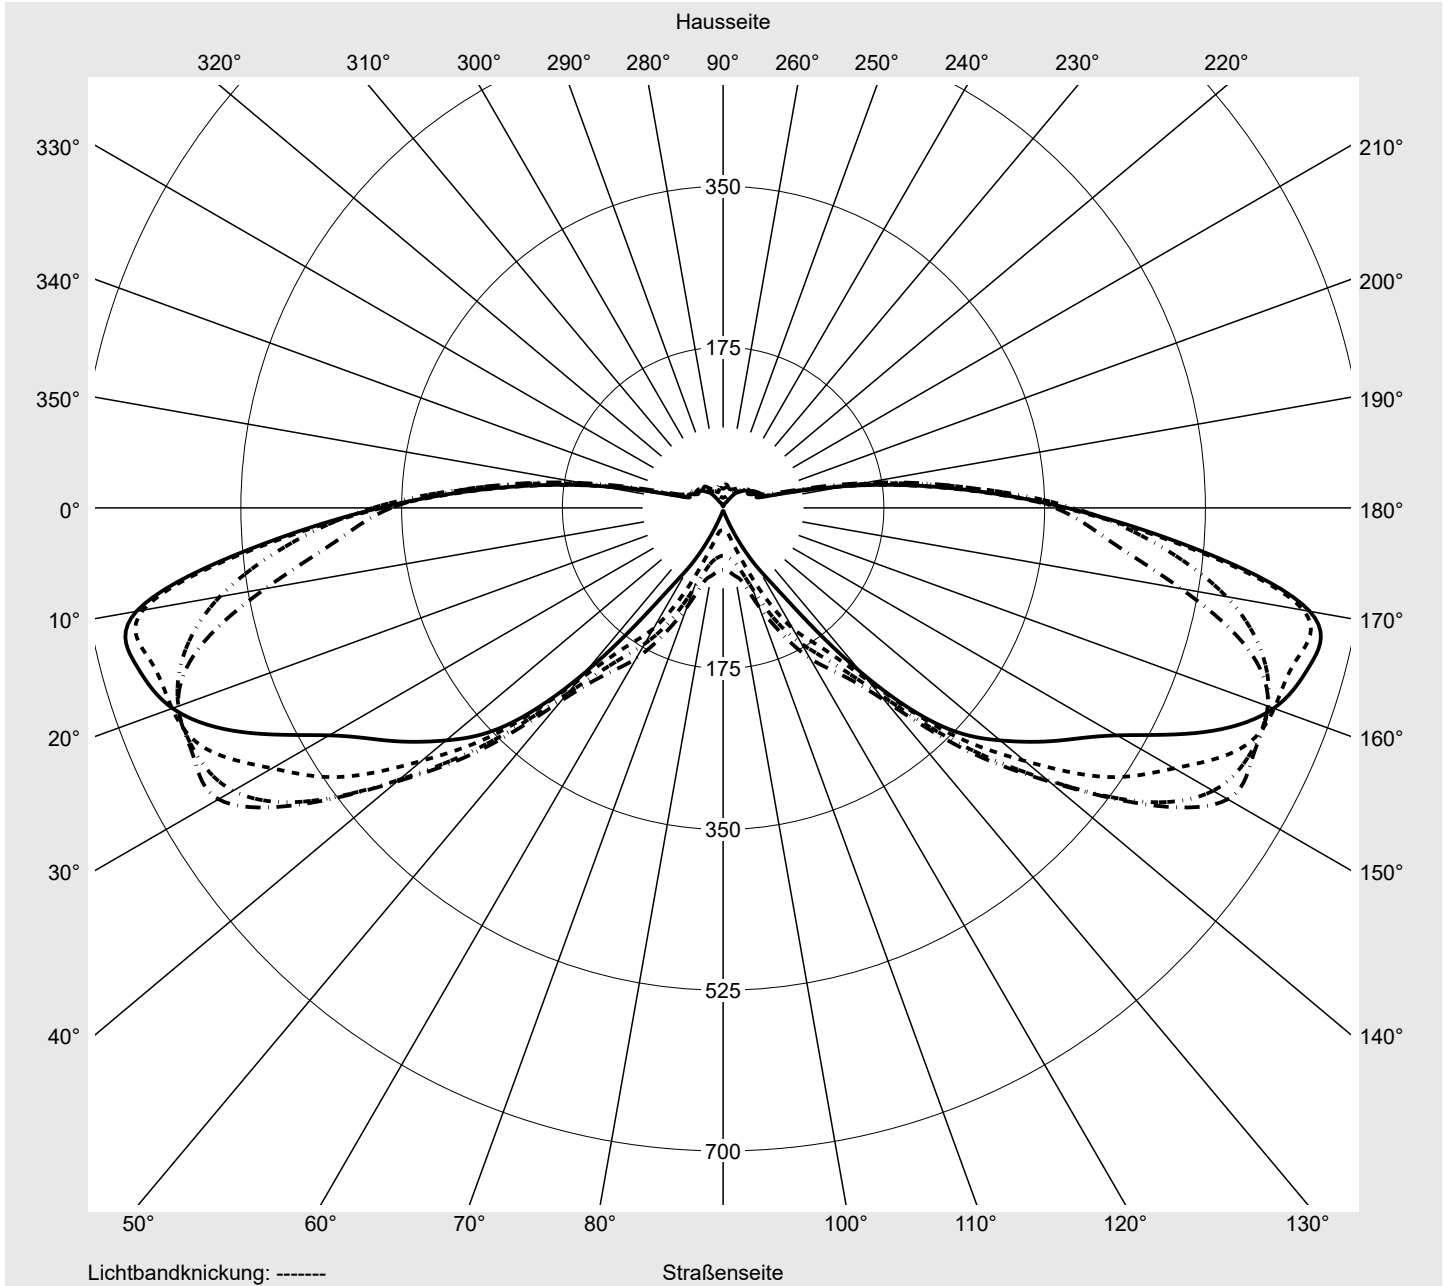

Lichttechnischer Prüfbefund

Familie
Streetlight 11 mini LED

Bestell-Nr.: 5XC2MC1F08GE
EAN: 4069025076731

LP-Nummer
59453_354

Ausführung	Mastansatz- / Mastaufsatzmontage
Optik	direkt, asymmetrisch breit strahlend S100001
Abdeckung	klar, PMMA
Bestückung	LED 2200 K CRI ≥ 70
Betriebsgerät	EVG SITECO iQ
Einstellung	indiv. Einstellung
Bemessungswerte	Nettolichtstrom = 2940 lm Systemleistung = 25.3 W Lichtausbeute = 116.2 lm/W

Leuchtenbetriebswirkungsgrade

Eta	100.0%
Eta 0° - 90°	100.0%
Eta 90° - 180°	0.0%

Lichtstärkeklasse nach EN13201-2

Klasse:	G1
Imax 70°	645.0
Imax 80°	167.3
Imax 90°	0.0
Imax >90°	0.0
Imax >95°	0.0

Messbedingungen

DIN EN 13032 und DIN 5032

Lichttechnischer Prüfbefund

Familie Streetlight 11 mini LED	Bestell-Nr.: 5XC2MC1F08GE EAN: 4069025076731	LP-Nummer 59453_354
---	---	-------------------------------

Kegelmantelkurven in cd/klm **KMK 72,5°** **KMK 70°** **KMK 67,5°** **KMK 65°** **siteco**