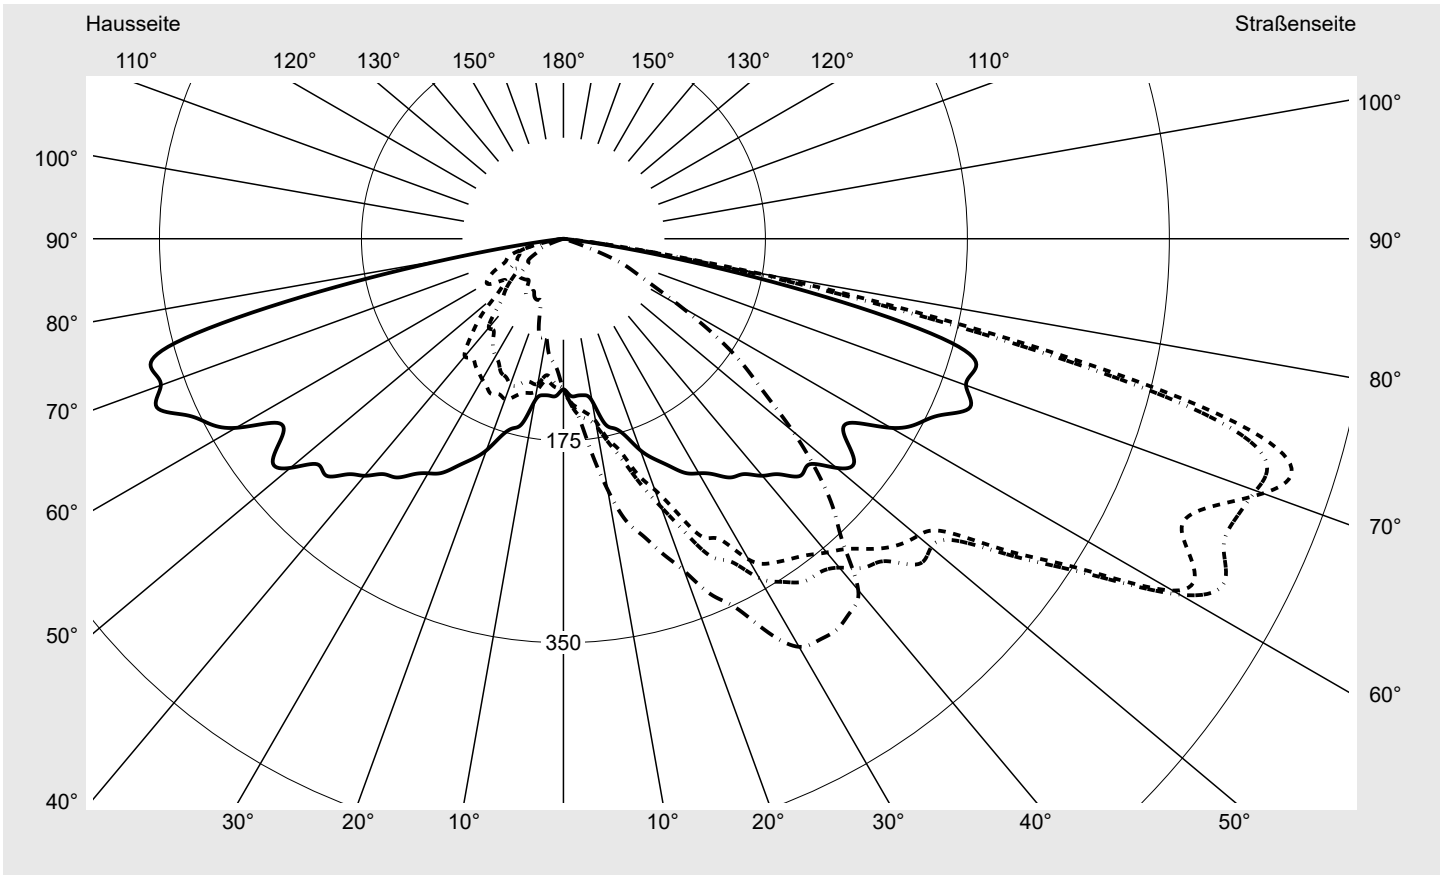

Lichttechnischer Prüfbefund

Familie
Streetlight 11 mini LED

Bestell-Nr.: 5XC2MC1F08GE
EAN: 4069025076731

LP-Nummer
59453_354

Ausführung	Mastansatz- / Mastaufsatzmontage
Optik	direkt, asymmetrisch breit strahlend S100001
Abdeckung	klar, PMMA
Bestückung	LED 2200 K CRI ≥ 70
Betriebsgerät	EVG SITECO iQ
Einstellung	indiv. Einstellung
Bemessungswerte	Nettolichtstrom = 2940 lm Systemleistung = 25.3 W Lichtausbeute = 116.2 lm/W

Seriendokumentation
24.06.2024

siteco

Lichtstärke in cd/klm

C180-0

C195-15

C200-20

C270-90

Imax: 661 cd/klm

Leuchtenbetriebswirkungsgrade

Eta	100.0%
Eta 0° - 90°	100.0%
Eta 90° - 180°	0.0%

Lichtstärkeklasse nach EN13201-2

Klasse:	G1
Imax 70°	645.0
Imax 80°	167.3
Imax 90°	0.0
Imax >90°	0.0
Imax >95°	0.0

Messbedingungen

DIN EN 13032 und DIN 5032

Lichttechnischer Prüfbefund

Familie Streetlight 11 mini LED	Bestell-Nr.: 5XC2MC1F08GE EAN: 4069025076731	LP-Nummer 59453_354
---	---	-------------------------------

Kegelmantelkurven in cd/klm **KMK 72,5°** **KMK 70°** **KMK 67,5°** **KMK 65°** **siteco**