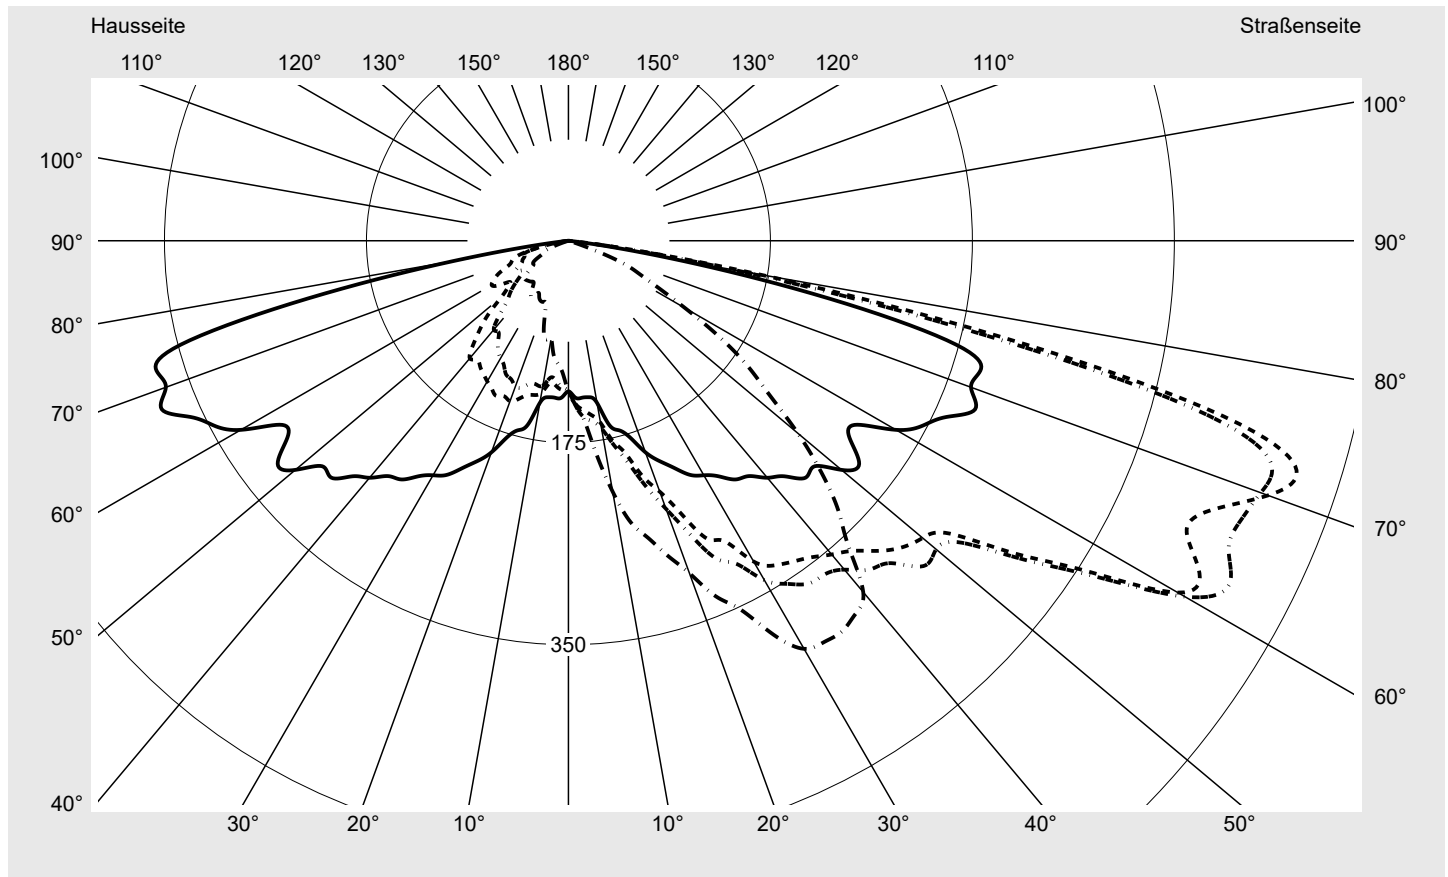

Lichttechnischer Prüfbefund

Familie
Streetlight 11 mini LED

Bestell-Nr.: 5XC2MC1F08HE
EAN: 4069025078919

LP-Nummer
59453_385

Ausführung	Mastansatz- / Mastaufsatzmontage, Colour Switch
Optik	direkt, asymmetrisch breit strahlend S100001
Abdeckung	klar, PMMA
Bestückung	LED 3000 K CRI ≥ 70
Betriebsgerät	EVG SITECO iQ
Einstellung	Werkseinstellung
Bemessungswerte	Nettolichtstrom = 8070 lm Systemleistung = 62.2 W Lichtausbeute = 129.7 lm/W

Seriendokumentation
24.06.2024

siteco

Lichtstärke in cd/klm

C180-0

C195-15

C200-20

C270-90

Imax: 661 cd/klm

Leuchtenbetriebswirkungsgrade

Eta	100.0%
Eta 0° - 90°	100.0%
Eta 90° - 180°	0.0%

Lichtstärkeklasse nach EN13201-2

Klasse:	G1
Imax 70°	645.0
Imax 80°	167.3
Imax 90°	0.0
Imax >90°	0.0
Imax >95°	0.0

Messbedingungen

Kegelmantelkurven in cd/klm **KMK 72,5°** **KMK 70°** **KMK 67,5°** **KMK 65°** **siteco**

Lichttechnischer Prüfbefund

Familie Streetlight 11 mini LED	Bestell-Nr.: 5XC2MC1F08HE EAN: 4069025078919	LP-Nummer 59453_385
-------------------------------------------	---------------------------------------------------------------	--------------------------------------