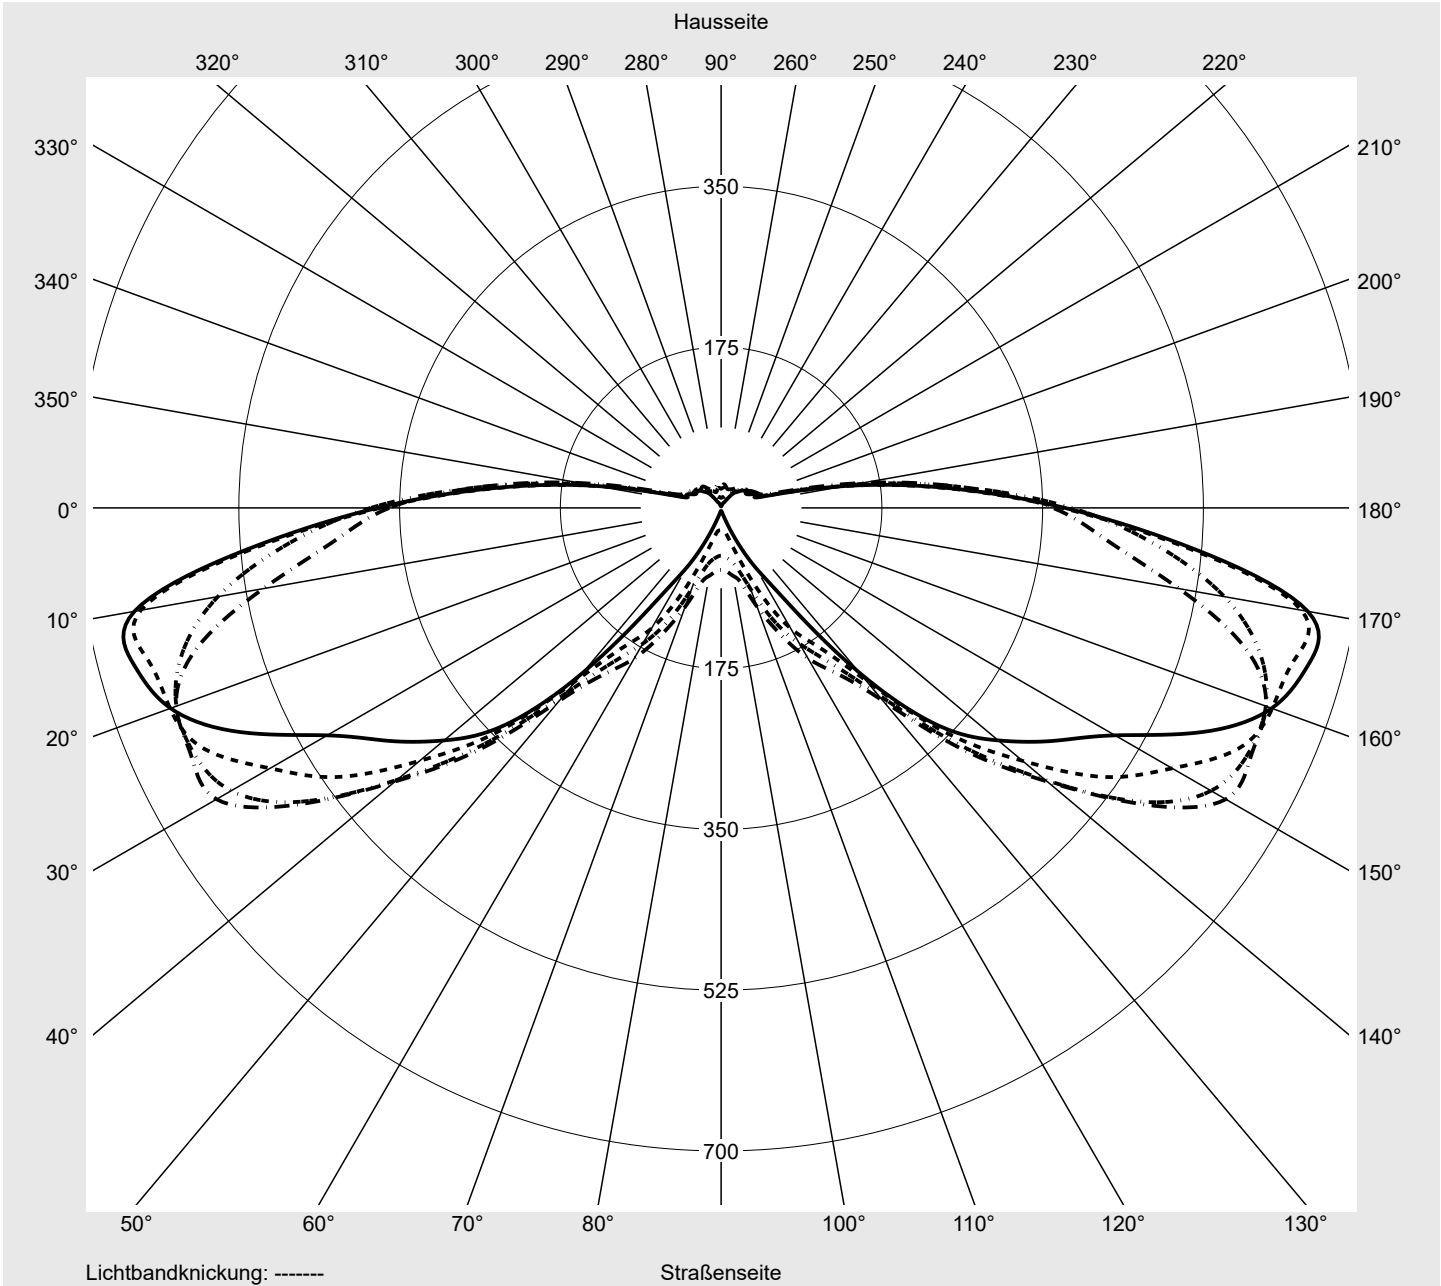

Lichttechnischer Prüfbefund

Familie
Streetlight 11 mini LED

Bestell-Nr.: 5XC2MC1F08HE
EAN: 4069025078919

LP-Nummer
59453_385

Ausführung	Mastansatz- / Mastaufsatzmontage, Colour Switch
Optik	direkt, asymmetrisch breit strahlend S100001
Abdeckung	klar, PMMA
Bestückung	LED 3000 K CRI ≥ 70
Betriebsgerät	EVG SITECO iQ
Einstellung	Werkseinstellung
Bemessungswerte	Nettolichtstrom = 8070 lm Systemleistung = 62.2 W Lichtausbeute = 129.7 lm/W

Seriendokumentation
24.06.2024

siteco

Lichtstärke in cd/klm

C180-0

C195-15

C200-20

C270-90

Imax: 661 cd/klm

Leuchtenbetriebswirkungsgrade

Eta	100.0%
Eta 0° - 90°	100.0%
Eta 90° - 180°	0.0%

Lichtstärkeklasse nach EN13201-2

Klasse:	G1
Imax 70°	645.0
Imax 80°	167.3
Imax 90°	0.0
Imax >90°	0.0
Imax >95°	0.0

Messbedingungen

Kegelmantelkurven in cd/klm **KMK 72,5°** **KMK 70°** **KMK 67,5°** **KMK 65°** **siteco**

Lichttechnischer Prüfbefund

Familie Streetlight 11 mini LED	Bestell-Nr.: 5XC2MC1F08HE EAN: 4069025078919	LP-Nummer 59453_385
-------------------------------------------	---------------------------------------------------------------	--------------------------------------