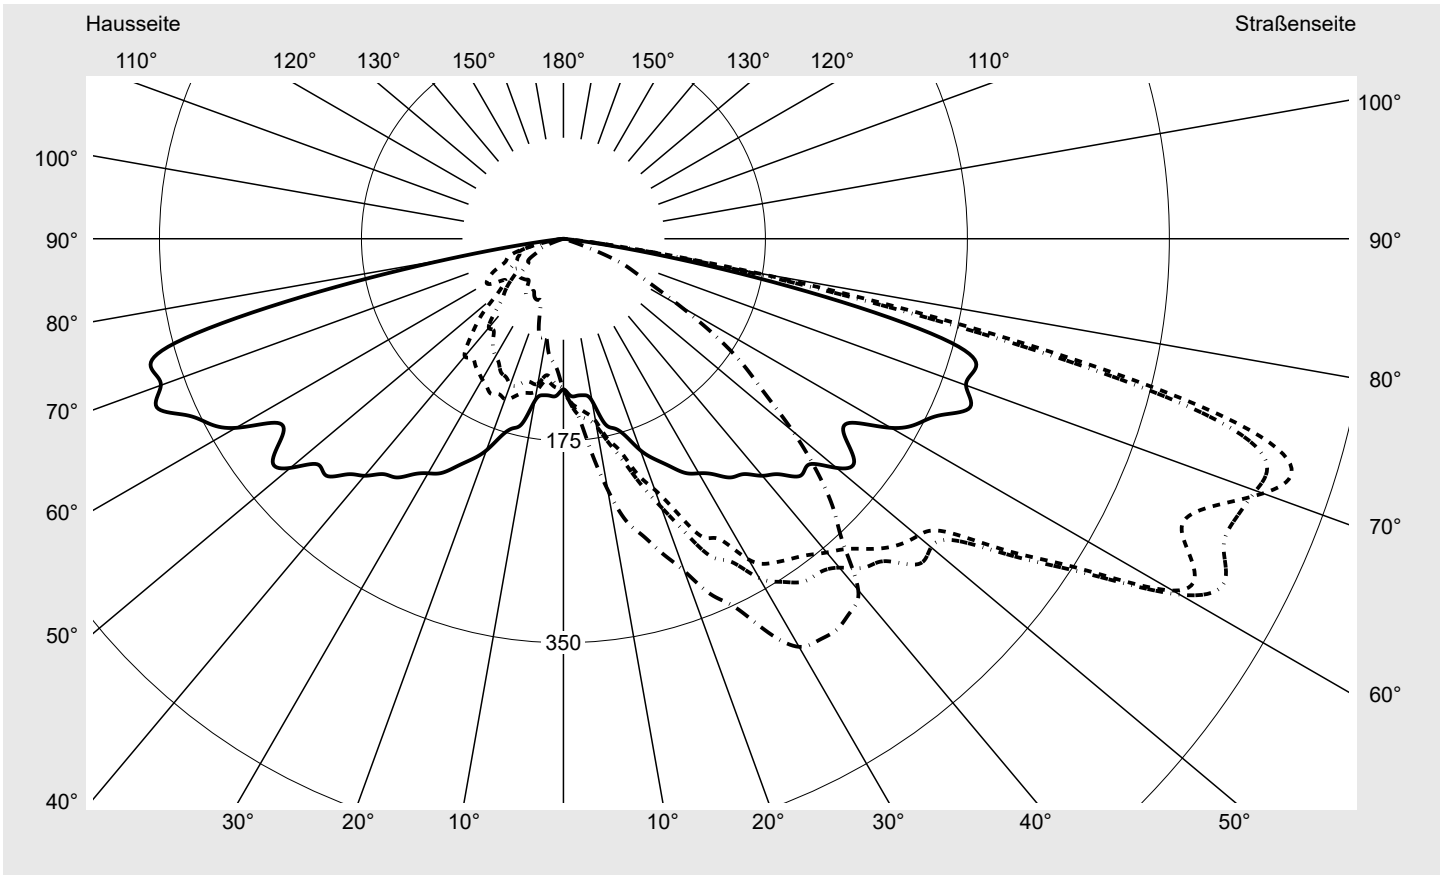

Lichttechnischer Prüfbefund

Familie
Streetlight 11 mini LED

Bestell-Nr.: 5XC2MC1F08HE
EAN: 4069025078919

LP-Nummer
59453_386

Ausführung	Mastansatz- / Mastaufsatzmontage, Colour Switch
Optik	direkt, asymmetrisch breit strahlend S100001
Abdeckung	klar, PMMA
Bestückung	LED 4000 K CRI ≥ 70
Betriebsgerät	EVG SITECO iQ
Einstellung	indiv. Einstellung
Bemessungswerte	Nettolichtstrom = 8550 lm Systemleistung = 62.9 W Lichtausbeute = 135.9 lm/W

Seriendokumentation
24.06.2024

siteco

Lichtstärke in cd/klm

C180-0

C195-15

C200-20

C270-90

Imax: 661 cd/klm

Leuchtenbetriebswirkungsgrade

Eta	100.0%
Eta 0° - 90°	100.0%
Eta 90° - 180°	0.0%

Lichtstärkeklasse nach EN13201-2

Klasse:	G1
Imax 70°	645.0
Imax 80°	167.3
Imax 90°	0.0
Imax >90°	0.0
Imax >95°	0.0

Messbedingungen

DIN EN 13032 und DIN 5032

Lichttechnischer Prüfbefund

Familie Streetlight 11 mini LED	Bestell-Nr.: 5XC2MC1F08HE EAN: 4069025078919	LP-Nummer 59453_386
---	---	--------------------------------------

Kegelmantelkurven in cd/klm **KMK 72,5°** **KMK 70°** **KMK 67,5°** **KMK 65°** **siteco**