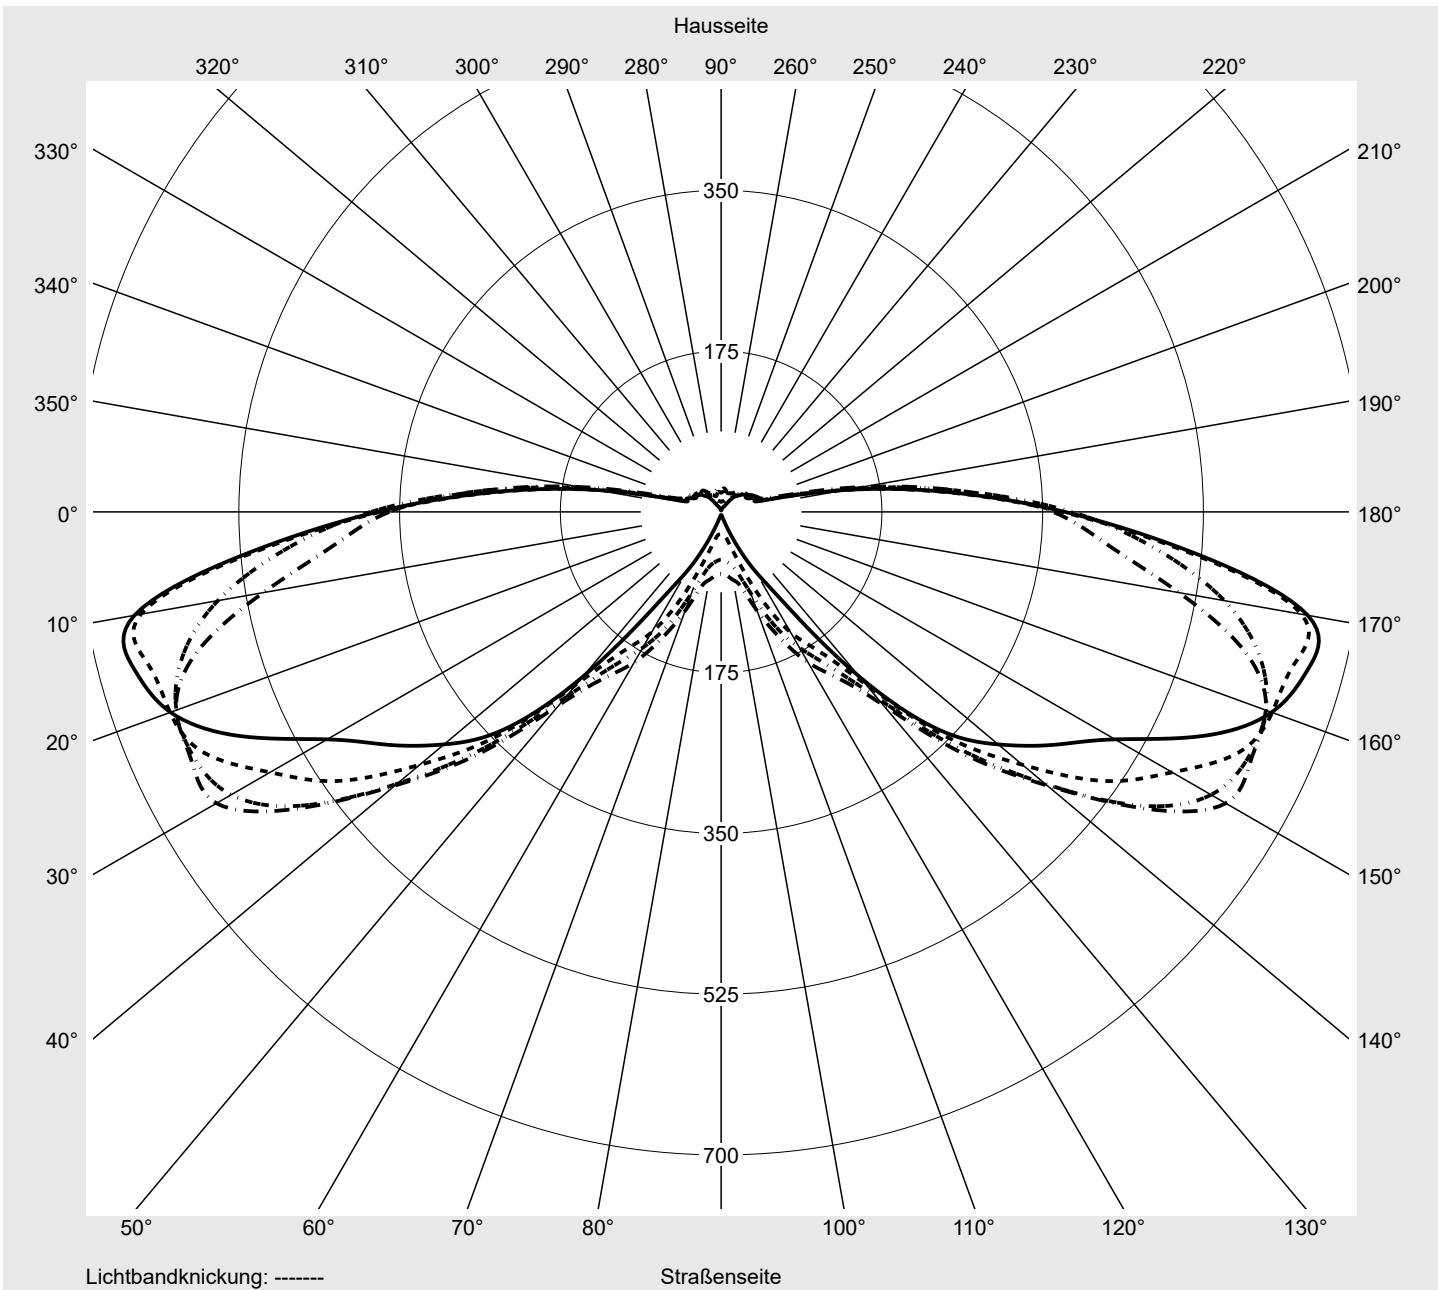

Lichttechnischer Prüfbefund

Familie
Streetlight 11 mini LED

Bestell-Nr.: 5XC2MC1F08HE
EAN: 4069025078919

LP-Nummer
59453_386

Ausführung	Mastansatz- / Mastaufsatzmontage, Colour Switch
Optik	direkt, asymmetrisch breit strahlend S100001
Abdeckung	klar, PMMA
Bestückung	LED 4000 K CRI ≥ 70
Betriebsgerät	EVG SITECO iQ
Einstellung	indiv. Einstellung
Bemessungswerte	Nettolichtstrom = 8550 lm Systemleistung = 62.9 W Lichtausbeute = 135.9 lm/W

Leuchtenbetriebswirkungsgrade

Eta	100.0%
Eta 0° - 90°	100.0%
Eta 90° - 180°	0.0%

Lichtstärkeklasse nach EN13201-2

Klasse:	G1
Imax 70°	645.0
Imax 80°	167.3
Imax 90°	0.0
Imax >90°	0.0
Imax >95°	0.0

Messbedingungen

DIN EN 13032 und DIN 5032

Lichttechnischer Prüfbefund

Familie Streetlight 11 mini LED	Bestell-Nr.: 5XC2MC1F08HE EAN: 4069025078919	LP-Nummer 59453_386
---	---	--------------------------------------

Kegelmantelkurven in cd/klm **KMK 72,5°** **KMK 70°** **KMK 67,5°** **KMK 65°** **siteco**