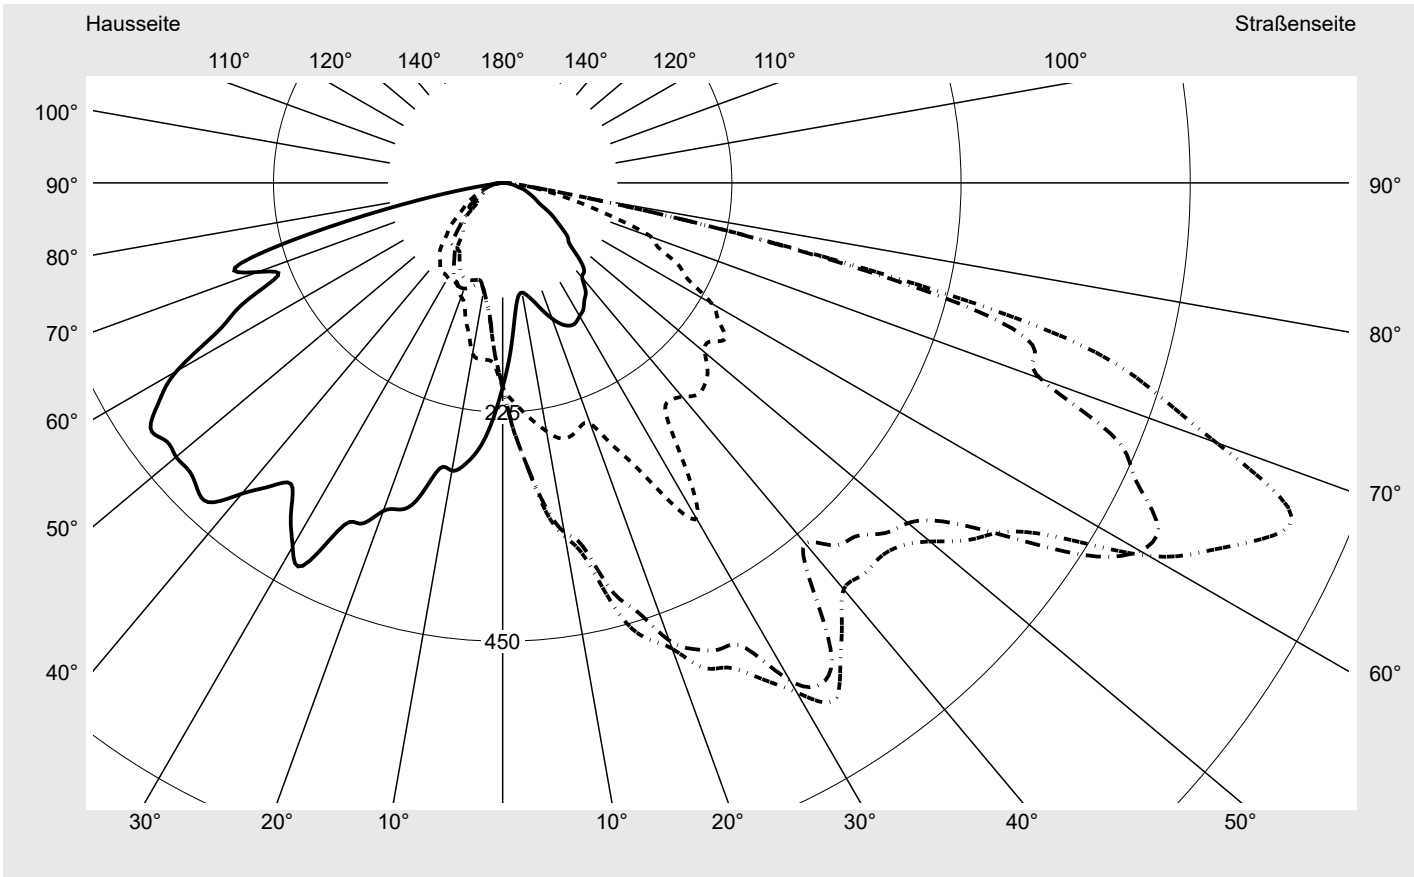

Lichttechnischer Prüfbefund

Familie
Streetlight 11 mini LED

Bestell-Nr.: 5XC2EC1F08HE
EAN: 4069025076687

LP-Nummer
58931_283

Ausführung	Mastansatz- / Mastaufsatzmontage, Colour Switch
Optik	direkt, asymmetrisch, links breit strahlend ZCL0001
Abdeckung	klar, PMMA
Bestückung	LED 2200 K CRI ≥ 70
Betriebsgerät	EVG SITECO iQ
Einstellung	indiv. Einstellung
Bemessungswerte	Nettolichtstrom = 5820 lm Systemleistung = 63.6 W Lichtausbeute = 91.5 lm/W

Seriendokumentation
25.06.2024

siteco

Lichtstärke in cd/klm

C180-0

C270-90

C335-155

C340-160

Imax: 835 cd/klm

Leuchtenbetriebswirkungsgrade

Eta	100.0%
Eta 0° - 90°	100.0%
Eta 90° - 180°	0.0%

Lichtstärkeklasse nach EN13201-2

Klasse:	G3
Imax 70°	745.4
Imax 80°	99.8
Imax 90°	0.0
Imax >90°	0.0
Imax >95°	0.0

Messbedingungen

DIN EN 13032 und DIN 5032

Lichttechnischer Prüfbefund

Familie Streetlight 11 mini LED	Bestell-Nr.: 5XC2EC1F08HE EAN: 4069025076687	LP-Nummer 58931_283
---	---	-------------------------------

Kegelmantelkurven in cd/klm **KMK 67.5°** **KMK 65°** **KMK 62.5°** **KMK 60°**