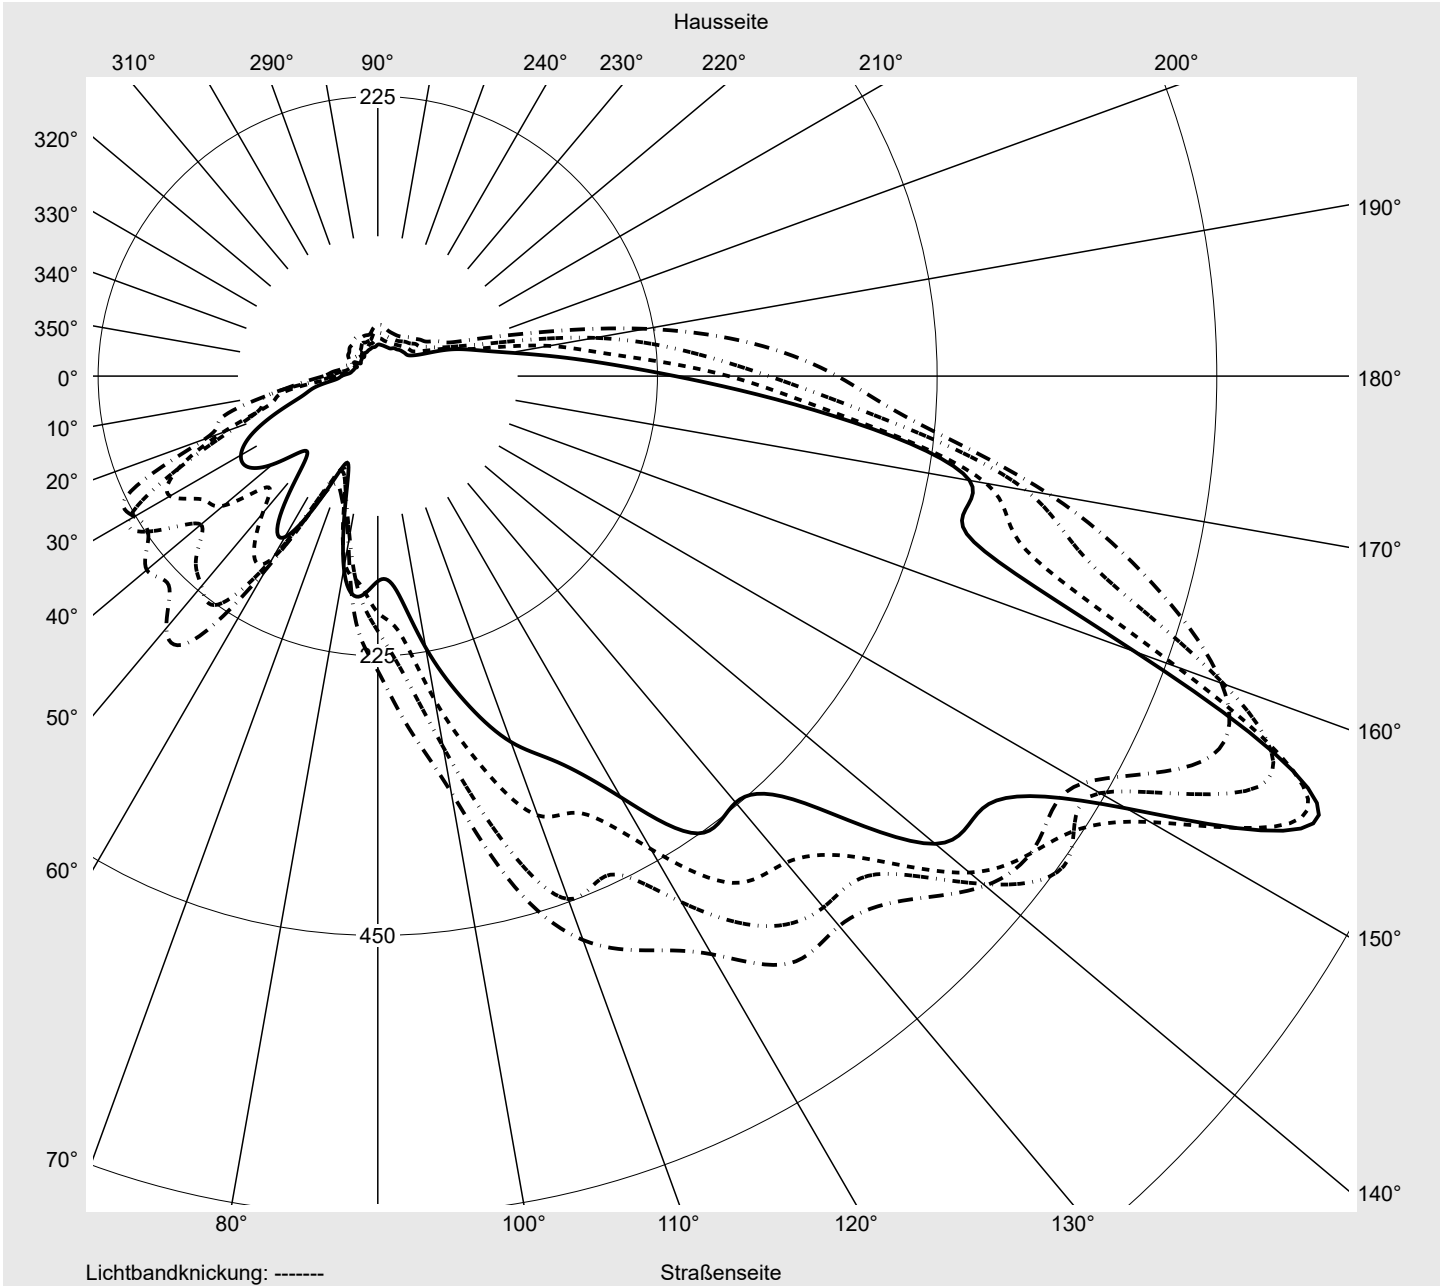

Lichttechnischer Prüfbefund

Familie
Streetlight 11 mini LED

Bestell-Nr.: 5XC2EC1F08HE
EAN: 4069025076687

LP-Nummer
58931_283

Ausführung	Mastansatz- / Mastaufsatzmontage, Colour Switch
Optik	direkt, asymmetrisch, links breit strahlend ZCL0001
Abdeckung	klar, PMMA
Bestückung	LED 2200 K CRI ≥ 70
Betriebsgerät	EVG SITECO iQ
Einstellung	indiv. Einstellung
Bemessungswerte	Nettolichtstrom = 5820 lm Systemleistung = 63.6 W Lichtausbeute = 91.5 lm/W

Leuchtenbetriebswirkungsgrade

Eta	100.0%
Eta 0° - 90°	100.0%
Eta 90° - 180°	0.0%

Lichtstärkeklasse nach EN13201-2

Klasse:	G3
Imax 70°	745.4
Imax 80°	99.8
Imax 90°	0.0
Imax >90°	0.0
Imax >95°	0.0

Messbedingungen

DIN EN 13032 und DIN 5032

Lichttechnischer Prüfbefund

Familie Streetlight 11 mini LED	Bestell-Nr.: 5XC2EC1F08HE EAN: 4069025076687	LP-Nummer 58931_283
---	---	-------------------------------

Kegelmantelkurven in cd/klm **KMK 67.5°** **KMK 65°** **KMK 62.5°** **KMK 60°**