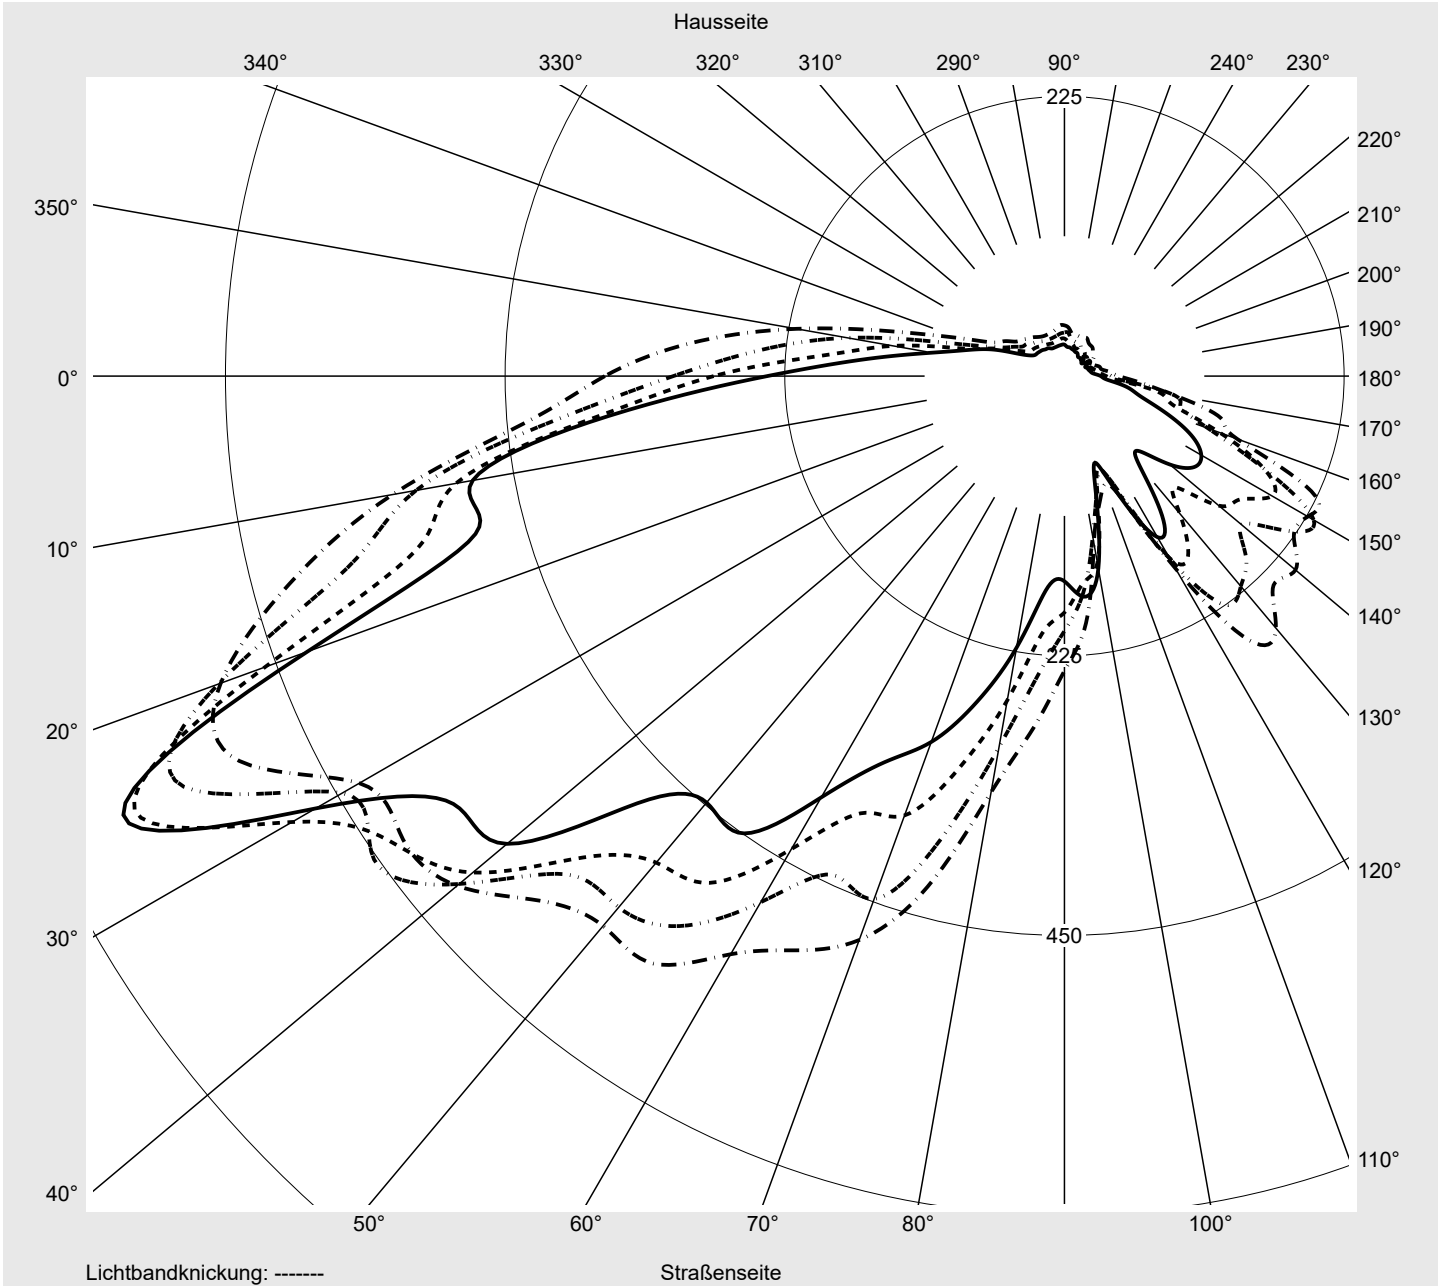

Lichtstärke in cd/klm **C180-0** **C205-25** **C210-30** **C270-90** **Imax: 835 cd/klm**

Leuchtenbetriebswirkungsgrade

Eta	100.0%
Eta 0° - 90°	100.0%
Eta 90° - 180°	0.0%

Lichtstärkeklasse nach EN13201-2

Klasse:	G3
Imax 70°	745.4
Imax 80°	99.8
Imax 90°	0.0
Imax >90°	0.0
Imax >95°	0.0

Messbedingungen

DIN EN 13032 und DIN 5032

Lichttechnischer Prüfbefund

Familie Streetlight 11 mini LED	Bestell-Nr.: 5XC2FC1F08HE EAN: 4069025076694	LP-Nummer 58932_284
---	---	-------------------------------

Kegelmantelkurven in cd/klm **KMK 67.5°** **KMK 65°** **KMK 62.5°** **KMK 60°** **siteco**

Lichttechnischer Prüfbefund

Familie Streetlight 11 mini LED	Bestell-Nr.: 5XC2FC1F08HE EAN: 4069025076694	LP-Nummer 58932_284
Wertetabelle Lichtstärkemessung		Maximale Lichtstärke
		siteco