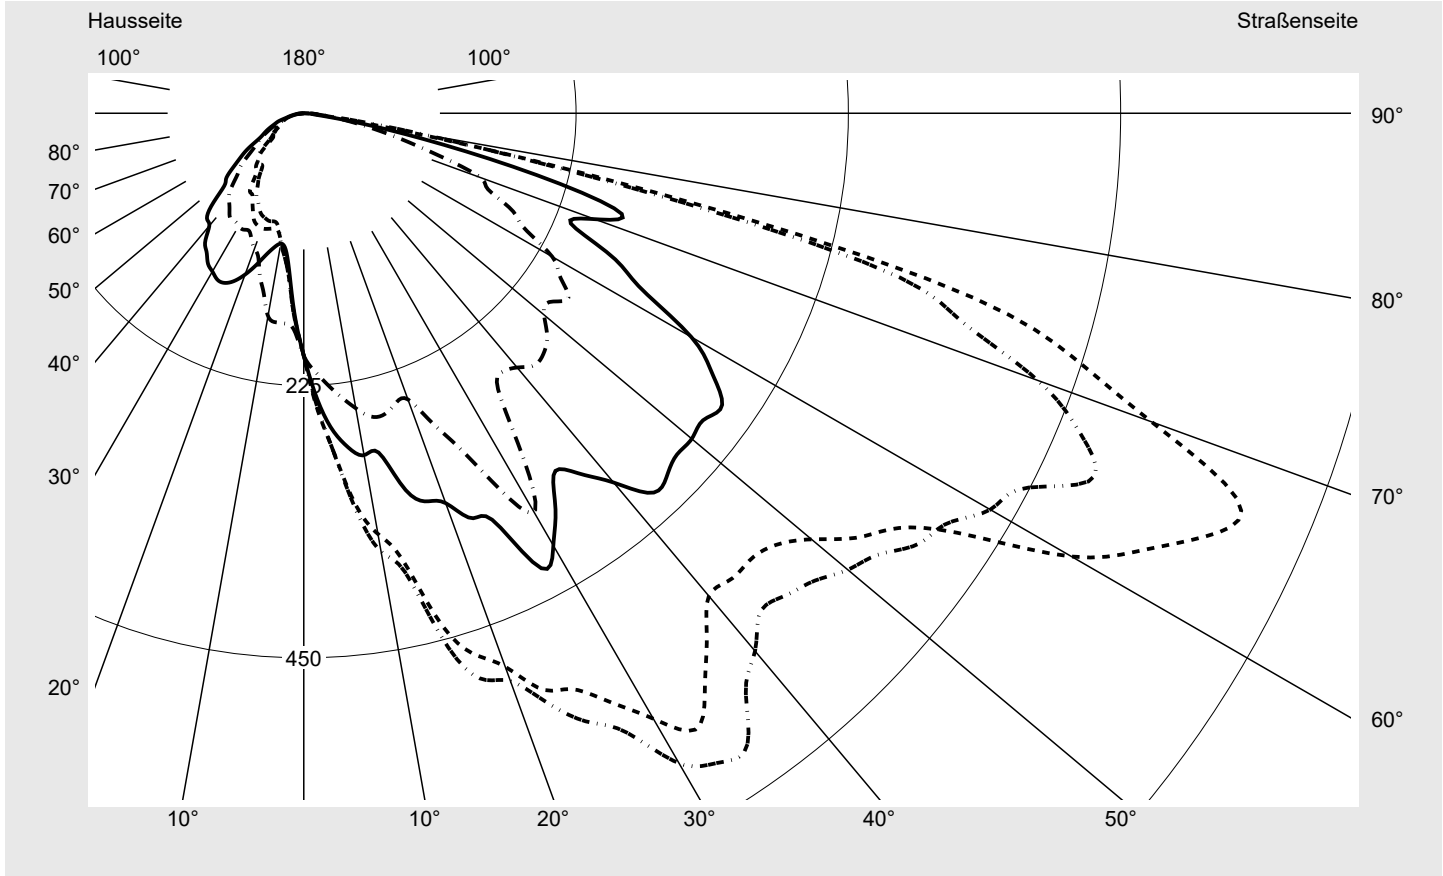

Lichttechnischer Prüfbefund

Familie Streetlight 11 mini LED	Bestell-Nr.: 5XC2FC1F08HE EAN: 4069025076694	LP-Nummer 58932_284
	<table border="0"> <tr> <td>Ausführung</td> <td>Mastansatz- / Mastaufsatzmontage, Colour Switch</td> </tr> <tr> <td>Optik</td> <td>direkt, asymmetrisch, rechts breit strahlend ZCR0001</td> </tr> <tr> <td>Abdeckung</td> <td>klar, PMMA</td> </tr> <tr> <td>Bestückung</td> <td>LED 2200 K | CRI ≥ 70</td> </tr> <tr> <td>Betriebsgerät</td> <td>EVG SITECO iQ</td> </tr> <tr> <td>Einstellung</td> <td>indiv. Einstellung</td> </tr> <tr> <td>Bemessungswerte</td> <td>Nettolichtstrom = 5820 lm Systemleistung = 63.6 W Lichtausbeute = 91.5 lm/W</td> </tr> </table>	Seriendokumentation 25.06.2024

Lichtstärke in cd/klm   **C180-0**   **C205-25**   **C210-30**   **C270-90**   **Imax: 835 cd/klm**

Leuchtenbetriebswirkungsgrade

Eta	100.0%
Eta 0° - 90°	100.0%
Eta 90° - 180°	0.0%

Lichtstärkeklasse nach EN13201-2

Klasse:	G3
Imax 70°	745.4
Imax 80°	99.8
Imax 90°	0.0
Imax >90°	0.0
Imax >95°	0.0

Messbedingungen

DIN EN 13032 und DIN 5032