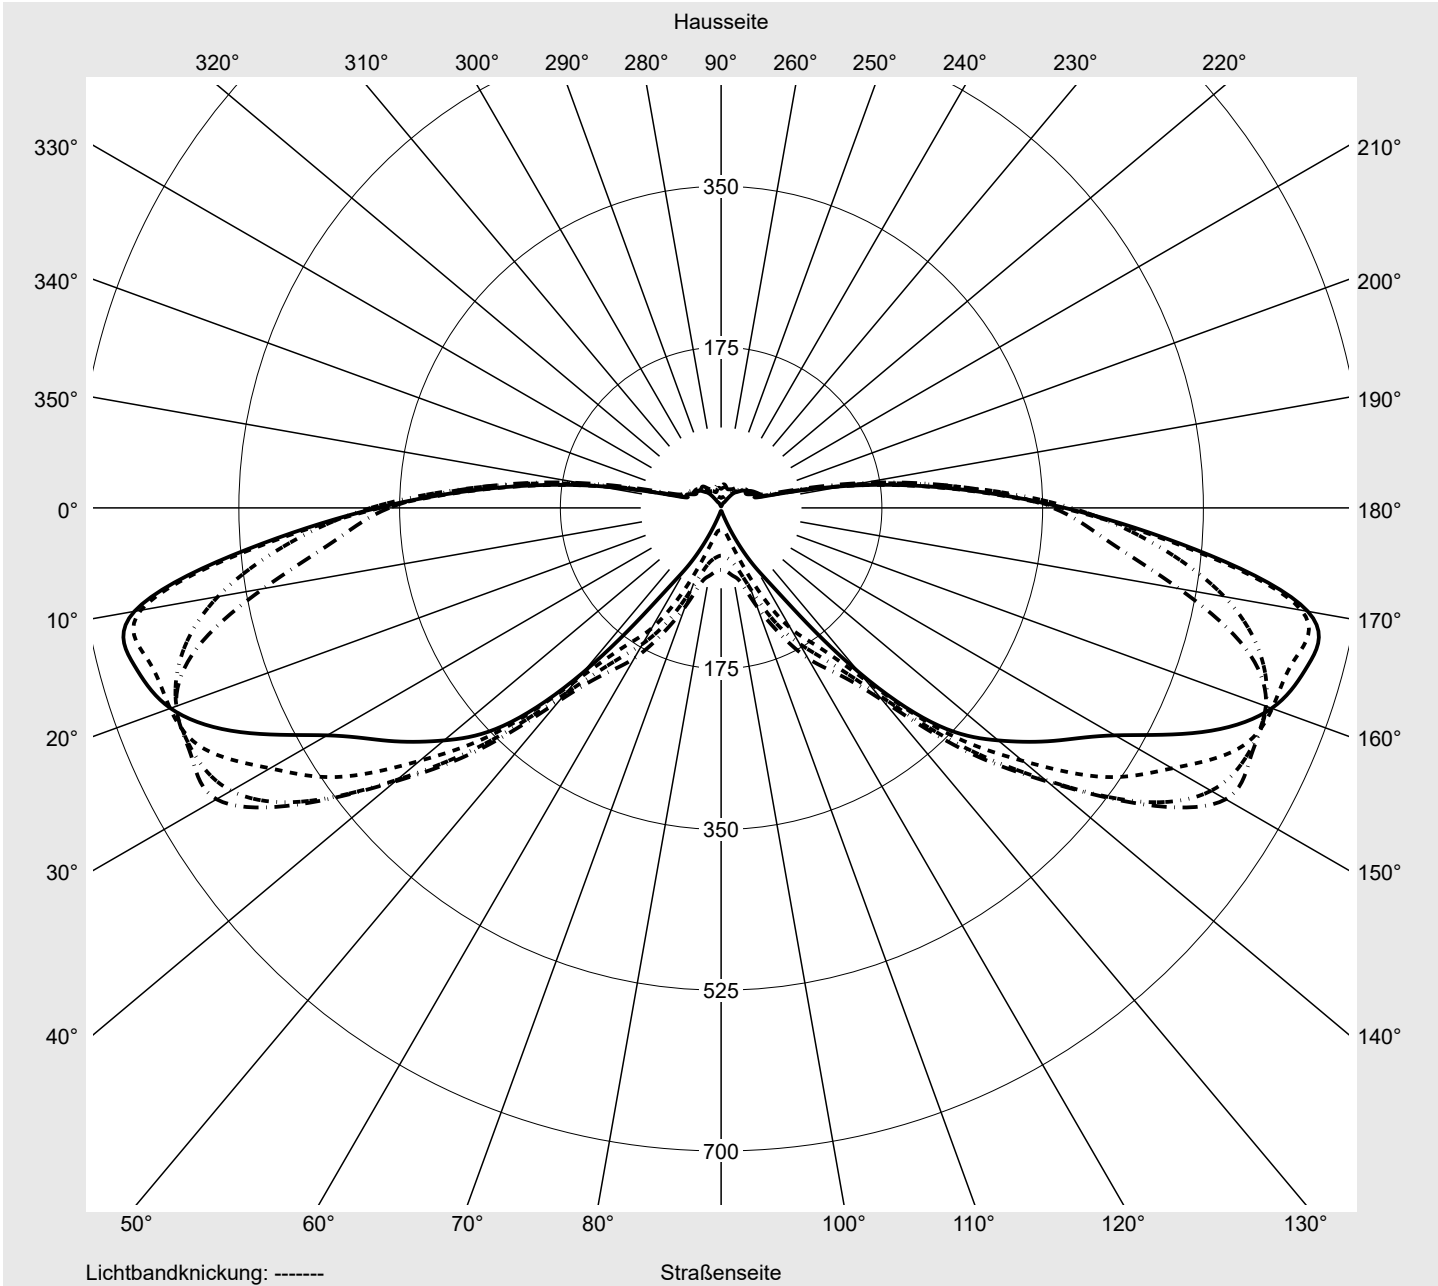

Lichttechnischer Prüfbefund

Familie
Streetlight 11 mini LED

Bestell-Nr.: 5XC2MC1F08HE
EAN: 4069025078919

LP-Nummer
59453_403

Ausführung Mastansatz- / Mastaufsatzmontage, Colour Switch
Optik direkt, asymmetrisch breit strahlend S100001
Abdeckung klar, PMMA
Bestückung LED 2200 K | CRI ≥ 70
Betriebsgerät EVG SITECO iQ
Einstellung indiv. Einstellung
Bemessungswerte Nettolichtstrom = 6610 lm
 Systemleistung = 63.6 W
 Lichtausbeute = 103.9 lm/W

Leuchtenbetriebswirkungsgrade

Eta 100.0%
 Eta 0° - 90° 100.0%
 Eta 90° - 180° 0.0%

Lichtstärkeklasse nach EN13201-2

Klasse: G1
 Imax 70° 645.0
 Imax 80° 167.3
 Imax 90° 0.0
 Imax >90° 0.0
 Imax >95° 0.0

Messbedingungen

DIN EN 13032 und DIN 5032

Lichttechnischer Prüfbefund

Familie Streetlight 11 mini LED	Bestell-Nr.: 5XC2MC1F08HE EAN: 4069025078919	LP-Nummer 59453_403
---	---	-------------------------------

Kegelmantelkurven in cd/klm **KMK 72,5°** **KMK 70°** **KMK 67,5°** **KMK 65°** **siteco**