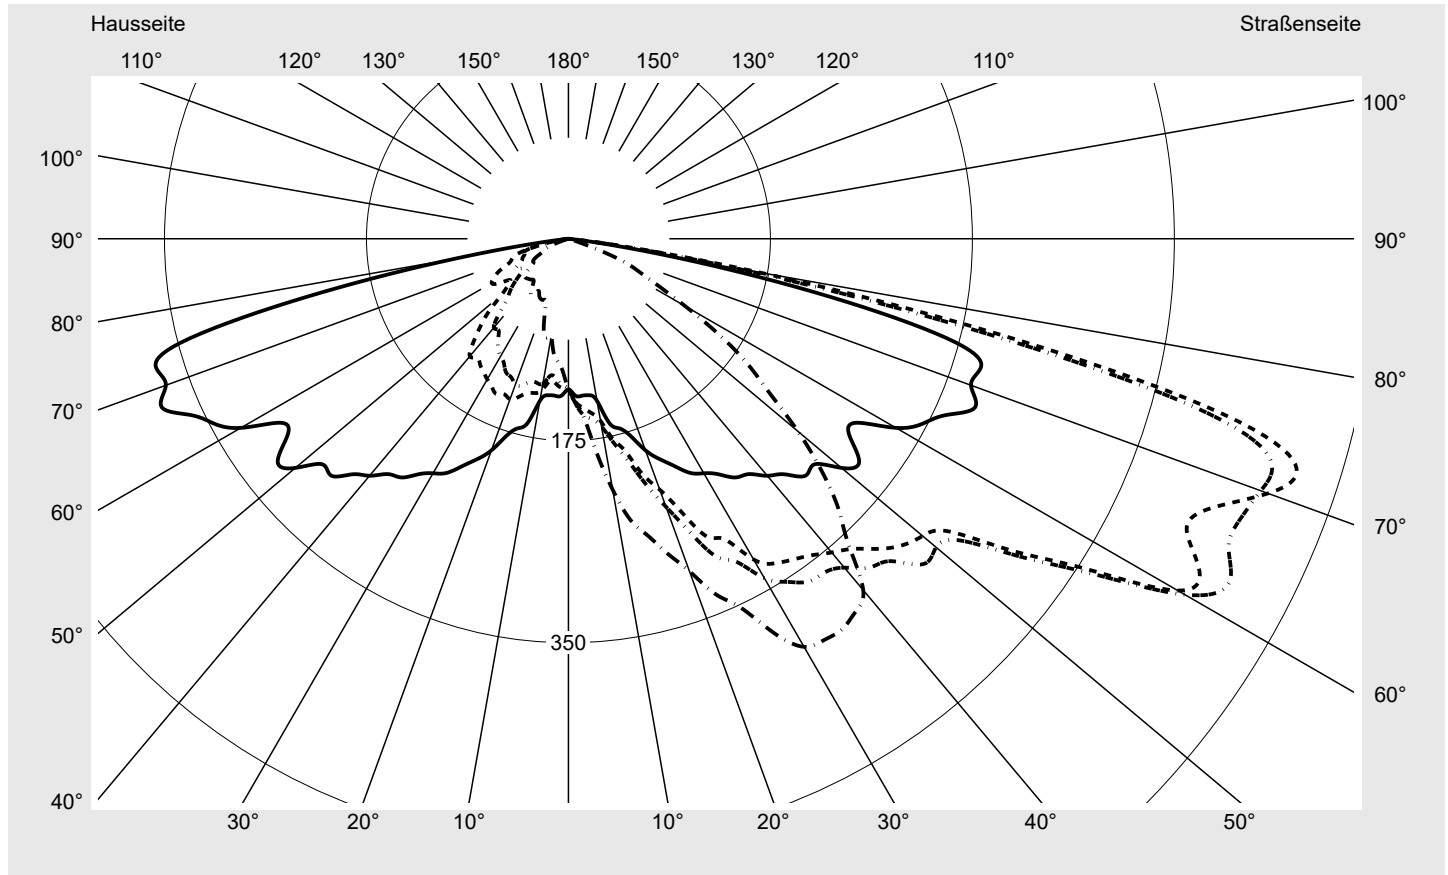

Lichttechnischer Prüfbefund

Familie
Streetlight 11 mini LED

Bestell-Nr.: 5XC2MC1F08HE
EAN: 4069025078919

LP-Nummer
59453_403

Ausführung Mastansatz- / Mastaufsatzmontage, Colour Switch
Optik direkt, asymmetrisch breit strahlend S100001
Abdeckung klar, PMMA
Bestückung LED 2200 K | CRI ≥ 70
Betriebsgerät EVG SITECO iQ
Einstellung indiv. Einstellung
Bemessungswerte Nettolichtstrom = 6610 lm
 Systemleistung = 63.6 W
 Lichtausbeute = 103.9 lm/W

Seriendokumentation
25.06.2024

siteco

Lichtstärke in cd/klm

C180-0

C195-15

C200-20

C270-90

Imax: 661 cd/klm

Leuchtenbetriebswirkungsgrade

Eta 100.0%
 Eta 0° - 90° 100.0%
 Eta 90° - 180° 0.0%

Lichtstärkeklasse nach EN13201-2

Klasse: G1
 Imax 70° 645.0
 Imax 80° 167.3
 Imax 90° 0.0
 Imax >90° 0.0
 Imax >95° 0.0

Messbedingungen

DIN EN 13032 und DIN 5032

Lichttechnischer Prüfbefund

Familie Streetlight 11 mini LED	Bestell-Nr.: 5XC2MC1F08HE EAN: 4069025078919	LP-Nummer 59453_403
---	---	-------------------------------

Kegelmantelkurven in cd/klm **KMK 72,5°** **KMK 70°** **KMK 67,5°** **KMK 65°** **siteco**