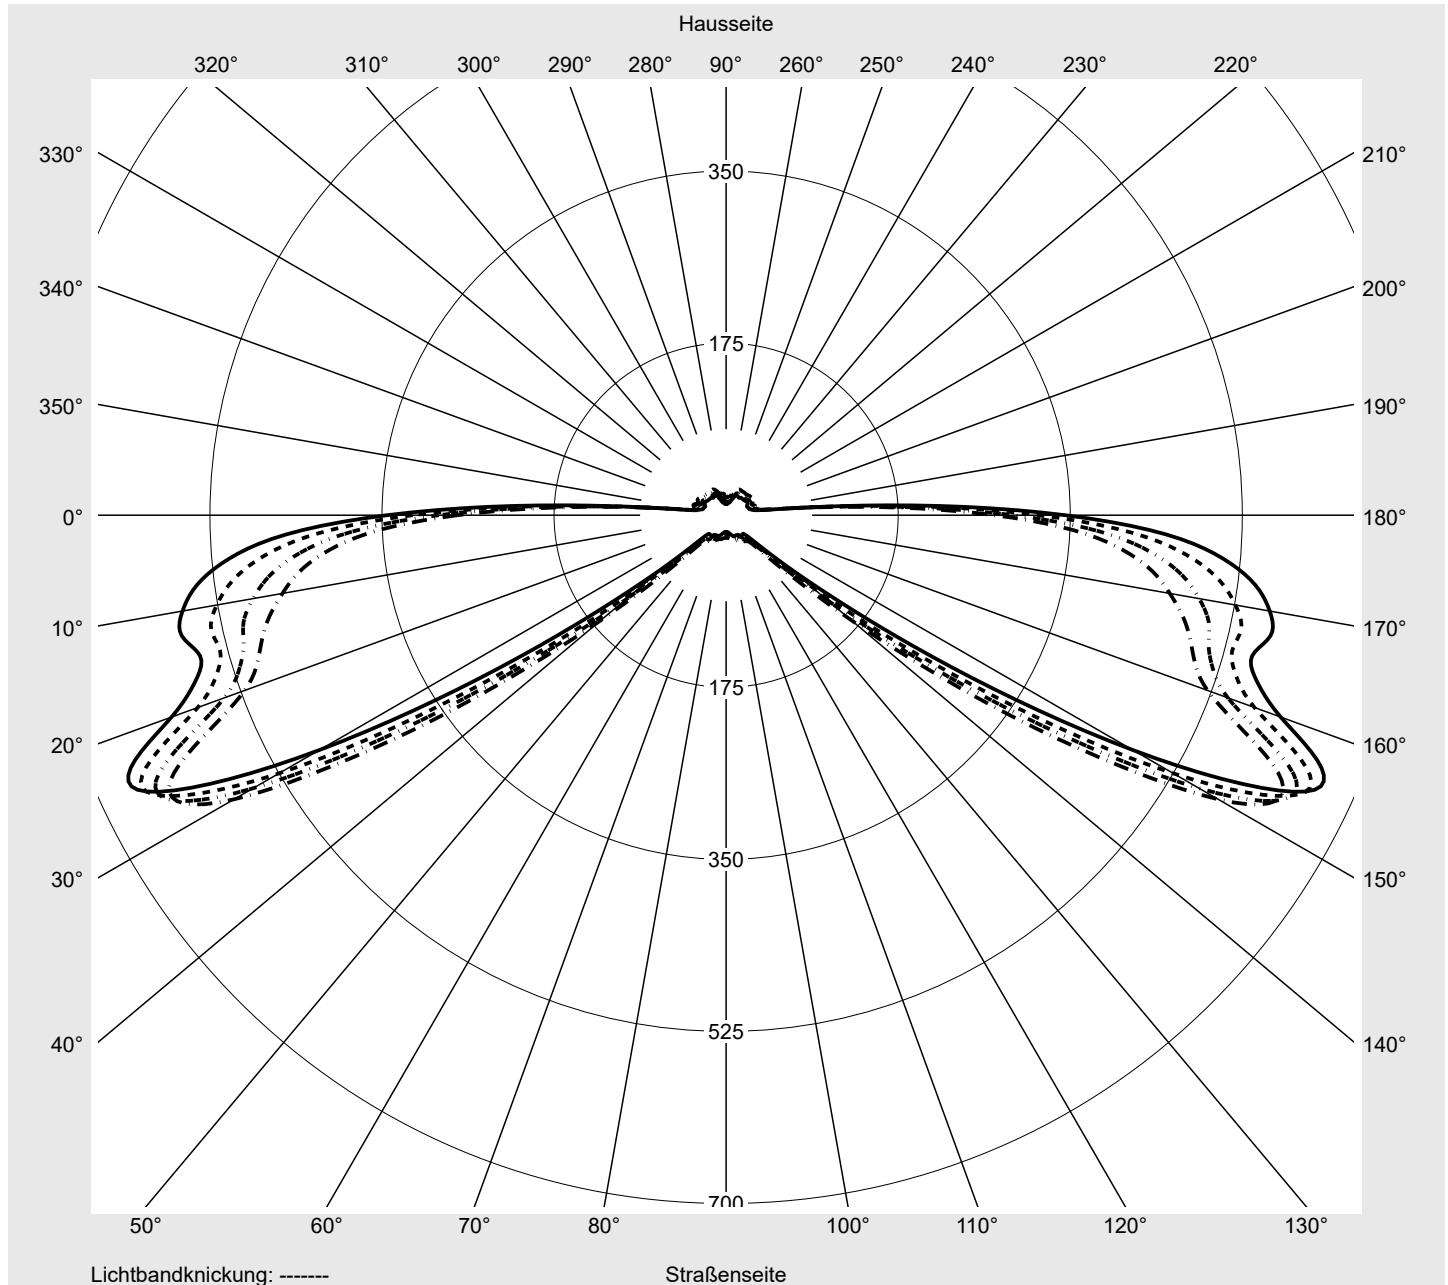

Lichttechnischer Prüfbefund

Familie
Streetlight 21 midi LED

Bestell-Nr.: 5XE3B33S08LB
EAN: 4058352726570

LP-Nummer
59065_2522

Kegelmantelkurven in cd/klm

KMK 73°

KMK 72°

KMK 71°

KMK 70°

siteco

Lichttechnischer Prüfbefund

Familie Streetlight 21 midi LED	Bestell-Nr.: 5XE3B33S08LB EAN: 4058352726570	LP-Nummer 59065_2522

Wertetabelle Lichtstärkemessung	Maximale Lichtstärke	siteco