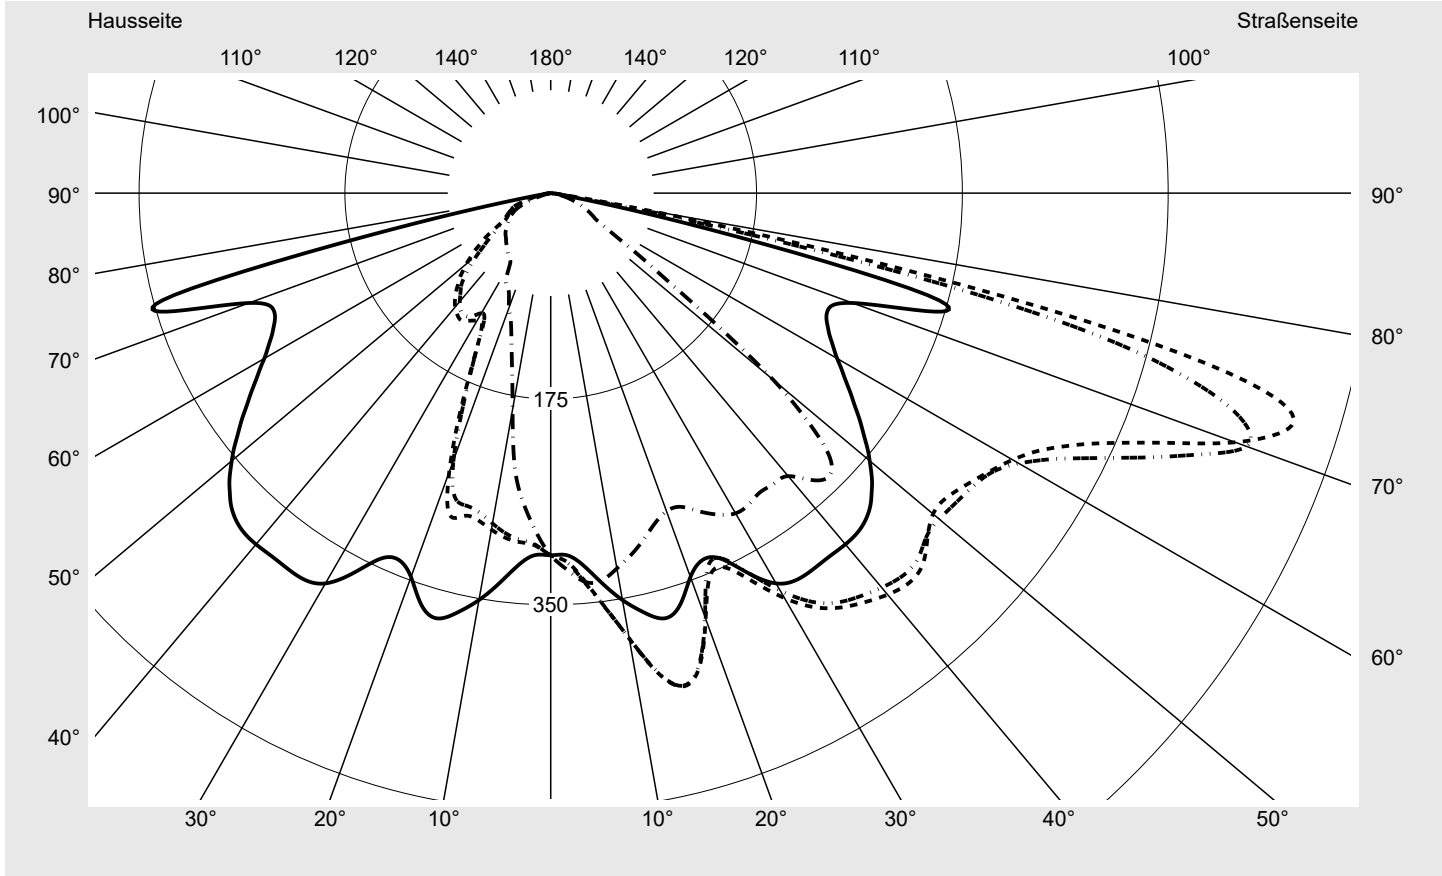

Lichttechnischer Prüfbefund

Familie Streetlight 21 midi LED	Bestell-Nr.: 5XE3B33S08LB EAN: 4058352726570	LP-Nummer 59065_2522
	Ausführung Mastansatz- / Mastaufsatzmontage, Smart Interface oben Optik direkt, asymmetrisch breit strahlend S050003 Abdeckung Einscheibensicherheitsglas (ESG) Bestückung LED 3000 K CRI ≥ 70 Betriebsgerät EVG-Smart Interface Bemessungswerte Nettolichtstrom = 14340 lm Systemleistung = 99.6 W Lichtausbeute = 144 lm/W	Seriendokumentation 22.10.2024

Lichtstärke in cd/klm
C180-0
C205-25
C207,5-27,5
C270-90
Imax: 661 cd/klm

Leuchtenbetriebswirkungsgrade	
Eta	100.0%
Eta 0° - 90°	100.0%
Eta 90° - 180°	0.0%

Lichtstärkeklasse nach EN13201-2	
Klasse:	G3
Imax 70°	629.6
Imax 80°	99.6
Imax 90°	0.0
Imax >90°	0.0
Imax >95°	0.0

Messbedingungen
 DIN EN 13032 und DIN 5032

Lichttechnischer Prüfbefund

Familie
Streetlight 21 midi LED

Bestell-Nr.: 5XE3B33S08LB
EAN: 4058352726570

LP-Nummer
59065_2522

Kegelmantelkurven in cd/klm

KMK 73°

KMK 72°