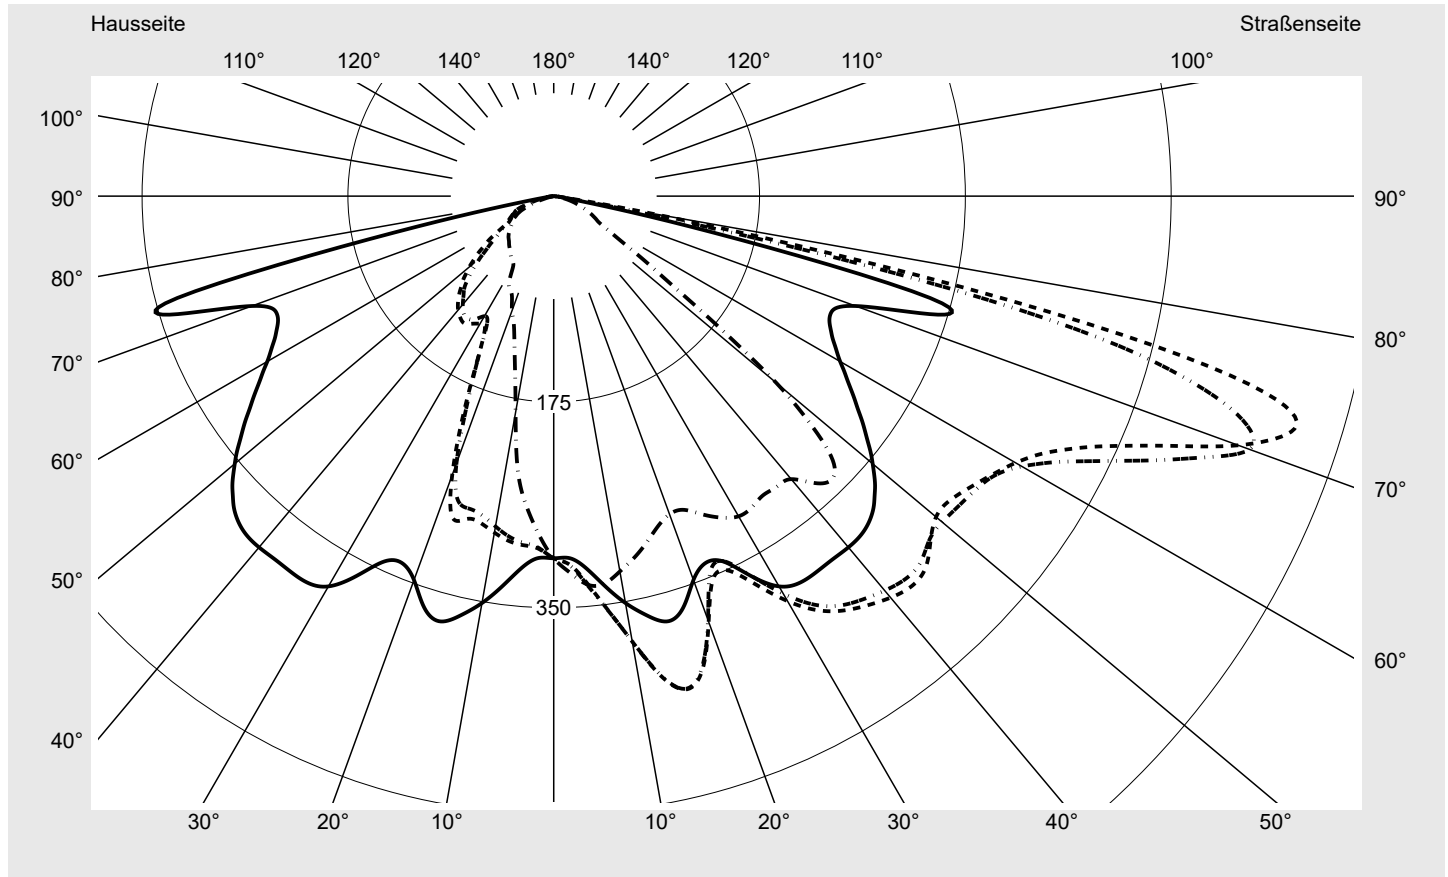

Abdeckung Einscheibensicherheitsglas (ESG)

Bestückung LED 4000 K | CRI ≥ 70

Betriebsgerät EVG-Smart Interface

Bemessungswerte Nettolichtstrom = 14950 lm
Systemleistung = 99.6 W
Lichtausbeute = 150.1 lm/W

Seriendokumentation
22.10.2024

siteco

Lichtstärke in cd/klm

C180-0

C205-25

C207,5-27,5

C270-90

Imax: 661 cd/klm

Leuchtenbetriebswirkungsgrade

Eta 100.0%

Eta 0° - 90° 100.0%

Eta 90° - 180° 0.0%

Lichtstärkeklasse nach EN13201-2

Klasse: G3

Imax 70° 629.6

Imax 80° 99.6