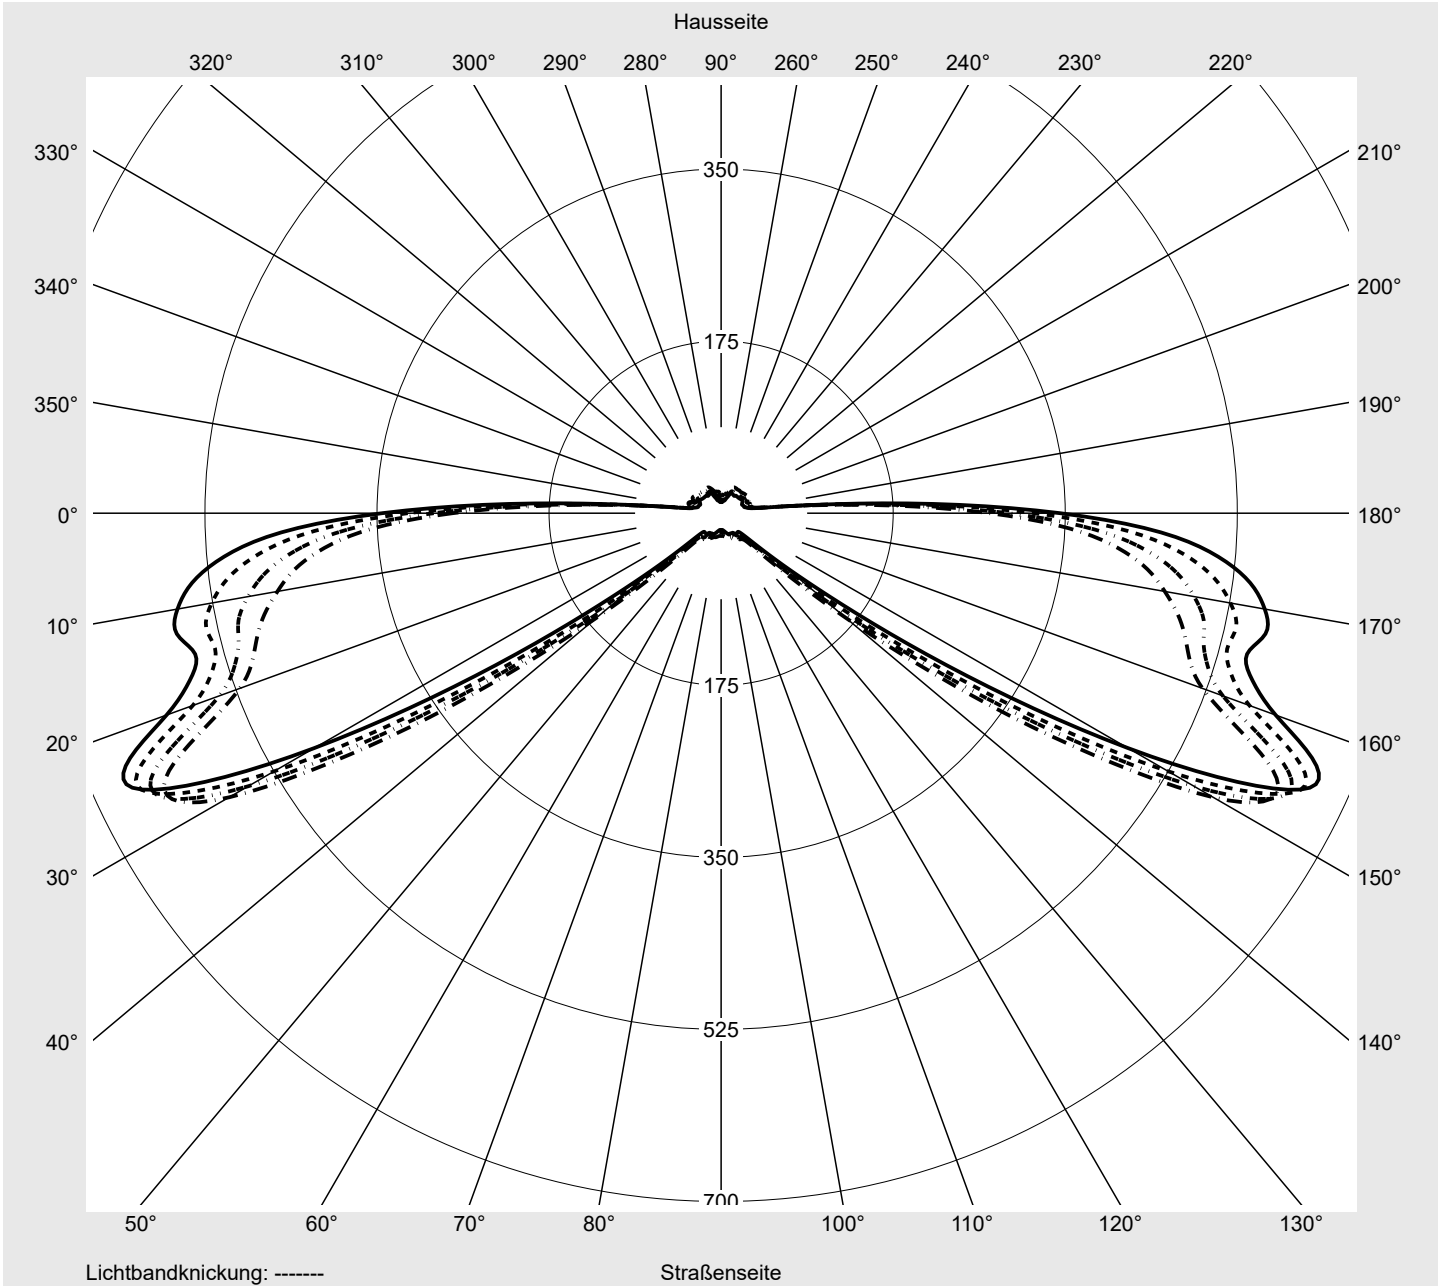

Leuchtenbetriebswirkungsgrade

Eta 100.0%

Eta 0° - 90° 100.0%

Eta 90° - 180° 0.0%

Lichtstärkeklasse nach EN13201-2

Klasse: G3

Imax 70° 629.6

Imax 80° 99.6

Imax 90° 0.0

Imax >90° 0.0

Imax >95° 0.0

Messbedingungen

DIN EN 13032 und DIN 5032

Lichttechnischer Prüfbefund

Familie Streetlight 21 midi LED	Bestell-Nr.: 5XE3B43S08LB EAN: 4058352726891	LP-Nummer 59065_2513
---	---	--------------------------------

Kegelmantelkurven in cd/klm **KMK 73°** **KMK 72°** **KMK 71°** **KMK 70°** **siteco**

Lichttechnischer Prüfbefund

Familie Streetlight 21 midi LED	Bestell-Nr.: 5XE3B43S08LB EAN: 4058352726891	LP-Nummer 59065_2513
--	---	---------------------------------------