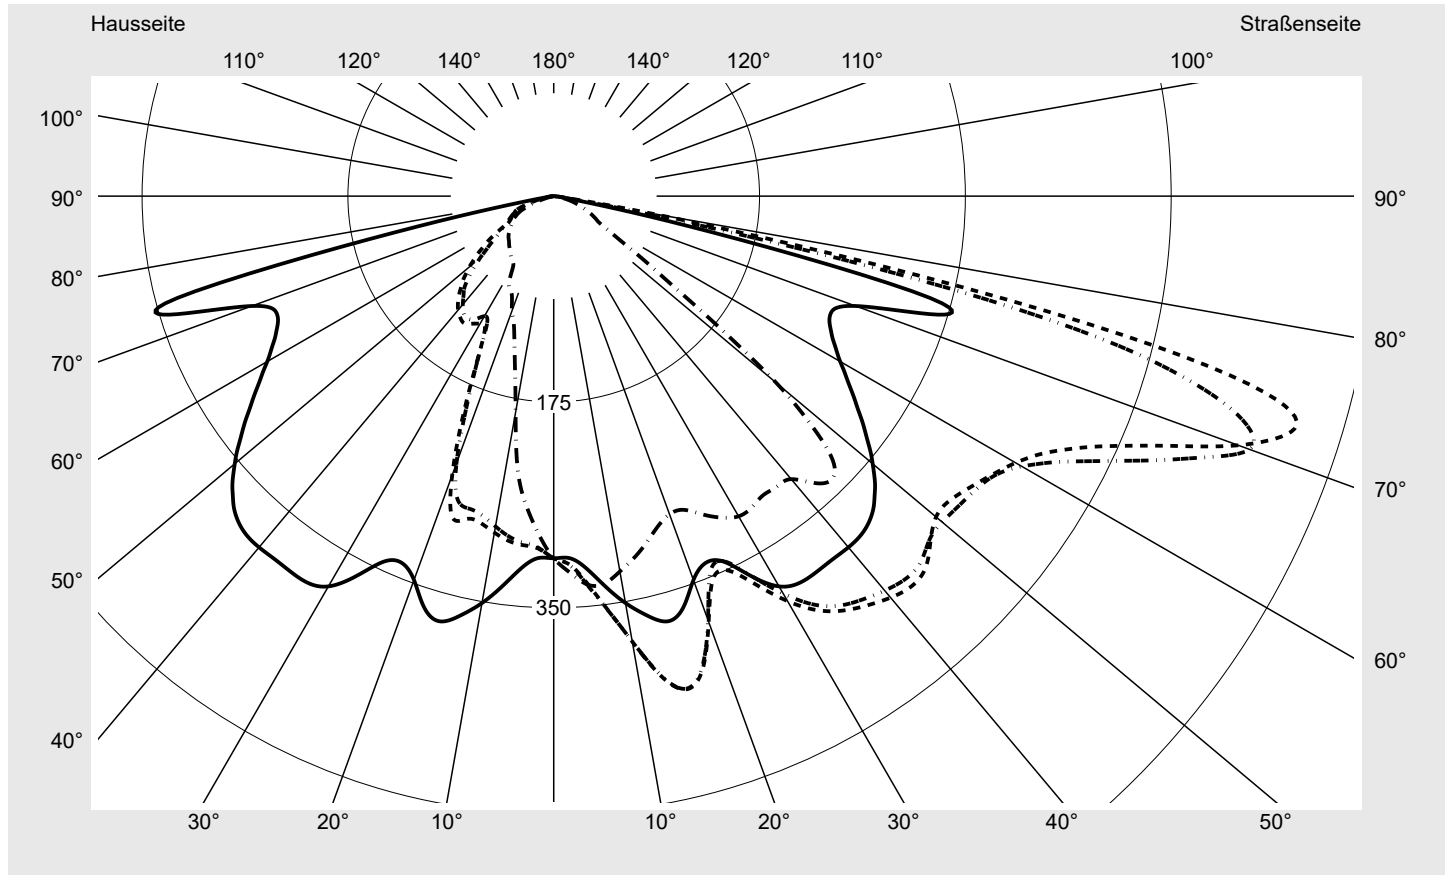

Lichttechnischer Prüfbefund

Familie
Streetlight 21 midi LED

Bestell-Nr.: 5XE3B43T08LB
EAN: 4058352726969

LP-Nummer
59065_2519

Ausführung Mastansatz- / Mastaufsatzmontage, Smart Interface oben/unten
Optik direkt, asymmetrisch breit strahlend S050003
Abdeckung Einscheibensicherheitsglas (ESG)
Bestückung LED 4000 K | CRI ≥ 70
Betriebsgerät EVG-Smart Interface
Bemessungswerte Nettolichtstrom = 14950 lm
 Systemleistung = 99.6 W
 Lichtausbeute = 150.1 lm/W

Seriendokumentation
22.10.2024

siteco

Lichtstärke in cd/klm

C180-0

C205-25

C207,5-27,5

C270-90

Imax: 661 cd/klm

Leuchtenbetriebswirkungsgrade

Eta 100.0%
 Eta 0° - 90° 100.0%
 Eta 90° - 180° 0.0%

Lichtstärkeklasse nach EN13201-2

Klasse: G3
 Imax 70° 629.6
 Imax 80° 99.6
 Imax 90° 0.0
 Imax >90° 0.0
 Imax >95° 0.0

Messbedingungen