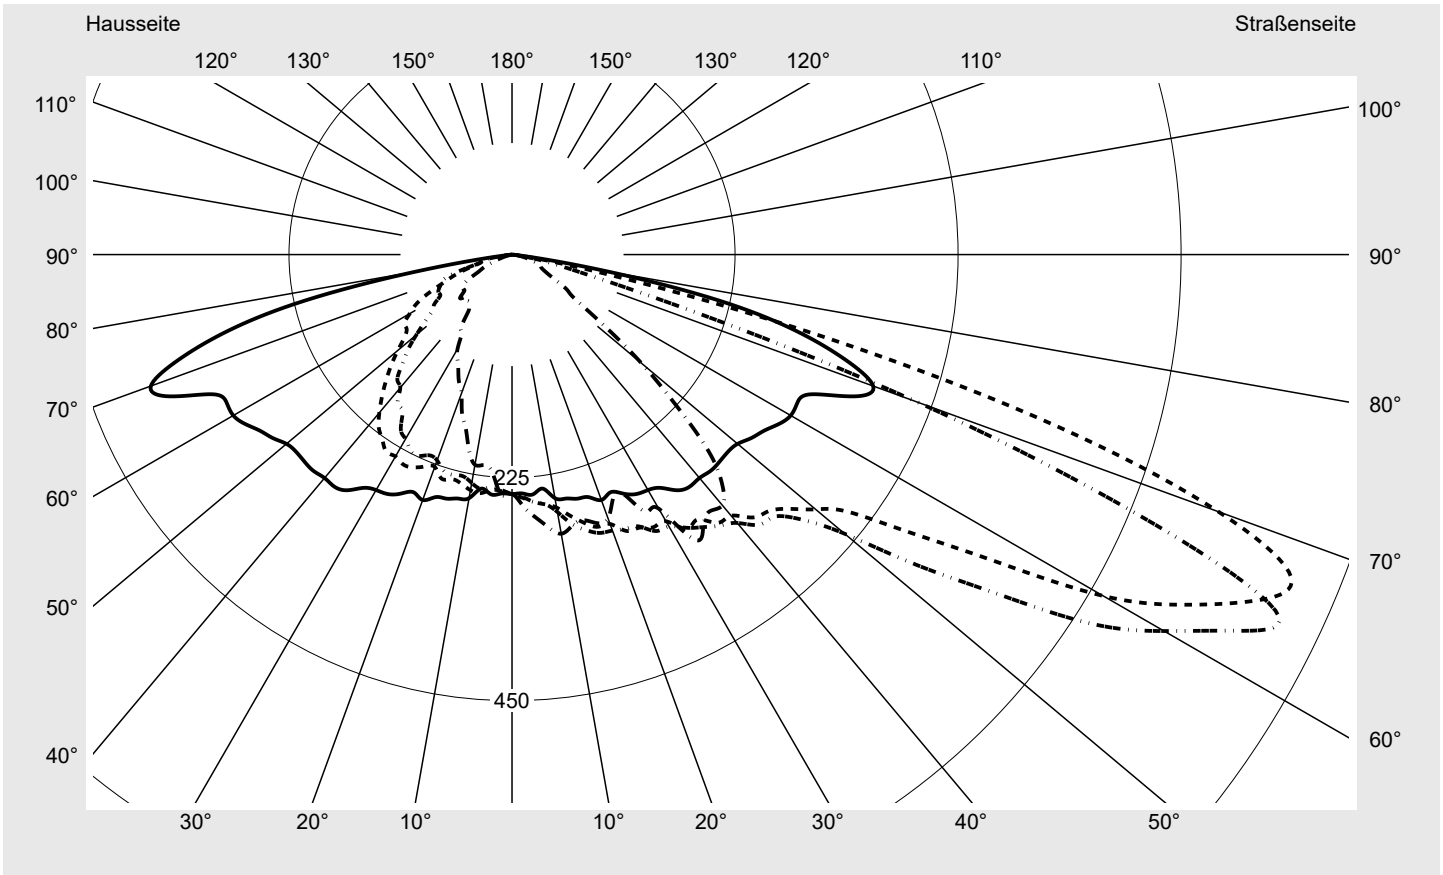

Lichttechnischer Prüfbefund

Familie
Streetlight 21 midi LED

Bestell-Nr.: 5XE3C23T08LB
EAN: 4058352727058

LP-Nummer
59081_2546

Ausführung Mastansatz- / Mastaufsatzmontage, Smart Interface oben/unten
Optik direkt, asymmetrisch breit strahlend S080002
Abdeckung Einscheibensicherheitsglas (ESG)
Bestückung LED 2200 K | CRI ≥ 70
Betriebsgerät EVG-Smart Interface
Bemessungswerte Nettolichtstrom = 11880 lm
 Systemleistung = 99.6 W
 Lichtausbeute = 119.3 lm/W

Seriendokumentation
22.10.2024

siteco

Lichtstärke in cd/klm

C180-0

C200-20

C205-25

C270-90

Imax: 851 cd/klm

Leuchtenbetriebswirkungsgrade

Eta 100.0%
 Eta 0° - 90° 100.0%
 Eta 90° - 180° 0.0%

Lichtstärkeklasse nach EN13201-2

Klasse: G3
 Imax 70° 826.1
 Imax 80° 99.6
 Imax 90° 0.0
 Imax >90° 0.0
 Imax >95° 0.0

Messbedingungen