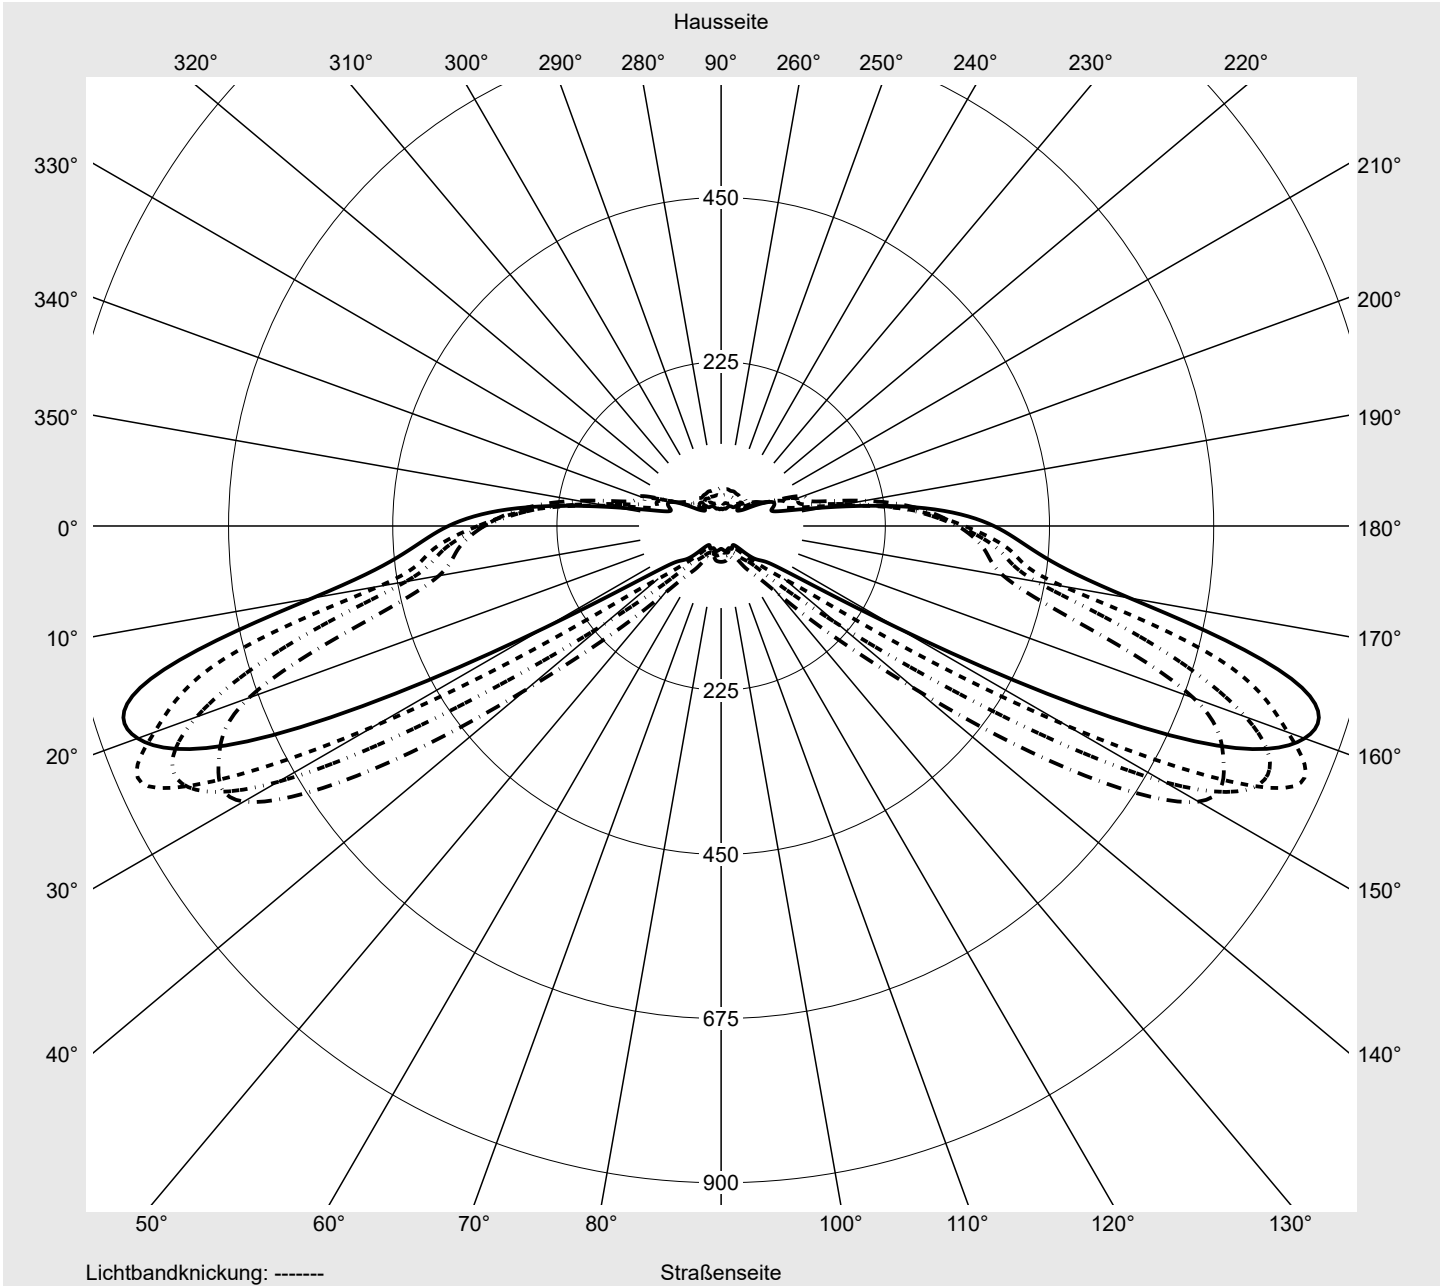

Lichttechnischer Prüfbefund

Familie
Streetlight 21 midi LED

Bestell-Nr.: 5XE3C23T08LB
EAN: 4058352727058

LP-Nummer
59081_2546

Ausführung Mastansatz- / Mastaufsatzmontage, Smart Interface oben/unten
Optik direkt, asymmetrisch breit strahlend S080002
Abdeckung Einscheibensicherheitsglas (ESG)
Bestückung LED 2200 K | CRI ≥ 70
Betriebsgerät EVG-Smart Interface
Bemessungswerte Nettolichtstrom = 11880 lm
 Systemleistung = 99.6 W
 Lichtausbeute = 119.3 lm/W

Seriendokumentation
22.10.2024

siteco

Lichtstärke in cd/klm

C180-0

C200-20

C205-25

C270-90

Imax: 851 cd/klm

Leuchtenbetriebswirkungsgrade

Eta 100.0%
 Eta 0° - 90° 100.0%
 Eta 90° - 180° 0.0%

Lichtstärkeklasse nach EN13201-2

Klasse: G3
 Imax 70° 826.1
 Imax 80° 99.6
 Imax 90° 0.0
 Imax >90° 0.0
 Imax >95° 0.0

Messbedingungen

DIN EN 13032 und DIN 5032

Lichttechnischer Prüfbefund

Familie Streetlight 21 midi LED	Bestell-Nr.: 5XE3C23T08LB EAN: 4058352727058	LP-Nummer 59081_2546
---	---	--------------------------------

Kegelmantelkurven in cd/klm **KMK 67,5°** **KMK 65°** **KMK 62,5°** **KMK 60°** **siteco**