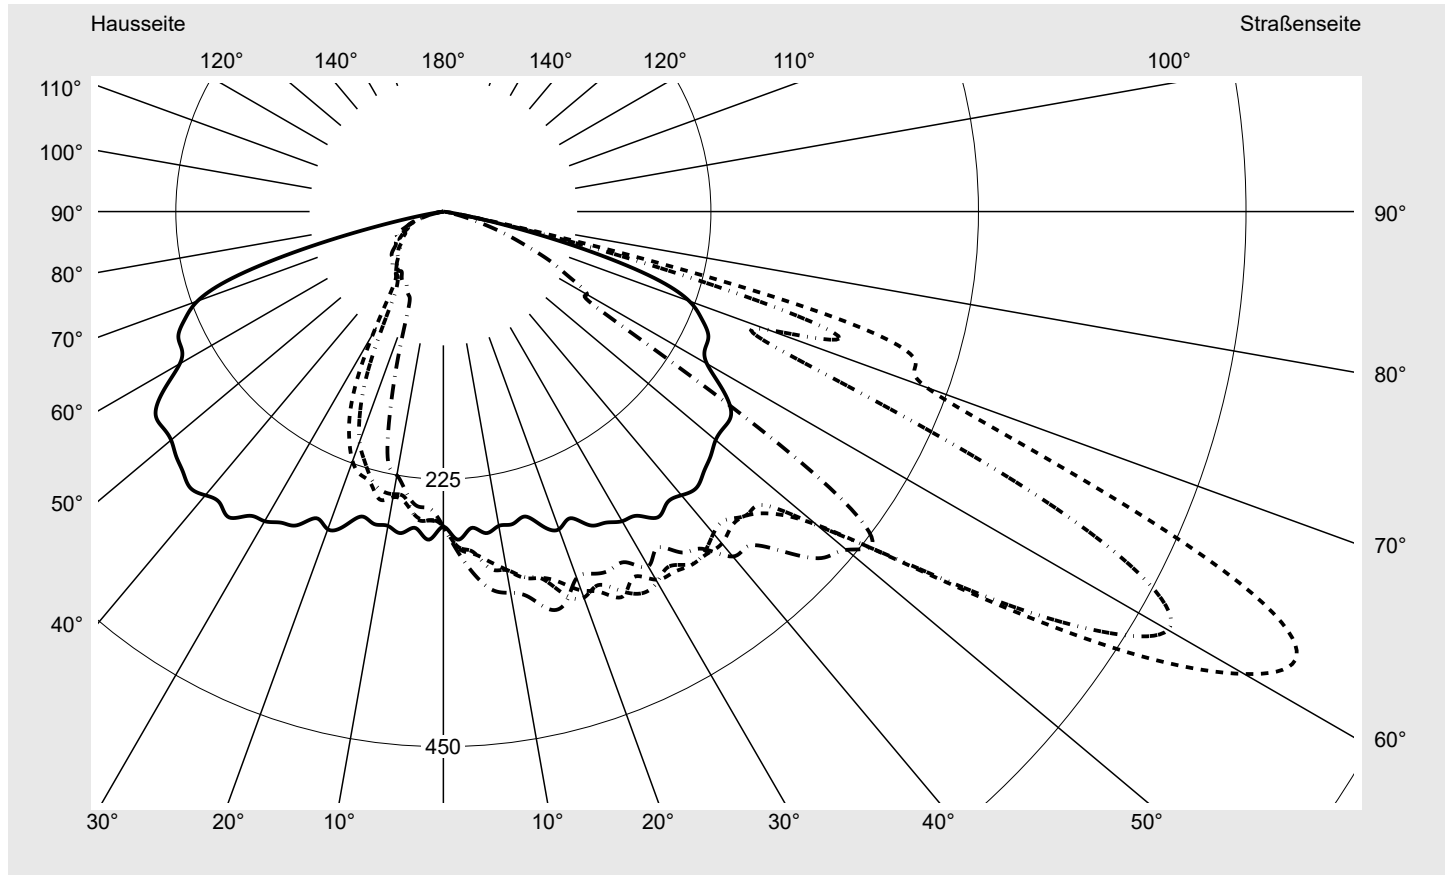

Lichttechnischer Prüfbefund

Familie
Streetlight 21 midi LED

Bestell-Nr.: 5XE3E33T08LB
EAN: 4058352728659

LP-Nummer
59077_2516

Ausführung Mastansatz- / Mastaufsatzmontage, Smart Interface oben/unten
Optik direkt, asymmetrisch breit strahlend S100006
Abdeckung Einscheibensicherheitsglas (ESG)
Bestückung LED 3000 K | CRI ≥ 70
Betriebsgerät EVG-Smart Interface
Bemessungswerte Nettolichtstrom = 14340 lm
Systemleistung = 99.6 W
Lichtausbeute = 144 lm/W

Seriendokumentation
22.10.2024

sitEco

Lichtstärke in cd/klm

C180-0

C210-30

C215-35

C270-90

Imax: 809 cd/klm

Leuchtenbetriebswirkungsgrade

Eta	100.0%
Eta 0° - 90°	100.0%
Eta 90° - 180°	0.0%

Lichtstärkeklasse nach EN13201-2

Klasse:	G4
Imax 70°	498.7
Imax 80°	32.8
Imax 90°	0.0
Imax >90°	0.0
Imax >95°	0.0

Messbedingungen