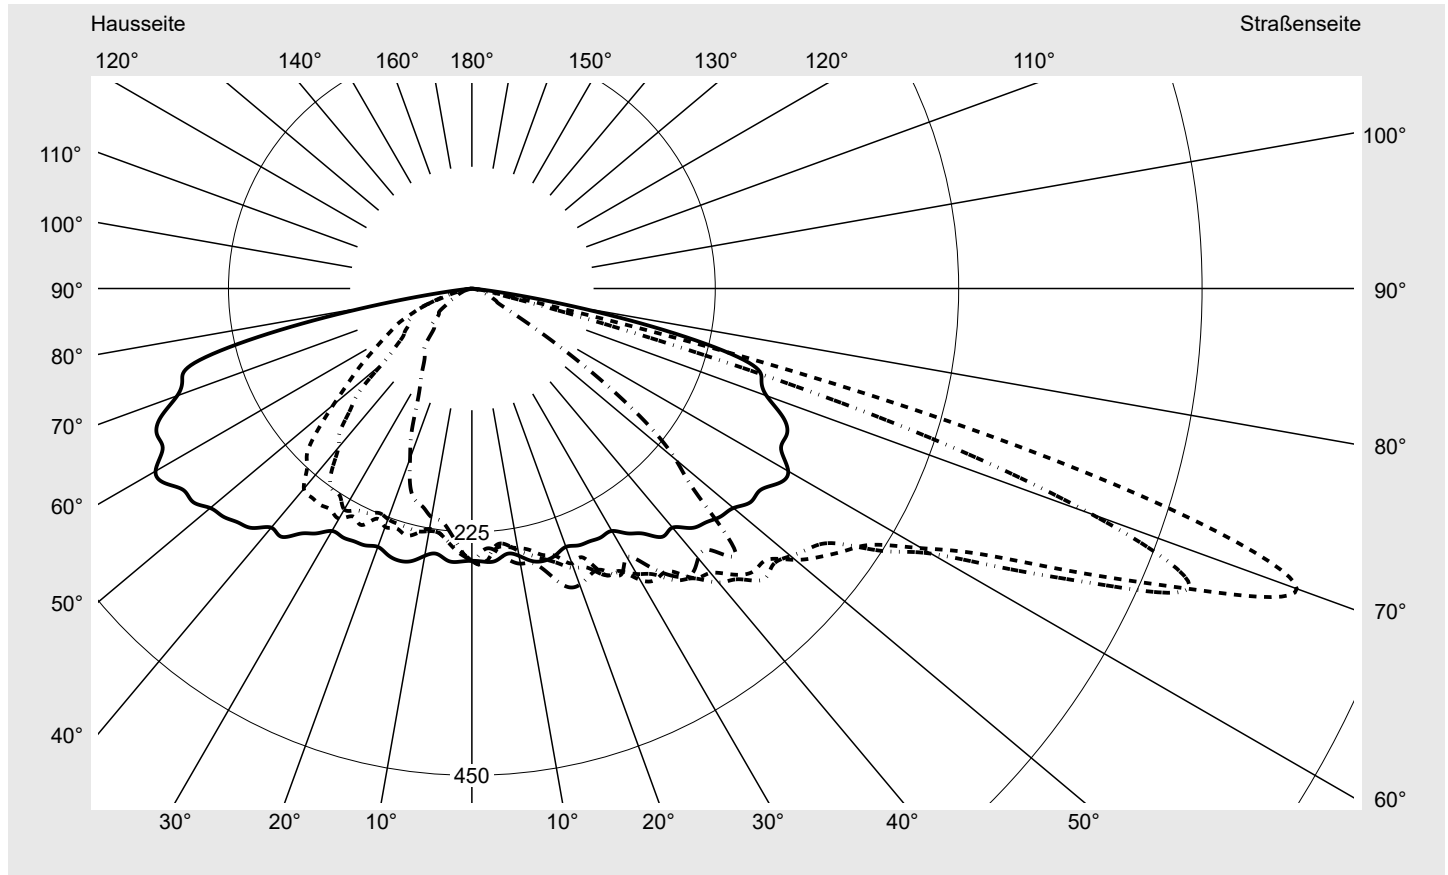

Abdeckung Einscheibensicherheitsglas (ESG)

Bestückung LED 3000 K | CRI ≥ 70

Betriebsgerät EVG-Smart Interface

Bemessungswerte Nettolichtstrom = 12620 lm
Systemleistung = 99.6 W
Lichtausbeute = 126.7 lm/W

Seriendokumentation
22.10.2024

sitEco

Lichtstärke in cd/klm

C180-0

C205-25

C210-30

C270-90

Imax: 811 cd/klm

Leuchtenbetriebswirkungsgrade

Eta	100.0%
Eta 0° - 90°	100.0%
Eta 90° - 180°	0.0%

Lichtstärkeklasse nach EN13201-2

Klasse:	G3
Imax 70°	811.4
Imax 80°	97.1
Imax 90°	0.0
Imax >90°	0.0
Imax >95°	0.0

Messbedingungen