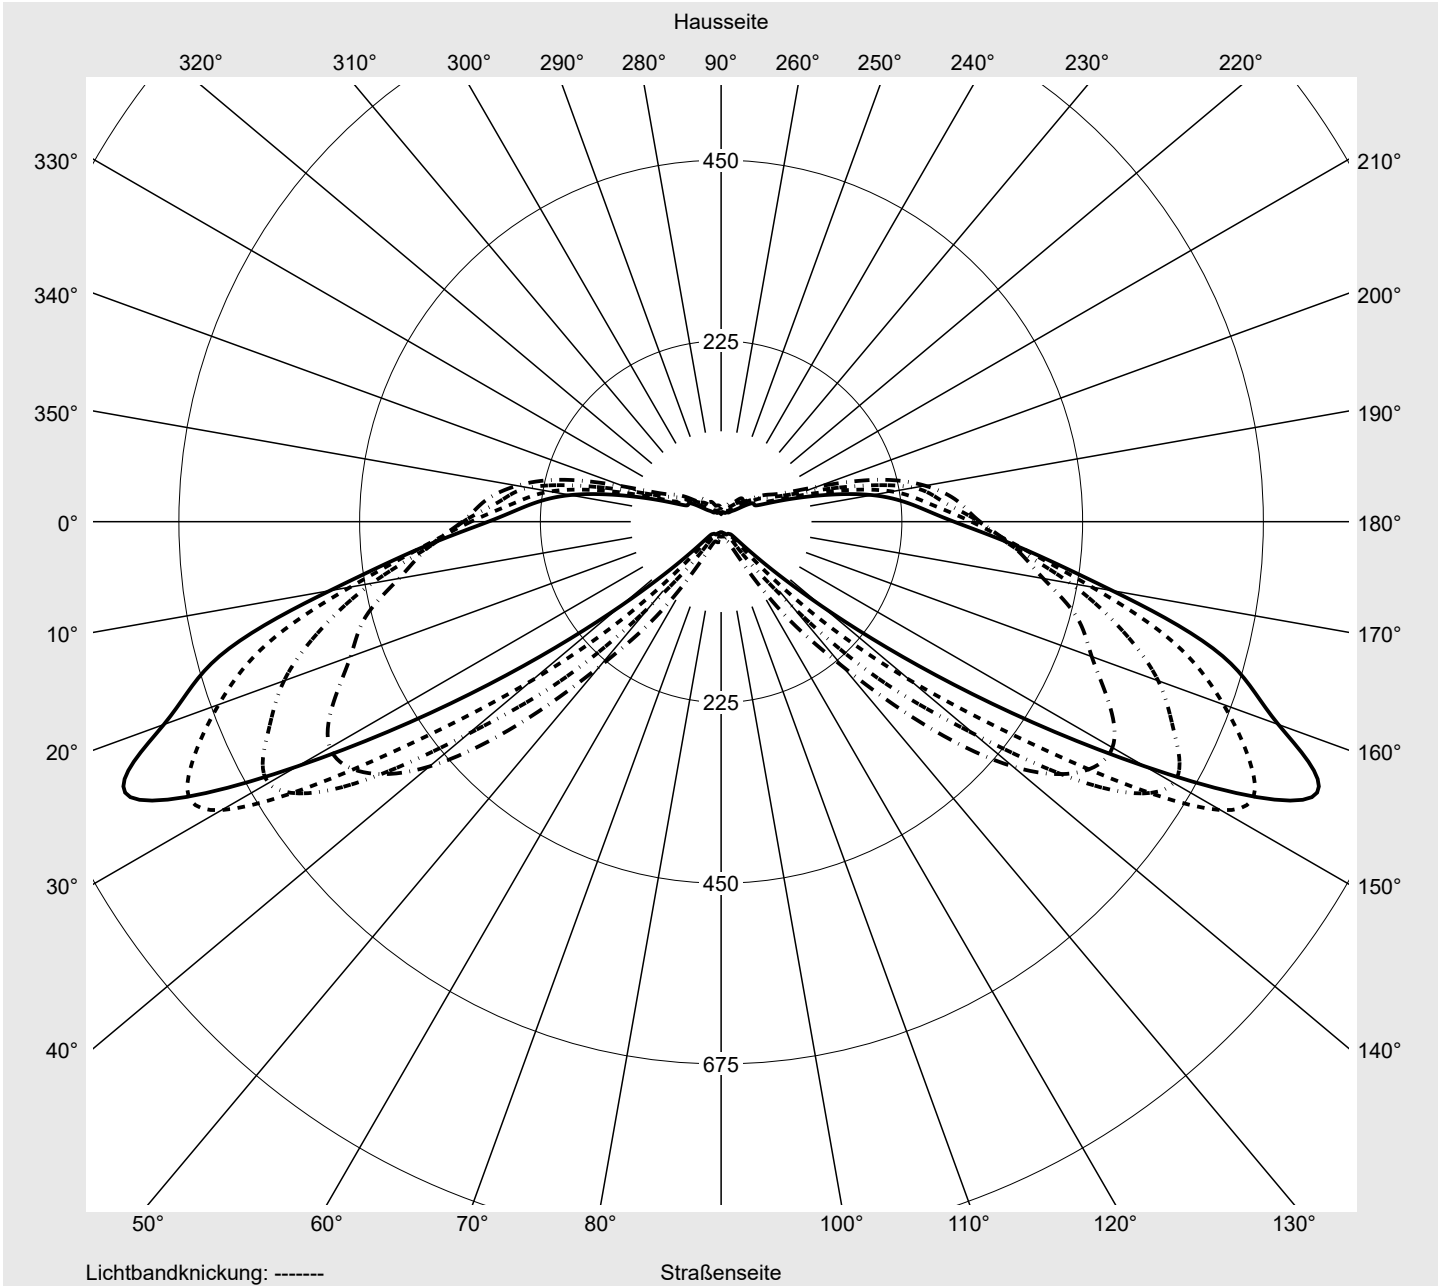

Lichttechnischer Prüfbefund

Familie Streetlight 21 midi LED	Bestell-Nr.: 5XE3M33T08LB EAN: 4058352683156	LP-Nummer 59152_2474

Kegelmantelkurven in cd/klm   **KMK 70°**   **KMK 67,5°**   **KMK 65°**   **KMK 62,5°**   **siteco**

Lichttechnischer Prüfbefund

Familie Streetlight 21 midi LED	Bestell-Nr.: 5XE3M33T08LB EAN: 4058352683156	LP-Nummer 59152_2474
Wertetabelle Lichtstärkemessung		Maximale Lichtstärke
		siteco

C- Ebenen	0° 180°	5° 175°	10° 170°	15° 165°	20° 160°	25° 155°	30° 150°	35° 145°	40° 140°	45° 135°	50° 130°	55° 125°	60° 120°
γ	Lichtstärke in cd/klm												
0,0°	251.7	251.7	251.7	251.7	251.7	251.7	251.7	251.7	251.7	251.7	251.7	251.7	251.7
2,5°	252.7	252.6	255.1	255.9	254.5	255.0	254.0	252.2	251.7	247.4	245.6	244.7	243.6
5,0°	252.7	247.6	244.8	246.2	244.1	242.4	239.8	236.2	239.7	236.4	232.5	233.6	234.3
7,5°	247.5	246.2	247.0	241.4	241.5	240.8	238.5	238.2	237.0	239.8	242.0	244.4	244.4
10,0°	250.9	251.6	254.7	244.8	240.1	243.6	246.0	248.9	247.1	245.5	243.2	248.5	256.4
12,5°	258.1	251.0	248.5	247.9	244.5	247.6	252.4	251.2	250.3	256.2	259.5	260.6	263.5
15,0°	260.4	253.2	248.3	249.4	250.9	255.1	259.0	261.5	258.8	265.7	270.2	267.9	269.6
17,5°	258.3	257.3	247.8	248.7	251.9	259.5	266.5	266.0	275.2	277.4	277.3	277.8	286.1
20,0°	254.1	250.5	251.9	255.9	262.1	270.4	275.0	276.8	276.7	279.1	278.4	285.9	281.5
22,5°	257.0	252.2	255.3	268.1	272.7	269.3	279.3	285.9	287.4	287.8	284.5	282.2	286.1
25,0°	257.8	257.2	270.3	273.8	283.2	292.2	292.5	297.3	302.1	298.9	293.3	289.8	292.8
27,5°	259.1	258.9	269.3	275.9	290.3	294.3	295.3	301.0	295.9	293.4	289.9	296.4	293.1
30,0°	258.8	273.0	282.5	292.7	295.7	311.0	304.7	312.4	300.4	305.3	301.8	299.0	302.9
32,5°	268.4	281.3	284.7	297.6	311.2	318.2	313.4	319.9	315.8	313.8	308.7	313.3	302.9
35,0°	276.6	287.2	295.6	296.7	309.7	318.9	329.3	329.7	312.6	320.8	315.6	320.8	316.5
37,5°	289.2	297.8	300.2	316.3	319.7	337.4	337.7	332.8	327.5	323.7	318.9	318.2	332.2
40,0°	288.5	305.0	310.1	313.4	327.9	343.2	354.8	344.9	337.5	333.4	324.7	347.2	341.1
42,5°	300.3	309.6	317.1	332.9	343.7	358.8	364.5	353.0	347.4	337.7	344.4	349.5	356.9
45,0°	305.8	317.1	325.5	333.0	349.1	369.1	380.6	362.0	354.6	368.9	366.8	388.4	383.2
47,5°	312.0	313.3	325.1	341.9	368.3	370.8	377.7	368.2	368.3	388.5	397.5	390.1	382.7
50,0°	315.7	324.5	327.1	342.0	370.4	390.2	384.7	382.7	398.7	421.6	412.3	380.7	354.1
52,5°	324.5	324.8	337.8	340.4	373.5	407.0	394.1	398.2	435.2	435.4	412.2	358.0	310.7
55,0°	325.2	339.0	343.2	354.4	370.6	422.3	410.7	440.5	443.3	424.3	372.3	320.6	285.2
57,5°	335.5	346.3	354.6	362.1	389.2	440.8	451.8	462.3	460.2	409.5	351.4	299.4	233.2
60,0°	337.7	358.8	382.6	394.8	422.9	480.1	490.2	493.0	465.8	401.4	305.0	234.6	170.2
62,5°	322.3	366.3	407.2	458.3	491.0	532.4	562.5	543.7	474.1	356.4	235.0	151.7	80.7
65,0°	320.9	365.9	441.4	515.0	579.1	622.5	650.4	576.3	411.2	274.5	136.3	61.5	26.5
67,5°	311.5	375.7	468.6	584.1	665.5	729.3	718.0	501.2	307.7	161.4	52.8	22.8	20.7
70,0°	289.9	375.0	494.5	646.3	738.3	811.4	609.3	353.6	163.9	60.9	24.9	18.9	17.3
72,5°	280.7	388.9	529.3	634.1	740.9	675.2	389.9	143.3	60.4	27.9	16.8	16.0	15.2
75,0°	265.2	365.2	466.4	531.9	584.7	383.0	130.8	41.7	27.5	17.8	14.0	12.8	11.6
77,5°	192.5	248.8	264.2	279.3	239.7	78.3	24.8	16.9	12.2	9.5	10.3	8.9	7.8
80,0°	95.5	89.9	86.1	97.1	65.8	14.7	10.3	5.9	5.3	5.7	6.8	5.1	5.0
82,5°	25.0	19.4	13.4	7.5	11.9	4.8	3.8	3.1	3.0	2.4	2.7	2.7	2.2
85,0°	1.0	1.6	1.6	1.3	1.4	1.6	1.4	1.2	1.4	0.9	1.2	0.9	1.0
87,5°	0.4	0.4	0.4	0.5	0.5	0.5	0.3	0.6	0.5	0.4	0.4	0.4	0.4
90,0°	0.0	0.0	0.0	0.0	0.0	0.0	0.0	0.0	0.0	0.0	0.0	0.0	0.0