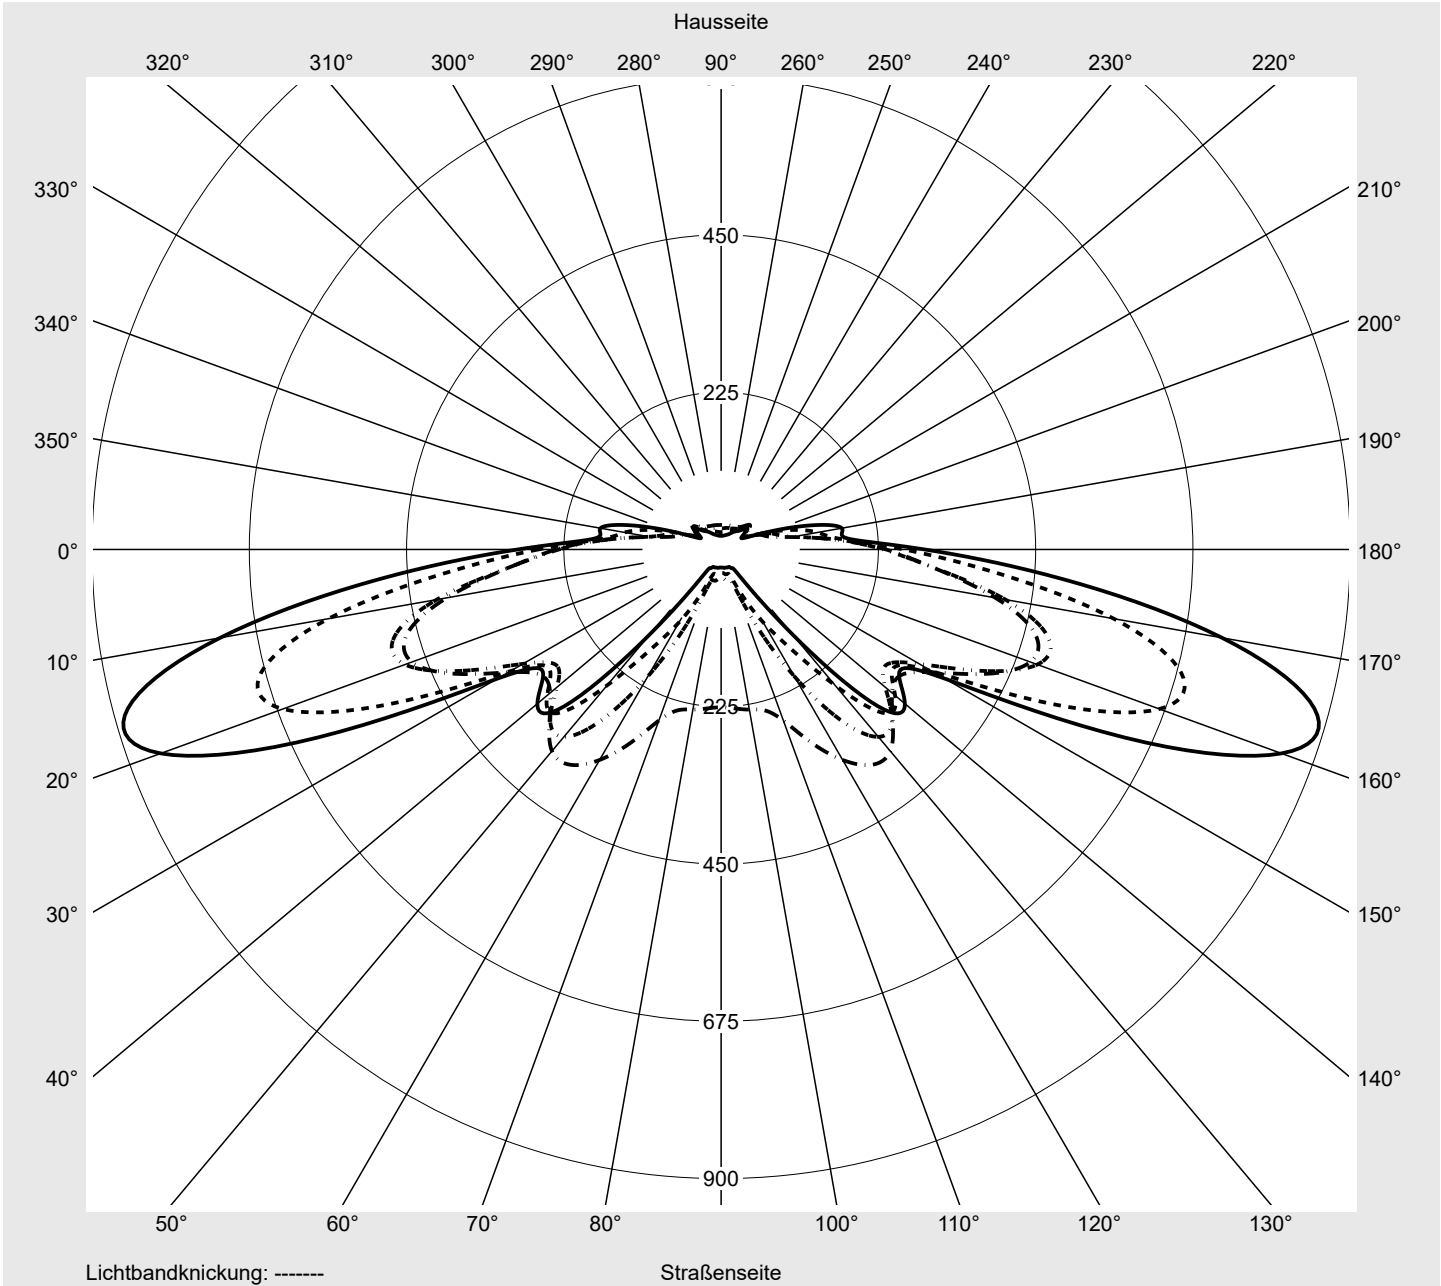

Lichttechnischer Prüfbefund

Familie Streetlight 21 midi LED	Bestell-Nr.: 5XE3U33S08LB EAN: 4069025151001	LP-Nummer 59536_1089

Kegelmantelkurven in cd/klm   **KMK 70°**   **KMK 67,5°**   **KMK 65°**   **KMK 62,5°**   **siteco**

Lichttechnischer Prüfbefund

Familie Streetlight 21 midi LED	Bestell-Nr.: 5XE3U33S08LB EAN: 4069025151001	LP-Nummer 59536_1089
Wertetabelle Lichtstärkemessung		Maximale Lichtstärke
		siteco

C- Ebenen	0° 180°	5° 175°	10° 170°	15° 165°	20° 160°	25° 155°	30° 150°	35° 145°	40° 140°	45° 135°	50° 130°	55° 125°	60° 120°
γ	Lichtstärke in cd/klm												
0,0°	267.5	267.5	267.5	267.5	267.5	267.5	267.5	267.5	267.5	267.5	267.5	267.5	267.5
2,5°	267.2	267.2	267.4	267.7	268.0	268.2	268.3	268.4	268.7	268.6	268.6	268.7	268.7
5,0°	266.9	266.9	267.2	267.8	268.6	268.9	269.1	269.3	269.8	269.6	269.6	269.8	269.9
7,5°	266.5	266.7	267.4	268.3	269.0	269.1	269.0	269.1	269.2	269.0	268.6	268.3	268.2
10,0°	266.2	266.6	267.5	268.8	269.4	269.4	269.0	268.9	268.7	268.3	267.5	266.8	266.5
12,5°	265.7	266.8	267.7	268.9	269.3	269.2	268.7	268.4	268.0	267.7	267.2	266.8	266.7
15,0°	265.2	267.0	267.9	269.1	269.2	269.1	268.3	267.9	267.3	267.0	266.9	266.8	267.0
17,5°	265.2	267.9	268.8	269.7	270.1	270.0	269.8	269.8	269.9	270.4	270.8	271.1	271.6
20,0°	265.1	268.9	269.6	270.3	271.0	270.8	271.2	271.7	272.4	273.8	274.7	275.4	276.3
22,5°	264.0	268.4	269.8	270.7	272.2	273.3	274.8	276.9	278.7	280.6	282.2	283.8	285.0
25,0°	262.8	268.0	269.9	271.2	273.4	275.7	278.4	282.1	285.0	287.4	289.7	292.2	293.7
27,5°	262.3	269.0	271.7	274.3	277.9	281.8	286.1	291.1	295.3	299.0	301.4	302.9	302.7
30,0°	261.9	269.9	273.5	277.4	282.5	287.8	293.9	300.0	305.5	310.6	313.1	313.5	311.7
32,5°	261.8	271.7	277.3	283.5	291.4	299.5	307.7	315.0	321.0	325.6	326.4	323.2	318.0
35,0°	261.7	273.6	281.1	289.6	300.3	311.1	321.4	329.9	336.4	340.6	339.8	332.9	324.3
37,5°	252.3	268.4	281.4	296.0	311.7	326.6	338.9	348.1	353.7	354.6	350.3	339.3	327.6
40,0°	243.0	263.2	281.8	302.4	323.1	342.1	356.4	366.4	370.9	368.7	360.7	345.6	330.9
42,5°	229.8	256.4	281.5	309.4	338.2	363.9	378.3	385.7	385.6	377.9	365.2	348.0	332.0
45,0°	216.5	249.6	281.2	316.3	353.3	385.7	400.3	405.0	400.3	387.0	369.7	350.4	333.1
47,5°	219.3	258.6	295.9	335.0	373.2	403.4	416.6	415.9	404.4	385.7	366.0	350.2	338.2
50,0°	222.0	267.6	310.6	353.7	393.0	421.0	433.0	426.9	408.5	384.3	362.2	350.0	343.3
52,5°	230.3	281.2	331.6	380.9	415.7	432.1	429.8	415.1	391.8	372.1	363.5	370.8	388.4
55,0°	238.5	294.7	352.7	408.1	438.3	443.1	426.6	403.4	375.0	359.8	364.8	391.6	433.4
57,5°	239.2	300.2	368.4	426.7	449.2	436.9	401.3	371.3	353.4	354.2	384.0	423.0	459.6
60,0°	239.9	305.7	384.0	445.2	460.1	430.6	376.1	339.2	331.9	348.6	403.2	454.3	485.7
62,5°	236.0	306.5	398.6	464.7	470.8	420.8	351.7	313.7	319.3	347.2	376.6	376.0	347.7
65,0°	232.2	307.3	413.1	484.1	481.4	410.9	327.3	288.2	306.7	345.7	350.0	297.8	209.7
67,5°	261.7	400.0	570.4	681.4	667.3	523.6	348.4	299.5	324.9	331.4	253.7	172.7	120.4
70,0°	291.2	492.6	727.8	878.7	853.1	636.3	369.5	310.8	343.1	317.0	157.5	47.7	31.0
72,5°	353.0	430.5	526.3	594.6	600.5	549.8	505.8	527.8	350.6	186.2	90.1	34.6	25.1
75,0°	414.8	368.5	324.8	310.5	347.9	463.4	642.1	744.8	358.1	55.4	22.7	21.6	19.3
77,5°	236.0	205.6	178.8	168.2	183.7	239.0	334.0	387.5	184.9	33.3	17.6	16.7	14.7
80,0°	57.3	42.7	32.7	25.9	19.4	14.6	25.9	30.2	11.7	11.3	12.5	11.9	10.0
82,5°	30.0	22.6	17.5	14.0	10.7	8.3	13.9	16.1	6.8	6.6	7.4	7.1	6.4
85,0°	2.7	2.5	2.3	2.2	2.1	2.0	2.0	2.0	2.0	2.0	2.3	2.4	2.7
87,5°	1.4	1.3	1.1	1.1	1.0	1.0	1.0	1.0	1.0	1.0	1.1	1.2	1.4
90,0°	0.0	0.0	0.0	0.0	0.0	0.0	0.0	0.0	0.0	0.0	0.0	0.0	0.0