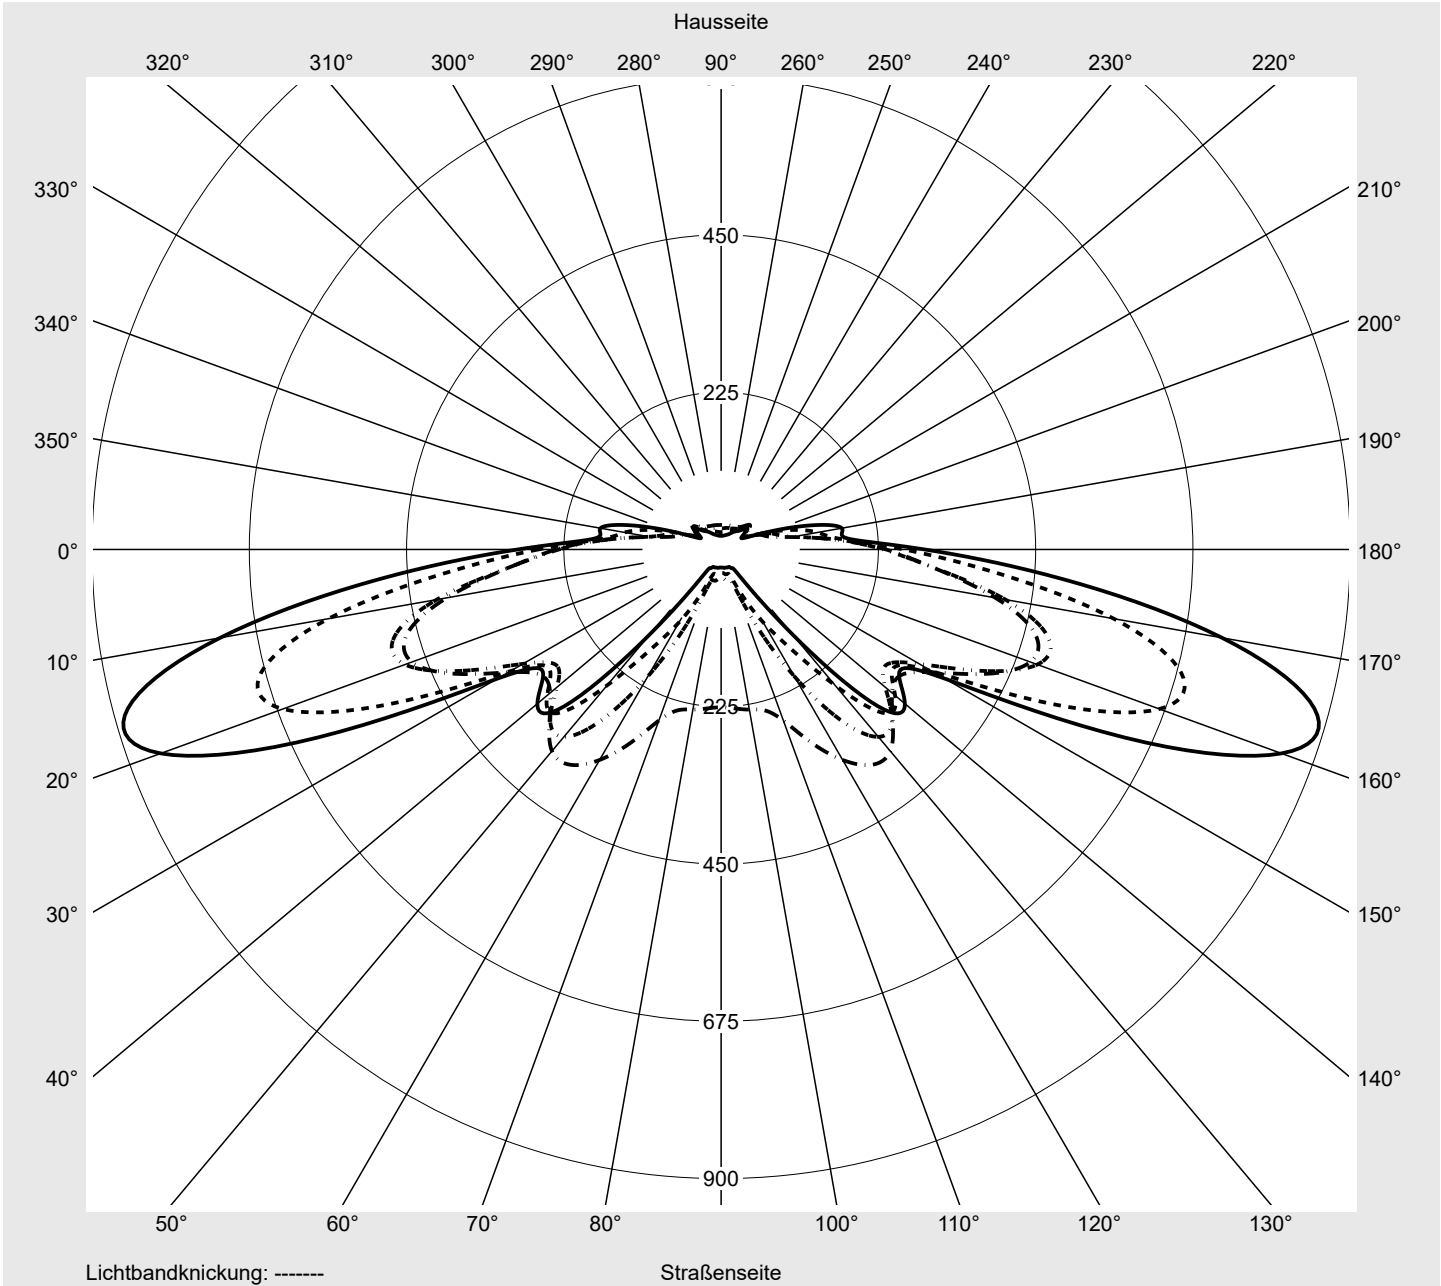

Lichttechnischer Prüfbefund

Familie Streetlight 21 midi LED	Bestell-Nr.: 5XE3U33T08LB EAN: 4069025151049	LP-Nummer 59536_1091

Kegelmantelkurven in cd/klm   **KMK 70°**   **KMK 67,5°**   **KMK 65°**   **KMK 62,5°**   **siteco**

Lichttechnischer Prüfbefund

Familie Streetlight 21 midi LED	Bestell-Nr.: 5XE3U33T08LB EAN: 4069025151049	LP-Nummer 59536_1091
Wertetabelle Lichtstärkemessung		Maximale Lichtstärke
		siteco

C- Ebenen	0° 180°	5° 175°	10° 170°	15° 165°	20° 160°	25° 155°	30° 150°	35° 145°	40° 140°	45° 135°	50° 130°	55° 125°	60° 120°
γ	Lichtstärke in cd/klm												
0,0°	267.5	267.5	267.5	267.5	267.5	267.5	267.5	267.5	267.5	267.5	267.5	267.5	267.5
2,5°	267.2	267.2	267.4	267.7	268.0	268.2	268.3	268.4	268.7	268.6	268.6	268.7	268.7
5,0°	266.9	266.9	267.2	267.8	268.6	268.9	269.1	269.3	269.8	269.6	269.6	269.8	269.9
7,5°	266.5	266.7	267.4	268.3	269.0	269.1	269.0	269.1	269.2	269.0	268.6	268.3	268.2
10,0°	266.2	266.6	267.5	268.8	269.4	269.4	269.0	268.9	268.7	268.3	267.5	266.8	266.5
12,5°	265.7	266.8	267.7	268.9	269.3	269.2	268.7	268.4	268.0	267.7	267.2	266.8	266.7
15,0°	265.2	267.0	267.9	269.1	269.2	269.1	268.3	267.9	267.3	267.0	266.9	266.8	267.0
17,5°	265.2	267.9	268.8	269.7	270.1	270.0	269.8	269.8	269.9	270.4	270.8	271.1	271.6
20,0°	265.1	268.9	269.6	270.3	271.0	270.8	271.2	271.7	272.4	273.8	274.7	275.4	276.3
22,5°	264.0	268.4	269.8	270.7	272.2	273.3	274.8	276.9	278.7	280.6	282.2	283.8	285.0
25,0°	262.8	268.0	269.9	271.2	273.4	275.7	278.4	282.1	285.0	287.4	289.7	292.2	293.7
27,5°	262.3	269.0	271.7	274.3	277.9	281.8	286.1	291.1	295.3	299.0	301.4	302.9	302.7
30,0°	261.9	269.9	273.5	277.4	282.5	287.8	293.9	300.0	305.5	310.6	313.1	313.5	311.7
32,5°	261.8	271.7	277.3	283.5	291.4	299.5	307.7	315.0	321.0	325.6	326.4	323.2	318.0
35,0°	261.7	273.6	281.1	289.6	300.3	311.1	321.4	329.9	336.4	340.6	339.8	332.9	324.3
37,5°	252.3	268.4	281.4	296.0	311.7	326.6	338.9	348.1	353.7	354.6	350.3	339.3	327.6
40,0°	243.0	263.2	281.8	302.4	323.1	342.1	356.4	366.4	370.9	368.7	360.7	345.6	330.9
42,5°	229.8	256.4	281.5	309.4	338.2	363.9	378.3	385.7	385.6	377.9	365.2	348.0	332.0
45,0°	216.5	249.6	281.2	316.3	353.3	385.7	400.3	405.0	400.3	387.0	369.7	350.4	333.1
47,5°	219.3	258.6	295.9	335.0	373.2	403.4	416.6	415.9	404.4	385.7	366.0	350.2	338.2
50,0°	222.0	267.6	310.6	353.7	393.0	421.0	433.0	426.9	408.5	384.3	362.2	350.0	343.3
52,5°	230.3	281.2	331.6	380.9	415.7	432.1	429.8	415.1	391.8	372.1	363.5	370.8	388.4
55,0°	238.5	294.7	352.7	408.1	438.3	443.1	426.6	403.4	375.0	359.8	364.8	391.6	433.4
57,5°	239.2	300.2	368.4	426.7	449.2	436.9	401.3	371.3	353.4	354.2	384.0	423.0	459.6
60,0°	239.9	305.7	384.0	445.2	460.1	430.6	376.1	339.2	331.9	348.6	403.2	454.3	485.7
62,5°	236.0	306.5	398.6	464.7	470.8	420.8	351.7	313.7	319.3	347.2	376.6	376.0	347.7
65,0°	232.2	307.3	413.1	484.1	481.4	410.9	327.3	288.2	306.7	345.7	350.0	297.8	209.7
67,5°	261.7	400.0	570.4	681.4	667.3	523.6	348.4	299.5	324.9	331.4	253.7	172.7	120.4
70,0°	291.2	492.6	727.8	878.7	853.1	636.3	369.5	310.8	343.1	317.0	157.5	47.7	31.0
72,5°	353.0	430.5	526.3	594.6	600.5	549.8	505.8	527.8	350.6	186.2	90.1	34.6	25.1
75,0°	414.8	368.5	324.8	310.5	347.9	463.4	642.1	744.8	358.1	55.4	22.7	21.6	19.3
77,5°	236.0	205.6	178.8	168.2	183.7	239.0	334.0	387.5	184.9	33.3	17.6	16.7	14.7
80,0°	57.3	42.7	32.7	25.9	19.4	14.6	25.9	30.2	11.7	11.3	12.5	11.9	10.0
82,5°	30.0	22.6	17.5	14.0	10.7	8.3	13.9	16.1	6.8	6.6	7.4	7.1	6.4
85,0°	2.7	2.5	2.3	2.2	2.1	2.0	2.0	2.0	2.0	2.0	2.3	2.4	2.7
87,5°	1.4	1.3	1.1	1.1	1.0	1.0	1.0	1.0	1.0	1.0	1.1	1.2	1.4
90,0°	0.0	0.0	0.0	0.0	0.0	0.0	0.0	0.0	0.0	0.0	0.0	0.0	0.0