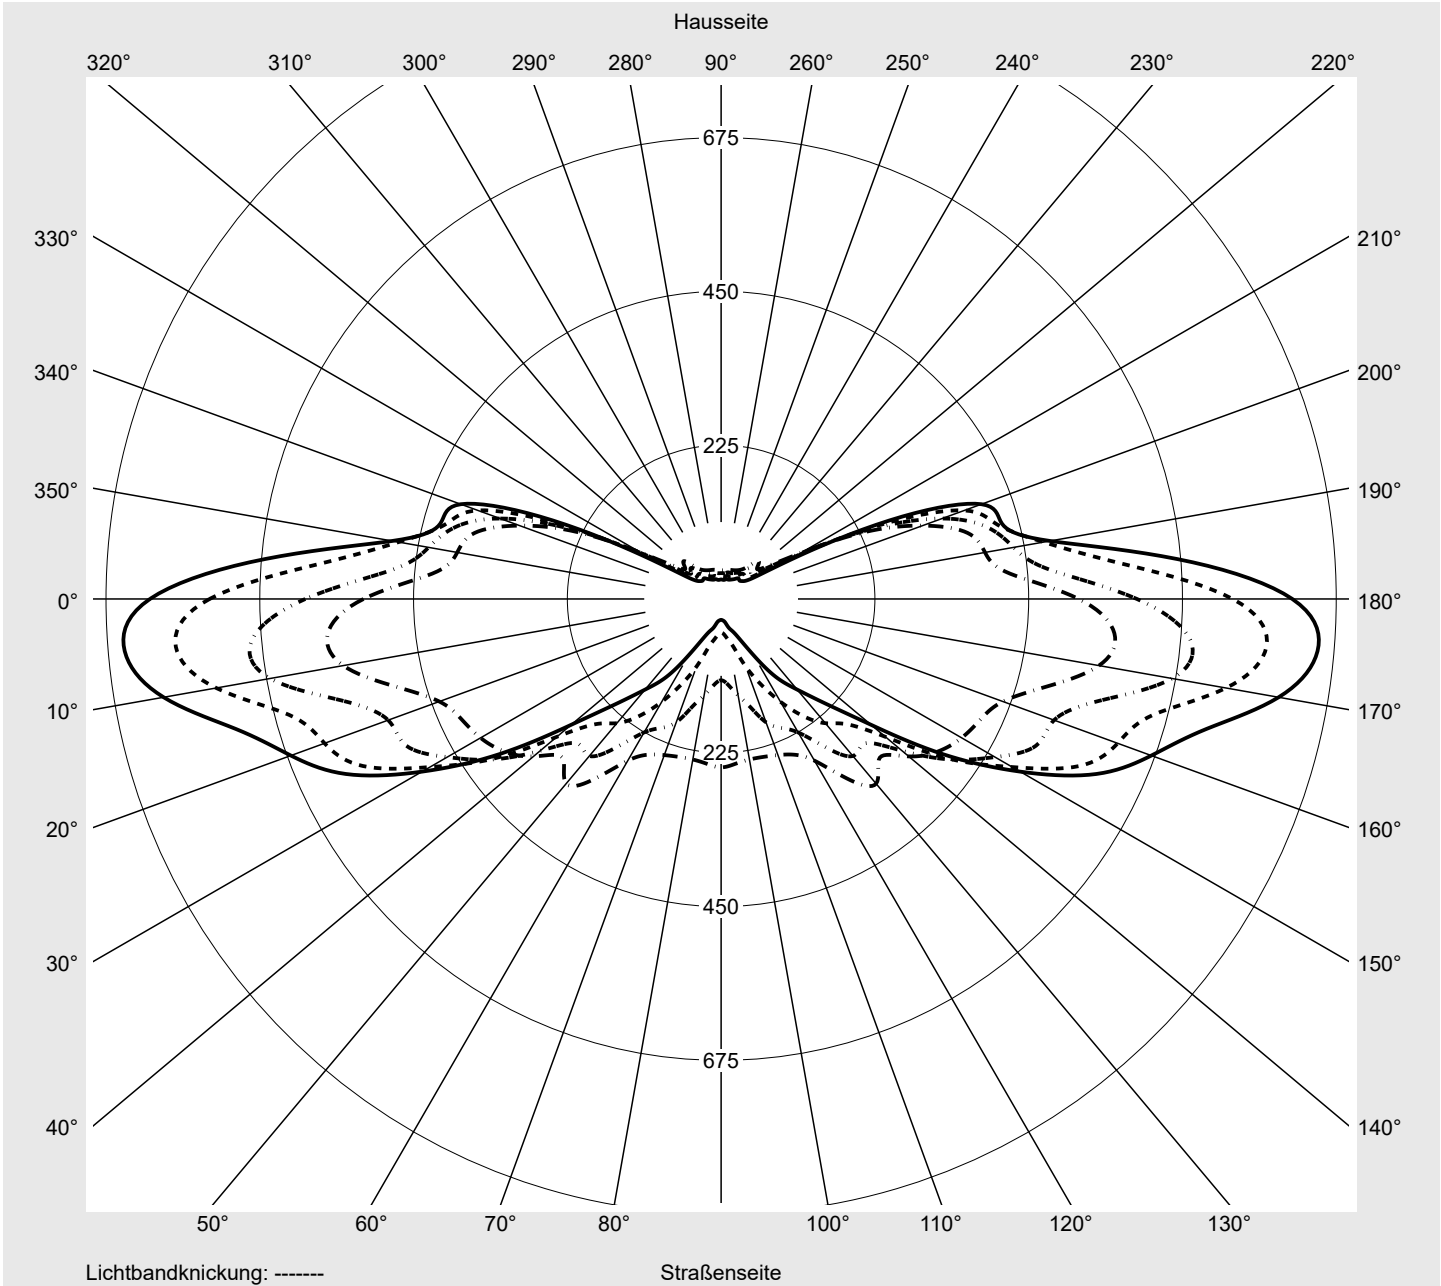

**Optik** direkt, asymmetrisch extrem breit strahlend P100003

**Abdeckung** Einscheibensicherheitsglas (ESG)

**Bestückung** LED 3000 K | CRI ≥ 70

**Betriebsgerät** EVG SITECO - Smart Interface

**Bemessungswerte** Nettolichtstrom = 8970 lm  
Systemleistung = 68.3 W  
Lichtausbeute = 131.3 lm/W

**Leuchtenbetriebswirkungsgrade**

Eta 100.0%  
Eta 0° - 90° 100.0%  
Eta 90° - 180° 0.0%

**Lichtstärkeklasse nach EN13201-2**

Klasse: G1  
Imax 70° 876.0  
Imax 80° 162.9  
Imax 90° 0.0  
Imax >90° 0.0  
Imax >95° 0.0

**Messbedingungen**

DIN EN 13032 und DIN 5032

**Lichttechnischer Prüfbefund**

<b>Familie</b> Streetlight 31 mini	<b>Bestell-Nr.:</b> 5XH2A35M08HA <b>EAN:</b> 4069025101587	<b>LP-Nummer</b> 59580_674
---------------------------------------	---	-------------------------------

**Kegelmantelkurven in cd/klm**    **KMK 70°**    **KMK 67,5°**    **KMK 65°**    **KMK 62,5°**