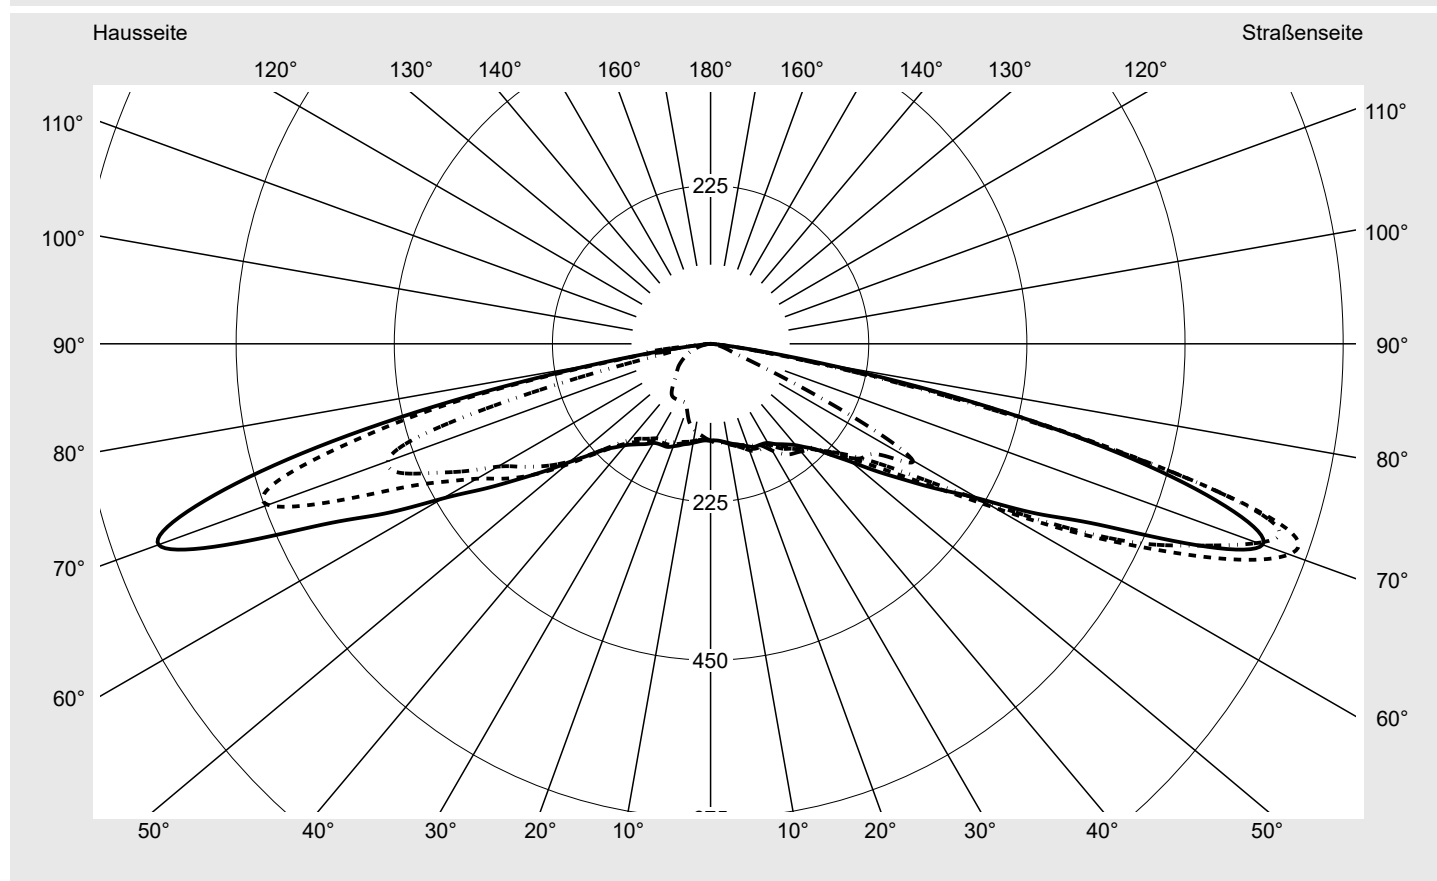

**Optik** direkt, asymmetrisch extrem breit strahlend P100003

**Abdeckung** Einscheibensicherheitsglas (ESG)

**Bestückung** LED 3000 K | CRI ≥ 70

**Betriebsgerät** EVG SITECO - Smart Interface

**Bemessungswerte** Nettolichtstrom = 8970 lm  
Systemleistung = 68.3 W  
Lichtausbeute = 131.3 lm/W

**Seriendokumentation**  
**14.01.2025**

**siteco**

**Lichtstärke in cd/klm**

**C180-0**

**C185-5**

**C190-10**

**C270-90**

**Imax: 876 cd/klm**

**Leuchtenbetriebswirkungsgrade**

Eta 100.0%  
Eta 0° - 90° 100.0%  
Eta 90° - 180° 0.0%

**Lichtstärkeklasse nach EN13201-2**

Klasse: G1  
Imax 70° 876.0  
Imax 80° 162.9  
Imax 90° 0.0  
Imax >90° 0.0  
Imax >95° 0.0