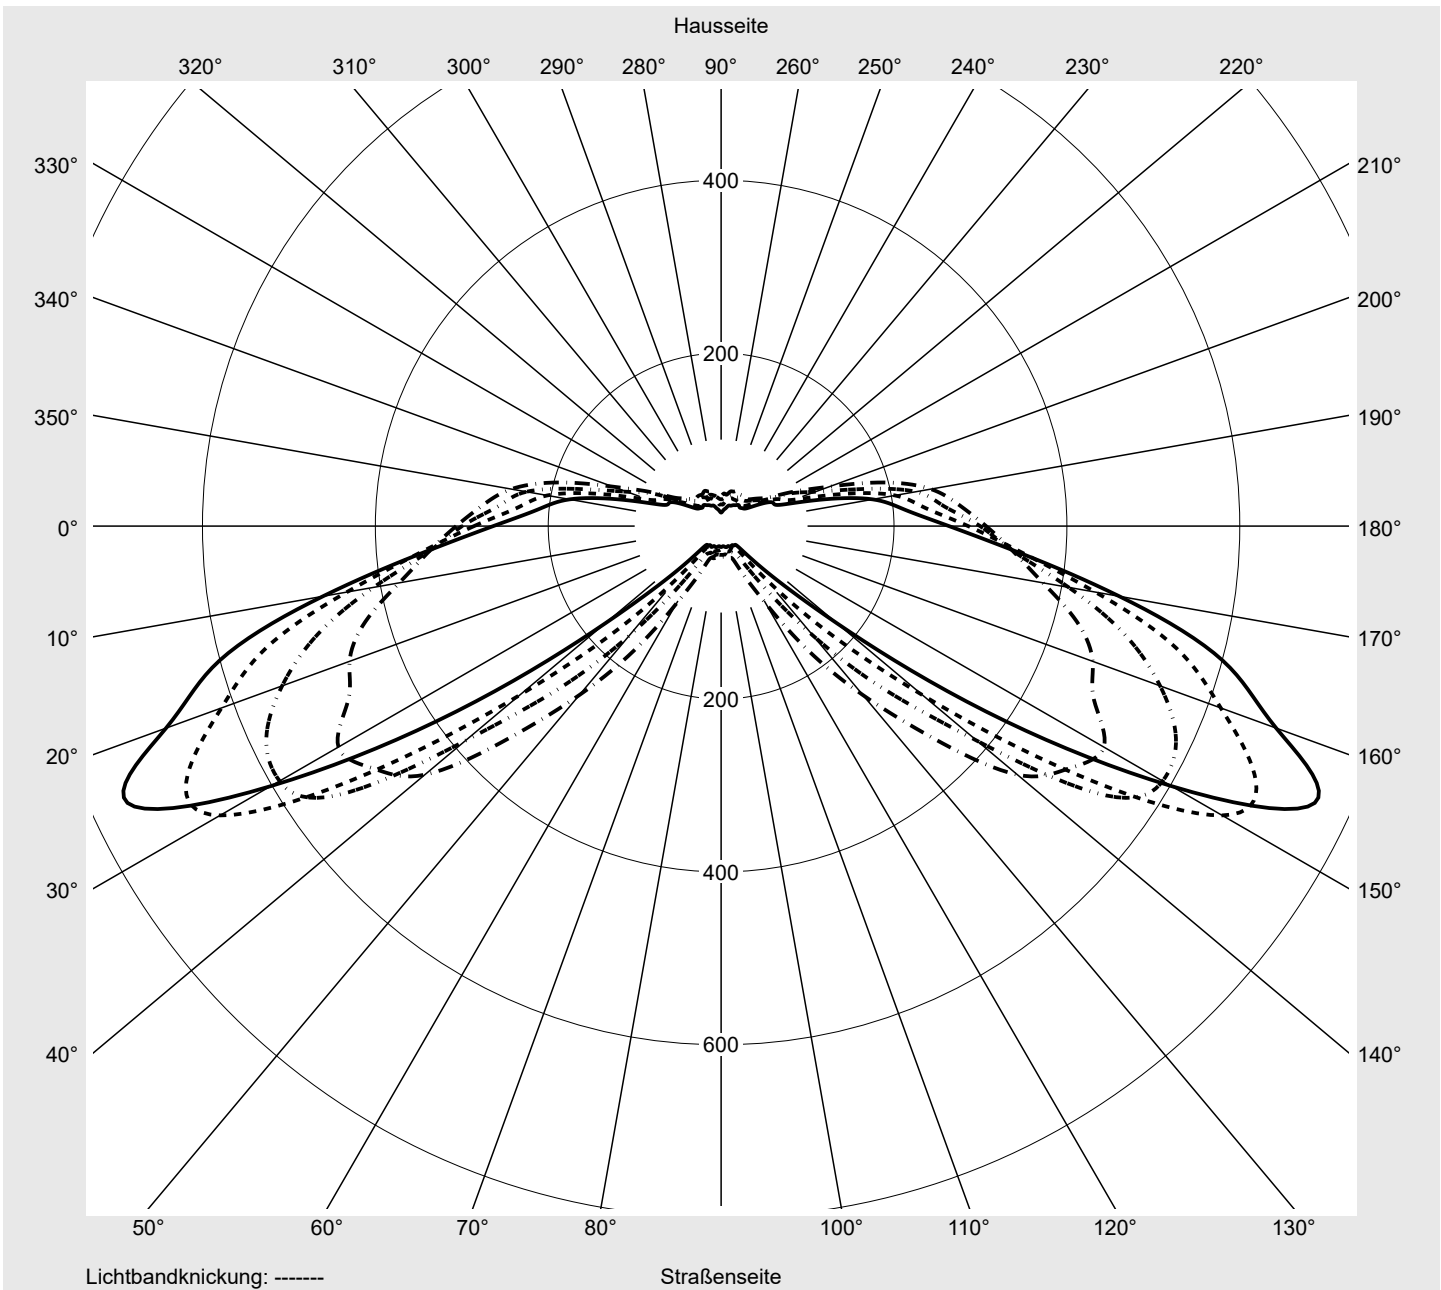

Lichttechnischer Prüfbefund

Familie
Streetlight 31 mini
Bestell-Nr.: 5XH2D31S08HA
EAN: 4069025101907
LP-Nummer
59076_2772

Ausführung	Mastansatz- / Mastaufsatzmontage, Smart Interface oben
Optik	direkt, asymmetrisch breit strahlend S100003
Abdeckung	Einscheibensicherheitsglas (ESG)
Bestückung	LED 3000 K CRI ≥ 70
Betriebsgerät	EVG SITECO - Smart Interface
Bemessungswerte	Nettolichtstrom = 9230 lm Systemleistung = 68.3 W Lichtausbeute = 135.1 lm/W

Seriendokumentation
14.01.2025
siteco
Lichtstärke in cd/klm
 C180-0

 C205-25

 C210-30

 C270-90

Imax: 758 cd/klm

Leuchtenbetriebswirkungsgrade

Eta	100.0%
Eta 0° - 90°	100.0%
Eta 90° - 180°	0.0%

Lichtstärkeklasse nach EN13201-2

Klasse:	G3
Imax 70°	757.8
Imax 80°	95.1
Imax 90°	0.0
Imax >90°	0.0
Imax >95°	0.0

Messbedingungen

DIN EN 13032 und DIN 5032

Lichttechnischer Prüfbefund

Familie
Streetlight 31 mini

Bestell-Nr.: 5XH2D31S08HA
EAN: 4069025101907

LP-Nummer
59076_2772

Kegelmantelkurven in cd/klm **KMK 70°** **KMK 67,5°** **KMK 65°** **KMK 62,5°** **siteco**

Lichttechnischer Prüfbefund

Familie Streetlight 31 mini	Bestell-Nr.: 5XH2D31S08HA EAN: 4069025101907	LP-Nummer 59076_2772
Wertetabelle Lichtstärkemessung		Maximale Lichtstärke
		siteco