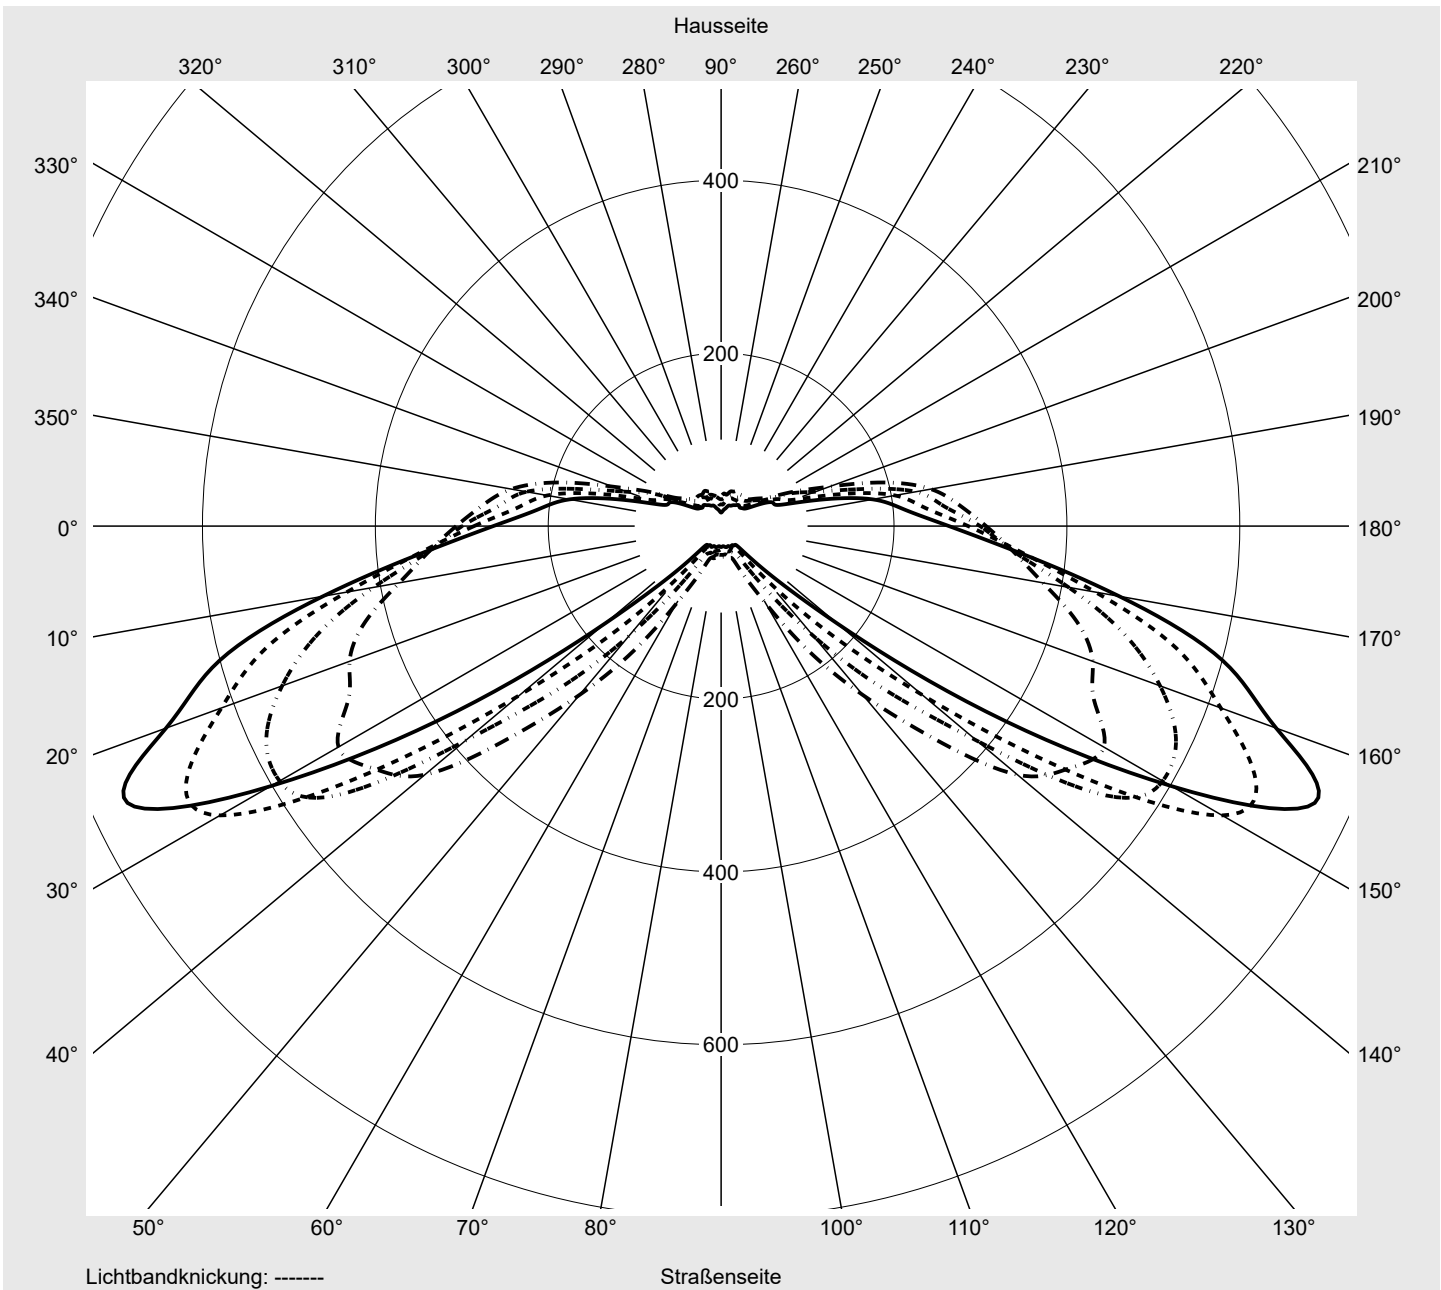

Lichttechnischer Prüfbefund

Familie Streetlight 31 mini	Bestell-Nr.: 5XH2D35M08HA EAN: 4069025102065	LP-Nummer 59076_2777
Wertetabelle Lichtstärkemessung		Maximale Lichtstärke
		siteco

C- Ebenen	0° 180°	5° 175°	10° 170°	15° 165°	20° 160°	25° 155°	30° 150°	35° 145°	40° 140°	45° 135°	50° 130°	55° 125°	60° 120°
γ	Lichtstärke in cd/klm												
0,0°	242.2	242.2	242.2	242.2	242.2	242.2	242.2	242.2	242.2	242.2	242.2	242.2	242.2
2,5°	237.2	240.2	243.6	247.1	250.1	253.3	251.5	253.0	253.9	252.9	249.2	247.7	247.6
5,0°	244.6	247.2	246.5	245.5	245.0	244.3	240.5	238.5	236.3	236.3	235.1	233.7	233.4
7,5°	239.7	245.1	248.3	244.6	238.3	235.0	234.8	231.4	230.3	234.8	234.3	239.5	238.7
10,0°	240.7	249.2	251.4	243.9	239.9	238.9	238.4	242.1	240.6	240.8	243.3	249.6	251.2
12,5°	258.0	251.3	242.2	234.8	236.0	241.7	247.8	251.1	250.2	252.7	253.4	256.8	257.4
15,0°	262.2	249.0	244.4	246.5	247.0	249.2	257.5	261.4	264.2	266.4	265.5	261.6	261.2
17,5°	258.3	251.3	248.4	253.2	259.5	262.9	266.6	264.1	266.6	271.6	270.9	268.4	275.4
20,0°	251.9	249.8	249.6	255.8	262.8	269.8	275.4	276.2	274.3	273.3	279.4	281.1	281.7
22,5°	250.2	252.4	255.0	266.6	270.7	266.2	278.1	280.2	283.2	284.7	277.3	280.4	284.0
25,0°	258.8	258.1	263.4	267.5	275.0	285.0	283.0	287.9	292.3	291.9	288.1	291.2	291.4
27,5°	258.1	259.3	264.2	271.8	275.5	283.2	282.1	292.3	297.8	295.7	295.0	295.6	295.2
30,0°	261.0	264.7	278.4	274.8	287.8	295.8	295.6	301.4	307.5	307.5	302.4	301.2	298.5
32,5°	259.5	271.5	275.0	285.5	290.4	303.8	296.9	312.8	318.7	323.5	314.1	299.9	297.4
35,0°	270.2	277.9	282.4	285.4	294.7	301.1	315.2	320.4	320.7	320.8	310.6	315.9	307.3
37,5°	280.1	288.9	291.9	300.1	302.5	320.5	327.1	330.1	327.2	324.3	312.1	312.9	322.0
40,0°	288.0	294.9	294.8	301.0	311.0	326.6	348.4	339.0	340.9	323.5	314.9	336.9	331.0
42,5°	296.1	297.5	298.1	316.3	327.4	334.0	350.7	340.8	336.4	326.9	332.4	337.9	345.0
45,0°	293.4	307.2	308.2	316.1	329.3	345.7	356.8	343.0	340.7	351.3	353.6	361.0	358.7
47,5°	300.6	307.3	314.8	328.8	344.9	352.0	355.2	354.7	351.0	370.6	372.7	358.6	351.6
50,0°	303.5	304.1	310.6	329.1	357.1	366.7	357.0	357.9	374.0	384.7	373.8	352.0	342.3
52,5°	313.1	308.3	311.4	326.1	362.1	373.6	363.6	377.1	396.3	399.9	374.1	343.5	326.4
55,0°	307.1	316.8	324.7	337.2	363.3	390.4	392.0	402.7	402.8	386.8	366.3	344.1	310.0
57,5°	313.1	325.8	337.5	353.8	370.6	400.3	415.2	426.0	418.2	382.6	371.0	318.2	258.7
60,0°	320.0	336.4	356.7	382.3	399.2	434.6	444.2	455.3	436.4	397.2	321.8	253.6	192.9
62,5°	306.5	339.5	378.1	425.8	457.4	476.0	511.2	489.6	447.5	347.0	255.1	175.8	103.5
65,0°	299.6	340.0	408.3	483.0	540.4	580.6	589.8	543.1	386.3	266.9	165.4	84.9	43.0
67,5°	285.8	348.9	439.6	545.0	615.1	681.0	669.3	499.2	304.3	169.4	77.8	34.0	31.0
70,0°	263.6	344.2	467.8	600.6	683.4	757.8	601.6	373.8	175.0	76.2	32.7	27.1	25.4
72,5°	260.2	352.1	495.4	595.6	690.0	674.7	438.4	194.3	80.1	34.9	24.8	22.8	22.3
75,0°	251.4	355.3	453.9	502.5	563.4	449.7	222.3	65.9	33.6	23.0	18.2	18.2	18.1
77,5°	197.9	250.8	269.9	280.6	272.8	192.3	58.2	20.2	16.5	16.7	17.0	14.7	13.0
80,0°	95.1	86.3	83.1	87.4	87.1	61.8	14.5	10.9	9.9	10.1	14.8	9.2	8.4
82,5°	19.9	14.9	10.6	15.6	24.6	15.4	6.7	8.0	5.4	4.5	5.7	4.8	5.3
85,0°	1.2	1.1	1.6	1.3	1.6	1.7	1.9	2.0	2.1	1.8	1.8	1.6	1.8
87,5°	0.3	0.3	0.4	0.4	0.4	0.4	0.4	0.5	0.5	0.4	0.4	0.5	0.5
90,0°	0.0	0.0	0.0	0.0	0.0	0.0	0.0	0.0	0.0	0.0	0.0	0.0	0.0