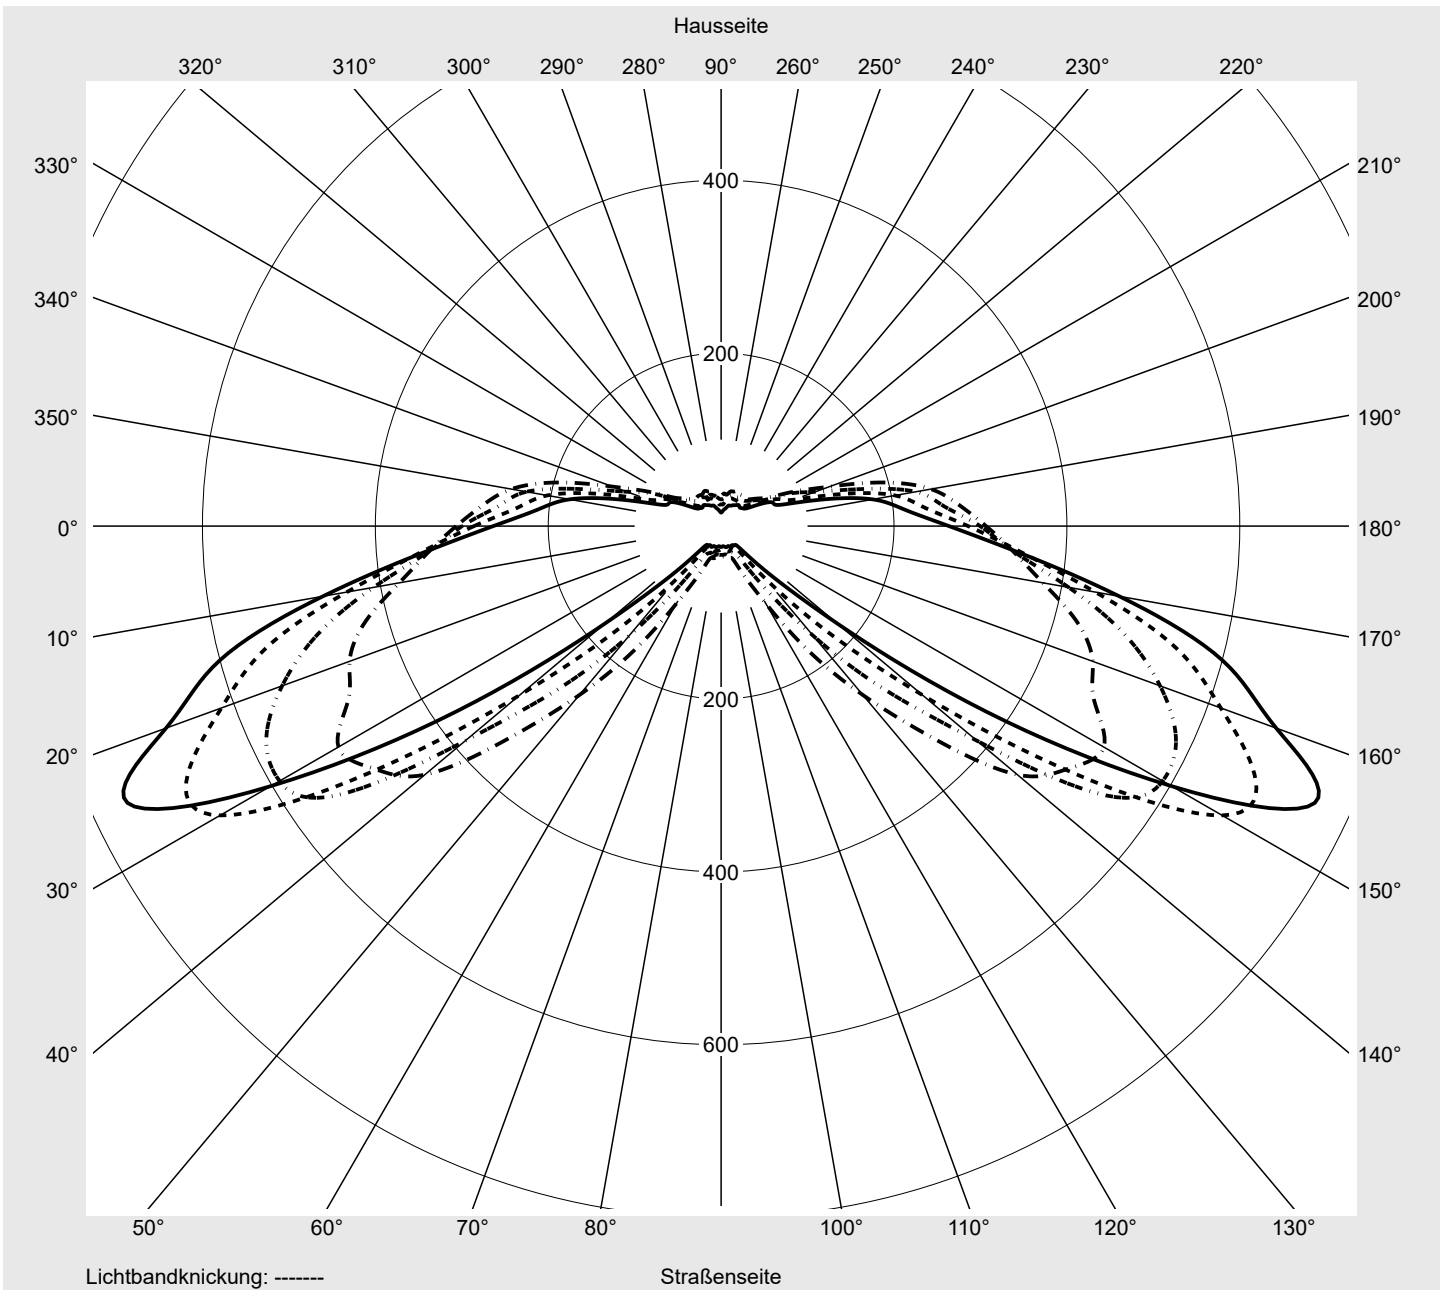

Lichttechnischer Prüfbefund

Familie
Streetlight 31 mini
Bestell-Nr.: 5XH2D3AS08HA
EAN: 4069025102317
LP-Nummer
59076_2773

Ausführung	Mastansatz- / Mastaufsatzmontage, Smart Interface oben
Optik	direkt, asymmetrisch breit strahlend S100003
Abdeckung	Einscheibensicherheitsglas (ESG)
Bestückung	LED 3000 K CRI ≥ 70
Betriebsgerät	EVG SITECO - Smart Interface
Bemessungswerte	Nettolichtstrom = 9230 lm Systemleistung = 68.3 W Lichtausbeute = 135.1 lm/W

Seriendokumentation
14.01.2025
siteco
Lichtstärke in cd/klm
 C180-0

 C205-25

 C210-30

 C270-90

Imax: 758 cd/klm

Leuchtenbetriebswirkungsgrade

Eta	100.0%
Eta 0° - 90°	100.0%
Eta 90° - 180°	0.0%

Lichtstärkeklasse nach EN13201-2

Klasse:	G3
Imax 70°	757.8
Imax 80°	95.1
Imax 90°	0.0
Imax >90°	0.0
Imax >95°	0.0

Messbedingungen

DIN EN 13032 und DIN 5032

Lichttechnischer Prüfbefund

Familie
Streetlight 31 mini

Bestell-Nr.: 5XH2D3AS08HA
EAN: 4069025102317

LP-Nummer
59076_2773

Kegelmantelkurven in cd/klm **KMK 70°** **KMK 67,5°** **KMK 65°** **KMK 62,5°** **siteco**

Lichttechnischer Prüfbefund

Familie Streetlight 31 mini	Bestell-Nr.: 5XH2D3AS08HA EAN: 4069025102317	LP-Nummer 59076_2773
Wertetabelle Lichtstärkemessung		Maximale Lichtstärke
		siteco