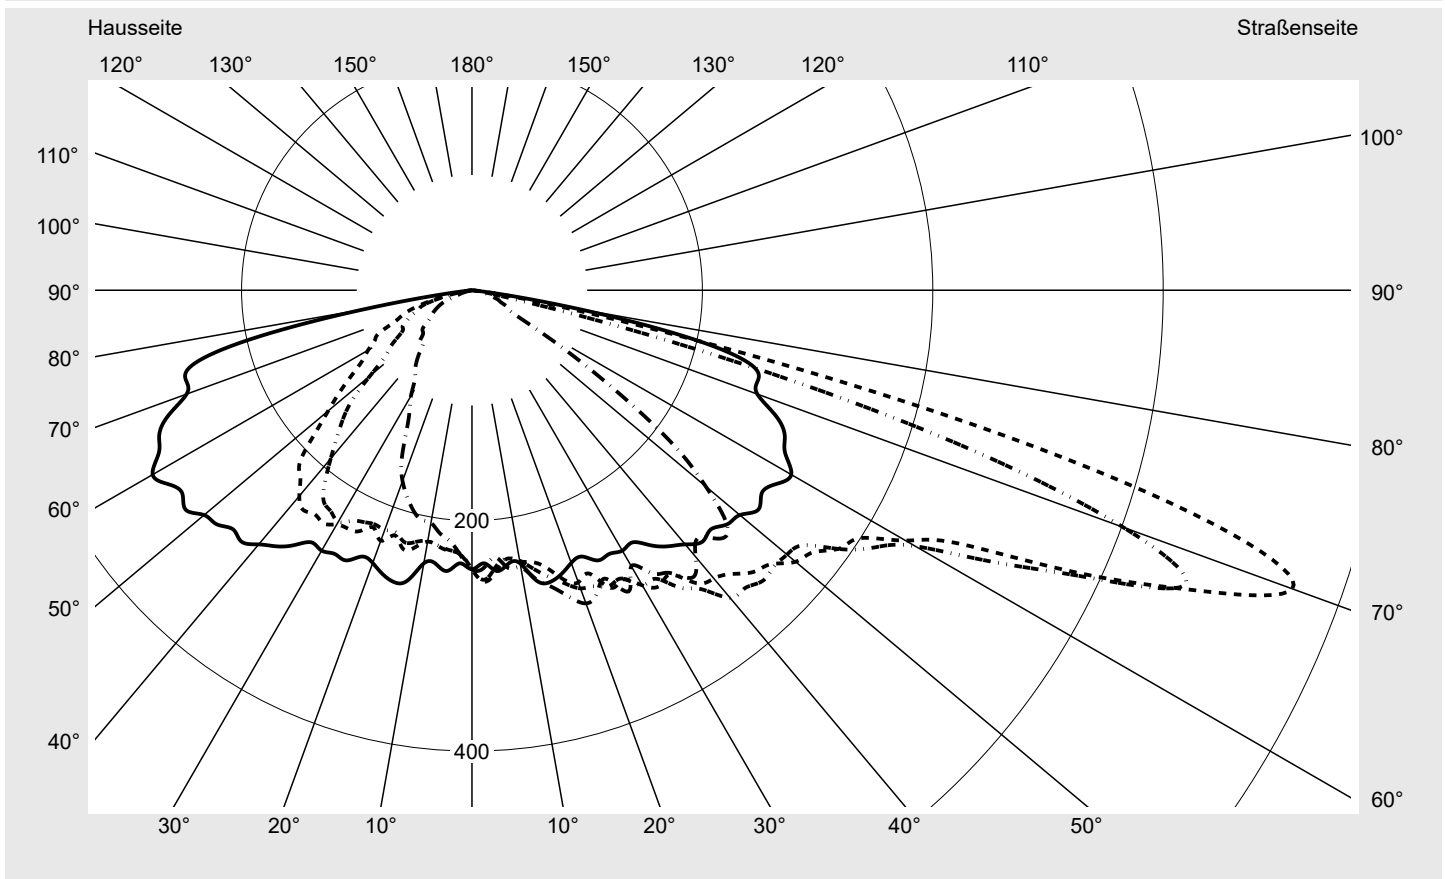

Lichttechnischer Prüfbefund

Familie
Streetlight 31 mini
Bestell-Nr.: 5XH2D3BM08HA
EAN: 4069025102379
LP-Nummer
59076_2778

Ausführung	Mastansatz- / Mastaufsatzmontage, NEMA 7 pin (DALI) + Zhaga unten
Optik	direkt, asymmetrisch breit strahlend S100003
Abdeckung	Einscheibensicherheitsglas (ESG)
Bestückung	LED 3000 K CRI ≥ 70
Betriebsgerät	EVG SITECO - Smart Interface
Bemessungswerte	Nettolichtstrom = 9230 lm Systemleistung = 68.3 W Lichtausbeute = 135.1 lm/W

Seriendokumentation
14.01.2025
siteco
Lichtstärke in cd/klm
 C180-0

 C205-25

 C210-30

 C270-90

Imax: 758 cd/klm

Leuchtenbetriebswirkungsgrade

Eta	100.0%
Eta 0° - 90°	100.0%
Eta 90° - 180°	0.0%

Lichtstärkeklasse nach EN13201-2

Klasse:	G3
Imax 70°	757.8
Imax 80°	95.1
Imax 90°	0.0
Imax >90°	0.0
Imax >95°	0.0

Messbedingungen

DIN EN 13032 und DIN 5032

Lichttechnischer Prüfbefund

Familie Streetlight 31 mini	Bestell-Nr.: 5XH2D3BM08HA EAN: 4069025102379	LP-Nummer 59076_2778
---------------------------------------	---	--------------------------------

Kegelmantelkurven in cd/klm **KMK 70°** **KMK 67,5°** **KMK 65°** **KMK 62,5°** **siteco**

Lichttechnischer Prüfbefund

Familie Streetlight 31 mini	Bestell-Nr.: 5XH2D3BM08HA EAN: 4069025102379	LP-Nummer 59076_2778
Wertetabelle Lichtstärkemessung		Maximale Lichtstärke
		siteco