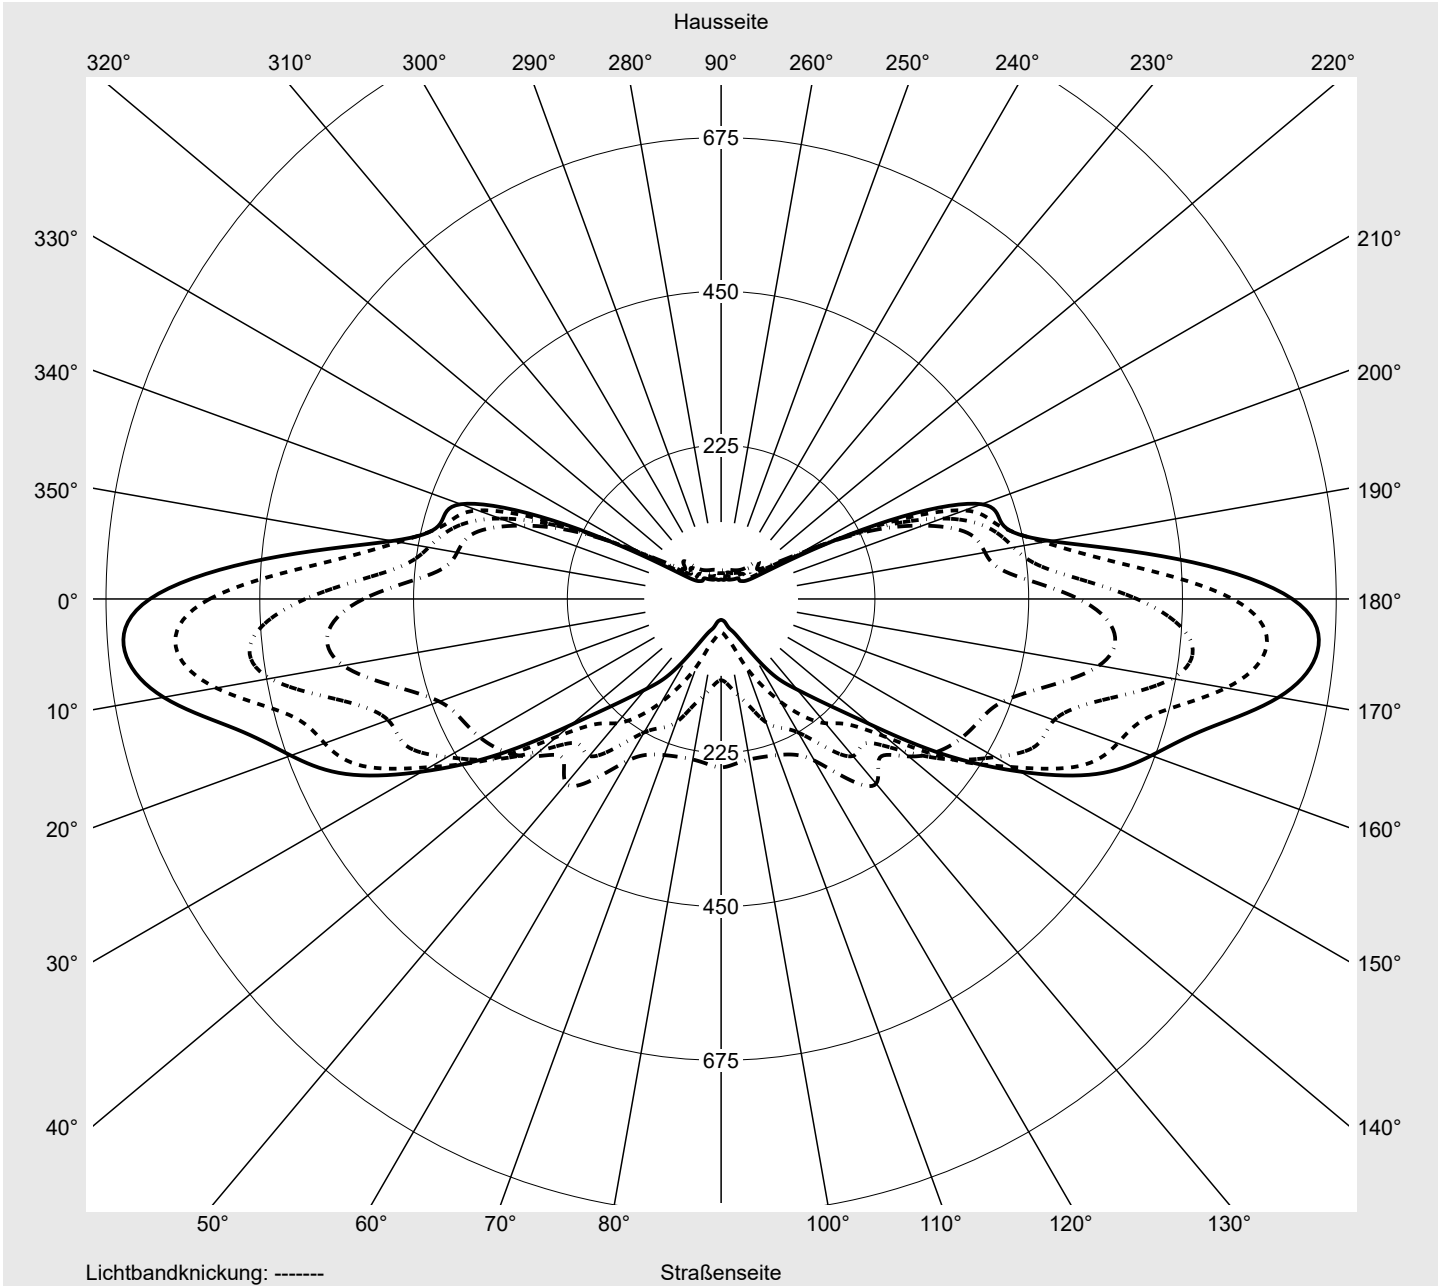

Lichttechnischer Prüfbefund

Familie
Streetlight 31 mini toolless

Bestell-Nr.: 5XH6A31T08HA
EAN: 4069025103550

LP-Nummer
59580_695

Ausführung	Mastansatz- / Mastaufsatzmontage, Smart Interface oben/unten
Optik	direkt, asymmetrisch extrem breit strahlend P100003
Abdeckung	Einscheibensicherheitsglas (ESG)
Bestückung	LED 3000 K CRI ≥ 70
Betriebsgerät	EVG SITECO - Smart Interface
Bemessungswerte	Nettolichtstrom = 8970 lm Systemleistung = 68.3 W Lichtausbeute = 131.3 lm/W

Seriendokumentation
14.01.2025

siteco

Lichtstärke in cd/klm

C180-0

C185-5

C190-10

C270-90

Imax: 876 cd/klm

Leuchtenbetriebswirkungsgrade

Eta	100.0%
Eta 0° - 90°	100.0%
Eta 90° - 180°	0.0%

Lichtstärkeklasse nach EN13201-2

Klasse:	G1
Imax 70°	876.0
Imax 80°	162.9
Imax 90°	0.0
Imax >90°	0.0
Imax >95°	0.0

Messbedingungen

DIN EN 13032 und DIN 5032

Lichttechnischer Prüfbefund

Familie Streetlight 31 mini toolless	Bestell-Nr.: 5XH6A31T08HA EAN: 4069025103550	LP-Nummer 59580_695
--	---	-------------------------------

Kegelmantelkurven in cd/klm **KMK 70°** **KMK 67,5°** **KMK 65°** **KMK 62,5°**