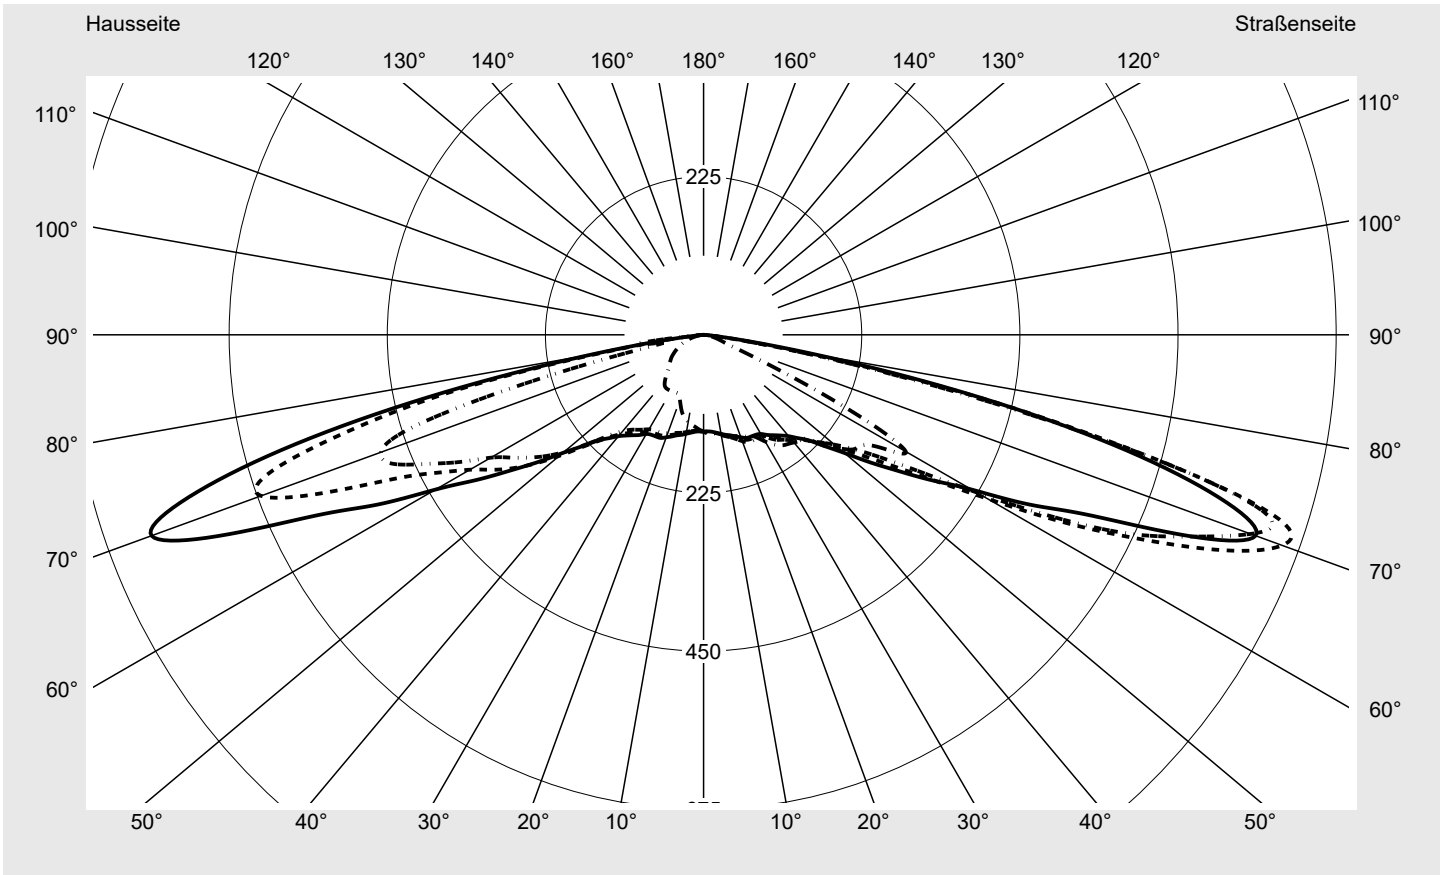

Lichttechnischer Prüfbefund

Familie
Streetlight 31 mini toolless

Bestell-Nr.: 5XH6A31T08HA
EAN: 4069025103550

LP-Nummer
59580_695

Ausführung	Mastansatz- / Mastaufsatzmontage, Smart Interface oben/unten
Optik	direkt, asymmetrisch extrem breit strahlend P100003
Abdeckung	Einscheibensicherheitsglas (ESG)
Bestückung	LED 3000 K CRI ≥ 70
Betriebsgerät	EVG SITECO - Smart Interface
Bemessungswerte	Nettolichtstrom = 8970 lm Systemleistung = 68.3 W Lichtausbeute = 131.3 lm/W

Seriendokumentation
14.01.2025

siteco

Lichtstärke in cd/klm

C180-0

C185-5

C190-10

C270-90

Imax: 876 cd/klm

Leuchtenbetriebswirkungsgrade

Eta	100.0%
Eta 0° - 90°	100.0%
Eta 90° - 180°	0.0%

Lichtstärkeklasse nach EN13201-2

Klasse:	G1
Imax 70°	876.0
Imax 80°	162.9
Imax 90°	0.0
Imax >90°	0.0
Imax >95°	0.0

Messbedingungen

DIN EN 13032 und DIN 5032

Lichttechnischer Prüfbefund

Familie Streetlight 31 mini toolless	Bestell-Nr.: 5XH6A31T08HA EAN: 4069025103550	LP-Nummer 59580_695
--	---	-------------------------------

Kegelmantelkurven in cd/klm **KMK 70°** **KMK 67,5°** **KMK 65°** **KMK 62,5°**