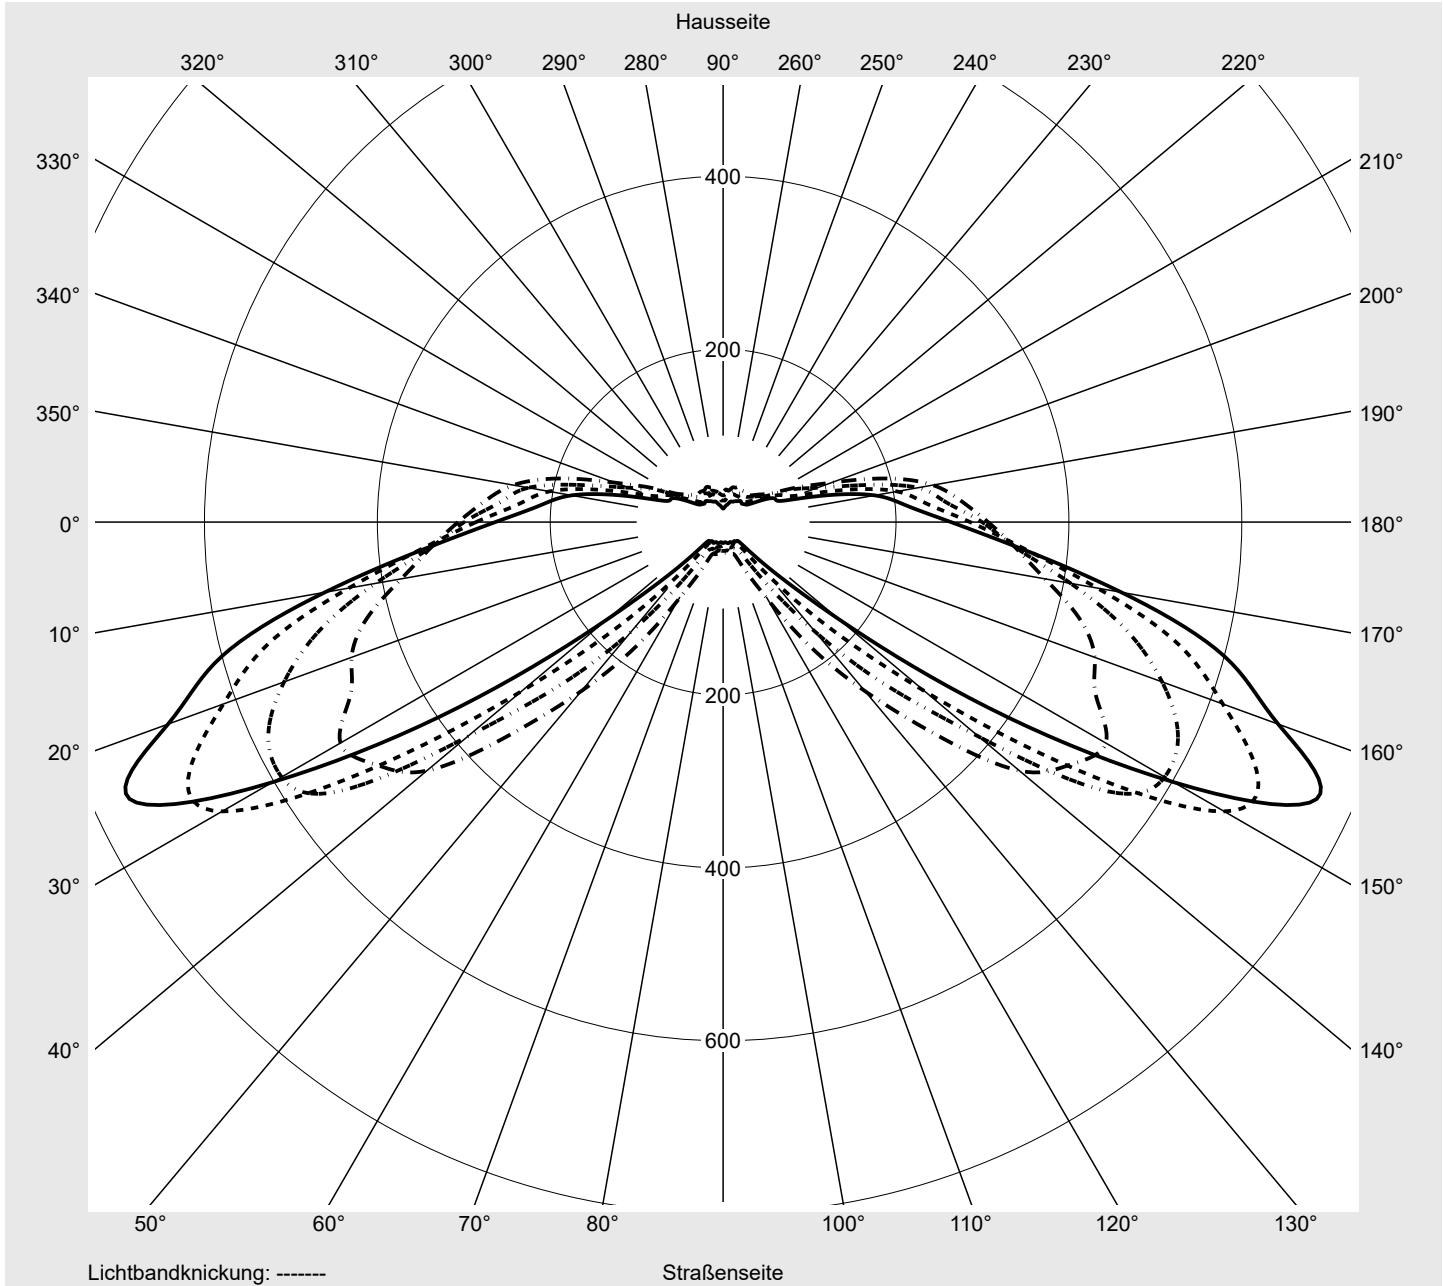

**Optik** direkt, asymmetrisch breit strahlend S100003

**Abdeckung** Einscheibensicherheitsglas (ESG)

**Bestückung** LED 3000 K | CRI ≥ 70

**Betriebsgerät** EVG SITECO - Smart Interface

**Bemessungswerte** Nettolichtstrom = 9230 lm  
Systemleistung = 68.3 W  
Lichtausbeute = 135.1 lm/W

**Seriendokumentation**  
**14.01.2025**

**siteco**

**Lichtstärke in cd/klm**

**C180-0**

**C205-25**

**C210-30**

**C270-90**

**Imax: 758 cd/klm**

**Leuchtenbetriebswirkungsgrade**

Eta 100.0%  
Eta 0° - 90° 100.0%  
Eta 90° - 180° 0.0%

**Lichtstärkeklasse nach EN13201-2**

Klasse: G3  
Imax 70° 757.8  
Imax 80° 95.1  
Imax 90° 0.0  
Imax >90° 0.0  
Imax >95° 0.0

**Kegelmantelkurven in cd/klm**    **KMK 70°**    **KMK 67,5°**    **KMK 65°**    **KMK 62,5°**    **siteco**