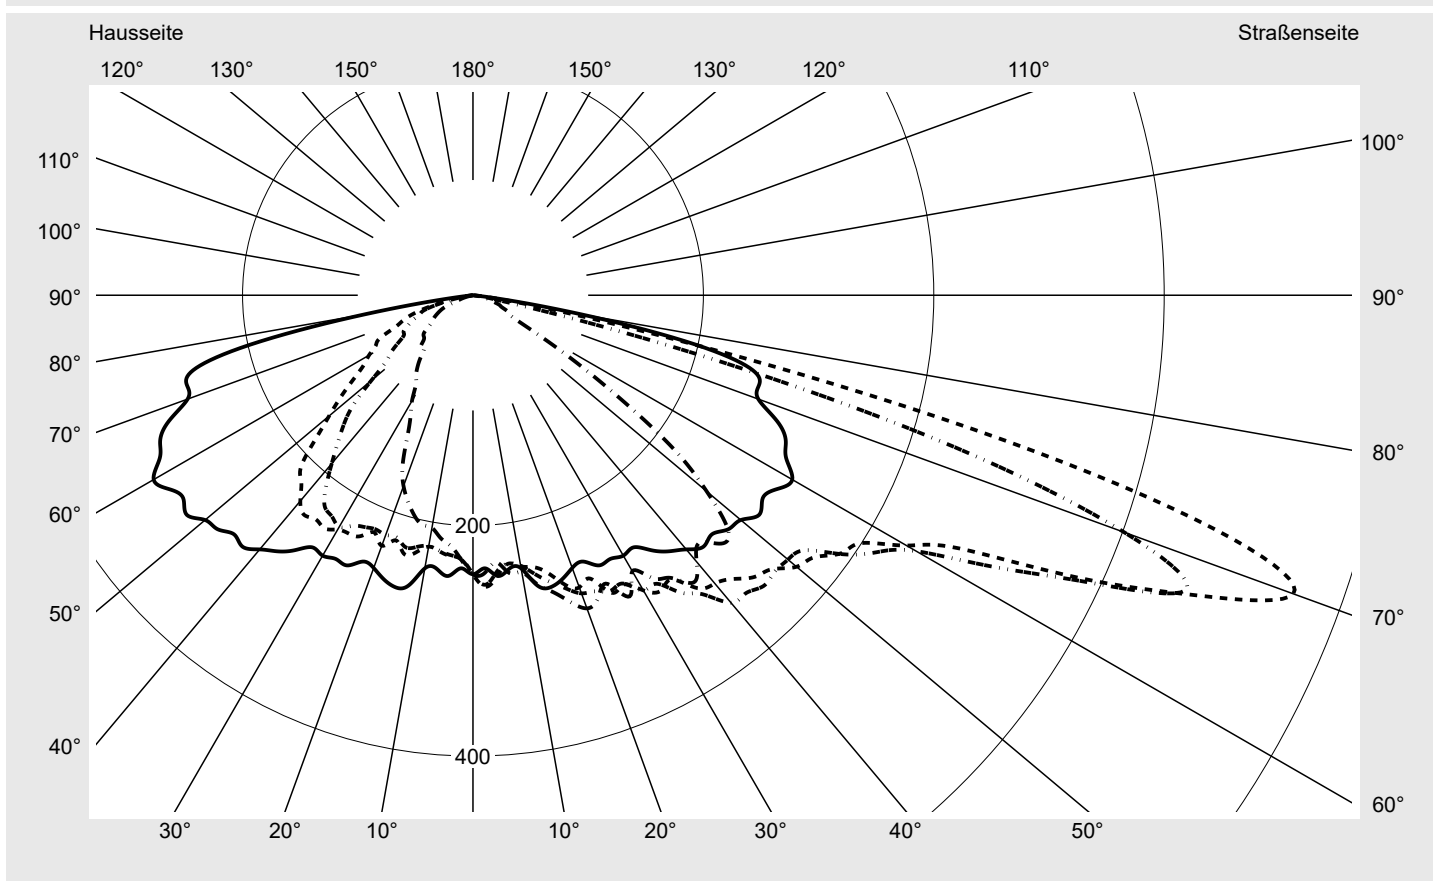

Abdeckung Einscheibensicherheitsglas (ESG)

Bestückung LED 3000 K | CRI ≥ 70

Betriebsgerät EVG SITECO - Smart Interface

Bemessungswerte Nettolichtstrom = 9230 lm
Systemleistung = 68.3 W
Lichtausbeute = 135.1 lm/W

Seriendokumentation
14.01.2025

siteco

Lichtstärke in cd/klm

C180-0

C205-25

C210-30

C270-90

Imax: 758 cd/klm

Leuchtenbetriebswirkungsgrade

Eta 100.0%
Eta 0° - 90° 100.0%
Eta 90° - 180° 0.0%

Lichtstärkeklasse nach EN13201-2

Klasse: G3
Imax 70° 757.8
Imax 80° 95.1
Imax 90° 0.0
Imax >90° 0.0
Imax >95° 0.0

Messbedingungen