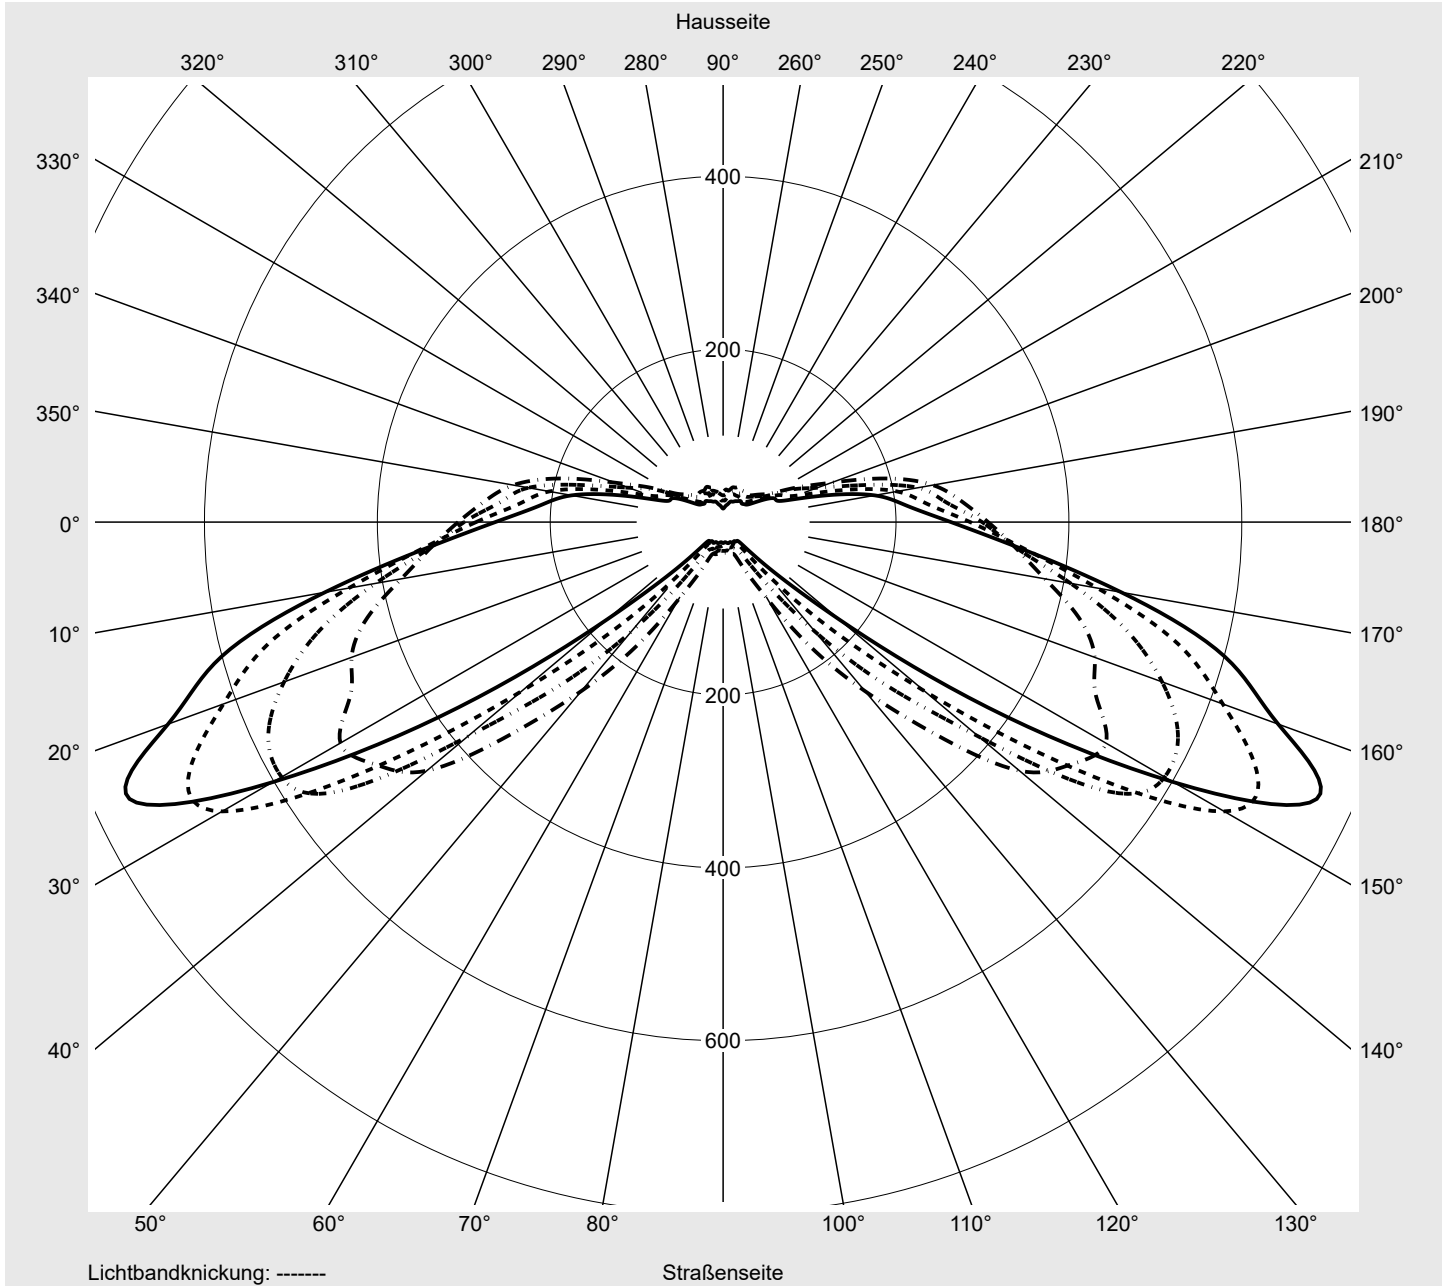

Seriendokumentation
14.01.2025

siteco

Lichtstärke in cd/klm

C180-0

C205-25

C210-30

C270-90

Imax: 758 cd/klm

Leuchtenbetriebswirkungsgrade

Eta 100.0%
Eta 0° - 90° 100.0%
Eta 90° - 180° 0.0%

Lichtstärkeklasse nach EN13201-2

Klasse: G3
Imax 70° 757.8
Imax 80° 95.1
Imax 90° 0.0
Imax >90° 0.0
Imax >95° 0.0

Messbedingungen

DIN EN 13032 und DIN 5032

Lichttechnischer Prüfbefund

Familie Streetlight 31 mini toolless	Bestell-Nr.: 5XH6D31S08HA EAN: 4069025103888	LP-Nummer 59076_2792
--	---	--------------------------------

Kegelmantelkurven in cd/klm **KMK 70°** **KMK 67,5°** **KMK 65°** **KMK 62,5°** **siteco**