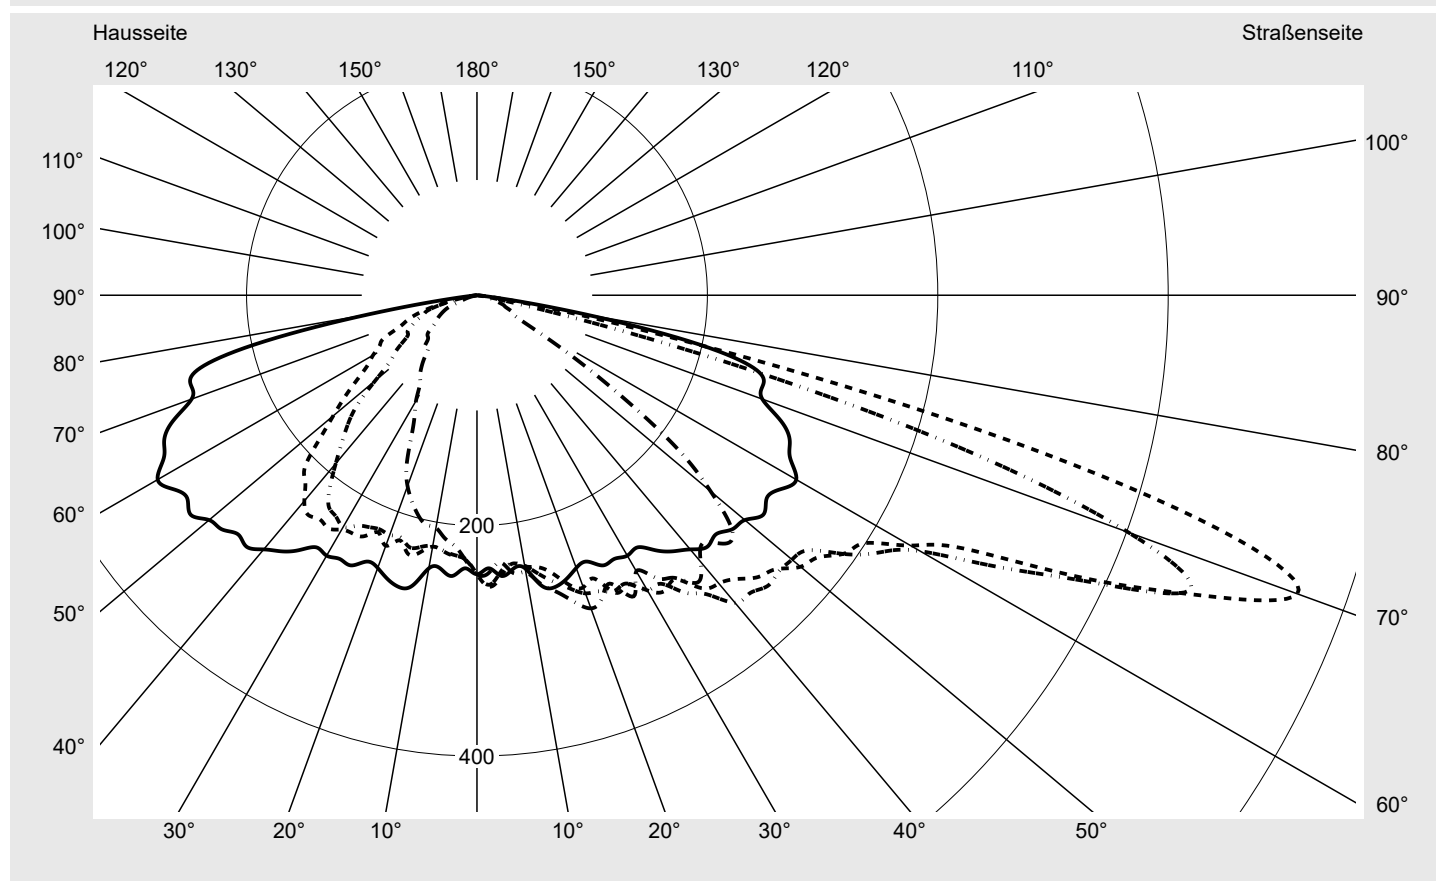

**Optik** direkt, asymmetrisch breit strahlend S100003

**Abdeckung** Einscheibensicherheitsglas (ESG)

**Bestückung** LED 3000 K | CRI ≥ 70

**Betriebsgerät** EVG SITECO - Smart Interface

**Bemessungswerte** Nettolichtstrom = 9230 lm  
Systemleistung = 68.3 W  
Lichtausbeute = 135.1 lm/W

**Seriendokumentation**  
14.01.2025

siteco

**Lichtstärke in cd/klm**

C180-0

C205-25

C210-30

C270-90

**Imax: 758 cd/klm**

**Leuchtenbetriebswirkungsgrade**

Eta	100.0%
Eta 0° - 90°	100.0%
Eta 90° - 180°	0.0%

**Lichtstärkeklasse nach EN13201-2**

Klasse:	G3
Imax 70°	757.8
Imax 80°	95.1
Imax 90°	0.0
Imax >90°	0.0
Imax >95°	0.0

**Messbedingungen**