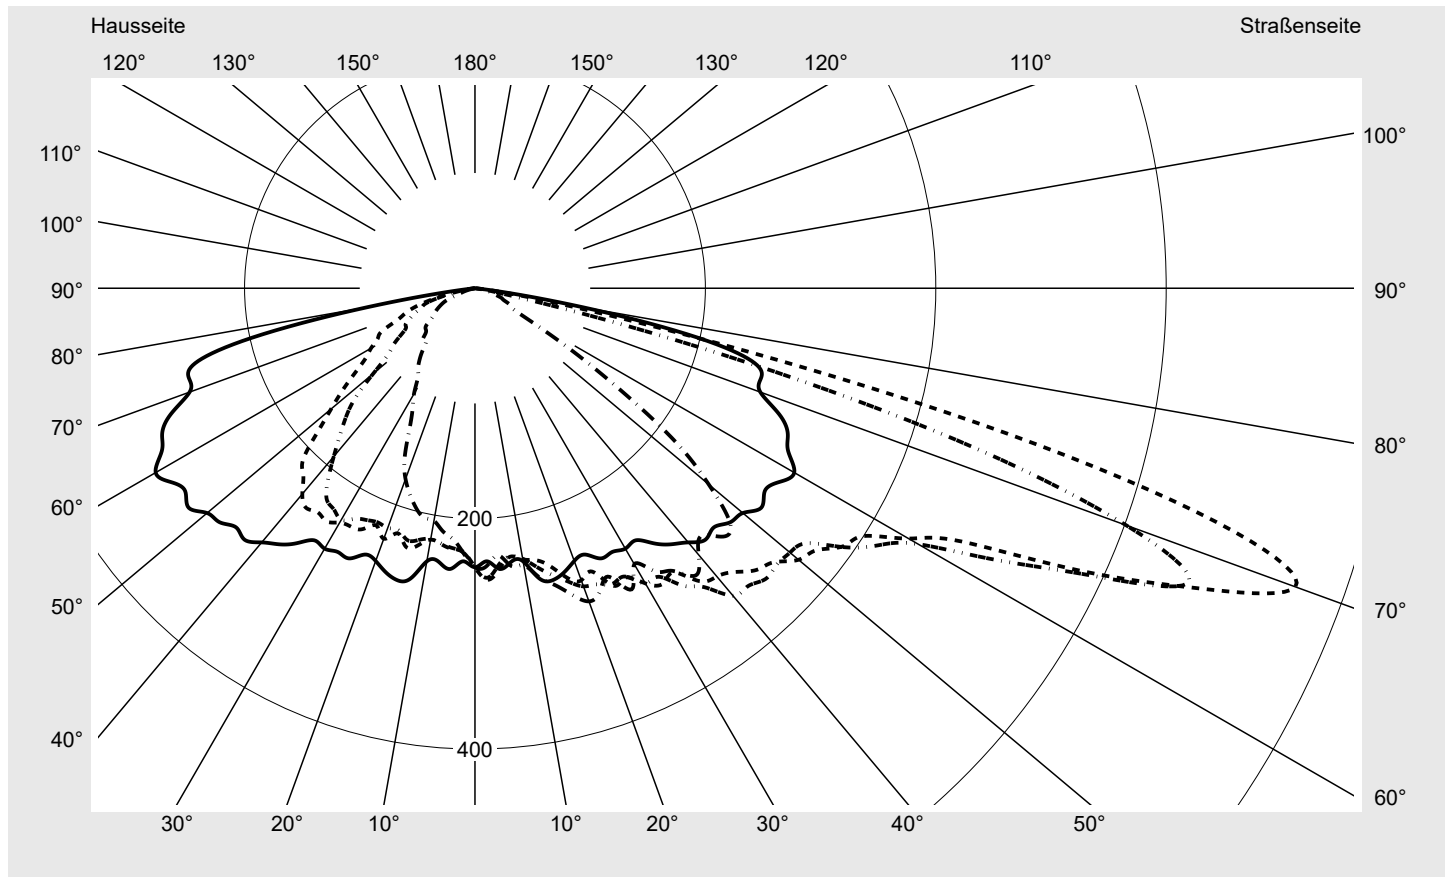

**Optik** direkt, asymmetrisch breit strahlend S100003

**Abdeckung** Einscheibensicherheitsglas (ESG)

**Bestückung** LED 3000 K | CRI ≥ 70

**Betriebsgerät** EVG SITECO - Smart Interface

**Bemessungswerte** Nettolichtstrom = 9230 lm  
Systemleistung = 68.3 W  
Lichtausbeute = 135.1 lm/W

**Seriendokumentation**  
**14.01.2025**

**siteco**

**Lichtstärke in cd/klm**

**C180-0**

**C205-25**

**C210-30**

**C270-90**

**Imax: 758 cd/klm**

**Leuchtenbetriebswirkungsgrade**

Eta 100.0%

Eta 0° - 90° 100.0%

Eta 90° - 180° 0.0%

**Lichtstärkeklasse nach EN13201-2**

Klasse: G3

Imax 70° 757.8

Imax 80° 95.1