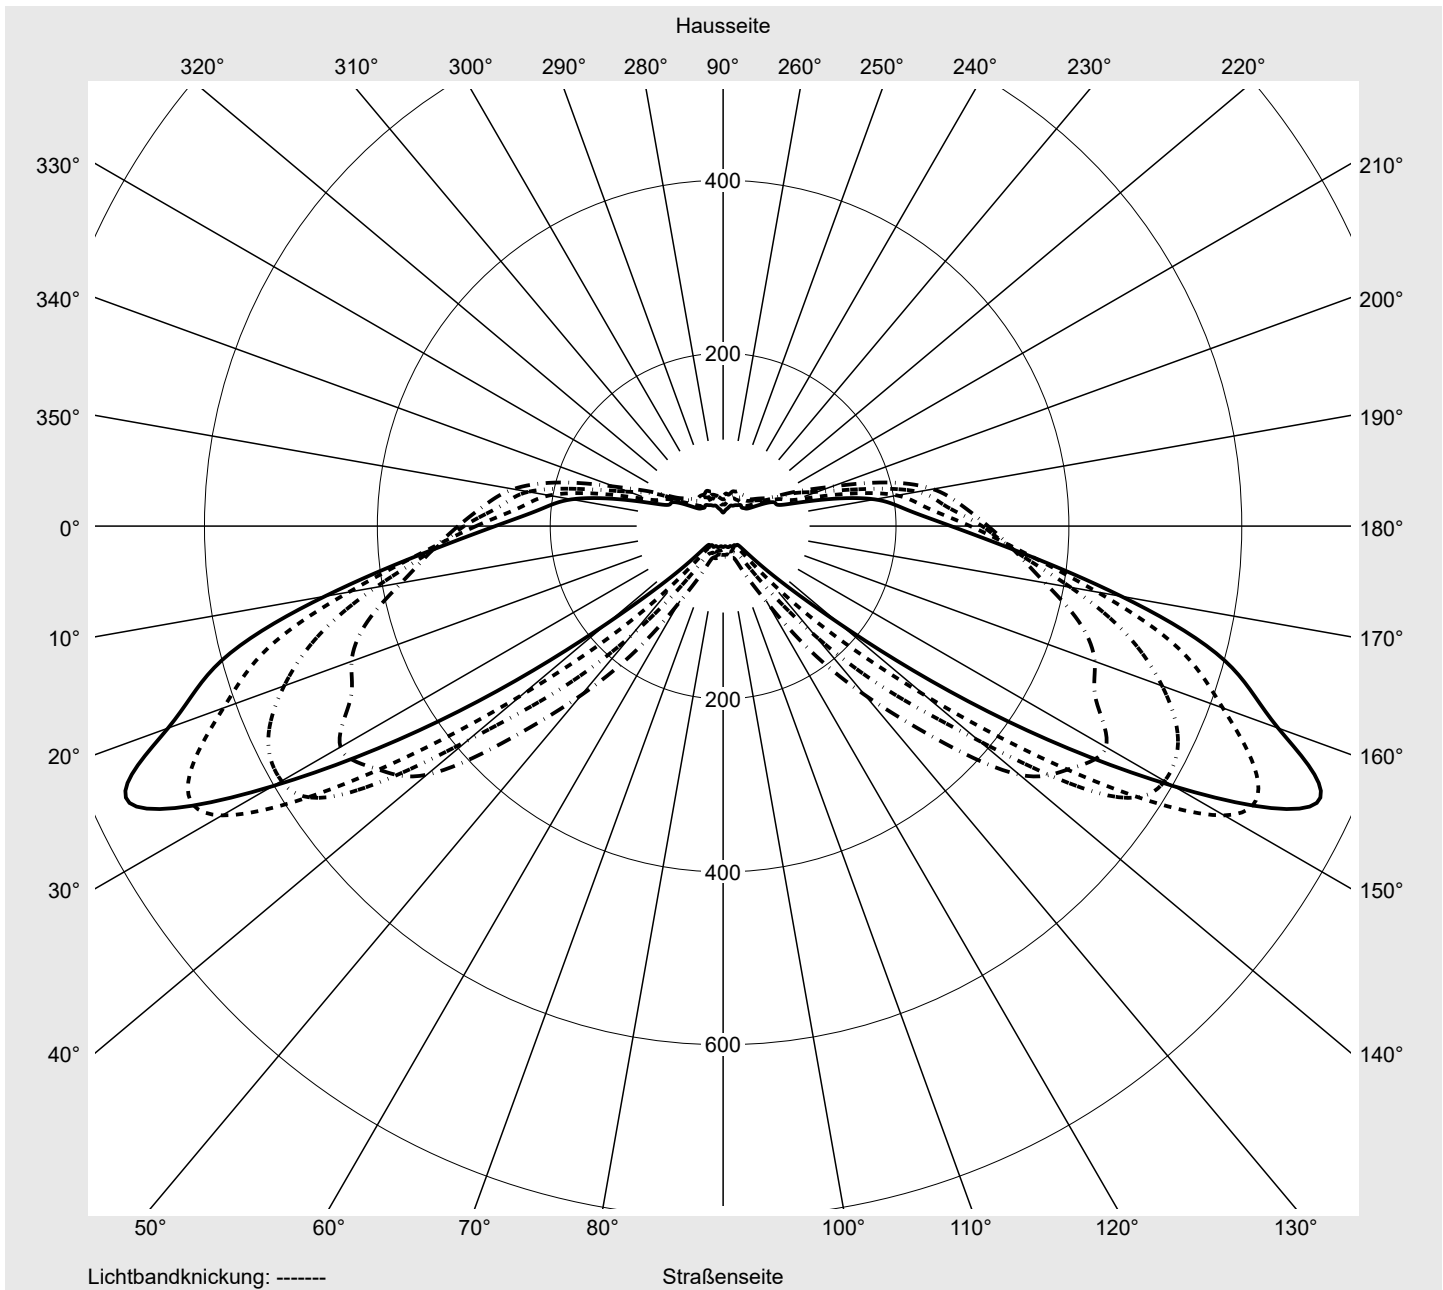

**Optik** direkt, asymmetrisch breit strahlend S100003

**Abdeckung** Einscheibensicherheitsglas (ESG)

**Bestückung** LED 3000 K | CRI ≥ 70

**Betriebsgerät** EVG SITECO - Smart Interface

**Bemessungswerte** Nettolichtstrom = 9230 lm  
Systemleistung = 68.3 W  
Lichtausbeute = 135.1 lm/W

**Leuchtenbetriebswirkungsgrade**

Eta 100.0%

Eta 0° - 90° 100.0%

Eta 90° - 180° 0.0%

**Lichtstärkeklasse nach EN13201-2**

Klasse: G3

Imax 70° 757.8

Imax 80° 95.1

Imax 90° 0.0

Imax >90° 0.0

Imax >95° 0.0

**Messbedingungen**

DIN EN 13032 und DIN 5032

**Lichttechnischer Prüfbefund**

<b>Familie</b> Streetlight 31 mini toolless	<b>Bestell-Nr.:</b> 5XH6D3AT08HA <b>EAN:</b> 4069025104311	<b>LP-Nummer</b> 59076_2807
--	---	--------------------------------

**Kegelmantelkurven in cd/klm**    **KMK 70°**    **KMK 67,5°**    **KMK 65°**    **KMK 62,5°**    **siteco**